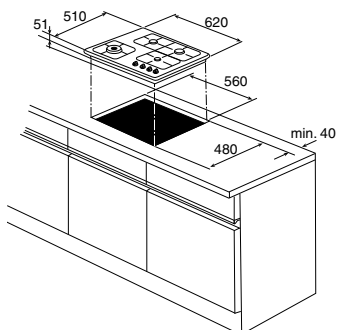

A126VW AVANCE GASKOOKPLAAT
MET WOKBRANDER (62 CM)

- éénhands vonkontsteking
- vangschaal roestvrijstaal
- tweedelige branders met gematteerde deksels (zt)
- afzonderlijke pandragers in gietijzer
- vlambeveiliging: geen vlam = geen gas

inbouwmaten (hxbxd)	51x560x480 mm
buitenmaten (bxd)	620x510 mm
1 normale kookbrander	1,75 kW
1 grote kookbrander	3,0 kW
1 sudderbrander	1,0 kW
1 wokbrander (3-rings)	3,5 kW

A126VWRVSA € 599,-

T117VW TRENDLINE GASKOOKPLAAT
MET WOKBRANDER (68 CM)

- éénhands vonkontsteking
- vangschaal roestvrijstaal
- tweedelige branders met geëmailleerde deksels (zt)
- driedelige bandstalen pandrager (zt)
- geschikt voor uitsparingmaat 560x480 mm
- vlambeveiliging: geen vlam = geen gas

inbouwmaten (hxbxd)	33x560x480 mm
buitenmaten (bxd)	685x510 mm
2 normale kookbranders	1,75 kW
1 grote kookbrander	3,0 kW
1 wokbrander (3-rings)	3,3 kW
1 sudderbrander	1,0 kW

T117VWRVSA € 449,-

A127VW AVANCE GASKOOKPLAAT
MET WOKBRANDER (72 CM)

- éénhands vonkontsteking
- vangschaal roestvrijstaal
- tweedelige branders met geëmailleerde deksels (zt)
- driedelige bandstalen pandrager (zt)
- geschikt voor uitsparingmaat 560x480 mm
- vlambeveiliging: geen vlam = geen gas

inbouwmaten (hxbxd)	48x560x480 mm
buitenmaten (bxd)	720x510 mm
2 normale kookbranders	1,75 kW
1 grote kookbrander	3,0 kW
1 sudderbrander	1,0 kW
1 wokbrander (3-rings)	3,5 kW

A127VWRVSA € 469,-

€ 599,-

€ 449,-

€ 469,-