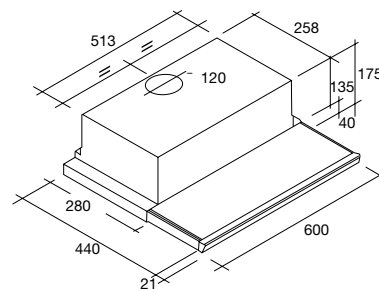

A4327 AVANCE **INBOUW** AFZUIGKAP
2 MOTOREN (70 CM)

- voor installatie boven een kookeiland of in een schouw
- geschikt voor afvoer en recirculatie
- afvoer naar boven
- 2 metalen cassettefilters
- 2 thermisch beveiligde motoren
- 3 snelheden

aansluitwaarde	340 W
max. afzuigcapaciteit	275 m³/h
diameter afvoer	120 mm
verlichting	2x40 W
dB(A) (min.-max.)	59-70 dB(A)

koolstoffilter (2x) 31028 € 14,-/st.

A4327RVS € 259,-

4335T AVANCE **MOTORLOZE**
VLAKSCHERM AFZUIGKAP (60 CM)

- rvs frontlijst
- kap voor centraal afzuigstelsysteem
- afvoer naar boven
- volvlakafzuiging
- 2 metalen cassettefilters
- frontlijst te vervangen door lichtlijst
- elektrisch bediende klep voor open en dicht

aansluitwaarde	85 W
diameter afvoer	120 mm
verlichting	2x40 W

4335TRVS € 193,-

T4341 TRENDLINE **VLAKSCHERM**
AFZUIGKAP (60 CM)

- uitvoering RVS
- met motor
- afvoer of recirculatie
- 3 standenregelaar
- met metalen vetfiltercassettes

afvoer mantel (bxdxh)	599x279x186 mm
aansluitwaarde	210 W
max. afzuigcapaciteit	270 m³/h
diameter afvoer	120 mm
verlichting	2x40 W

koolstoffilter (2x) 31028 € 14,-/st.

T4341RVS € 236,-

€ 259,-

€ 193,-

€ 236,-