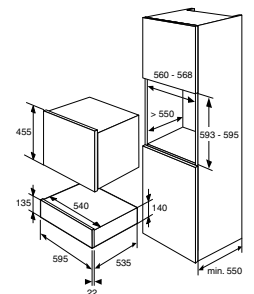

- accessoirelade uitgevoerd in RVS
- ideaal voor kookgerei, servies of bestek
- voorzien van antislipmat
- telescopisch geleidesysteem
- mooi te combineren met de ETNA Kubiek Lijn apparaten in een nis van 60 cm

nismaat voor inbouw (hxbxd) 135x560x550 mm

A2915RVS € 459,-

€ 459,-