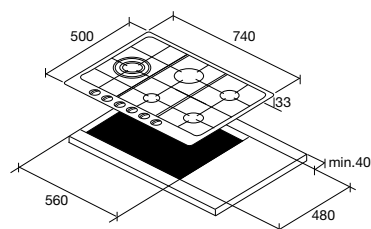

- éénhands vonkontsteking
- vangschaal roestvrijstaal
- tweedelige branders met gematteerde deksels (zt)
- driedelige gietijzeren pandrager (zt)
- vlambeveiliging: geen vlam = geen gas
- super krachtige 3-rings wokbrander, binnen- en buitenring separaat regelbaar d.m.v. 2 knoppen

inbouwmaten (hxbxd)	33x560x480 mm
buitenmaten (bxh)	740x500 mm
2 normale kookbranders	1,75 kW
1 grote kookbrander	3,0 kW
1 sudderbrander	1,0 kW
1 wokbrander (3-rings)	4,2 kW

A139VWRVSA € 629,-

€ 629,-