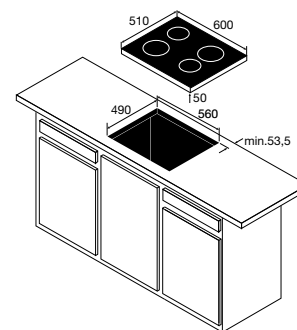

TEK161 TRENDLINE **ELEKTRISCHE**
KOOKPLAAT (60 CM)

- 6 kookstanden
- 4 kookzones
- te plaatsen boven solo-ovens
- aan-uit indicatie per zone

inbouwmaten (hxbxd)	45x560x480 mm
buitenmaten (bxh)	580x500 mm
aansluitwaarde	7,0 kW
zone linksvoor	Ø 180 mm - 2000 W
zone rechtsvoor	Ø 145 mm - 1500 W
zone rechtsachter	Ø 180 mm - 2000 W
zone linksachter	Ø 145 mm - 1500 W

TEK161RVS € 319,-

T202 TRENDLINE **KERAMISCHE**
KOOKPLAAT (60 CM)

- 4 kookzones
- 7 kookstanden
- aan/uit bediening per zone
- zeer eenvoudig te bedienen dankzij draaiknoppen
- te plaatsen boven solo-ovens

inbouwmaten (hxbxd)	62x560x490 mm
buitenmaten (bxh)	600x510 mm
aansluitwaarde	6,2 kW
zone rechtsvoor	Ø 145 mm - 1200 W
zone linksvoor	Ø 210 mm - 2100 W
zone linksachter	Ø 145 mm - 1200 W
zone rechtsachter	Ø 180 mm - 1700 W

T202ZT € 499,-

T267 TRENDLINE **KERAMISCHE**
KOOKPLAAT (60 CM)

- 4 kookzones
- 9 kookstanden
- tiptoets bediening
- LED-indicatie (elektronisch display)
- restwarmte-indicatie per zone
- kinderslotbeveiliging
- kookduurbegrenzing
- warmhoudfunctie
- snel opwarmende Cook Light elementen
- te plaatsen boven solo-ovens

inbouwmaten (hxbxd)	50x560x490 mm
buitenmaten (bxh)	600x510 mm
aansluitwaarde	6,5 kW
zone rechtsvoor	Ø 145 mm - 1200 W
zone linksvoor	Ø 210 mm - 2300 W
zone linksachter	Ø 145 mm - 1200 W
zone rechtsachter	Ø 180 mm - 1800 W

T267ZT € 669,-

€ 319,-

€ 499,-

€ 669,-