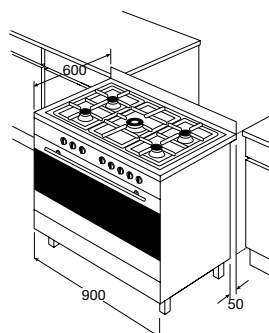

Oven

- multifunctionele oven: ontdooi-stand, onder- en bovenwarmte, hetelucht, grill, turbo-grill, hetelucht+grill, hetelucht+onderwarmte
- ovenverlichting
- inhoud 101 liter
- 3 ovenruiten
- mantelkoeling
- analoge klok met uitschakelfunctie
- standaard bijgeleverd: 2 ovenroosters, geëmailleerde braadslede, 4 rvs stelpoten

- glas en rvs deurdesign
- opbergvak met bordenwarmfunctie
- geschikt voor tussenbouw, zie installatievoorschrift

afmetingen (hxbxd)	865/919x 900x600 mm
aansluitwaarde gas	10,8 kW
elektra	2,8 kW
1 wokbrander 3-rings	3,3 kW
1 sterkbrander	3,0 kW
2 normaalbranders	1,75 kW
1 sudderbrander	1,0 kW

Verhoogde chroom stelpoten (max. hoogte 962 mm)
SV220E € 109,-

1992BRVSA € 1.679,-

€ 1.679,-