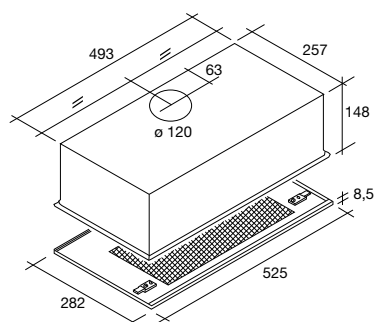

4315T AVANCE MOTORLOZE INBOUW AFZUIGKAP (52,5 CM)

- kap voor centraal afzuigstelsysteem
- afvoer naar boven
- metalen cassettefilters
- elektrisch bediende klep voor open en dicht

aansluitwaarde 85 W
diameter afvoer 120 mm
verlichting 2x40 W

4315TWT € 125,-

4325T TRENDLINE INBOUW AFZUIGKAP 2 MOTOREN (52,5 CM)

- voor installatie boven een kookeiland of in een schouw
- geschikt voor afvoer en recirculatie
- afvoer naar boven
- 1 metalen cassettefilter
- 2 thermisch beveiligde motoren
- 3 snelheden

aansluitwaarde 340 W
max. afzuigcapaciteit 250 m3/h
diameter afvoer 120 mm
verlichting 2x40 W
dB(A) (min.-max.) 53-66 dB(A)

koolstoffilter (2x) 31028 € 14,-/st.

4325TWT € 183,-
4325TZT € 183,-

4330T AVANCE INBOUW AFZUIGKAP 2 MOTOREN (52,5 CM)

- voor installatie boven een kookeiland of in een schouw
- geschikt voor afvoer en recirculatie
- afvoer naar boven
- 1 metalen cassettefilter
- 2 thermisch beveiligde motoren
- 3 snelheden

aansluitwaarde 300 W
max. afzuigcapaciteit 250 m3/h
diameter afvoer 120 mm
verlichting 2x20 W halogeen
dB(A) (min.-max.) 53-66 dB(A)

koolstoffilter (2x) 31028 € 14,-/st.

4330TRVS € 299,-

€ 125,-

€ 183,-

€ 299,-