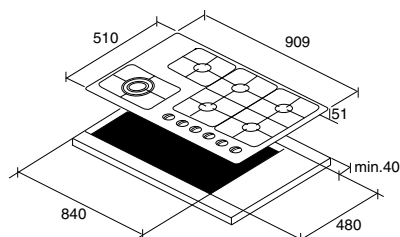

A195VW AVANCE **GASKOOKPLAAT** MET WOKBRANDER (90 CM)

- éénhands vonkontsteking
- vangschaal roestvrijstaal
- tweedelige branders met gematteerde deksels (zt)
- afzonderlijke pandragers in gietijzer
- vlambeveiliging: geen vlam = geen gas

inbouwmaten (hxbxd)	51x840x480 mm
buitenmaten (bxh)	909x510 mm
2 normale kookbranders	1,75 kW
1 grote kookbrander	3,0 kW
1 sudderbrander	1,0 kW
1 wokbrander (3-rings)	3,5 kW

A195VWRVSA € 799,-

A196VW AVANCE **GASKOOKPLAAT** MET WOKBRANDER (90 CM)

- éénhands vonkontsteking
- vangschaal roestvrijstaal
- tweedelige branders met gematteerde deksels (zt)
- afzonderlijke pandragers in gietijzer
- vlambeveiliging: geen vlam = geen gas

inbouwmaten (hxbxd)	51x840x480 mm
buitenmaten (bxh)	909x510 mm
2 normale kookbranders	1,75 kW
1 grote kookbrander	3,0 kW
2 sudderbranders	1,0 kW
1 wokbrander (3-rings)	3,5 kW

A196VWRVSA € 819,-

€ 799,-

€ 819,-