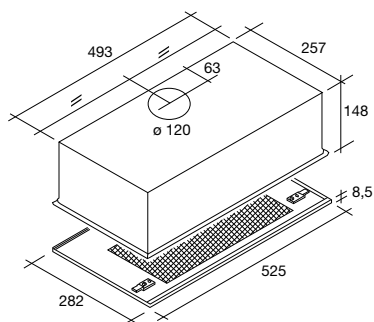

4315T AVANCE MOTORLOZE INBOUW AFZUIGKAP (52,5 CM)

- kap voor centraal afzuigstelsysteem
- afvoer naar boven
- metalen cassettefilters
- elektrisch bediende klep voor open en dicht

aansluitwaarde 85 W
diameter afvoer 120 mm
verlichting 2x40 W

4315TWT € 125,-

4325T TRENDLINE INBOUW AFZUIGKAP 2 MOTOREN (52,5 CM)

- voor installatie boven een kookeiland of in een schouw
- geschikt voor afvoer en recirculatie
- afvoer naar boven
- 1 metalen cassettefilter
- 2 thermisch beveiligde motoren
- 3 snelheden

aansluitwaarde 340 W
max. afzuigcapaciteit 250 m3/h
diameter afvoer 120 mm
verlichting 2x40 W
dB(A) (min.-max.) 53-66 dB(A)

koolstoffilter (2x) 31028 € 14,-/st.

4325TWT € 183,-
4325TZT € 183,-

4330T AVANCE INBOUW AFZUIGKAP 2 MOTOREN (52,5 CM)

- voor installatie boven een kookeiland of in een schouw
- geschikt voor afvoer en recirculatie
- afvoer naar boven
- 1 metalen cassettefilter
- 2 thermisch beveiligde motoren
- 3 snelheden

aansluitwaarde 300 W
max. afzuigcapaciteit 250 m3/h
diameter afvoer 120 mm
verlichting 2x20 W halogeen
dB(A) (min.-max.) 53-66 dB(A)

koolstoffilter (2x) 31028 € 14,-/st.

4330TRVS € 299,-

€ 125,-

€ 183,-

€ 299,-