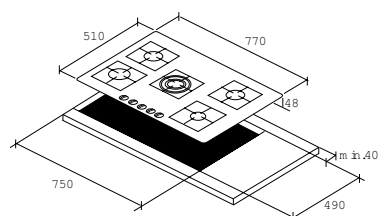

- éénhands vonkontsteking
- vangschaal van glas met facetgeslepen randen
- tweedelige branders met gematteerde deksels (zt)
- afzonderlijke gietijzeren pandragers (zt)
- vlambeveiliging: geen vlam = geen gas

inbouwmaten (hxbxd)	48x750x490
buitenmaten (bxd)	770x510
2 normale kookbranders	1,75 kW
1 grote kookbrander	3,0 kW
1 sudderbrander	1,0 kW
1 wokbrander (3-rings)	3,5 kW

A1027VWZTA € 719,-

€ 719,-