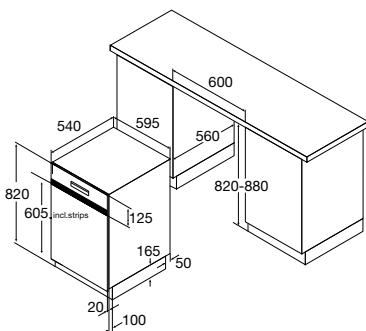

**AFI8524 AVANCE VOLLEDIG
GEÏNTEGREERDE VAATWASSER (60 CM)**

- actief gesloten droogstelsysteem
- vanaf voorzijde instelbare achterpoten
- 5 programma's: voorspoelen, spaarprogramma, normaal (hygiëne), intensief (hygiëne), snel
- reinigingstemperaturen 40 °C, 50 °C, 65 °C, 70 °C
- volledig elektronische besturing met akoestisch eindsignaal
- geschikt voor 12 couverts
- aquastop
- elektronische controle voor zout en glansmiddel
- meervoudig filtersysteem - incl. microfilter
- geïntegreerd verwarmingselement
- verstelbare bovenkorf met koppenetager
- automatische deurbalans
- rvs kuip en binnendeur

inbouwmaten (hxbxd)	820/880x600x560 mm
aansluitwaarde	2,2 kW
energieverbruik*	1,05 kW/h
waterverbruik*	14 liter
geluidsniveau	50 dB(A)
energielabel*	AAA

* geldt voor het spaarprogramma
50 °C 130-140 min.

AFI8524ZT € 949,-

**AFI8534 AVANCE VOLLEDIG
GEÏNTEGREERDE VAATWASSER (60 CM)**

- vanaf voorzijde instelbare achterpoten
- 5 programma's: 1 uur programma, snel, spaarprogramma, normaal, intensief
- reinigingstemperaturen 40 °C, 50 °C, 55 °C, 65 °C
- uitgestelde start 3-6-9-12 uur
- geschikt voor 12 couverts
- aquastop
- VOB-vlotter overloopbeveiliging
- elektronische controle voor zout en glansmiddel
- meervoudig filtersysteem
- geïntegreerd verwarmingselement
- in hoogte verstelbare bovenkorf
- rvs kuip en binnendeur
- halve belading

inbouwmaten (hxbxd)	820x600x540 mm
aansluitwaarde	1,93 kW
energieverbruik*	1,05 kW/h
waterverbruik*	13 liter
geluidsniveau	47 dB(A)
energielabel*	AAA

*geldt voor het gedeclareerde spaarprogramma
50 °C 155 min.

AFI8534ZT € 999,-

**AFI8527 AVANCE VOLLEDIG
GEÏNTEGREERDE VAATWASSER (60 CM)**