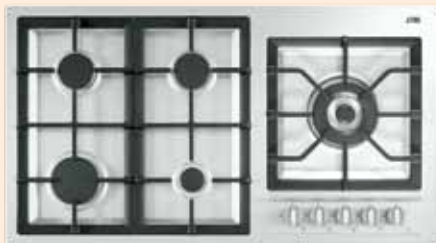

A194VW AVANCE **GASKOOKPLAAT** MET WOKBRANDER (90 CM)

- éénhands vonkontsteking
- vangschaal roestvrijstaal
- tweedelige branders met gematteerde deksels (zt)
- driedelige gietijzeren pandrager (zt)
- vlambeveiliging: geen vlam = geen gas

inbouwmaten (hxbxd)	48x840x480 mm
buitenmaten (bxd)	909x510 mm
2 normale kookbranders	1,75 kW
1 grote kookbrander	3,0 kW
1 sudderbrander	1,0 kW
1 wokbrander (3-rings)	3,5 kW

A194VWRVSA € 679,-

€ 679,-

€ 679,-