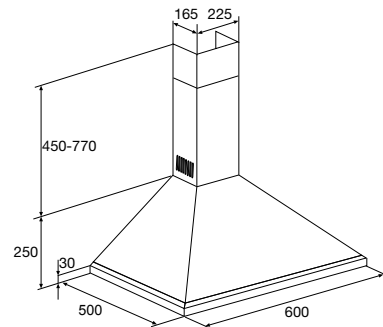

- geschikt voor afvoer en recirculatie
- afvoer naar boven
- 2 metalen cassettefilters
- 1 thermisch beveiligde motor
- 3 snelheden

afvoer mantel (bxh)	225x165 mm
aansluitwaarde	290 W
max. afzuigcapaciteit	340 m³/h
diameter afvoer	120 mm
verlichting	2x40 W
dB(A) min-max	39-55 dB(A)

koolstoffilter (2 stuks benodigd) REC20 € 15,-/st.

T4403CRVS € 315,-

€ 315,-