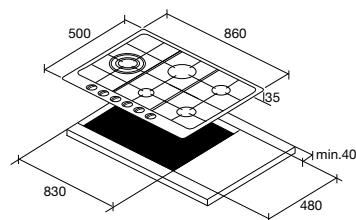

- éénhands vonkontsteking
- vangschaal zwart geëmailleerd
- tweedelige branders met gematteerde deksels (zt)
- driedelige gietijzeren pandrager (zt)
- vlambeveiliging: geen vlam = geen gas
- superkrachtige 3-rings wokbrander, binnen-en buitenring separaat regelbaar d.m.v. 2 knoppen

inbouwmaten (hxbxd)	35x830x480 mm
buitenmaten (bxh)	860x500 mm
2 normale kookbranders	1,75 kW
1 grote kookbrander	3,0 kW
1 sudderbrander	1,0 kW
1 wokbrander (3-rings)	4,2 kW

A193VWZTA € 659,-

€ 659,-