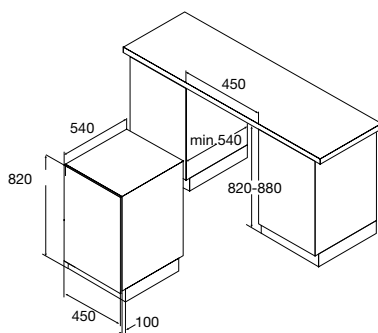

AFI8529 AVANCE VOLLEDIG GEÏNTEGREERDE VAATWASSER XXL (60 CM)

- actief gesloten droogstelsysteem
- Quick-lift verstelbare bovenkorf (ook geladen) en neerklapbare rekjes onderkorf
- vanaf voorzijde instelbare achterpoten
- 5 programma's: snel, glas, spaarprogramma, normaal, intensief
- reinigingstemperaturen 45 °C, 50 °C, 65 °C, 70 °C
- volledig elektronische besturing met akoestisch signaal
- uitgestelde start 3-6-9 uur
- geschikt voor 12 couverts
- aquastop
- elektronische controle voor zout en glansmiddel
- 5-voudig filtersysteem - geïntegreerd verwarmingselement
- mogelijkheid tot plaatsen van hoge bordes
- bestekrek voor lange messen
- automatische deurbalans
- rvs kuip en binnendeur

inbouwmaten (hxbxd)	860/940x600x560 mm
aansluitwaarde	2,2 kW
energieverbruik*	1,05 kW/h
watervbruik*	12 liter
geluidsniveau	47 dB(A)
energielabel*	AAA

* geldt voor het gedeclareerde spaarprogramma 50 °C 150-160 min.

AFI8529ZT € 1.179,-

TFI8048 TRENDLINE VOLLEDIG GEÏNTEGREERDE VAATWASSER (45 CM)

- vanaf voorzijde instelbare achterpoten
- 9 programma's: voorspoelen, snel, glas, spoelen, spaarprogramma, normaal, intensief, automatisch, multi-tablet
- reinigingstemperaturen 40 °C, 50 °C, 60 °C, 65 °C
- uitgestelde start 1-24 uur
- geschikt voor 8 couverts
- aquastop
- VOB-vlotter overloopbeveiliging
- elektronische controle voor zout en glansmiddel
- meervoudig filtersysteem
- geïntegreerd verwarmingselement
- in hoogte verstelbare bovenkorf
- rvs kuip en binnendeur
- volledig rvs bedieningspaneel
- elektronisch display
- halve belading (automatisch)

inbouwmaten (hxbxd)	820x450x540 mm
aansluitwaarde	1,93 kW
energieverbruik*	0,74 kW/h
watervbruik*	10 liter
geluidsniveau	49 dB(A)
energielabel*	AAA