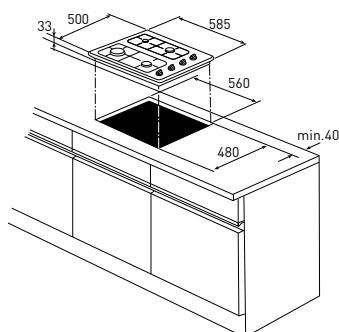

T109V TRENDLINE **GASKOOKPLAAT**
(58 CM)

- éénhands vonkontsteking
- vangschaal roestvrijstaal
- tweedelige branders met gematteerde deksels (zt)
- tweedelige gietijzeren pandrager (zt)
- vlambeveiliging: geen vlam = geen gas

inbouwmaten (hxbxd)	35x560x480 mm
buitenmaten (bxd)	585x500 mm
2 normale kookbranders	1,75 kW
1 grote kookbrander	3,0 kW
1 sudderbrander	1,0 kW

T109VRVSA € 359,-

T109V TRENDLINE **GASKOOKPLAAT**
(58 CM)

- éénhands vonkontsteking
- vangschaal zwart geëmailleerd
- tweedelige branders met gematteerde deksels (zt)
- tweedelige gietijzeren pandrager (zt)
- vlambeveiliging: geen vlam = geen gas

inbouwmaten (hxbxd)	35x560x480 mm
buitenmaten (bxd)	585x500 mm
2 normale kookbranders	1,75 kW
1 grote kookbrander	3,0 kW
1 sudderbrander	1,0 kW

T109VZTA € 359,-

T109VW TRENDLINE **GASKOOKPLAAT**
MET WOKBRANDER (58 CM)

- éénhands vonkontsteking
- vangschaal roestvrijstaal
- tweedelige branders met gematteerde deksels (zt)
- tweedelige gietijzeren pandrager (zt)
- vlambeveiliging: geen vlam = geen gas

inbouwmaten (hxbxd)	35x560x480 mm
buitenmaten (bxd)	585x500 mm
2 normale kookbranders	1,75 kW
1 sudderbrander	1,0 kW
1 wokbrander (3-rings)	3,3 kW

T109VWRVSA € 419,-

€ 359,-

€ 359,-

€ 419,-