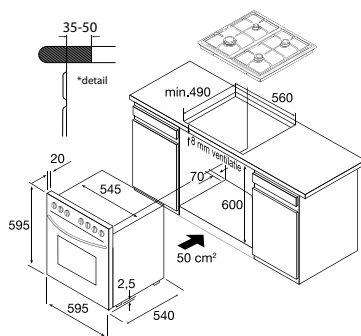

Combinatie van koken en bakken

A814V AVANCE **GASKOOKPLAAT** VOOR COMBINATIE MET ELEKTRO-**OVEN** (58 CM)

- te combineren met elektro-ovens T7400FT en A7405FT
- vonkontsteking
- roestvrijstalen vangschaal
- tweedelige branders met geëmailleerde deksels (zt)
- tweedelige solide rondstalen pandrager
- vlambeveiliging: geen vlam = geen gas

inbouwmaten (hxbxd) 45/60x560x480 mm
buitenmaten (bxd) 580x500 mm
2 normale kookbranders 1,75 kW
1 grote kookbrander 3,0 kW
1 sudderbrander 1,0 kW

A814VRVSA € 429,-

T7400FT TRENDLINE ELEKTRO-**OVEN** CONVENTIONEEL VOOR COMBINATIE MET **GASKOOKPLAAT**

- te combineren met gaskookplaat A814V
- netto inhoud 58 liter
- 4 programma's; onder- en bovenwarmte, onderwarmte, grill, dubbele grill
- thermostatisch regelbare oventemperatuur tot 250 °C
- ovenverlichting en controlelampje voor oven thermostaat
- geforceerde mantelkoeling
- geëmailleerde binnenruimte (easy clean)
- gladde ovendeur met dubbel glas
- standaard bijgeleverd: bakplaat en ovenrooster

inbouwmaten (hxbxd) 595x560x550 mm
aansluitwaarde 2,6 kW
energieklassen A

T7400FTRVS € 549,-

A7405FT AVANCE ELEKTRO-**OVEN** MEERSYSTEMEN VOOR COMBINATIE MET **GASKOOKPLAAT**

- te combineren met gaskookplaat A814V
- netto inhoud 56 liter
- 7 programma's; onder- en bovenwarmte, onder- en bovenwarmte + ventilator, onderwarmte, grill, dubbele grill, dubbele grill + ventilator, onderwarmte + grill.
- thermostatisch regelbare oventemperatuur tot 250 °C
- ovenverlichting en controlelampje voor oventhermostaat
- geforceerde mantelkoeling
- geëmailleerde binnenruimte (easy clean)
- gladde ovendeur met dubbel glas
- standaard bijgeleverd: bakplaat en ovenrooster

inbouwmaten (hxbxd) 595x560x550 mm
aansluitwaarde 2,7 kW
energieklassen A

A7405FTRVS € 679,-

€ 429,-