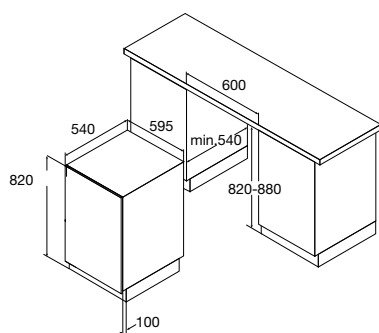

**TFI8004 TRENDLINE VOLLEDIG
GEÏNTEGREERDE VAATWASSER (60 CM)**

- vanaf voorzijde instelbare achterpoten
- 3 programma's: voorspoelen, normaal, spaarprogramma
- reinigingstemperaturen 40 °C, 50 °C, 60 °C
- geschikt voor 12 couverts
- VOB-vlotter overloopbeveiliging
- elektronische controle voor zout en glansmiddel
- meervoudig filtersysteem
- geïntegreerd verwarmingselement
- verstelbare bovenkorf
- rvs kuip en binnendeur

inbouwmaten (hxbxd)	820x600x540 mm
aansluitwaarde	1,93 kW
energieverbruik*	1,05 kW/h
waterverbruik*	16 liter
geluidsniveau	51 dB(A)
energielabel*	AAA

* geldt voor het gedeclareerde spaarprogramma 50 °C 155 min.

TFI8004ZT € 879,-

**TFI8006 TRENDLINE VOLLEDIG
GEÏNTEGREERDE VAATWASSER (60 CM)**

- vanaf voorzijde instelbare achterpoten
- 6 programma's: voorspoelen, snel, glas, spaarprogramma, normaal, intensief
- reinigingstemperaturen 40 °C, 50 °C, 60 °C, 65 °C
- uitgestelde start 3-6-9-12 uur
- geschikt voor 12 couverts
- aquastop
- VOB-vlotter overloopbeveiliging
- elektronische controle voor zout en glansmiddel
- meervoudig filtersysteem
- geïntegreerd verwarmingselement
- verstelbare bovenkorf
- rvs kuip en binnendeur
- halve belading (automatisch)

inbouwmaten (hxbxd)	820x600x540 mm
aansluitwaarde	1,93 kW
energieverbruik*	1,05 kW/h
waterverbruik*	16 liter
geluidsniveau	49 dB(A)
energielabel*	AAA

* geldt voor het gedeclareerde spaarprogramma 50 °C 155 min.

TFI8006ZT € 949,-

**TFI8018 TRENDLINE VOLLEDIG
GEÏNTEGREERDE VAATWASSER (60 CM)**