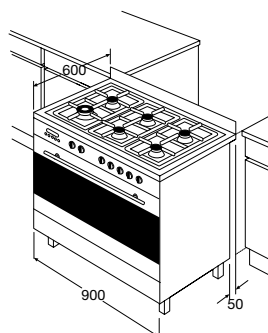

Oven

- multifunctionele oven: ontdooistand, onder- en bovenwarmte, hetelucht, grill, turbo-grill, hetelucht+grill, hetelucht+onderwarmte
- ovenverlichting
- inhoud 101 liter
- 3 ovenruiten
- mantelkoeling
- digitale klok met uitschakelfunctie
- standaard bijgeleverd: 2 ovenroosters, geëmailleerde braadslede, 4 rvs stelpoten
- glas en rvs deurdesign
- opbergvak met bordenwarmfunctie
- geschikt voor tussenbouw, zie installatievoorschrift

afmetingen (hxbxd)	865/919x 900x600 mm
aansluitwaarde gas	12,55 kW
elektra	2,8 kW
1 wokbrander 3-rings	3,3 kW
1 sterkrbrander	3,0 kW
3 normaalbranders	1,75 kW
1 sudderbrander	1,0 kW

Verhoogde chromen stelpoten (max. hoogte 962 mm)

SV220E € 109,-

1993BRVSA € 1.799,-

€ 1.799,-