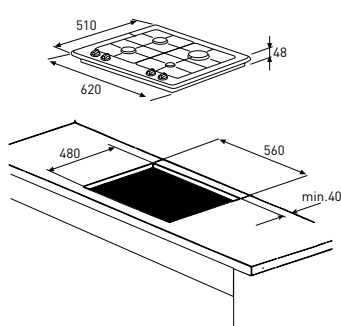

- éénhands vonkontsteking
- vangschaal roestvrijstaal
- tweedelige branders met gematteerde deksels (zt)
- tweedelige gietijzeren pandrager (zt)
- vlambeveiliging: geen vlam = geen gas

inbouwmaten (hxbxd)	48x560x480 mm
buitenmaten (bxd)	620x510 mm
2 normale kookbranders	1,75 kW
1 grote kookbrander	3,0 kW
1 sudderbrander	1,0 kW

A124VRVSA € 359,-

€ 359,-