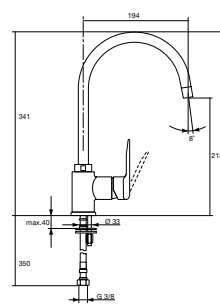

EKR500 MENGKRAAN

- 1 hendel mengkraan met zwenkbare uitloop
- heetwaterbegrenzing (kindvriendelijk)
- waterstraal handmatig instelbaar (waterbesparend)
- onverslijtbare keramische schijven
- anti aanslag perlator
- flexibele aansluitset

boormaat kraangat   Ø 35 mm

EKR500CR   € 109,-

EKR700 MENGKRAAN

- 1 hendel mengkraan met zwenkbare uitloop
- heetwaterbegrenzing (kindvriendelijk)
- waterstraal handmatig instelbaar (waterbesparend)
- onverslijtbare keramische schijven
- anti aanslag perlator
- flexibele aansluitset

boormaat kraangat   Ø 35 mm

EKR700CR   € 129,-

€ 109,-

€ 129,-