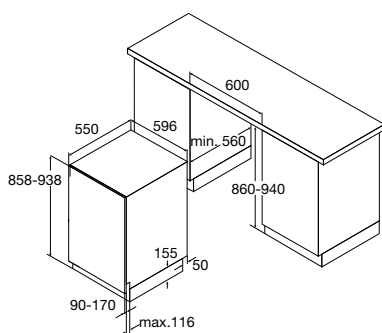

AFI8529 AVANCE VOLLEDIG GEÏNTEGREERDE VAATWASSER XXL (60 CM)

- actief gesloten droogstelsysteem
- Quick-lift verstelbare bovenkorf (ook geladen) en neerklapbare rekjes onderkorf
- vanaf voorzijde instelbare achterpoten
- 5 programma's: snel, glas, spaarprogramma, normaal, intensief
- reinigingstemperaturen 45 °C, 50 °C, 65 °C, 70 °C
- volledig elektronische besturing met akoestisch signaal
- uitgestelde start 3-6-9 uur
- geschikt voor 12 couverts
- aquastop
- elektronische controle voor zout en glansmiddel
- 5-voudig filtersysteem - geïntegreerd verwarmingselement
- mogelijkheid tot plaatsen van hoge bordes
- bestekrek voor lange messen
- automatische deurbalans
- rvs kuip en binnendeur

inbouwmaten (hxbxd)	860/940x600x560 mm
aansluitwaarde	2,2 kW
energieverbruik*	1,05 kW/h
watervbruik*	12 liter
geluidsniveau	47 dB(A)
energielabel*	AAA

* geldt voor het gedeclareerde spaarprogramma 50 °C 150-160 min.

AFI8529ZT € 1.179,-

TFI8048 TRENDLINE VOLLEDIG GEÏNTEGREERDE VAATWASSER (45 CM)

- vanaf voorzijde instelbare achterpoten
- 9 programma's: voorspoelen, snel, glas, spoelen, spaarprogramma, normaal, intensief, automatisch, multi-tablet
- reinigingstemperaturen 40 °C, 50 °C, 60 °C, 65 °C
- uitgestelde start 1-24 uur
- geschikt voor 8 couverts
- aquastop
- VOB-vlotter overloopbeveiliging
- elektronische controle voor zout en glansmiddel
- meervoudig filtersysteem
- geïntegreerd verwarmingselement
- in hoogte verstelbare bovenkorf
- rvs kuip en binnendeur
- volledig rvs bedieningspaneel
- elektronisch display
- halve belading (automatisch)

inbouwmaten (hxbxd)	820x450x540 mm
aansluitwaarde	1,93 kW
energieverbruik*	0,74 kW/h
watervbruik*	10 liter
geluidsniveau	49 dB(A)
energielabel*	AAA