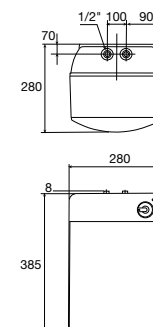

EKR705 MINGKRAAN

- 1 hendel mengkraan met zwenkbare uitloop
- heetwaterbegrenzing (kindvriendelijk)
- waterstraal handmatig instelbaar (waterbesparend)
- onverslijtbare keramische schijven
- anti aanslag perlator
- flexibele aansluitset

boormaat kraangat   Ø 35 mm

EKR705CR   € 209,-

EKR710 MINGKRAAN

- 1 hendel mengkraan met zwenkbare uitloop
- heetwaterbegrenzing (kindvriendelijk)
- waterstraal handmatig instelbaar (waterbesparend)
- onverslijtbare keramische schijven
- anti aanslag perlator
- flexibele aansluitset

boormaat kraangat   Ø 35 mm

EKR710CR   € 239,-

3413 KEUKENBOILER

- volledig koperen binnenketel
- wordt geleverd met inlaatcombinatie en montage- en afvoerset
- eenvoudig te installeren zonder 'solderen'
- lengte aansluitsnoer 88 cm

afmetingen (hxbxd)   385x280x280 mm
aansluitwaarde   2 kW
inhoud   10 liter

3413   € 335,-

€ 209,-

€ 239,-

€ 335,-