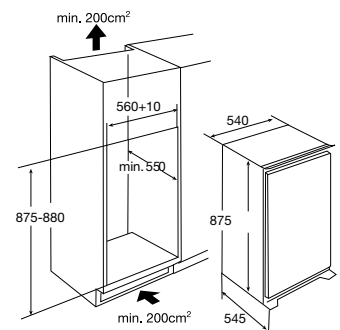

EEK146A TRENDLINE GEÏNTEGREERDE
SLEEPDEUR KOELKAST (88 CM)

- netto volume koelgedeelte 136 liter
- automatische ontdooiing
- deur met verwisselbare draairichting
- glazen legplateaus met lekrand
- montage d.m.v. deurgeleiding met railsysteem
- variabele deurindeling

inbouwmaten (hxbxd) 875x540x545 mm
aansluitwaarde 82 W
verbruik per 24 uur 0,32 kWh
energieklasse **A+**
geluidsniveau 38 dB(A)

EEK146A € 509,-

EEK136VA TRENDLINE GEÏNTEGREERDE
SLEEPDEUR KOELKAST MET VRIESVAK (88 CM)

- netto volume koelgedeelte 106 liter
- netto volume **** vriesgedeelte 17 liter
- automatische ontdooiing van het koelgedeelte
- deur met verwisselbare draairichting
- glazen legplateaus met lekrand
- montage d.m.v. deurgeleiding met railsysteem
- variabele deurindeling
- sluitingsindicatie op vriesvak

inbouwmaten (hxbxd) 875x540x545 mm
aansluitwaarde 110 W
verbruik per 24 uur 0,49 kWh
invriesvermogen 2 kg/24h
energieklasse **A+**
geluidsniveau 38 dB(A)

EEK136VA € 559,-

A100VA AVANCE GEÏNTEGREERDE
SLEEPDEUR VRIESKAST (88 CM)

- netto volume **** vriesgedeelte 86 liter
- deur met verwisselbare draairichting
- vier dichte vriesladen
- montage d.m.v. deurgeleiding met railsysteem

inbouwmaten (hxbxd) 875x570x555 mm
aansluitwaarde 80 W
verbruik per 24 uur 0,56 kWh
invriesvermogen 11 kg/24h
energieklasse **A**
geluidsniveau 40 dB(A)

A100VA € 659,-

€ 509,-

€ 559,-

€ 659,-