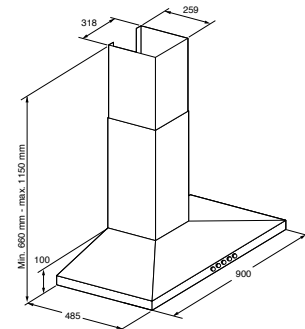

- geschikt voor afvoer en recirculatie
- afvoer naar boven
- 3 metalen cassettefilters
- 1 thermisch beveiligde motor
- 3 snelheden

afvoer mantel (bxh)	318x259 mm
aansluitwaarde	290 W
max. afzuigcapaciteit	669 m3/h
diameter afvoer	120/150 mm
verlichting	2x20 W halogeen
dB(A) (min-max)	44-66 dB(A)

koolstoffilter (set à 2) REC40 € 30,-

A4424LZT € 549,-

€ 549,-