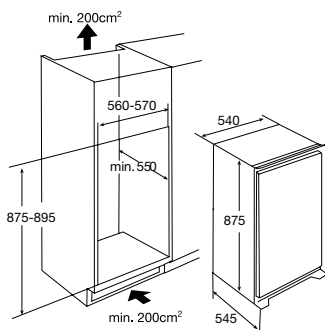

EEK146A TRENDLINE GEÏNTEGREERDE
SLEEPDEUR KOELKAST (88 CM)

- netto volume koelgedeelte 136 liter
- automatische ontdooiing
- deur met verwisselbare draairichting
- glazen legplateaus met lekrand
- montage d.m.v. deurgeleiding met railsysteem
- variabele deurindeling

inbouwmaten (hxbxd) 875x540x545 mm
aansluitwaarde 82 W
verbruik per 24 uur 0,32 kWh
energieklasse **A+**
geluidsniveau 38 dB(A)

EEK146A € 509,-

EEK136VA TRENDLINE GEÏNTEGREERDE
SLEEPDEUR KOELKAST MET VRIESVAK (88 CM)

- netto volume koelgedeelte 106 liter
- netto volume **** vriesgedeelte 17 liter
- automatische ontdooiing van het koelgedeelte
- deur met verwisselbare draairichting
- glazen legplateaus met lekrand
- montage d.m.v. deurgeleiding met railsysteem
- variabele deurindeling
- sluitingsindicatie op vriesvak

inbouwmaten (hxbxd) 875x540x545 mm
aansluitwaarde 110 W
verbruik per 24 uur 0,49 kWh
invriesvermogen 2 kg/24h
energieklasse **A+**
geluidsniveau 38 dB(A)

EEK136VA € 559,-

A100VA AVANCE GEÏNTEGREERDE
SLEEPDEUR VRIESKAST (88 CM)

- netto volume **** vriesgedeelte 86 liter
- deur met verwisselbare draairichting
- vier dichte vriesladen
- montage d.m.v. deurgeleiding met railsysteem

inbouwmaten (hxbxd) 875x570x555 mm
aansluitwaarde 80 W
verbruik per 24 uur 0,56 kWh
invriesvermogen 11 kg/24h
energieklasse **A**
geluidsniveau 40 dB(A)

A100VA € 659,-

€ 509,-

€ 559,-

€ 659,-