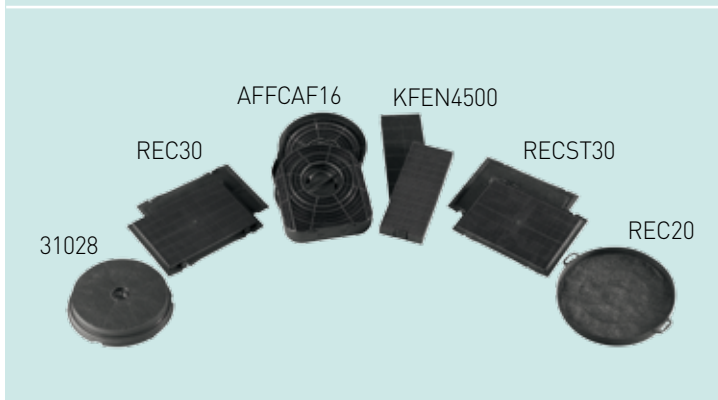

KOOLSTOFFILTERS

De meeste afzuigkappen zijn geschikt voor recirculatie. Hierbij wordt de afgezogen lucht na filtering schoon teruggevoerd in de keuken. De geur wordt geneutraliseerd door middel van koolstoffilters. Deze filters moeten periodiek vervangen worden.

31028 (1 st.)	€ 14,-	RECST30 (2 st.)	€ 34,-
REC30 (2 st.)	€ 27,-	REC20 (1 st.)	€ 15,-
REC10 (2 st.)	€ 30,-	REC40 (1 st.)	€ 30,-
KFEN4500 (2 st.)	€ 26,-	EKF30 (2 st.)	€ 26,-
ESS30 (2 st.)	€ 34,-	AFFCAF16 (2 st.)	€ 32,-