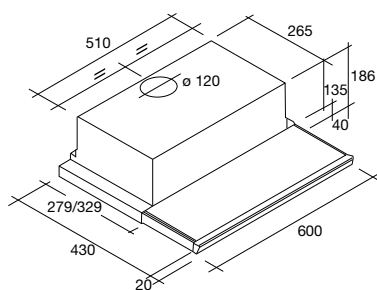

€ 269,-

€ 365,-

€ 453,-

**A4406 AVANCE MOTORLOZE SCHOUWKAP (60 CM)**

- kap voor centraal afzuigstelsysteem
- afvoer naar boven
- 2 metalen cassettefilters
- elektrisch bediende klep voor open en dicht

afvoer mantel (bxh)	250x183 mm
aansluitwaarde	85 W
diameter afvoer	120 mm
verlichting	2x40 W