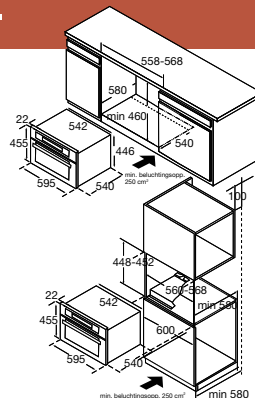

- inhoud 46 liter
- 3 insteekniveaus
- 7 programma's: onderwarmte, bovenwarmte, onder- en bovenwarmte, turbo hetelucht, grill, speedgrill, speedgrill + ventilator
- thermostatisch regelbare oventemperatuur tot 250 °C
- koele ovendeur (3-voudig glas)
- ovenverlichting en controlelampje voor aan/uit
- gladde geëmailleerde ovenwanden met uitneembare verchroomde geleiderails
- elektronische tijdklok met uitschakelfunctie
- standaard bijgeleverd: bakplaat/braadslede en ovenrooster
- geforceerde mantelkoeling
- uitschakelbeveiliging d.m.v. deurschakelaar
- telescopisch geleidesysteem
- mooi in combinatie met A2197RVS

buitenmaten (hxbxd)	455x595x540 mm
aansluitwaarde	2,5 kW
energieklasse	A

A3197FTRVS € 979,-

€ 979,-