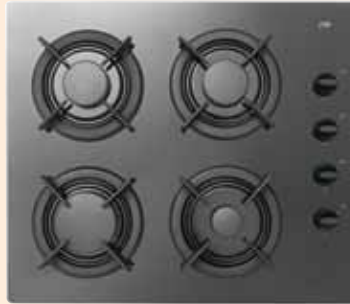

T1025 TRENDLINE **GAS-GLASKOOKPLAAT**
(58 CM)