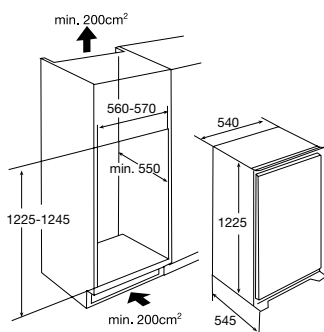

EEK216A TRENDLINE GEÏNTEGREERDE
SLEEPDEUR KOELKAST (122 CM)

- netto volume koelgedeelte 204 liter
- automatische ontdooiing
- deur met verwisselbare draairichting
- glazen legplateaus met lekrand
- montage d.m.v. deurgeleiding met railsysteem
- variabele deurindeling

inbouwmaten (hxbxd) 1225x540x545 mm
aansluitwaarde 80 W
verbruik per 24 uur 0,35 kWh
energieklasse A+
geluidsniveau 39 dB(A)

EEK216A € 689,-

EEK206VA TRENDLINE GEÏNTEGREERDE
SLEEPDEUR KOELKAST MET VRIESVAK (122 CM)

- netto volume koelgedeelte 175 liter
- netto volume **** vriesgedeelte 17 liter
- automatische ontdooiing van het koelgedeelte
- deur met verwisselbare draairichting
- glazen legplateaus met lekrand
- invriesschakelaar
- montage d.m.v. deurgeleiding met railsysteem
- variabele deurindeling
- sluitingsindicatie op vriesvak

inbouwmaten (hxbxd) 1225x540x545 mm
aansluitwaarde 102 W
verbruik per 24 uur 0,57 kWh
invriesvermogen 2,5 kg/24h
energieklasse A+
geluidsniveau 39 dB(A)

EEK206VA € 729,-

AK2122DA AVANCE GEÏNTEGREERDE
DOD KOELKAST (122 CM)

- netto volume koelgedeelte 204 liter
- automatische ontdooiing
- deur met verwisselbare draairichting
- glazen legplateaus met lekrand
- montage d.m.v. keukenpaneel op deur (dod)
- zelfsluitend bij deuropening < 15°
- variabele deurindeling

inbouwmaten (hxbxd) 1225x540x545 mm
aansluitwaarde 84 W
verbruik per 24 uur 0,35 kWh
energieklasse A+
geluidsniveau 39 dB(A)

AK2122DA € 779,-

€ 689,-

€ 729,-

€ 779,-