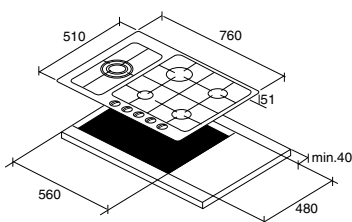

A131VW AVANCE **GASKOOKPLAAT** MET WOKBRANDER (76 CM)

- éénhands vonkontsteking
- vangschaal roestvrijstaal
- tweedelige branders met gematteerde deksels (zt)
- twee separate pandragers in gietijzer (één voor de wokbrander en één voor de vier branders)
- vlambeveiliging: geen vlam = geen gas

inbouwmaten (hxbxd)	51x560x480 mm
buitenmaten (bxd)	760x510 mm
2 normale kookbranders	1,75 kW
1 grote kookbrander	3,0 kW
1 sudderbrander	1,0 kW
1 wokbrander (3-rings)	3,5 kW

A131VWRVSA € 679,-

A194VW AVANCE **GASKOOKPLAAT** MET WOKBRANDER (90 CM)

- éénhands vonkontsteking
- vangschaal roestvrijstaal
- tweedelige branders met gematteerde deksels (zt)
- driedelige gietijzeren pandrager (zt)
- vlambeveiliging: geen vlam = geen gas

inbouwmaten (hxbxd)	48x840x480 mm
buitenmaten (bxd)	909x510 mm
2 normale kookbranders	1,75 kW
1 grote kookbrander	3,0 kW
1 sudderbrander	1,0 kW
1 wokbrander (3-rings)	3,5 kW

A194VWRVSA € 679,-

€ 679,-

€ 679,-