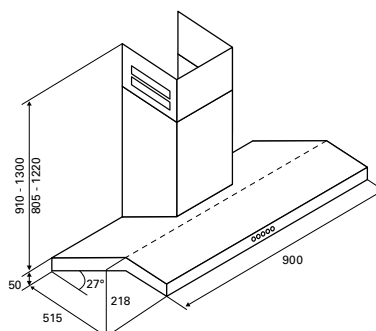

A4496A AVANCE DIAGONALE SCHOUWKAP (60 CM)

- meer hoofdruimte boven de kookplaat
- geschikt voor afvoer en recirculatie
- afvoer naar boven
- 2 metalen cassettefilters
- 1 thermisch beveiligde motor
- 3 snelheden

afvoer mantel (bxh) 260x260 mm
aansluitwaarde 170 W
max. afzuigcapaciteit 450 m³/h
diameter afvoer 120 mm
verlichting 2x20 W halogeen
dB(A) (min.-max.) 51-61 dB(A)

koolstoffilter (set à 2)
AFFCAF16 € 32,-/set

A4496ARVS € 725,-

A4499A AVANCE DIAGONALE SCHOUWKAP (90 CM)

- meer hoofdruimte boven de kookplaat
- geschikt voor afvoer en recirculatie
- afvoer naar boven
- 3 metalen cassettefilters
- 1 thermisch beveiligde motor
- 3 snelheden

afvoer mantel (bxh) 260x260 mm
aansluitwaarde 170 W
max. afzuigcapaciteit 450 m³/h
diameter afvoer 120 mm
verlichting 2x20 W halogeen
dB(A) (min.-max.) 51-61 dB(A)

koolstoffilter (set à 2)
AFFCAF16 € 32,-/set
(2 sets benodigd)

A4499ARVS € 915,-

€ 725,-

€ 915,-