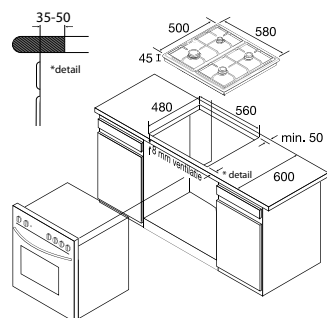

Combinatie van koken en bakken

A814V AVANCE **GASKOOKPLAAT** VOOR COMBINATIE MET ELEKTRO-**OVEN** (58 CM)

- te combineren met elektro-ovens T7400FT en A7405FT
- vonkontsteking
- roestvrijstalen vangschaal
- tweedelige branders met geëmailleerde deksels (zt)
- tweedelige solide rondstalen pandrager
- vlambeveiliging: geen vlam = geen gas

inbouwmaten (hxbxd) 45/60x560x480 mm
buitenmaten (bxd) 580x500 mm
2 normale kookbranders 1,75 kW
1 grote kookbrander 3,0 kW
1 sudderbrander 1,0 kW

A814VRVSA € 429,-

T7400FT TRENDLINE ELEKTRO-**OVEN** CONVENTIONEEL VOOR COMBINATIE MET **GASKOOKPLAAT**

- te combineren met gaskookplaat A814V
- netto inhoud 58 liter
- 4 programma's; onder- en bovenwarmte, onderwarmte, grill, dubbele grill
- thermostatisch regelbare oventemperatuur tot 250 °C
- ovenverlichting en controlelampje voor oven thermostaat
- geforceerde mantelkoeling
- geëmailleerde binnenruimte (easy clean)
- gladde ovendeur met dubbel glas
- standaard bijgeleverd: bakplaat en ovenrooster

inbouwmaten (hxbxd) 595x560x550 mm
aansluitwaarde 2,6 kW
energieklassen A

T7400FTRVS € 549,-

A7405FT AVANCE ELEKTRO-**OVEN** MEERSYSTEMEN VOOR COMBINATIE MET **GASKOOKPLAAT**

- te combineren met gaskookplaat A814V
- netto inhoud 56 liter
- 7 programma's; onder- en bovenwarmte, onder- en bovenwarmte + ventilator, onderwarmte, grill, dubbele grill, dubbele grill + ventilator, onderwarmte + grill.
- thermostatisch regelbare oventemperatuur tot 250 °C
- ovenverlichting en controlelampje voor oventhermostaat
- geforceerde mantelkoeling
- geëmailleerde binnenruimte (easy clean)
- gladde ovendeur met dubbel glas
- standaard bijgeleverd: bakplaat en ovenrooster

inbouwmaten (hxbxd) 595x560x550 mm
aansluitwaarde 2,7 kW
energieklassen A

A7405FTRVS € 679,-

€ 429,-