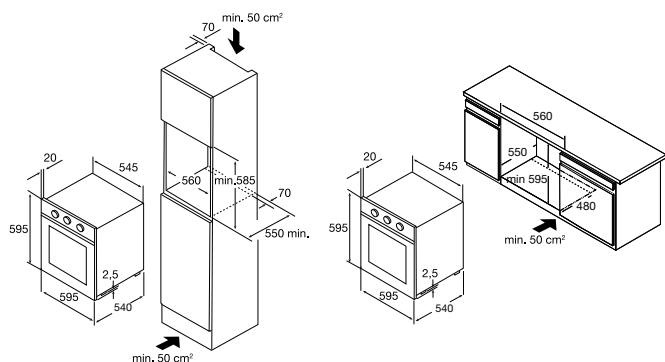

- netto inhoud 52 liter
- 8 programma's; onder- en bovenwarmte, onder- en bovenwarmte + ventilator, onderwarmte, grill, dubbele grill, dubbele grill + ventilator, onderwarmte + grill, ontdooifunctie.
- thermostatisch regelbare oventemperatuur tot 250 °C
- losneembare binnenruimte, voor extra schoonmaakgemak
- ovenverlichting en controlelampje voor aan/uit
- geforceerde mantelkoeling
- geëmailleerde binnenruimte (easy clean)
- gladde ovendeur met dubbel glas
- mechanische timer met uitschakelfunctie
- telescopisch geleidesysteem
- standaard bijgeleverd: luxe braadslede en ovenrooster

inbouwmaten (hxbxd) 595x560x550 mm
aansluitwaarde 2,7 kW
energieklasse A

A3405FTZT € 659,-

€ 719,-

€ 659,-