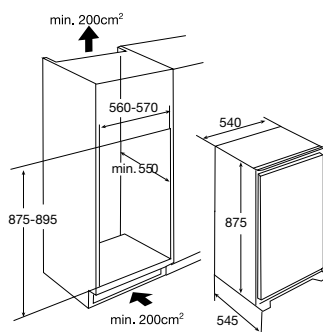

AK2088DA AVANCE GEÏNTEGREERDE
DOD KOELKAST (88 CM)

- netto volume koelgedeelte 136 liter
- automatische ontdooiing
- deur met verwisselbare draairichting
- glazen legplateaus met lekrand
- montage d.m.v. deurpaneel op deur (dod)
- zelfsluitend bij deuropening < 15°
- variabele deurindeling

inbouwmaten (hxbxd) 875x540x545 mm
aansluitwaarde 82 W
verbruik per 24 uur 0,32 kWh
energieklasse A+
geluidsniveau 38 dB(A)

AK2088DA € 619,-

AK2088DV AVANCE GEÏNTEGREERDE
DOD KOELKAST MET VRIESVAK (88 CM)

- netto volume koelgedeelte 106 liter
- netto volume **** vriesgedeelte 17 liter
- automatische ontdooiing van het koelgedeelte
- deur met verwisselbare draairichting
- glazen legplateaus met lekrand
- montage d.m.v. deurpaneel op deur (dod)
- zelfsluitend bij deuropening < 15°
- variabele deurindeling
- sluitingsindicatie op vriesvak

inbouwmaten (hxbxd) 875x540x545 mm
aansluitwaarde 110 W
verbruik per 24 uur 0,49 kWh
invriesvermogen 2 kg/24h
energieklasse A+
geluidsniveau 38 dB(A)

AK2088DV € 659,-

EEK151A TRENDLINE GEÏNTEGREERDE
SLEEPDEUR KOELKAST (102 CM)

- netto volume koelgedeelte 160 liter
- automatische ontdooiing
- deur met verwisselbare draairichting
- glazen legplateaus met lekrand
- montage d.m.v. deurgeleiding met railsysteem
- variabele deurindeling

inbouwmaten (hxbxd) 1020x540x545 mm
aansluitwaarde 85 W
verbruik per 24 uur 0,33 kWh
energieklasse A+
geluidsniveau 38 dB(A)

EEK151A € 619,-

€ 619,-

€ 659,-

€ 619,-