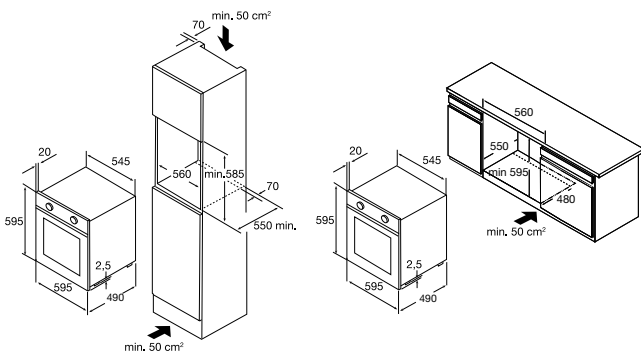

- netto inhoud 58 liter
- 4 programma's; onder- en bovenwarmte, onderwarmte, grill, dubbele grill
- thermostatisch regelbare oventemperatuur tot 250 °C
- ovenverlichting en controlelampje voor oventhermostaat
- geforceerde mantelkoeling
- geëmailleerde binnenruimte (easy clean)
- gladde ovendeur met dubbel glas
- standaard bijgeleverd: bakplaat en ovenrooster

inbouwmaten (hxbxd) 595x560x550 mm
aansluitwaarde 2,6 kW
energieklassen A

T3400FTRVS € 479,-

€ 479,-