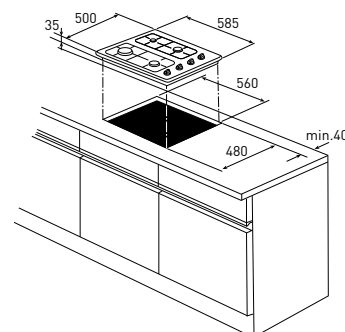

T109V TRENDLINE **GASKOOKPLAAT**
(58 CM)

- éénhands vonkontsteking
- vangschaal roestvrijstaal
- tweedelige branders met gematteerde deksels (zt)
- tweedelige gietijzeren pandrager (zt)
- vlambeveiliging: geen vlam = geen gas

inbouwmaten (hxbxd)	35x560x480 mm
buitenmaten (bxd)	585x500 mm
2 normale kookbranders	1,75 kW
1 grote kookbrander	3,0 kW
1 sudderbrander	1,0 kW

T109VRVSA € 359,-

T109V TRENDLINE **GASKOOKPLAAT**
(58 CM)

- éénhands vonkontsteking
- vangschaal zwart geëmailleerd
- tweedelige branders met gematteerde deksels (zt)
- tweedelige gietijzeren pandrager (zt)
- vlambeveiliging: geen vlam = geen gas

inbouwmaten (hxbxd)	35x560x480 mm
buitenmaten (bxd)	585x500 mm
2 normale kookbranders	1,75 kW
1 grote kookbrander	3,0 kW
1 sudderbrander	1,0 kW

T109VZTA € 359,-

T109VW TRENDLINE **GASKOOKPLAAT**
MET WOKBRANDER (58 CM)

- éénhands vonkontsteking
- vangschaal roestvrijstaal
- tweedelige branders met gematteerde deksels (zt)
- tweedelige gietijzeren pandrager (zt)
- vlambeveiliging: geen vlam = geen gas

inbouwmaten (hxbxd)	35x560x480 mm
buitenmaten (bxd)	585x500 mm
2 normale kookbranders	1,75 kW
1 sudderbrander	1,0 kW
1 wokbrander (3-rings)	3,3 kW

T109VWRVSA € 419,-

€ 359,-

€ 359,-

€ 419,-