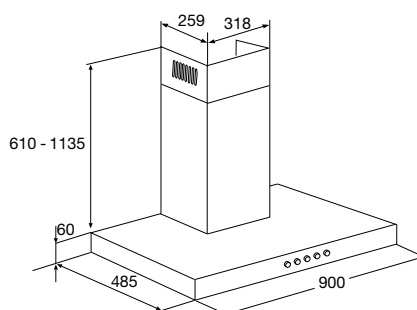

T4478L TRENDLINE SCHOUWKAP (90 CM)

- geschikt voor afvoer en recirculatie
- afvoer naar boven
- 3 uitneembare cassettefilters
- 1 thermisch beveiligde motor
- 3 snelheden

afvoer mantel (bxd)	318x259 mm
aansluitwaarde	230 W
max. afzuigcapaciteit	331 m³/h
diameter afvoer	150/120 mm
verlichting	2x40 W
dB(A) min-max	48-62 dB(A)

koolstoffilter (2x) REC10 € 30,-/set

T4478LRVS € 605,-

A4464L AVANCE SCHOUWKAP (90 CM)

- geschikt voor afvoer en recirculatie
- afvoer naar boven
- 3 metalen cassettefilters
- 1 thermisch beveiligde motor
- 3 snelheden

afvoer mantel (bxd)	318x259 mm
aansluitwaarde	290 W
max. afzuigcapaciteit	669 m³/h
diameter afvoer	120/150 mm
verlichting	2x20 W halogeen
dB(A) (min-max)	44-66 dB(A)

koolstoffilter (set á 2) REC40 € 30,-

A4464LRVS € 709,-

A4464L AVANCE SCHOUWKAP (90 CM)

- geschikt voor afvoer en recirculatie
- afvoer naar boven
- 3 metalen cassettefilters
- 1 thermisch beveiligde motor
- 3 snelheden

afvoer mantel (bxd)	318x259 mm
aansluitwaarde	290 W
max. afzuigcapaciteit	669 m³/h
diameter afvoer	120/150 mm
verlichting	2x20 W halogeen
dB(A) (min-max)	44-66 dB(A)

koolstoffilter (set á 2) REC40 € 30,-

A4464LZT € 709,-

€ 605,-

€ 709,-

€ 709,-