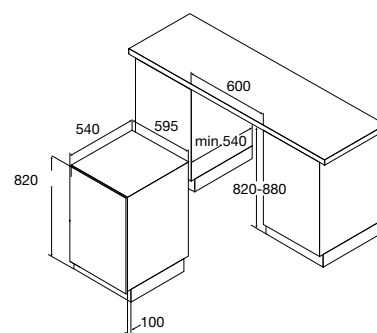

**TFI8004 TRENDLINE VOLLEDIG
GEÏNTEGREERDE VAATWASSER (60 CM)**

- vanaf voorzijde instelbare achterpoten
- 3 programma's: voorspoelen, normaal, spaarprogramma
- reinigingstemperaturen 40 °C, 50 °C, 60 °C
- geschikt voor 12 couverts
- VOB-vlotter overloopbeveiliging
- elektronische controle voor zout en glansmiddel
- meervoudig filtersysteem
- geïntegreerd verwarmingselement
- verstelbare bovenkorf
- rvs kuip en binnendeur

inbouwmaten (hxbxd)	820x600x540 mm
aansluitwaarde	1,93 kW
energieverbruik*	1,05 kW/h
waterverbruik*	16 liter
geluidsniveau	51 dB(A)
energielabel*	AAA

* geldt voor het gedeclareerde spaarprogramma 50 °C 155 min.

TFI8004ZT € 879,-

**TFI8006 TRENDLINE VOLLEDIG
GEÏNTEGREERDE VAATWASSER (60 CM)**

- vanaf voorzijde instelbare achterpoten
- 6 programma's: voorspoelen, snel, glas, spaarprogramma, normaal, intensief
- reinigingstemperaturen 40 °C, 50 °C, 60 °C, 65 °C
- uitgestelde start 3-6-9-12 uur
- geschikt voor 12 couverts
- aquastop
- VOB-vlotter overloopbeveiliging
- elektronische controle voor zout en glansmiddel
- meervoudig filtersysteem
- geïntegreerd verwarmingselement
- verstelbare bovenkorf
- rvs kuip en binnendeur
- halve belading (automatisch)

inbouwmaten (hxbxd)	820x600x540 mm
aansluitwaarde	1,93 kW
energieverbruik*	1,05 kW/h
waterverbruik*	16 liter
geluidsniveau	49 dB(A)
energielabel*	AAA

* geldt voor het gedeclareerde spaarprogramma 50 °C 155 min.

TFI8006ZT € 949,-

**TFI8018 TRENDLINE VOLLEDIG
GEÏNTEGREERDE VAATWASSER (60 CM)**