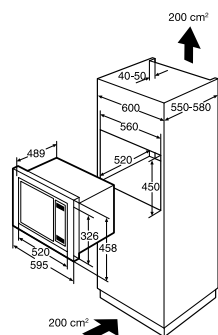

T2130 TRENDLINE **COMBI MAGNETRON** (NIS 45 CM)

- inhoud 30 liter
- magnetronvermogen 90-900 W
- combi-magnetron (magnetron, hetelucht oven en grill)
- diverse combinatiestanden mogelijk
- 5 magnetronstanden met snelstart
- turbo hetelucht tot 230 °C, geïntegreerde grill, 1100 W
- draaiplateau Ø 315 mm
- zeer eenvoudig te bedienen met draaiknop en druktoetsen
- roestvrijstalen ovenruimte
- 10 automatische programma's
- automatische ontdooiprogramma's
- kinderslot
- digitale tijdsaanduiding 12 of 24 uren
- digitale timer tot 95 min.
- draaideur links
- niet geschikt voor onderbouw

nismaat voor inbouw (hxbxd)	450x560x520 mm
aansluitwaarde	2750 W
magnetronvermogen	900 W
grill	1100 W
hetelucht	2500 W
inbouwframe (hxb)	458x595 mm TIF2130*

* Let op: inclusief inbouwframe, wel apart bestellen

T2130RVS € 779,-

€ 779,-

A2137 AVANCE **COMBI MAGNETRON** (NIS 45 CM)

- inhoud 37 liter
- magnetronvermogen 900 W, 6 standen
- turbo hetelucht tot 250 °C
- neerklapbare grill, 1300 W
- draaiplateau 360 mm (uitschakelbaar)
- geëmailleerde ovenruimte met 4 insteekniveaus
- geïntegreerd inbouwframe
- digitale timer tot 60 minuten en klok
- snelle opwarming tot 250 °C binnen 5 minuten
- meefase koken tot 4 fases
- automatische ontdooi- en kookprogramma's
- kinderslot
- standaard bijgeleverd: glazen draaiplateau, grillrooster en bakblik
- laag en hoog rooster voor plaatsing op draaiplateau
- niet geschikt voor onderbouw

nismaat voor inbouw (hxbxd)	450x560x550 mm
aansluitwaarde	3100 W
magnetronvermogen	900 W
grill	1300 W
hetelucht	1700 W

A2137RVS € 999,-

€ 999,-