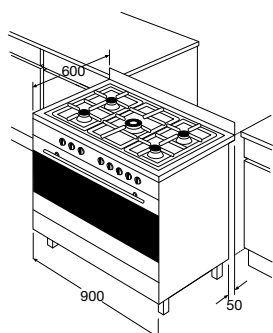

Oven

- conventionele oven: onder- en bovenwarmte; onderwarmte, bovenwarmte, grill
- ovenverlichting
- inhoud 101 liter
- 3 ovenruiten
- kookwekker
- standaard bijgeleverd: ovenrooster, geëmailleerde braadslede, 4 rvs stelpoten

- spiegelglas deurdesign
- opbergvak met bordenwarmfunctie
- geschikt voor tussenbouw, zie installatievoorschrift

afmetingen (hxbxd)	865/919x 900x600 mm
aansluitwaarde gas	10,8 kW
elektra	2,8 kW
1 wokbrander 3-rings	3,3 kW
1 sterkbrander	3,0 kW
2 normaalbranders	1,75 kW
1 sudderbrander	1,0 kW

Verhoogde chromen stelpoten (max. hoogte 962 mm)
SV220E € 109,-

1982BRVSA € 1.509,-

€ 1.509,-