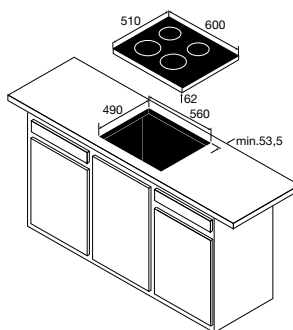

TEK161 TRENDLINE **ELEKTRISCHE**
KOOKPLAAT (60 CM)

- 6 kookstanden
- 4 kookzones
- te plaatsen boven solo-ovens
- aan-uit indicatie per zone

inbouwmaten (hxbxd)	45x560x480 mm
buitenmaten (bxh)	580x500 mm
aansluitwaarde	7,0 kW
zone linksvoor	Ø 180 mm - 2000 W
zone rechtsvoor	Ø 145 mm - 1500 W
zone rechtsachter	Ø 180 mm - 2000 W
zone linksachter	Ø 145 mm - 1500 W

TEK161RVS € 319,-

T202 TRENDLINE **KERAMISCHE**
KOOKPLAAT (60 CM)

- 4 kookzones
- 7 kookstanden
- aan/uit bediening per zone
- zeer eenvoudig te bedienen dankzij draaiknoppen
- te plaatsen boven solo-ovens

inbouwmaten (hxbxd)	62x560x490 mm
buitenmaten (bxh)	600x510 mm
aansluitwaarde	6,2 kW
zone rechtsvoor	Ø 145 mm - 1200 W
zone linksvoor	Ø 210 mm - 2100 W
zone linksachter	Ø 145 mm - 1200 W
zone rechtsachter	Ø 180 mm - 1700 W

T202ZT € 499,-

T267 TRENDLINE **KERAMISCHE**
KOOKPLAAT (60 CM)

- 4 kookzones
- 9 kookstanden
- tiptoets bediening
- LED-indicatie (elektronisch display)
- restwarmte-indicatie per zone
- kinderslotbeveiliging
- kookduurbegrenzing
- warmhoudfunctie
- snel opwarmende Cook Light elementen
- te plaatsen boven solo-ovens

inbouwmaten (hxbxd)	50x560x490 mm
buitenmaten (bxh)	600x510 mm
aansluitwaarde	6,5 kW
zone rechtsvoor	Ø 145 mm - 1200 W
zone linksvoor	Ø 210 mm - 2300 W
zone linksachter	Ø 145 mm - 1200 W
zone rechtsachter	Ø 180 mm - 1800 W

T267ZT € 669,-

€ 319,-

€ 499,-

€ 669,-