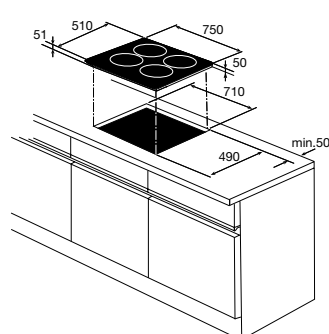

A268 AVANCE KERAMISCHE KOOKPLAAT TIPTOETS (58 CM)

- luxe RVS rand
- 4 kookzones
- tiptoets bediening
- LED-indicatie (elektronisch display)
- restwarmte-indicatie per zone
- kinderslotbeveiliging
- timer per zone
- timer ook als kookwekker te gebruiken
- kookduurbegrenzing
- te plaatsen boven solo-ovens
- Stop&Go functie (zie pag.121)

inbouwmaten (hxbxd)	51x560x490 mm
buitenmaten (bxd)	594x510 mm
aansluitwaarde	6,3 kW
zone rechtsvoor	Ø 145 mm - 1200 W
zone linksvoor	Ø 210/120 mm - 2200 W (dubbelkrings)
zone linksachter	Ø 145 mm - 1200 W
zone rechtsachter	Ø 180/120 mm - 1700 W (dubbelkrings)

A268RVS € 769,-

A280 AVANCE KERAMISCHE KOOKPLAAT (80 CM)

- 4 kookzones (waarvan 1 triple-zone en 1 vispanzone)
- 9 kookstanden
- tiptoets bediening
- LED-indicatie (elektronisch display)
- restwarmte-indicatie per zone
- kinderslotbeveiliging
- timer per zone (99 min.)
- timer ook als kookwekker te gebruiken
- Stop&Go functie (zie pag.121)
- kookduurbegrenzing
- warmhoudfunctie
- snel opwarmende Cook Light elementen
- aankookautomaat
- te plaatsen boven solo-ovens

inbouwmaten (hxbxd)	50x710x490 mm
buitenmaten (bxd)	750x510 mm
aansluitwaarde	7,1 kW
zone rechtsvoor	Ø 145 mm - 1200 W
zone linksvoor	Ø 210/175/120 mm - 2300 W (triple-zone)
zone linksachter	Ø 145 mm - 1200 W
zone rechtsachter	Ø 265x170mm - 2400 W (vispanzone)

A280ZT € 829,-

€ 769,-

€ 829,-