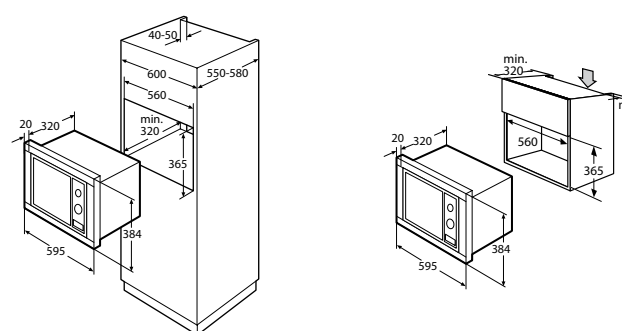

T2124 TRENDLINE MAGNETRON (NIS 38 CM)

- netto inhoud 25 liter
- magnetronvermogen 900 W
- 5 magnetronstanden met snelstart
- digitale tijdsaanduiding
- digitale timer
- 8 automatische programma's voor koken en ontdooien
- kinderslot
- draaideur links
- draaiplateau Ø 315 mm
- ovenruimte: RVS
- bediening door draaiknop en druktoetsen
- geschikt voor onderbouw
- incl. inbouwframe

nismaat voor inbouw (hxbxd) 380x560x550 mm
aansluitwaarde 1450 W
magnetronvermogen 900 W

T2124RVS € 419,-

A2120 AVANCE MAGNETRON (NIS 38 CM)

- netto inhoud 20 liter
- magnetronvermogen 80 – 800 W
- 5 magnetronstanden met snelstart
- digitale tijdsaanduiding
- digitale timer
- meefase koken
- 8 automatische programma's voor koken en ontdooien
- kinderslot
- draaideur links
- draaiplateau Ø 245 mm
- ovenruimte: RVS
- bediening door draaiknop en druktoetsen
- geschikt voor inbouw in bovenkast
- incl. inbouwframe

nismaat voor inbouw (hxbxd) 365x560x320 mm
aansluitwaarde 1250 W
magnetronvermogen 800 W

A2120RVS € 489,-

€ 419,-

€ 489,-