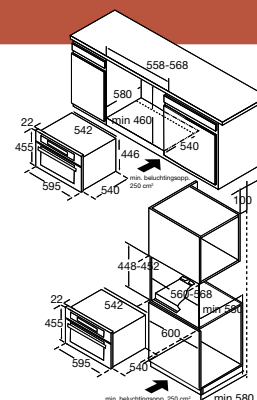

A2295 AVANCE COMBI MAGNETRON (NIS 45 CM)

- inhoud 37 liter
- 2 insteekniveaus
- 5 magnetronstanden (vermogen 150-1000 W)
- 6 combinatiestanden (magnetron, hetelucht, magnetron+grill, magnetron+hetelucht, grill+hetelucht en grill)
- turbo hetelucht tot 220 °C
- geïntegreerde grill, 1500 W
- verzonken draaiplateau Ø 320 mm (gelijk met bodem)
- roestvrijstalen ovenruimte
- uitschakelbaar display met digitale klok
- halogeenverlichting
- koele ovendeur in 3-voudig glas uitgevoerd
- geschikt voor onderbouw
- kinderslot
- mooi in combinatie met A3195RVS
- elektronische timer tot 60 min. met geluidssignaal
- automatische uitschakelfunctie 90 min.

buitenmaten (hxbxd)	455x595x520 mm
aansluitwaarde	3,4 kW
magnetronvermogen	1,0 kW
grill	1,5 kW
hetelucht	1,6 kW

A2295RVS € 1.089,-

€ 1.089,-

A3195FT AVANCE MULTIFUNCTIONELE OVEN (NIS 45 CM)

- inhoud 46 liter
- 3 insteekniveaus
- 7 programma's: onderwarmte, bovenwarmte, onder- en bovenwarmte, turbo hetelucht, grill, speedgrill, speedgrill + ventilator
- thermostatisch regelbare oventemperatuur tot 250 °C
- koele ovendeur (3-voudig glas)
- ovenverlichting en controlelampje voor aan/uit
- gladde geëmailleerde ovenwanden met uitneembare verchroomde geleiderails
- elektronische tijd klok met uitschakelfunctie
- standaard bijgeleverd: bakplaat/braadslede en ovenrooster
- geforceerde mantelkoeling
- uitschakelbeveiliging d.m.v. deurschakelaar
- telescopisch geleidesysteem
- mooi in combinatie met A2295RVS

buitenmaten (hxbxd)	455x595x540 mm
aansluitwaarde	2,5 kW
energieklasse	A

A3195FTRVS € 979,-

€ 979,-