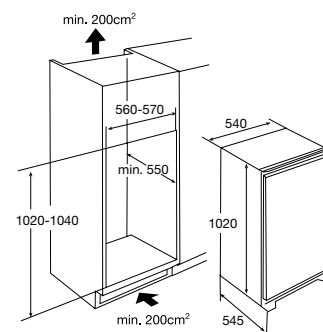

AK2088DA AVANCE GEÏNTEGREERDE
DOD KOELKAST (88 CM)

- netto volume koelgedeelte 136 liter
- automatische ontdooiing
- deur met verwisselbare draairichting
- glazen legplateaus met lekrand
- montage d.m.v. deurpaneel op deur (dod)
- zelfsluitend bij deuropening < 15°
- variabele deurindeling

inbouwmaten (hxbxd) 875x540x545 mm
aansluitwaarde 82 W
verbruik per 24 uur 0,32 kWh
energieklasse A+
geluidsniveau 38 dB(A)

AK2088DA € 619,-

AK2088DV AVANCE GEÏNTEGREERDE
DOD KOELKAST MET VRIESVAK (88 CM)

- netto volume koelgedeelte 106 liter
- netto volume **** vriesgedeelte 17 liter
- automatische ontdooiing van het koelgedeelte
- deur met verwisselbare draairichting
- glazen legplateaus met lekrand
- montage d.m.v. deurpaneel op deur (dod)
- zelfsluitend bij deuropening < 15°
- variabele deurindeling
- sluitingsindicatie op vriesvak

inbouwmaten (hxbxd) 875x540x545 mm
aansluitwaarde 110 W
verbruik per 24 uur 0,49 kWh
invriesvermogen 2 kg/24h
energieklasse A+
geluidsniveau 38 dB(A)

AK2088DV € 659,-

EEK151A TRENDLINE GEÏNTEGREERDE
SLEEPDEUR KOELKAST (102 CM)

- netto volume koelgedeelte 160 liter
- automatische ontdooiing
- deur met verwisselbare draairichting
- glazen legplateaus met lekrand
- montage d.m.v. deurgeleiding met railsysteem
- variabele deurindeling

inbouwmaten (hxbxd) 1020x540x545 mm
aansluitwaarde 85 W
verbruik per 24 uur 0,33 kWh
energieklasse A+
geluidsniveau 38 dB(A)

EEK151A € 619,-

€ 619,-

€ 659,-

€ 619,-