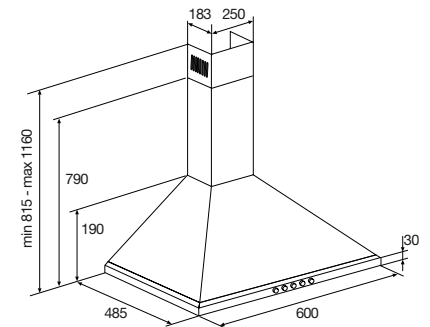

- geschikt voor afvoer en recirculatie
- afvoer naar boven
- 2 metalen cassettefilters
- 1 thermisch beveiligde motor
- 3 snelheden

afvoer mantel (bxh)	250x183 mm
aansluitwaarde	300 W
max. afzuigcapaciteit	330 m³/h
diameter afvoer	150 mm
verlichting	2x40 W
dB(A) (min.-max.)	47-61 dB(A)

koolstoffilter (2x) REC10 € 30,-/set

T4404TRVS € 325,-

€ 325,-