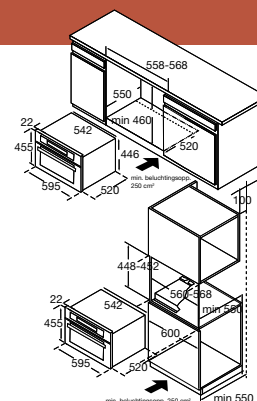

A2193 AVANCE COMBI MAGNETRON (NIS 45 CM)

- inhoud 37 liter
- 2 insteekniveaus
- 5 magnetronstanden (vermogen 150-1000 W)
- 6 combinatiestanden (magnetron, hetelucht, magnetron+grill, magnetron+hetelucht, grill+hetelucht en grill)
- turbo hetelucht tot 220 °C
- geïntegreerde grill, 1500 W
- verzonken draaiplateau Ø 320 mm (ligt gelijk met bodem)
- zeer eenvoudig te bedienen dankzij draaiknoppen
- roestvrijstalen ovenruimte
- ontdooifunctie
- timer (60 min.) met geluidssignaal
- halogeenverlichting (dimmer)
- klapdeur in 3-voudig glas uitgevoerd
- geschikt voor onderbouw
- mooi in combinatie met A3193RVS

buitenmaten (hxbxd)	455x595x520 mm
aansluitwaarde	3,4 kW
magnetronvermogen	1,0 kW
grill	1,5 kW
hetelucht	1,6 kW

A2193RVS € 1.029,-

A2193 AVANCE COMBI MAGNETRON (NIS 45 CM)

- inhoud 37 liter
- 2 insteekniveaus
- 5 magnetronstanden (vermogen 150-1000 W)
- 6 combinatiestanden (magnetron, hetelucht, magnetron+grill, magnetron+hetelucht, grill+hetelucht en grill)
- turbo hetelucht tot 220 °C
- geïntegreerde grill, 1500 W
- verzonken draaiplateau Ø 320 mm (ligt gelijk met bodem)
- zeer eenvoudig te bedienen dankzij draaiknoppen
- roestvrijstalen ovenruimte
- ontdooifunctie
- timer (60 min.) met geluidssignaal
- halogeenverlichting
- klapdeur in 3-voudig glas uitgevoerd
- geschikt voor onderbouw

buitenmaten (hxbxd)	455x595x520 mm
aansluitwaarde	3,4 kW
magnetronvermogen	1,0 kW
grill	1,5 kW
hetelucht	1,6 kW

A2193ZT € 1.029,-

€ 1.029,-

€ 1.029,-