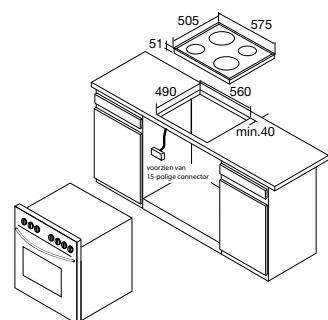

- te combineren met elektro-oven A6405FT
- 4 kookzones
- 1 dubbelkringszone
- 1 vispanzone
- High Trans Glas
- restwarmte-indicatie per zone

inbouwmaten (hxbxd)	47x560x490 mm
buitenmaten (bxd)	594x510 mm
aansluitwaarde	6,7 kW
zone rechtsvoor	Ø 145 mm - 1200 W
zone linksvoor	Ø 210 mm - 2300 W
zone linksachter	Ø 145 mm - 1200 W
zone rechtsachter	Ø 180 mm - 2000 W

A566ZT € 489,-

€ 489,-