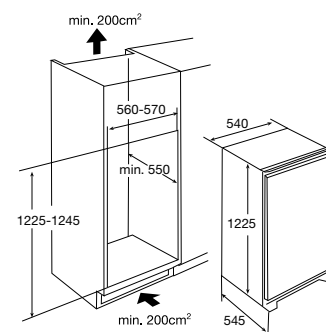

EEK216A TRENDLINE GEÏNTEGREERDE
SLEEPDEUR KOELKAST (122 CM)

- netto volume koelgedeelte 204 liter
- automatische ontdooiing
- deur met verwisselbare draairichting
- glazen legplateaus met lekrand
- montage d.m.v. deurgeleiding met railsysteem
- variabele deurindeling

inbouwmaten (hxbxd) 1225x540x545 mm
aansluitwaarde 80 W
verbruik per 24 uur 0,35 kWh
energieklasse A+
geluidsniveau 39 dB(A)

EEK216A € 689,-

EEK206VA TRENDLINE GEÏNTEGREERDE
SLEEPDEUR KOELKAST MET VRIESVAK (122 CM)

- netto volume koelgedeelte 175 liter
- netto volume **** vriesgedeelte 17 liter
- automatische ontdooiing van het koelgedeelte
- deur met verwisselbare draairichting
- glazen legplateaus met lekrand
- invriesschakelaar
- montage d.m.v. deurgeleiding met railsysteem
- variabele deurindeling
- sluitingsindicatie op vriesvak

inbouwmaten (hxbxd) 1225x540x545 mm
aansluitwaarde 102 W
verbruik per 24 uur 0,57 kWh
invriesvermogen 2,5 kg/24h
energieklasse A+
geluidsniveau 39 dB(A)

EEK206VA € 729,-

AK2122DA AVANCE GEÏNTEGREERDE
DOD KOELKAST (122 CM)

- netto volume koelgedeelte 204 liter
- automatische ontdooiing
- deur met verwisselbare draairichting
- glazen legplateaus met lekrand
- montage d.m.v. keukenpaneel op deur (dod)
- zelfsluitend bij deuropening < 15°
- variabele deurindeling

inbouwmaten (hxbxd) 1225x540x545 mm
aansluitwaarde 84 W
verbruik per 24 uur 0,35 kWh
energieklasse A+
geluidsniveau 39 dB(A)

AK2122DA € 779,-

€ 689,-

€ 729,-

€ 779,-