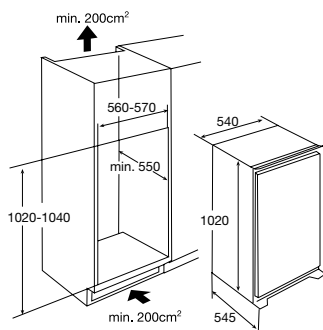

EEK141VA TRENDLINE GEÏNTEGREERDE
SLEEPDEUR KOELKAST MET VRIESVAK (102 CM)

- netto volume koelgedeelte 133 liter
- netto volume **** vriesgedeelte 17 liter
- automatische ontdooiing van het koelgedeelte
- deur met verwisselbare draairichting
- glazen legplateaus met lekrand
- montage d.m.v. deurgeleiding met railsysteem
- variabele deurindeling
- sluitingsindicatie op vriesvak

inbouwmaten (hxbxd) 1020x540x545 mm
aansluitwaarde 115 W
verbruik per 24 uur 0,52 kWh
invriesvermogen 2 kg/24h
energieklasse A+
geluidsniveau 38 dB(A)

EEK141VA € 659,-

AK2102DA AVANCE GEÏNTEGREERDE
DOD KOELKAST (102 CM)

- netto volume koelgedeelte 160 liter
- automatische ontdooiing
- deur met verwisselbare draairichting
- glazen legplateaus met lekrand
- montage d.m.v. deurpaneel op deur (dod)
- zelfsluitend bij deuropening < 15°
- variabele deurindeling

inbouwmaten (hxbxd) 1020x540x545 mm
aansluitwaarde 85 W
verbruik per 24 uur 0,33 kWh
energieklasse A+
geluidsniveau 38 dB(A)

AK2102DA € 729,-

AK2102DV AVANCE GEÏNTEGREERDE
DOD KOELKAST MET VRIESVAK (102 CM)

- netto volume koelgedeelte 133 liter
- netto volume **** vriesgedeelte 17 liter
- automatische ontdooiing van het koelgedeelte
- deur met verwisselbare draairichting
- glazen legplateaus met lekrand
- montage d.m.v. deurpaneel op deur (dod)
- zelfsluitend bij deuropening < 15°
- variabele deurindeling
- sluitingsindicatie op vriesvak

inbouwmaten (hxbxd) 1020x540x545 mm
aansluitwaarde 115 W
verbruik per 24 uur 0,52 kWh
invriesvermogen 2 kg/24h
energieklasse A+
geluidsniveau 38 dB(A)

AK2102DV € 769,-

€ 659,-

€ 729,-

€ 769,-