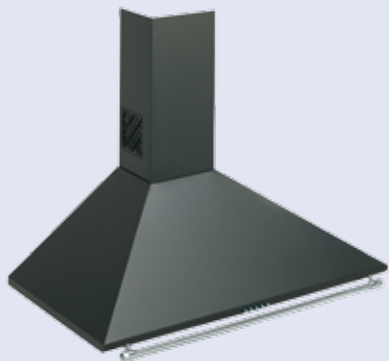

koolstoffilter (1x) REC10 € 30,-/set

T4424TRVS € 385,-

€ 405,-

€ 365,-

€ 385,-

**4419R RUSTIQUE SCHOUWKAP (90 CM)**

- chromen handgreep (sierlijst)
- geschikt voor afvoer en recirculatie
- afvoer naar boven
- 3 metalen cassettefilters
- 1 motor
- timer 15 min.
- 3 snelheden
- mooi in combinatie met overige Rustique producten