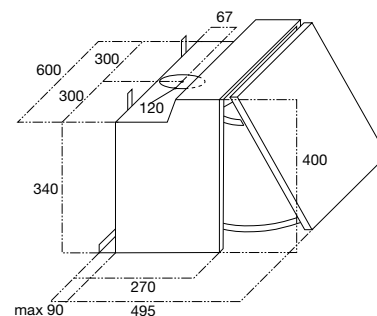

4192 AVANCE LUXE ONDERBOUW
AFZUIGKAP (60 CM)

- geschikt voor afvoer en recirculatie
- afvoer naar boven of achter
- 2 metalen cassettefilters
- 2 motoren
- 3 snelheden
- inklapbaar damp scherm

aansluitwaarde 260 W
max. afzuigcapaciteit 244 m³/h
diameter afvoer 120 mm
verlichting 2x20 W halogeen
dB(A) (min.-max.) 57-68 dB(A)

koolstoffilter (2x) 31028 € 14,-/st.

4192RVS € 283,-

A4100 TRENDLINE GEÏNTEGREERDE
AFZUIGKAP (60 CM)

- geschikt voor afvoer en recirculatie
- afvoer naar boven of (m.b.v. bocht) achter
- metalen vetfilter
- 1 thermisch beveiligde motor
- 3 snelheden

aansluitwaarde 205 W
max. afzuigcapaciteit 205 m³/h
diameter afvoer 120 mm
verlichting 2x40 W
dB(A) (min.-max.) 47-62 dB(A)

koolstoffilter (1x) 31028 € 14,-/st.

A4100WT € 173,-

4265N AVANCE GEÏNTEGREERDE
AFZUIGKAP 2 MOTOREN (60 CM)

- geschikt voor afvoer en recirculatie
- afvoer naar boven of (m.b.v. bocht) achter
- 2 metalen cassettefilters
- 2 thermisch beveiligde motoren
- 3 snelheden

aansluitwaarde 360 W
max. afzuigcapaciteit 275 m³/h
diameter afvoer 120 mm
verlichting 2x40 W
dB(A) (min.-max.) 59-70 dB(A)

koolstoffilter (2x) 31028 € 14,-/st.

4265NWT € 259,-
4265NZZ € 259,-

€ 283,-

€ 173,-

€ 259,-