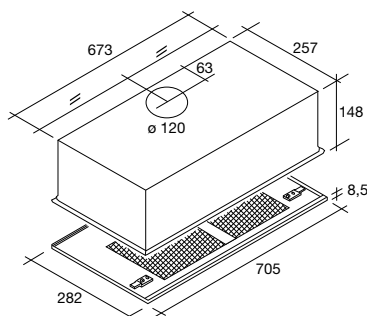

A4327 AVANCE **INBOUW** AFZUIGKAP
2 MOTOREN (70 CM)

- voor installatie boven een kookeiland of in een schouw
- geschikt voor afvoer en recirculatie
- afvoer naar boven
- 2 metalen cassettefilters
- 2 thermisch beveiligde motoren
- 3 snelheden

aansluitwaarde	340 W
max. afzuigcapaciteit	275 m³/h
diameter afvoer	120 mm
verlichting	2x40 W
dB(A) (min.-max.)	59-70 dB(A)

koolstoffilter (2x) 31028 € 14,-/st.

A4327RVS € 259,-

4335T AVANCE **MOTORLOZE**
VLAKSCHERM AFZUIGKAP (60 CM)

- rvs frontlijst
- kap voor centraal afzuigstelsysteem
- afvoer naar boven
- volvlakafzuiging
- 2 metalen cassettefilters
- frontlijst te vervangen door lichtlijst
- elektrisch bediende klep voor open en dicht

aansluitwaarde	85 W
diameter afvoer	120 mm
verlichting	2x40 W

4335TRVS € 193,-

T4341 TRENDLINE **VLAKSCHERM**
AFZUIGKAP (60 CM)

- uitvoering RVS
- met motor
- afvoer of recirculatie
- 3 standenregelaar
- met metalen vetfiltercassettes

afvoer mantel (bxdxh)	599x279x186 mm
aansluitwaarde	210 W
max. afzuigcapaciteit	270 m³/h
diameter afvoer	120 mm
verlichting	2x40 W

koolstoffilter (2x) 31028 € 14,-/st.

T4341RVS € 236,-

€ 259,-

€ 193,-

€ 236,-