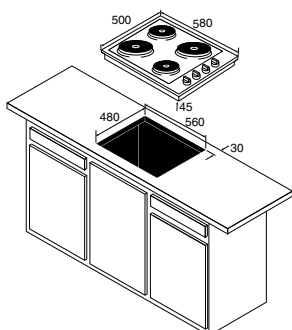

TEK161 TRENDLINE **ELEKTRISCHE**
KOOKPLAAT (60 CM)

- 6 kookstanden
- 4 kookzones
- te plaatsen boven solo-ovens
- aan-uit indicatie per zone

inbouwmaten (hxbxd)	45x560x480 mm
buitenmaten (bxh)	580x500 mm
aansluitwaarde	7,0 kW
zone linksvoor	Ø 180 mm - 2000 W
zone rechtsvoor	Ø 145 mm - 1500 W
zone rechtsachter	Ø 180 mm - 2000 W
zone linksachter	Ø 145 mm - 1500 W

TEK161RVS € 319,-

T202 TRENDLINE **KERAMISCHE**
KOOKPLAAT (60 CM)

- 4 kookzones
- 7 kookstanden
- aan/uit bediening per zone
- zeer eenvoudig te bedienen dankzij draaiknoppen
- te plaatsen boven solo-ovens

inbouwmaten (hxbxd)	62x560x490 mm
buitenmaten (bxh)	600x510 mm
aansluitwaarde	6,2 kW
zone rechtsvoor	Ø 145 mm - 1200 W
zone linksvoor	Ø 210 mm - 2100 W
zone linksachter	Ø 145 mm - 1200 W
zone rechtsachter	Ø 180 mm - 1700 W

T202ZT € 499,-

T267 TRENDLINE **KERAMISCHE**
KOOKPLAAT (60 CM)

- 4 kookzones
- 9 kookstanden
- tiptoets bediening
- LED-indicatie (elektronisch display)
- restwarmte-indicatie per zone
- kinderslotbeveiliging
- kookduurbegrenzing
- warmhoudfunctie
- snel opwarmende Cook Light elementen
- te plaatsen boven solo-ovens

inbouwmaten (hxbxd)	50x560x490 mm
buitenmaten (bxh)	600x510 mm
aansluitwaarde	6,5 kW
zone rechtsvoor	Ø 145 mm - 1200 W
zone linksvoor	Ø 210 mm - 2300 W
zone linksachter	Ø 145 mm - 1200 W
zone rechtsachter	Ø 180 mm - 1800 W

T267ZT € 669,-

€ 319,-

€ 499,-

€ 669,-