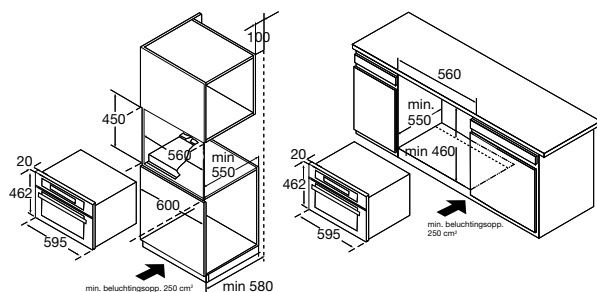

T2144 TRENDLINE COMBI MAGNETRON OVEN (NIS 45 CM)

- netto inhoud 44 liter
- magnetronvermogen 90-900 W
- combi-magnetron (magnetron, hetelucht oven, onder- en bovenwarmte en grill)
- 4 combinatiestanden mogelijk
- 5 magnetronstanden met snelstart
- turbo hetelucht tot 230 °C
- draaiplateau Ø 360 mm
- bediening d.m.v. touchcontrol en draaiknoppen
- roestvrijstalen ovenruimte
- 13 automatische kookprogramma's
- 2 automatische ontdooiprogramma's
- kinderslot
- digitale tijdsaanduiding 12 of 24 uren
- digitale timer
- standaard bijgeleverd: bakplaat en ovenrooster
- geschikt voor onderbouw

nismaat voor inbouw (hxbxd)	450x560x550 mm
aansluitwaarde	3350 W
magnetronvermogen	900 W
grill	1750 W
hetelucht	1700 W
onderwarmte	600 W

T2144RVS € 929,-

T2144 TRENDLINE COMBI MAGNETRON OVEN (NIS 45 CM)

- netto inhoud 44 liter
- magnetronvermogen 90-900 W
- combi-magnetron (magnetron, hetelucht oven, onder- en bovenwarmte en grill)
- 4 combinatiestanden mogelijk
- 5 magnetronstanden met snelstart
- turbo hetelucht tot 230 °C
- draaiplateau Ø 360 mm
- bediening d.m.v. touchcontrol en draaiknoppen
- roestvrijstalen ovenruimte
- 13 automatische kookprogramma's
- 2 automatische ontdooiprogramma's
- kinderslot
- digitale tijdsaanduiding 12 of 24 uren
- digitale timer
- standaard bijgeleverd: bakplaat en ovenrooster
- geschikt voor onderbouw

nismaat voor inbouw (hxbxd)	450x560x550 mm
aansluitwaarde	3350 W
magnetronvermogen	900 W
grill	1750 W
hetelucht	1700 W
onderwarmte	600 W

T2144ZT € 929,-

€ 929,-

€ 929,-