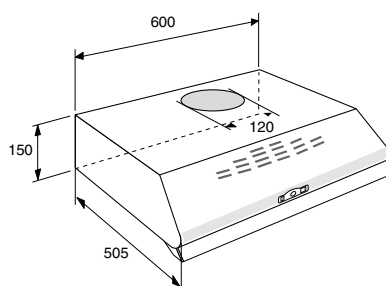

- geschikt voor afvoer en recirculatie
- afvoer naar boven of achter
- 2 metalen cassettefilters
- 1 motor
- 3 snelheden

aansluitwaarde 150 W
max. afzuigcapaciteit 152 m³/h
diameter afvoer 120 mm
verlichting 1x40 W
dB(A) [min.-max.] 47-64 dB(A)

koolstoffilter (2x) 31028 € 14,-/st.

4172WT € 156,-
4172RVS € 187,-

€ 156,-