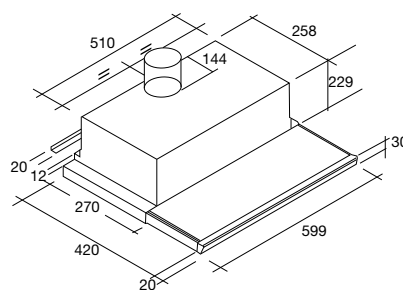

€ 269,-

€ 365,-

€ 453,-

**A4406 AVANCE MOTORLOZE SCHOUWKAP (60 CM)**

- kap voor centraal afzuigstelsysteem
- afvoer naar boven
- 2 metalen cassettefilters
- elektrisch bediende klep voor open en dicht

afvoer mantel (bxh)	250x183 mm
aansluitwaarde	85 W
diameter afvoer	120 mm
verlichting	2x40 W