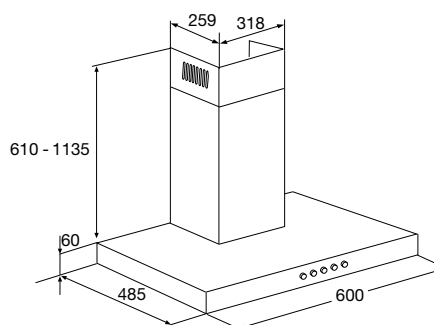

A4423L AVANCE SCHOUWKAP (60 CM)

- geschikt voor afvoer en recirculatie
- afvoer naar boven
- 2 metalen cassettefilters
- 1 thermisch beveiligde motor
- 3 snelheden

afvoer mantel (bxh)	318x259 mm
aansluitwaarde	290 W
max. afzuigcapaciteit	669 m³/h
diameter afvoer	120/150 mm
verlichting	2x20 W halogeen
dB(A) (min-max)	44-66 dB(A)

koolstoffilter (set á 2) REC40 € 30,-

A4423LRVS € 499,-

€ 499,-

T4476L TRENDLINE SCHOUWKAP (60 CM)

- geschikt voor afvoer en recirculatie
- afvoer naar boven
- 2 uitneembare cassettefilters
- 1 thermisch beveiligde motor
- 3 snelheden

afvoer mantel (bxh)	318x259 mm
aansluitwaarde	230 W
max. afzuigcapaciteit	331 m³/h
diameter afvoer	150/120 mm
verlichting	2x40 W
dB(A) min-max	48-62 dB(A)

koolstoffilter (2x) REC10 € 30,-/set

T4476LRVS € 545,-

€ 545,-