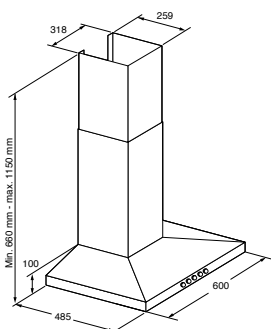

### A4463L AVANCE **SCHOUWKAP** (60 CM)

- geschikt voor afvoer en recirculatie
- afvoer naar boven
- 2 metalen cassettefilters
- 1 thermisch beveiligde motor
- 3 snelheden

afvoer mantel (bxh)	318x259 mm
aansluitwaarde	290 W
max. afzuigcapaciteit	669 m <sup>3</sup> /h
diameter afvoer	120/150 mm
verlichting	2x20 W halogeen
dB(A) (min-max)	44-66 dB(A)