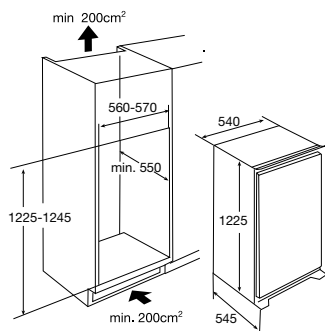

- netto volume koelgedeelte 175 liter
- netto volume **** vriesgedeelte 17 liter
- automatische ontdooiing van het koelgedeelte
- deur met verwisselbare draairichting
- glazen legplateaus met lekrand
- invriesschakelaar
- montage d.m.v. keukenpaneel op deur (dod)
- zelfsluitend bij deuropening < 15°
- variabele deurindeling
- sluitingsindicatie op vriesvak

inbouwmaten (hxbxd)	1225x540x545 mm
aansluitwaarde	102 W
verbruik per 24 uur	0,57 kWh
invriesvermogen	2,5 kg/24h
energieklasse	A+
geluidsniveau	39 dB(A)

AK2122DV € 819,-

€ 819,-