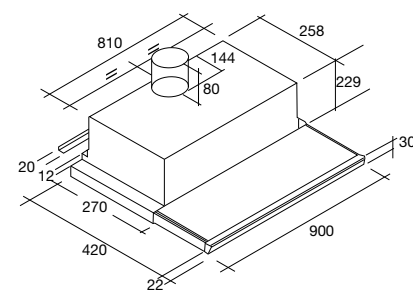

€ 269,-

€ 365,-

€ 453,-

**A4406 AVANCE MOTORLOZE SCHOUWKAP (60 CM)**

- kap voor centraal afzuigstelsysteem
- afvoer naar boven
- 2 metalen cassettefilters
- elektrisch bediende klep voor open en dicht

afvoer mantel (bxh)	250x183 mm
aansluitwaarde	85 W
diameter afvoer	120 mm
verlichting	2x40 W