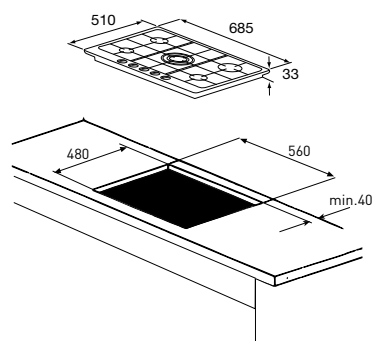

A126VW AVANCE GASKOOKPLAAT
MET WOKBRANDER (62 CM)

- éénhands vonkontsteking
- vangschaal roestvrijstaal
- tweedelige branders met gematteerde deksels (zt)
- afzonderlijke pandragers in gietijzer
- vlambeveiliging: geen vlam = geen gas

inbouwmaten (hxbxd)	51x560x480 mm
buitenmaten (bxd)	620x510 mm
1 normale kookbrander	1,75 kW
1 grote kookbrander	3,0 kW
1 sudderbrander	1,0 kW
1 wokbrander (3-rings)	3,5 kW

A126VWRVSA € 599,-

T117VW TRENDLINE GASKOOKPLAAT
MET WOKBRANDER (68 CM)

- éénhands vonkontsteking
- vangschaal roestvrijstaal
- tweedelige branders met geëmailleerde deksels (zt)
- driedelige bandstalen pandrager (zt)
- geschikt voor uitsparingmaat 560x480 mm
- vlambeveiliging: geen vlam = geen gas

inbouwmaten (hxbxd)	33x560x480 mm
buitenmaten (bxd)	685x510 mm
2 normale kookbranders	1,75 kW
1 grote kookbrander	3,0 kW
1 wokbrander (3-rings)	3,3 kW
1 sudderbrander	1,0 kW

T117VWRVSA € 449,-

A127VW AVANCE GASKOOKPLAAT
MET WOKBRANDER (72 CM)

- éénhands vonkontsteking
- vangschaal roestvrijstaal
- tweedelige branders met geëmailleerde deksels (zt)
- driedelige bandstalen pandrager (zt)
- geschikt voor uitsparingmaat 560x480 mm
- vlambeveiliging: geen vlam = geen gas

inbouwmaten (hxbxd)	48x560x480 mm
buitenmaten (bxd)	720x510 mm
2 normale kookbranders	1,75 kW
1 grote kookbrander	3,0 kW
1 sudderbrander	1,0 kW
1 wokbrander (3-rings)	3,5 kW

A127VWRVSA € 469,-

€ 599,-

€ 449,-

€ 469,-