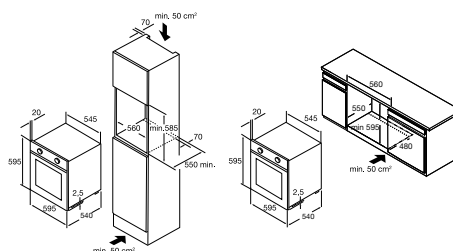

A3415FT AVANCE ELEKTRO-OVEN
MULTIFUNCTIONEEL (NIS 60 CM)

- netto inhoud 52 liter
- 10 programma's; onder- en bovenwarmte, onder- en bovenwarmte + ventilator, onderwarmte, grill, dubbele grill, dubbele grill + ventilator, onderwarmte + grill, ontdooifunctie, hetelucht + onderwarmte (pizza functie), turbo hetelucht.
- thermostatisch regelbare oventemperatuur tot 250 °C
- losneembare binnenruit, voor extra schoon maakgemak
- ovenverlichting en controlelampje voor aan/uit
- geforceerde mantelkoeling
- geëmailleerde binnenruimte (easy clean)
- gladde ovendeur met dubbel glas
- digitale timer met uitschakelfunctie
- telescopisch geleidesysteem
- standaard bijgeleverd: luxe braadslede en ovenrooster

inbouwmaten (hxbxd) 595x560x550 mm
aansluitwaarde 3,2 kW
energieklasse A

A3415FTRVS € 829,-

A3570FR RUSTIQUE ELEKTRO-OVEN
MEERSYSTEMEN (NIS 60 CM)

- netto inhoud 52 liter
- 8 programma's; onder- en bovenwarmte, onder- en bovenwarmte + ventilator, onderwarmte, grill, dubbele grill, dubbele grill + ventilator, onderwarmte + grill, ontdooifunctie.
- thermostatisch regelbare oventemperatuur tot 250 °C
- losneembare binnenruit, voor extra schoon maakgemak
- ovenverlichting en controlelampje voor aan/uit
- geforceerde mantelkoeling
- geëmailleerde binnenruimte (easy clean)
- gladde ovendeur met dubbel glas
- mechanische timer met uitschakelfunctie
- telescopisch geleidesysteem
- standaard bijgeleverd: luxe braadslede en ovenrooster

inbouwmaten (hxbxd) 595x560x550 mm
aansluitwaarde 2,7 kW
energieklasse A

A3570FRC € 779,-

A3910 AVANCE ELEKTRO-OVEN
MULTIFUNCTIONEEL (90 CM BREED)