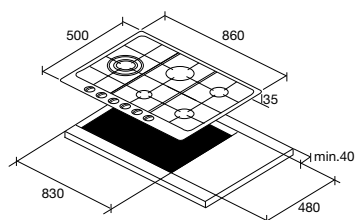

- éénhands vonkontsteking
- vangschaal roestvrijstaal
- tweedelige branders met gematteerde deksels (zt)
- driedelige gietijzeren pandrager (zt)
- vlambeveiliging: geen vlam = geen gas
- superkrachtige 3-rings wokbrander, binnen- en buitenring separaat regelbaar d.m.v. 2 knoppen

inbouwmaten (hxbxd)	35x830x480 mm
buitenmaten (bxh)	860x500 mm
2 normale kookbranders	1,75 kW
1 grote kookbrander	3,0 kW
1 sudderbrander	1,0 kW
1 wokbrander (3-rings)	4,2 kW

A193VWRVSA € 659,-

€ 659,-