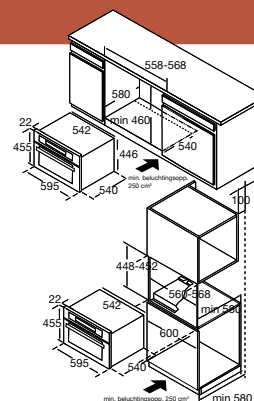

A2191 AVANCE MAGNETRON MET KROKANT-FUNCTIE (NIS 45 CM)

- inhoud 37 liter
- 5 magnetronstanden (vermogen 150-1000 W)
- 3 combinatiestanden (magnetron, grill, magnetron+grill)
- verzonken draaiplateau Ø 320 mm (gelijk met bodem)
- zeer eenvoudig te bedienen dankzij draaiknoppen
- roestvrijstalen ovenruimte
- ontdoofunctie
- timer (60 min.) met geluidssignaal
- halogeenvverlichting
- klapdeur in dubbel glas uitgevoerd
- geschikt voor onderbouw

buitenmaten (hxbxd)	455x595x450 mm
aansluitwaarde	3,3 kW
magnetronvermogen	1,0 kW
grill	1,5 kW

A2191RVS € 939,-

€ 939,-

A3193FT AVANCE CONVENTIONELE OVEN (NIS 45 CM)

- inhoud 46 liter
- 3 insteekniveaus
- 3 programma's: onderwarmte, bovenwarmte, onder- en bovenwarmte
- thermostatisch regelbare oventemperatuur tot 250 °C
- koele ovendeur (3-voudig glas)
- ovenverlichting en controlelampje voor aan/uit
- gladde geëmailleerde ovenwanden
- geforceerde mantelkoeling
- uitschakelbeveiliging d.m.v. deurschakelaar
- standaard bijgeleverd: bakplaat/braadslede en ovenrooster
- mooi in combinatie met A2193RVS

buitenmaten (hxbxd)	455x595x540 mm
aansluitwaarde	2,5 kW
energieklasse	A

A3193FTRVS € 769,-

€ 769,-