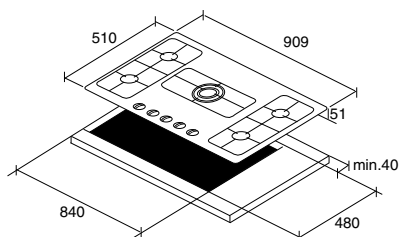

A195VW AVANCE **GASKOOKPLAAT** MET WOKBRANDER (90 CM)

- éénhands vonkontsteking
- vangschaal roestvrijstaal
- tweedelige branders met gematteerde deksels (zt)
- afzonderlijke pandragers in gietijzer
- vlambeveiliging: geen vlam = geen gas

inbouwmaten (hxbxd)	51x840x480 mm
buitenmaten (bxh)	909x510 mm
2 normale kookbranders	1,75 kW
1 grote kookbrander	3,0 kW
1 sudderbrander	1,0 kW
1 wokbrander (3-rings)	3,5 kW

A195VWRVSA € 799,-

A196VW AVANCE **GASKOOKPLAAT** MET WOKBRANDER (90 CM)

- éénhands vonkontsteking
- vangschaal roestvrijstaal
- tweedelige branders met gematteerde deksels (zt)
- afzonderlijke pandragers in gietijzer
- vlambeveiliging: geen vlam = geen gas

inbouwmaten (hxbxd)	51x840x480 mm
buitenmaten (bxh)	909x510 mm
2 normale kookbranders	1,75 kW
1 grote kookbrander	3,0 kW
2 sudderbranders	1,0 kW
1 wokbrander (3-rings)	3,5 kW

A196VWRVSA € 819,-

€ 799,-

€ 819,-