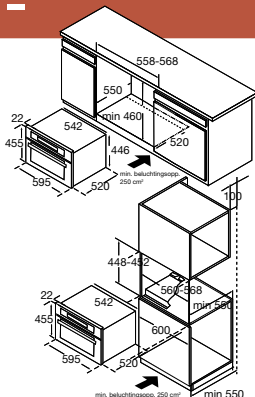

- inhoud 37 liter
- 2 insteekniveaus
- 5 magnetronstanden (vermogen 150-1000 W)
- 6 combinatiestanden (magnetron, hetelucht, magnetron + grill, magnetron + hetelucht, grill + hetelucht en grill)
- 3 bereidingsstanden (gewicht en tijd instelbaar)
- automatische ontdooifunctie (gewicht en tijd instelbaar)
- turbo hetelucht tot 220 °C
- geïntegreerde grill, 1500 W
- verzonken draaiplateau Ø 320 mm (gelijk met bodem)
- zeer eenvoudig te bedienen door druk-draaiknop
- roestvrijstalen ovenruimte
- digitale klok
- digitale timer met geluidssignaal (0-90 min.)
- halogeenverlichting (dimmer)
- klapdeur in 3-voudig glas uitgevoerd
- geschikt voor onderbouw
- kinderslot
- mooi in combinatie met A3197RVS

buitenmaten (hxbxd)	455x595x520 mm
aansluitwaarde	3,4 kW
magnetronvermogen	1,0 kW
grill	1,5 kW
hetelucht	1,6 kW

A2197RVS € 1.179,-

€ 1.179,-