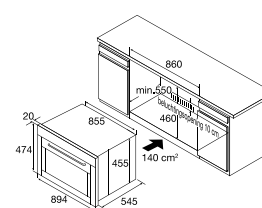

A3415FT AVANCE ELEKTRO-OVEN
MULTIFUNCTIONEEL (NIS 60 CM)

- netto inhoud 52 liter
- 10 programma's; onder- en bovenwarmte, onder- en bovenwarmte + ventilator, onderwarmte, grill, dubbele grill, dubbele grill + ventilator, onderwarmte + grill, ontdooifunctie, hetelucht + onderwarmte (pizza functie), turbo hetelucht.
- thermostatisch regelbare oventemperatuur tot 250 °C
- losneembare binnenruit, voor extra schoon maakgemak
- ovenverlichting en controlelampje voor aan/uit
- geforceerde mantelkoeling
- geëmailleerde binnenruimte (easy clean)
- gladde ovendeur met dubbel glas
- digitale timer met uitschakelfunctie
- telescopisch geleidesysteem
- standaard bijgeleverd: luxe braadslede en ovenrooster

inbouwmaten (hxbxd) 595x560x550 mm
aansluitwaarde 3,2 kW
energieklasse A

A3415FTRVS € 829,-

A3570FR RUSTIQUE ELEKTRO-OVEN
MEERSYSTEMEN (NIS 60 CM)

- netto inhoud 52 liter
- 8 programma's; onder- en bovenwarmte, onder- en bovenwarmte + ventilator, onderwarmte, grill, dubbele grill, dubbele grill + ventilator, onderwarmte + grill, ontdooifunctie.
- thermostatisch regelbare oventemperatuur tot 250 °C
- losneembare binnenruit, voor extra schoon maakgemak
- ovenverlichting en controlelampje voor aan/uit
- geforceerde mantelkoeling
- geëmailleerde binnenruimte (easy clean)
- gladde ovendeur met dubbel glas
- mechanische timer met uitschakelfunctie
- telescopisch geleidesysteem
- standaard bijgeleverd: luxe braadslede en ovenrooster

inbouwmaten (hxbxd) 595x560x550 mm
aansluitwaarde 2,7 kW
energieklasse A

A3570FRC € 779,-

A3910 AVANCE ELEKTRO-OVEN
MULTIFUNCTIONEEL (90 CM BREED)