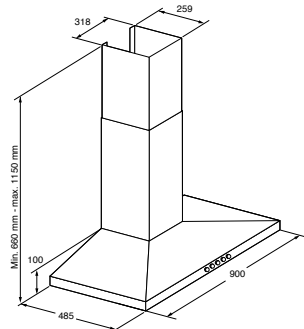

- geschikt voor afvoer en recirculatie
- afvoer naar boven
- 3 metalen cassettefilters
- 1 thermisch beveiligde motor
- 3 snelheden

afvoer mantel (bxh)	318x259 mm
aansluitwaarde	290 W
max. afzuigcapaciteit	669 m3/h
diameter afvoer	120/150 mm
verlichting	2x20 W halogeen
dB(A) (min-max)	44-66 dB(A)

koolstoffilter (set à 2) REC40 € 30,-

A4424LRVS € 549,-

€ 549,-