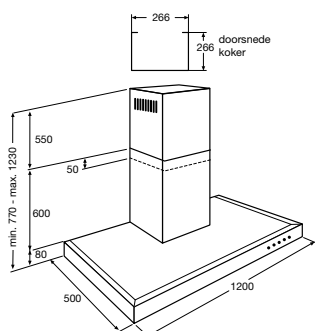

A4481E AVANCE LUXE RVS **SCHOUWKAP** (120 CM)

- geschikt voor afvoer en recirculatie
- afvoer naar boven
- 4 metalen cassettefilters
- 1 thermisch beveiligde motor
- 3 snelheden

afvoer mantel (bxh)	266x266 mm
aansluitwaarde	230 W
max. afzuigcapaciteit	419 m³/h
diameter afvoer	120 mm
verlichting	2x40 W
dB(A) (min.-max.)	44-62 dB(A)

koolstoffilter (set à 2) EKF30	€ 26,-/set
(1 filter reserve)	
Recirculatie startset ESS30	€ 34,-/set
(incl. koolstoffilter)	

A4481ERVS € 755,-

A4451T AVANCE **EILANDSCHOUWKAP** (90 CM)

- geschikt voor afvoer en recirculatie
- afvoer naar boven
- 3 metalen cassettefilters
- 1 thermisch beveiligde motor
- 3 snelheden

afvoer mantel (bxh)	328x284 mm
aansluitwaarde	310 W
max. afzuigcapaciteit	422 m³/h
diameter afvoer	150/120 mm
verlichting	4x20 W halogeen
dB(A) (min.-max.)	50-59 dB(A)

koolstoffilter (set à 2)	€ 26,-/set
KFEN4500	

A4451TRVS € 1.069,-

€ 755,-

€ 1.069,-