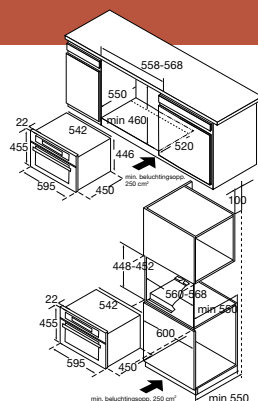

A2191 AVANCE MAGNETRON MET KROKANT-FUNCTIE (NIS 45 CM)

- inhoud 37 liter
- 5 magnetronstanden (vermogen 150-1000 W)
- 3 combinatiestanden (magnetron, grill, magnetron+grill)
- verzonken draaiplateau Ø 320 mm (gelijk met bodem)
- zeer eenvoudig te bedienen dankzij draaiknoppen
- roestvrijstalen ovenruimte
- ontdoofunctie
- timer (60 min.) met geluidssignaal
- halogeenvverlichting
- klapdeur in dubbel glas uitgevoerd
- geschikt voor onderbouw

buitenmaten (hxbxd)	455x595x450 mm
aansluitwaarde	3,3 kW
magnetronvermogen	1,0 kW
grill	1,5 kW

A2191RVS € 939,-

€ 939,-

A3193FT AVANCE CONVENTIONELE OVEN (NIS 45 CM)

- inhoud 46 liter
- 3 insteekniveaus
- 3 programma's: onderwarmte, bovenwarmte, onder- en bovenwarmte
- thermostatisch regelbare oventemperatuur tot 250 °C
- koele ovendeur (3-voudig glas)
- ovenverlichting en controlelampje voor aan/uit
- gladde geëmailleerde ovenwanden
- geforceerde mantelkoeling
- uitschakelbeveiliging d.m.v. deurschakelaar
- standaard bijgeleverd: bakplaat/braadslede en ovenrooster
- mooi in combinatie met A2193RVS

buitenmaten (hxbxd)	455x595x540 mm
aansluitwaarde	2,5 kW
energieklasse	A

A3193FTRVS € 769,-

€ 769,-