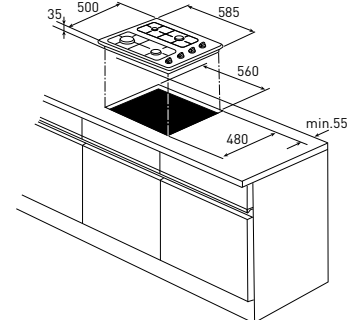

inbouwmaten (hxbxd)	30x560x480 mm
buitenmaten (bxh)	580x500 mm
2 normale kookbranders	1,7 kW
1 grote kookbrander	3,0 kW
1 sudderbrander	1,0 kW

A108VRCA € 359,-

€ 229,-

€ 259,-

€ 359,-

**T109V** TRENDLINE **GASKOOKPLAAT**  
(58 CM)