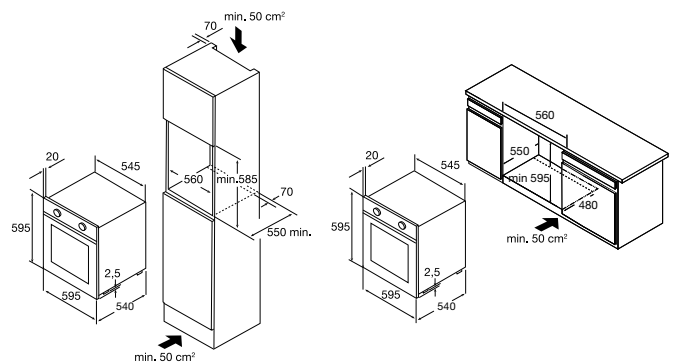

- netto inhoud 57 liter
- 7 programma's; onder- en bovenwarmte, onder- en bovenwarmte + ventilator, onderwarmte, grill, dubbele grill, dubbele grill + ventilator, onderwarmte + grill.
- thermostatisch regelbare oventemperatuur tot 250 °C
- ovenverlichting en controlelampje voor oventhermostaat
- geforceerde mantelkoeling
- geëmailleerde binnenruimte (easy clean)
- gladde ovendeur met dubbel glas
- standaard bijgeleverd: bakplaat en ovenrooster

inbouwmaten (hxbxd) 595x560x550 mm
aansluitwaarde 2,7 kW
energieklassen A

T3405FTRVS € 569,-

€ 569,-