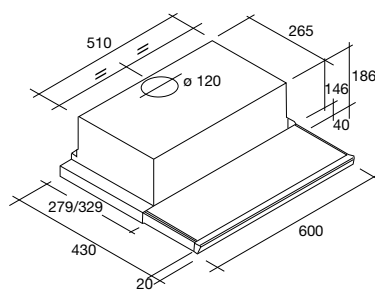

A4327 AVANCE **INBOUW** AFZUIGKAP
2 MOTOREN (70 CM)

- voor installatie boven een kookeiland of in een schouw
- geschikt voor afvoer en recirculatie
- afvoer naar boven
- 2 metalen cassettefilters
- 2 thermisch beveiligde motoren
- 3 snelheden

aansluitwaarde	340 W
max. afzuigcapaciteit	275 m³/h
diameter afvoer	120 mm
verlichting	2x40 W
dB(A) (min.-max.)	59-70 dB(A)

koolstoffilter (2x) 31028 € 14,-/st.

A4327RVS € 259,-

4335T AVANCE **MOTORLOZE**
VLAKSCHERM AFZUIGKAP (60 CM)

- rvs frontlijst
- kap voor centraal afzuigstelsysteem
- afvoer naar boven
- volvlakafzuiging
- 2 metalen cassettefilters
- frontlijst te vervangen door lichtlijst
- elektrisch bediende klep voor open en dicht

aansluitwaarde	85 W
diameter afvoer	120 mm
verlichting	2x40 W

4335TRVS € 193,-

T4341 TRENDLINE **VLAKSCHERM**
AFZUIGKAP (60 CM)

- uitvoering RVS
- met motor
- afvoer of recirculatie
- 3 standenregelaar
- met metalen vetfiltercassettes

afvoer mantel (bxdxh)	599x279x186 mm
aansluitwaarde	210 W
max. afzuigcapaciteit	270 m³/h
diameter afvoer	120 mm
verlichting	2x40 W

koolstoffilter (2x) 31028 € 14,-/st.

T4341RVS € 236,-

€ 259,-

€ 193,-

€ 236,-