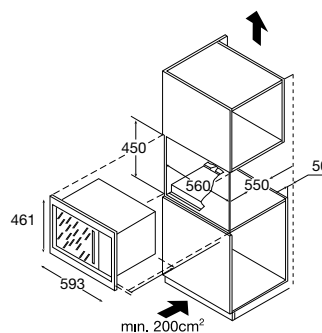

T2130 TRENDLINE **COMBI MAGNETRON** (NIS 45 CM)

- inhoud 30 liter
- magnetronvermogen 90-900 W
- combi-magnetron (magnetron, hetelucht oven en grill)
- diverse combinatiestanden mogelijk
- 5 magnetronstanden met snelstart
- turbo hetelucht tot 230 °C, geïntegreerde grill, 1100 W
- draaiplateau Ø 315 mm
- zeer eenvoudig te bedienen met draaiknop en druktoetsen
- roestvrijstalen ovenruimte
- 10 automatische programma's
- automatische ontdooiprogramma's
- kinderslot
- digitale tijdsaanduiding 12 of 24 uren
- digitale timer tot 95 min.
- draaideur links
- niet geschikt voor onderbouw

nismaat voor inbouw (hxbxd)	450x560x520 mm
aansluitwaarde	2750 W
magnetronvermogen	900 W
grill	1100 W
hetelucht	2500 W
inbouwframe (hxb)	458x595 mm TIF2130*

* Let op: inclusief inbouwframe, wel apart bestellen

T2130RVS € 779,-

€ 779,-

A2137 AVANCE **COMBI MAGNETRON** (NIS 45 CM)

- inhoud 37 liter
- magnetronvermogen 900 W, 6 standen
- turbo hetelucht tot 250 °C
- neerklapbare grill, 1300 W
- draaiplateau 360 mm (uitschakelbaar)
- geëmailleerde ovenruimte met 4 insteekniveaus
- geïntegreerd inbouwframe
- digitale timer tot 60 minuten en klok
- snelle opwarming tot 250 °C binnen 5 minuten
- meefase koken tot 4 fases
- automatische ontdooi- en kookprogramma's
- kinderslot
- standaard bijgeleverd: glazen draaiplateau, grillrooster en bakblik
- laag en hoog rooster voor plaatsing op draaiplateau
- niet geschikt voor onderbouw

nismaat voor inbouw (hxbxd)	450x560x550 mm
aansluitwaarde	3100 W
magnetronvermogen	900 W
grill	1300 W
hetelucht	1700 W

A2137RVS € 999,-

€ 999,-