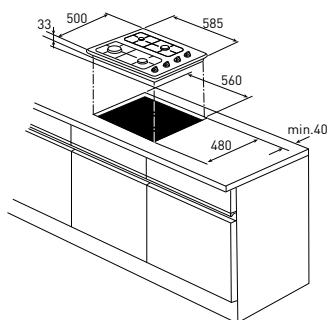

inbouwmaten (hxbxd)	30x560x480 mm
buitenmaten (bxh)	580x500 mm
2 normale kookbranders	1,7 kW
1 grote kookbrander	3,0 kW
1 sudderbrander	1,0 kW

A108VRCA € 359,-

€ 229,-

€ 259,-

€ 359,-

**T109V** TRENDLINE **GASKOOKPLAAT**  
(58 CM)