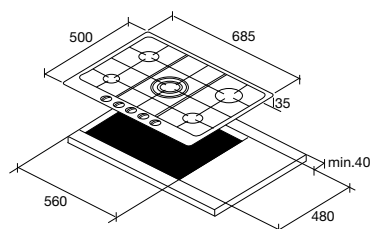

- éénhands vonkontsteking
- vangschaal roestvrijstaal
- tweedelige branders met gematteerde deksels (zt)
- driedelige gietijzeren pandrager (zt)
- geschikt voor uitsparingmaat 560x480 mm
- vlambeveiliging: geen vlam = geen gas
- superkrachtige 3-rings wokbrander, binnen- en buitenring separaat regelbaar d.m.v. 2 knoppen

inbouwmaten (hxbxd)	35x560x480 mm
buitenmaten (bxh)	685x500 mm
2 normale kookbranders	1,75 kW
1 grote kookbrander	3,0 kW
1 sudderbrander	1,0 kW
1 wokbrander (3-rings)	4,2 kW

A130VWRVSA € 549,-

€ 549,-