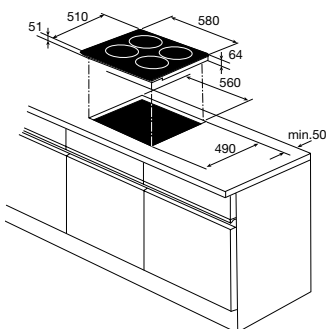

A397 AVANCE INDUCTIEKOOKPLAAT (58 CM)

- 4 kookzones
- tiptoets bediening
- 10 standen (9 + boostfunctie)
- kookduurbegrenzer
- schoonmaakbeveiliging
- kinderslot
- aan/uit bediening per zone
- zones geschikt voor pandiameter 120-280 mm
- timer / kookwekker
- restwarmte indicatie per zone

inbouwmaten (hxbxd)	51/64x560x490 mm
buitenmaten (bxd)	580x510 mm
aansluitwaarde	6,2 kW
zone linksachter	Ø 160 mm - 2000 W
zone linksvoor	Ø 210 mm - 3100 W
zone rechtsvoor	Ø 160 mm - 2000 W
zone rechtsachter	Ø 210 mm - 3100 W

A397ZT € 1.389,-

A361K AVANCE INDUCTIEKOOKPLAAT (58 CM)

- 9 kookstanden
- 2x element Ø 160 mm - 1400 W
- 2x element Ø 200 mm - 2300 W
- kookduurbegrenzer
- kinderslot
- restwarmte indicatie per zone
- knopbediening met signaal
- aan/uit bediening per zone
- zones geschikt voor pandiameter 90 - 240 mm

inbouwmaten (hxbxd)	56x560x490 mm
buitenmaten (bxd)	580x510 mm
aansluitwaarde	7,2 kW
zone linksachter	Ø 160 mm - 1400 W
zone linksvoor	Ø 200 mm - 2300 W
zone rechtsvoor	Ø 160 mm - 1400 W
zone rechtsachter	Ø 200 mm - 2300 W

A361KZT € 1.399,-

€ 1.389,-

€ 1.399,-