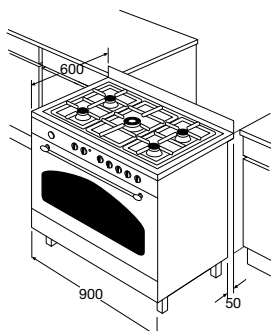

1921B RUSTIQUE GASFORNUIS MET GASOVEN (90 CM)

Kookgedeelte

- vonkontsteking d.m.v. drukknop
- zwart geëmailleerde vangschaal
- glazen afdekplaat
- driedelig geëmailleerde gietijzeren pandragers
- tweedelige branders met gietijzeren deksels
- vlambeveiliging: geen vlam = geen gas

Oven

- ovenstelsysteem: gas
- inhoud 78 liter
- temperatuurbereik 140 -270 °C
- automatische ontsteking
- draaispitsmotor
- ovenverlichting
- dubbele ovenruut
- analoge klok met kookwekkerfunctie
- standaard bijgeleverd: 2 ovenroosters, geëmailleerde braadslede, grillspit-set, 4 rvs stelpoten

- opbergvak met bordenwarmfunctie
- geschikt voor tussenbouw, zie installatievoorschrift

afmetingen (hxbxd)	865/919x 900x600 mm
aansluitwaarde gas	15,1 kW
elektra	0,02 kW
1 wokbrander 3-rings	3,3 kW
1 sterkbrander	3,0 kW
2 normaalbranders	1,75 kW
1 sudderbrander	1,0 kW

Verhoogde chromen stelpoten (max. hoogte 962 mm)
SV220E

€ 109,-

1921BRCA € 1.599,-
(chrom accenten)

1926B RUSTIQUE GASFORNUIS MET ELEKTRO-OVEN (90 CM)

Kookgedeelte

- vonkontsteking d.m.v. drukknop
- zwart geëmailleerde vangschaal
- glazen afdekplaat
- driedelig geëmailleerde gietijzeren pandragers
- tweedelige branders met gietijzeren deksels
- vlambeveiliging: geen vlam = geen gas

Oven

- multifunctionele oven: ontdooi-stand, onder- en bovenwarmte, hetelucht, grill, turbo-grill, hetelucht+grill, hetelucht+onderwarmte
- ovenverlichting
- inhoud 101 liter
- 3 ovenruiten
- geforceerde mantelkoeling
- analoge klok met uitschakelfunctie
- standaard bijgeleverd: 2 ovenroosters, geëmailleerde braadslede, 4 rvs stelpoten

- opbergvak met bordenwarmfunctie
- geschikt voor tussenbouw, zie installatievoorschrift