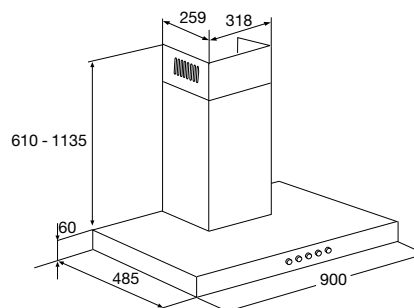

A4465L AVANCE **SCHOUWKAP** MET FRONT VAN ZWART GLAS (90 CM)

- geschikt voor afvoer en recirculatie
- afvoer naar boven
- 3 metalen cassettefilters
- 1 thermisch beveiligde motor
- 4 snelheden
- luxe zwart glazen frontpaneel
- touch control
- timer functie
- reinigingsindicatie (vetfilter + koolstoffilter)

afvoer mantel (bxd)	318x259 mm
aansluitwaarde	290 W
max. afzuigcapaciteit	669 m³/h
diameter afvoer	120/150 mm
verlichting	2x20 W halogeen
dB(A) (min-max)	44-66 dB(A)

koolstoffilter (set á 2) REC40 € 30,-

A4465LRVS € 769,-

€ 769,-