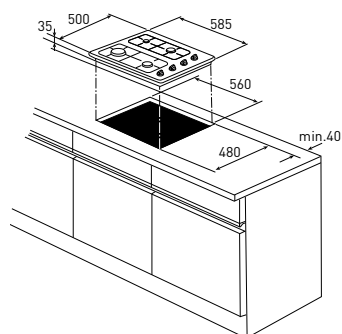

- éénhands vonkontsteking
- vangschaal zwart geëmailleerd
- tweedelige branders met gematteerde deksels (zt)
- tweedelige gietijzeren pandrager (zt)
- vlambeveiliging: geen vlam = geen gas

inbouwmaten (hxbxd)	35x560x480 mm
buitenmaten (bxd)	585x500 mm
2 normale kookbranders	1,75 kW
1 sudderbrander	1,0 kW
1 wokbrander (3-rings)	3,3 kW

T109VWZTA € 419,-

€ 419,-