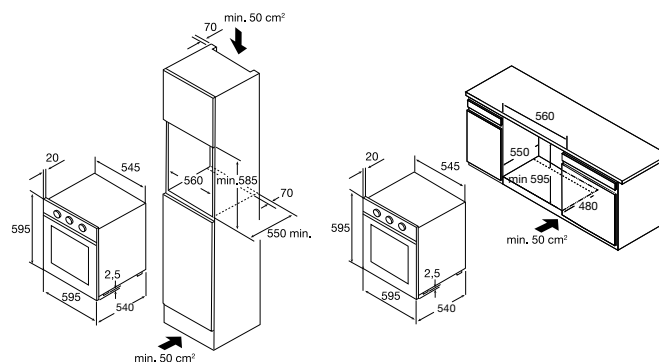

- netto inhoud 52 liter
- 8 programma's; onder- en bovenwarmte, onder- en bovenwarmte + ventilator, onderwarmte, grill, dubbele grill, dubbele grill + ventilator, onderwarmte + grill, ontdooifunctie.
- thermostatisch regelbare oventemperatuur tot 250 °C
- losneembare binnenruimte, voor extra schoonmaakgemak
- ovenverlichting en controlelampje voor aan/uit
- geforceerde mantelkoeling
- geëmailleerde binnenruimte (easy clean)
- gladde ovendeur met dubbel glas
- mechanische timer met uitschakelfunctie
- telescopisch geleidesysteem
- standaard bijgeleverd: luxe braadslede en ovenrooster

inbouwmaten (hxbxd) 595x560x550 mm
aansluitwaarde 2,7 kW
energieklasse A

A3405FTZT € 659,-

€ 719,-

€ 659,-