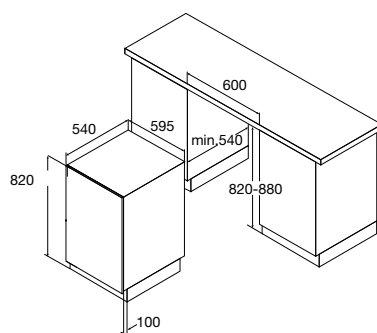

**TFI8004 TRENDLINE VOLLEDIG
GEÏNTEGREERDE VAATWASSER (60 CM)**

- vanaf voorzijde instelbare achterpoten
- 3 programma's: voorspoelen, normaal, spaarprogramma
- reinigingstemperaturen 40 °C, 50 °C, 60 °C
- geschikt voor 12 couverts
- VOB-vlotter overloopbeveiliging
- elektronische controle voor zout en glansmiddel
- meervoudig filtersysteem
- geïntegreerd verwarmingselement
- verstelbare bovenkorf
- rvs kuip en binnendeur

inbouwmaten (hxbxd)	820x600x540 mm
aansluitwaarde	1,93 kW
energieverbruik*	1,05 kW/h
waterverbruik*	16 liter
geluidsniveau	51 dB(A)
energielabel*	AAA

* geldt voor het gedeclareerde spaarprogramma 50 °C 155 min.

TFI8004ZT € 879,-

**TFI8006 TRENDLINE VOLLEDIG
GEÏNTEGREERDE VAATWASSER (60 CM)**

- vanaf voorzijde instelbare achterpoten
- 6 programma's: voorspoelen, snel, glas, spaarprogramma, normaal, intensief
- reinigingstemperaturen 40 °C, 50 °C, 60 °C, 65 °C
- uitgestelde start 3-6-9-12 uur
- geschikt voor 12 couverts
- aquastop
- VOB-vlotter overloopbeveiliging
- elektronische controle voor zout en glansmiddel
- meervoudig filtersysteem
- geïntegreerd verwarmingselement
- verstelbare bovenkorf
- rvs kuip en binnendeur
- halve belading (automatisch)

inbouwmaten (hxbxd)	820x600x540 mm
aansluitwaarde	1,93 kW
energieverbruik*	1,05 kW/h
waterverbruik*	16 liter
geluidsniveau	49 dB(A)
energielabel*	AAA

* geldt voor het gedeclareerde spaarprogramma 50 °C 155 min.

TFI8006ZT € 949,-

**TFI8018 TRENDLINE VOLLEDIG
GEÏNTEGREERDE VAATWASSER (60 CM)**