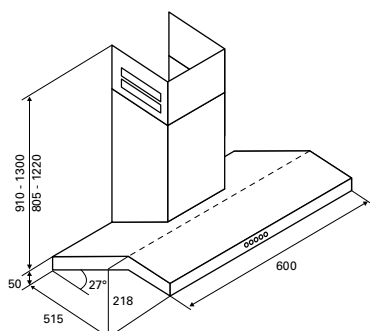

A4496A AVANCE DIAGONALE SCHOUWKAP (60 CM)

- meer hoofdruimte boven de kookplaat
- geschikt voor afvoer en recirculatie
- afvoer naar boven
- 2 metalen cassettefilters
- 1 thermisch beveiligde motor
- 3 snelheden

afvoer mantel (bxh) 260x260 mm
aansluitwaarde 170 W
max. afzuigcapaciteit 450 m³/h
diameter afvoer 120 mm
verlichting 2x20 W halogeen
dB(A) (min.-max.) 51-61 dB(A)

koolstoffilter (set à 2)
AFFCAF16 € 32,-/set

A4496ARVS € 725,-

A4499A AVANCE DIAGONALE SCHOUWKAP (90 CM)

- meer hoofdruimte boven de kookplaat
- geschikt voor afvoer en recirculatie
- afvoer naar boven
- 3 metalen cassettefilters
- 1 thermisch beveiligde motor
- 3 snelheden

afvoer mantel (bxh) 260x260 mm
aansluitwaarde 170 W
max. afzuigcapaciteit 450 m³/h
diameter afvoer 120 mm
verlichting 2x20 W halogeen
dB(A) (min.-max.) 51-61 dB(A)

koolstoffilter (set à 2)
AFFCAF16 € 32,-/set
(2 sets benodigd)

A4499ARVS € 915,-

€ 725,-

€ 915,-