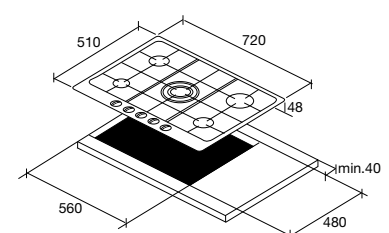

A126VW AVANCE GASKOOKPLAAT
MET WOKBRANDER (62 CM)

- éénhands vonkontsteking
- vangschaal roestvrijstaal
- tweedelige branders met gematteerde deksels (zt)
- afzonderlijke pandragers in gietijzer
- vlambeveiliging: geen vlam = geen gas

inbouwmaten (hxbxd)	51x560x480 mm
buitenmaten (bxd)	620x510 mm
1 normale kookbrander	1,75 kW
1 grote kookbrander	3,0 kW
1 sudderbrander	1,0 kW
1 wokbrander (3-rings)	3,5 kW

A126VWRVSA € 599,-

T117VW TRENDLINE GASKOOKPLAAT
MET WOKBRANDER (68 CM)

- éénhands vonkontsteking
- vangschaal roestvrijstaal
- tweedelige branders met geëmailleerde deksels (zt)
- driedelige bandstalen pandrager (zt)
- geschikt voor uitsparingmaat 560x480 mm
- vlambeveiliging: geen vlam = geen gas

inbouwmaten (hxbxd)	33x560x480 mm
buitenmaten (bxd)	685x510 mm
2 normale kookbranders	1,75 kW
1 grote kookbrander	3,0 kW
1 wokbrander (3-rings)	3,3 kW
1 sudderbrander	1,0 kW

T117VWRVSA € 449,-

A127VW AVANCE GASKOOKPLAAT
MET WOKBRANDER (72 CM)

- éénhands vonkontsteking
- vangschaal roestvrijstaal
- tweedelige branders met geëmailleerde deksels (zt)
- driedelige bandstalen pandrager (zt)
- geschikt voor uitsparingmaat 560x480 mm
- vlambeveiliging: geen vlam = geen gas

inbouwmaten (hxbxd)	48x560x480 mm
buitenmaten (bxd)	720x510 mm
2 normale kookbranders	1,75 kW
1 grote kookbrander	3,0 kW
1 sudderbrander	1,0 kW
1 wokbrander (3-rings)	3,5 kW

A127VWRVSA € 469,-

€ 599,-

€ 449,-

€ 469,-