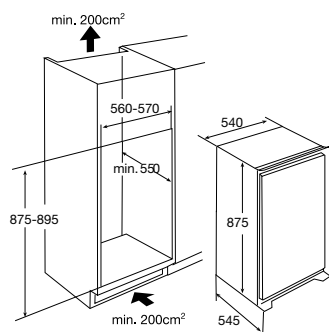

AK2088DA AVANCE GEÏNTEGREERDE
DOD KOELKAST (88 CM)

- netto volume koelgedeelte 136 liter
- automatische ontdooiing
- deur met verwisselbare draairichting
- glazen legplateaus met lekrand
- montage d.m.v. deurpaneel op deur (dod)
- zelfsluitend bij deuropening < 15°
- variabele deurindeling

inbouwmaten (hxbxd) 875x540x545 mm
aansluitwaarde 82 W
verbruik per 24 uur 0,32 kWh
energieklasse A+
geluidsniveau 38 dB(A)

AK2088DA € 619,-

AK2088DV AVANCE GEÏNTEGREERDE
DOD KOELKAST MET VRIESVAK (88 CM)

- netto volume koelgedeelte 106 liter
- netto volume **** vriesgedeelte 17 liter
- automatische ontdooiing van het koelgedeelte
- deur met verwisselbare draairichting
- glazen legplateaus met lekrand
- montage d.m.v. deurpaneel op deur (dod)
- zelfsluitend bij deuropening < 15°
- variabele deurindeling
- sluitingsindicatie op vriesvak

inbouwmaten (hxbxd) 875x540x545 mm
aansluitwaarde 110 W
verbruik per 24 uur 0,49 kWh
invriesvermogen 2 kg/24h
energieklasse A+
geluidsniveau 38 dB(A)

AK2088DV € 659,-

EEK151A TRENDLINE GEÏNTEGREERDE
SLEEPDEUR KOELKAST (102 CM)

- netto volume koelgedeelte 160 liter
- automatische ontdooiing
- deur met verwisselbare draairichting
- glazen legplateaus met lekrand
- montage d.m.v. deurgeleiding met railsysteem
- variabele deurindeling

inbouwmaten (hxbxd) 1020x540x545 mm
aansluitwaarde 85 W
verbruik per 24 uur 0,33 kWh
energieklasse A+
geluidsniveau 38 dB(A)

EEK151A € 619,-

€ 619,-

€ 659,-

€ 619,-