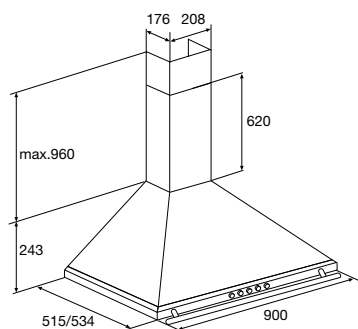

- chromen handgreep (sierlijst)
- geschikt voor afvoer en recirculatie
- afvoer naar boven
- 3 metalen cassettefilters
- 1 motor
- timer 15 min.
- 3 snelheden
- mooi in combinatie met overige Rustique producten

afvoer mantel (bxh)	208x176 mm
aansluitwaarde	220 W
max. afzuigcapaciteit	510 m3/h
diameter afvoer	120 mm
verlichting	2x40 W
dB(A) (min.-max.)	42-60 dB(A)

koolstoffilter AFFCAF16 € 32,- [set à 2]

4419RC (chrom accenten) € 555,-

€ 555,-