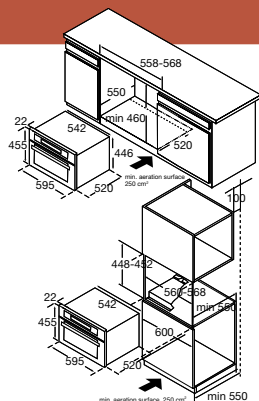

A2193 AVANCE COMBI MAGNETRON (NIS 45 CM)

- inhoud 37 liter
- 2 insteekniveaus
- 5 magnetronstanden (vermogen 150-1000 W)
- 6 combinatiestanden (magnetron, hetelucht, magnetron+grill, magnetron+hetelucht, grill+hetelucht en grill)
- turbo hetelucht tot 220 °C
- geïntegreerde grill, 1500 W
- verzonken draaiplateau Ø 320 mm (ligt gelijk met bodem)
- zeer eenvoudig te bedienen dankzij draaiknoppen
- roestvrijstalen ovenruimte
- ontdooifunctie
- timer (60 min.) met geluidssignaal
- halogeenverlichting (dimmer)
- klapdeur in 3-voudig glas uitgevoerd
- geschikt voor onderbouw
- mooi in combinatie met A3193RVS

buitenmaten (hxbxd)	455x595x520 mm
aansluitwaarde	3,4 kW
magnetronvermogen	1,0 kW
grill	1,5 kW
hetelucht	1,6 kW

A2193RVS € 1.029,-

A2193 AVANCE COMBI MAGNETRON (NIS 45 CM)

- inhoud 37 liter
- 2 insteekniveaus
- 5 magnetronstanden (vermogen 150-1000 W)
- 6 combinatiestanden (magnetron, hetelucht, magnetron+grill, magnetron+hetelucht, grill+hetelucht en grill)
- turbo hetelucht tot 220 °C
- geïntegreerde grill, 1500 W
- verzonken draaiplateau Ø 320 mm (ligt gelijk met bodem)
- zeer eenvoudig te bedienen dankzij draaiknoppen
- roestvrijstalen ovenruimte
- ontdooifunctie
- timer (60 min.) met geluidssignaal
- halogeenverlichting
- klapdeur in 3-voudig glas uitgevoerd
- geschikt voor onderbouw

buitenmaten (hxbxd)	455x595x520 mm
aansluitwaarde	3,4 kW
magnetronvermogen	1,0 kW
grill	1,5 kW
hetelucht	1,6 kW

A2193ZT € 1.029,-

€ 1.029,-

€ 1.029,-