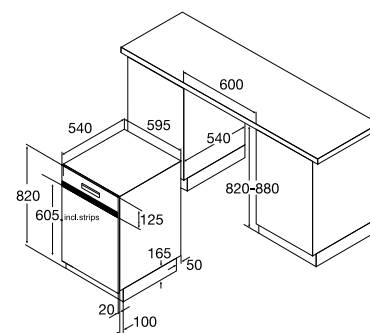

AFI8529 AVANCE VOLLEDIG GEÏNTEGREERDE VAATWASSER XXL (60 CM)

- actief gesloten droogstelsysteem
- Quick-lift verstelbare bovenkorf (ook geladen) en neerklapbare rekjes onderkorf
- vanaf voorzijde instelbare achterpoten
- 5 programma's: snel, glas, spaarprogramma, normaal, intensief
- reinigingstemperaturen 45 °C, 50 °C, 65 °C, 70 °C
- volledig elektronische besturing met akoestisch signaal
- uitgestelde start 3-6-9 uur
- geschikt voor 12 couverts
- aquastop
- elektronische controle voor zout en glansmiddel
- 5-voudig filtersysteem - geïntegreerd verwarmingselement
- mogelijkheid tot plaatsen van hoge bordes
- bestekrek voor lange messen
- automatische deurbalans
- rvs kuip en binnendeur

inbouwmaten (hxbxd)	860/940x600x560 mm
aansluitwaarde	2,2 kW
energieverbruik*	1,05 kW/h
watervbruik*	12 liter
geluidsniveau	47 dB(A)
energielabel*	AAA

* geldt voor het gedeclareerde spaarprogramma 50 °C 150-160 min.

AFI8529ZT € 1.179,-

TFI8048 TRENDLINE VOLLEDIG GEÏNTEGREERDE VAATWASSER (45 CM)

- vanaf voorzijde instelbare achterpoten
- 9 programma's: voorspoelen, snel, glas, spoelen, spaarprogramma, normaal, intensief, automatisch, multi-tablet
- reinigingstemperaturen 40 °C, 50 °C, 60 °C, 65 °C
- uitgestelde start 1-24 uur
- geschikt voor 8 couverts
- aquastop
- VOB-vlotter overloopbeveiliging
- elektronische controle voor zout en glansmiddel
- meervoudig filtersysteem
- geïntegreerd verwarmingselement
- in hoogte verstelbare bovenkorf
- rvs kuip en binnendeur
- volledig rvs bedieningspaneel
- elektronisch display
- halve belading (automatisch)

inbouwmaten (hxbxd)	820x450x540 mm
aansluitwaarde	1,93 kW
energieverbruik*	0,74 kW/h
watervbruik*	10 liter
geluidsniveau	49 dB(A)
energielabel*	AAA