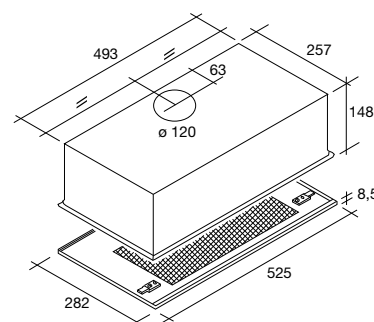

4315T AVANCE MOTORLOZE INBOUW AFZUIGKAP (52,5 CM)

- kap voor centraal afzuigstelsysteem
- afvoer naar boven
- metalen cassettefilters
- elektrisch bediende klep voor open en dicht

aansluitwaarde 85 W
diameter afvoer 120 mm
verlichting 2x40 W

4315TWT € 125,-

4325T TRENDLINE INBOUW AFZUIGKAP 2 MOTOREN (52,5 CM)

- voor installatie boven een kookeiland of in een schouw
- geschikt voor afvoer en recirculatie
- afvoer naar boven
- 1 metalen cassettefilter
- 2 thermisch beveiligde motoren
- 3 snelheden

aansluitwaarde 340 W
max. afzuigcapaciteit 250 m3/h
diameter afvoer 120 mm
verlichting 2x40 W
dB(A) (min.-max.) 53-66 dB(A)

koolstoffilter (2x) 31028 € 14,-/st.

4325TWT € 183,-
4325TZT € 183,-

4330T AVANCE INBOUW AFZUIGKAP 2 MOTOREN (52,5 CM)

- voor installatie boven een kookeiland of in een schouw
- geschikt voor afvoer en recirculatie
- afvoer naar boven
- 1 metalen cassettefilter
- 2 thermisch beveiligde motoren
- 3 snelheden

aansluitwaarde 300 W
max. afzuigcapaciteit 250 m3/h
diameter afvoer 120 mm
verlichting 2x20 W halogeen
dB(A) (min.-max.) 53-66 dB(A)

koolstoffilter (2x) 31028 € 14,-/st.

4330TRVS € 299,-

€ 125,-

€ 183,-

€ 299,-