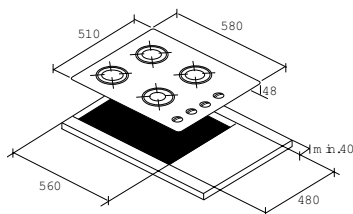

- éénhands vonkontsteking
- vangschaal van glas
- tweedelige branders met gematteerde deksels (zt)
- afzonderlijke bandstalen pandragers (zt)
- vlambeveiliging: geen vlam = geen gas

inbouwmaten (hxbxd)	48x560x480
buitenmaten (bxh)	580x510
2 normale kookbranders	1,75 kW
1 grote kookbrander	3,0 kW
1 sudderbrander	1,0 kW

T1024ZTA € 409,-

€ 409,-