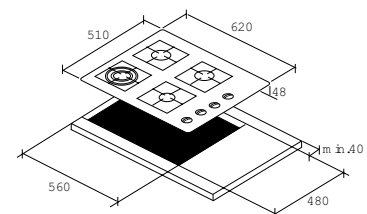

- éénhands vonkontsteking
- vangschaal van glas met facetgeslepen randen
- tweedelige branders met gematteerde deksels (zt)
- afzonderlijke gietijzeren pandragers (zt)
- vlambeveiliging: geen vlam = geen gas

inbouwmaten (hxbxd)	48x560x480
buitenmaten (bxh)	620x510
2 normale kookbranders	1,75 kW
1 sudderbrander	1,0 kW
1 wokbrander (3-rings)	3,5 kW

A1026VWZTA € 569,-

€ 569,-