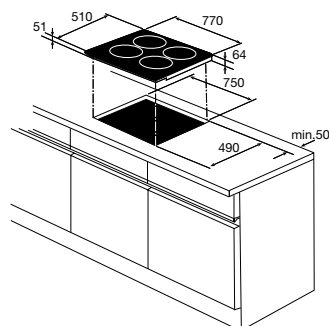

- 4 kookzones
- brede kookplaat voor maximale kookruimte
- tiptoets bediening
- 10 standen (9 + boostfunctie)
- kookduurbegrenzer
- schoonmaakbeveiliging
- kinderslot
- aan/uit bediening per zone
- zones geschikt voor pandiameter 120 - 280 mm
- timer / kookwekker
- restwarmte indicatie per zone

inbouwmaten (hxbxd)	51/64x750x490 mm
buitenmaten (bxd)	770x510 mm
aansluitwaarde	6,2 kW
zone linksachter	Ø 160 mm - 2000 W
zone linksvoor	Ø 210 mm - 3100 W
zone rechtsvoor	Ø 210 mm - 3100 W
zone rechtsachter	Ø 160 mm - 2000 W

A380ZT € 1.599,-

€ 1.599,-