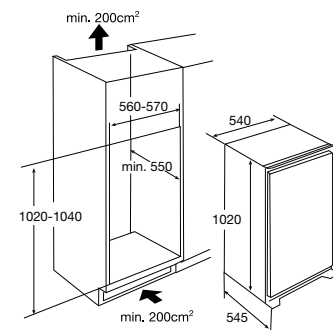

EEK141VA TRENDLINE GEÏNTEGREERDE
SLEEPDEUR KOELKAST MET VRIESVAK (102 CM)

- netto volume koelgedeelte 133 liter
- netto volume **** vriesgedeelte 17 liter
- automatische ontdooiing van het koelgedeelte
- deur met verwisselbare draairichting
- glazen legplateaus met lekrand
- montage d.m.v. deurgeleiding met railsysteem
- variabele deurindeling
- sluitingsindicatie op vriesvak

inbouwmaten (hxbxd) 1020x540x545 mm
aansluitwaarde 115 W
verbruik per 24 uur 0,52 kWh
invriesvermogen 2 kg/24h
energieklasse A+
geluidsniveau 38 dB(A)

EEK141VA € 659,-

AK2102DA AVANCE GEÏNTEGREERDE
DOD KOELKAST (102 CM)

- netto volume koelgedeelte 160 liter
- automatische ontdooiing
- deur met verwisselbare draairichting
- glazen legplateaus met lekrand
- montage d.m.v. deurpaneel op deur (dod)
- zelfsluitend bij deuropening < 15°
- variabele deurindeling

inbouwmaten (hxbxd) 1020x540x545 mm
aansluitwaarde 85 W
verbruik per 24 uur 0,33 kWh
energieklasse A+
geluidsniveau 38 dB(A)

AK2102DA € 729,-

AK2102DV AVANCE GEÏNTEGREERDE
DOD KOELKAST MET VRIESVAK (102 CM)

- netto volume koelgedeelte 133 liter
- netto volume **** vriesgedeelte 17 liter
- automatische ontdooiing van het koelgedeelte
- deur met verwisselbare draairichting
- glazen legplateaus met lekrand
- montage d.m.v. deurpaneel op deur (dod)
- zelfsluitend bij deuropening < 15°
- variabele deurindeling
- sluitingsindicatie op vriesvak

inbouwmaten (hxbxd) 1020x540x545 mm
aansluitwaarde 115 W
verbruik per 24 uur 0,52 kWh
invriesvermogen 2 kg/24h
energieklasse A+
geluidsniveau 38 dB(A)

AK2102DV € 769,-

€ 659,-

€ 729,-

€ 769,-