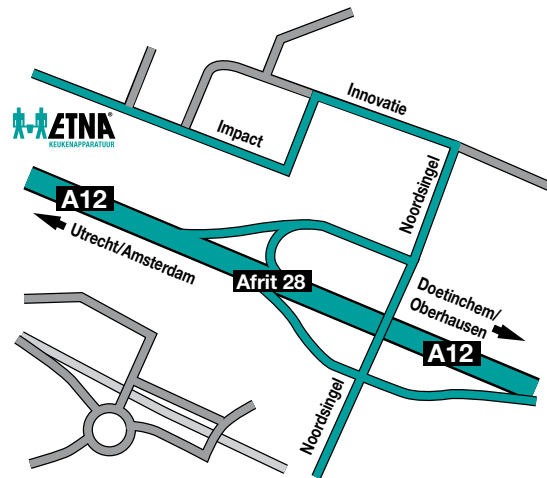

## KOMENDE VANUIT DE RICHTING ARNHEM

- Arnhem A12
- Afrif 28 Duiven, Zevenaer-West, Centerpoort en Nieuwgraaf
- Boven aan de afrif bij de verkeerslichten linksaf
- Bij de volgende verkeerslichten rechtdoor
- Bij T-splitsing linksaf
- 1e weg linksaf, dit is de Impact
- Aan het einde van de weg ziet u aan de linkerkant ~ ons pand
- Rechts om het pand heenrijden
- U kunt parkeren voor het pand op de bezoekersparkeerplaatsen