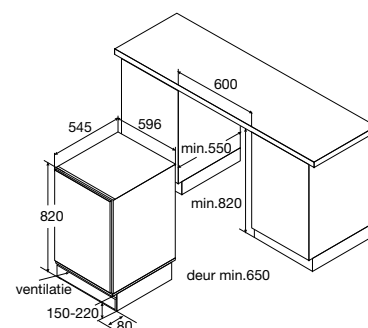

EE0145A TRENDLINE ONDERBOUW
GEÏNTEGREERDE **DOD** KOELKAST (82 cm)

- netto volume koelgedeelte 143 liter
- automatische ontdooiing
- akoestisch alarm
- deur met verwisselbare draairichting
- glazen legplateaus met lekrand
- montage d.m.v. keukenpaneel op deur (dod)
- ideale combinatie met de EE095VA onderbouwvriezer

inbouwmaten (hxbxd)	820/900x600x550 mm
aansluitwaarde	70 W
verbruik per 24 uur	0,38 kWh
energieklasse	A
geluidsniveau	42 dB(A)

EE0145A € 699,-

EE0130VA TRENDLINE ONDERBOUW
GEÏNTEGREERDE **DOD** KOELKAST (82 cm)

- netto volume koelgedeelte 105 liter
- **** vriesvak 21 liter
- automatische ontdooiing van het koelgedeelte
- akoestisch alarm
- deur met verwisselbare draairichting
- glazen legplateaus met lekrand
- montage d.m.v. keukenpaneel op deur (dod)

inbouwmaten (hxbxd)	820/900x600x550 mm
aansluitwaarde	80 W
verbruik per 24 uur	0,57 kWh
invriesvermogen	2 kg/ 24 h
energieklasse	A
geluidsniveau	42 dB(A)

EE0130VA € 749,-

EE095VA TRENDLINE ONDERBOUW
GEÏNTEGREERDE **DOD** VRIESKAST (82 cm)

- netto volume **** vriesgedeelte 86 liter
- 3 vrieskorven
- akoestisch alarm
- deur met verwisselbare draairichting
- montage d.m.v. keukenpaneel op deur (dod)
- ideale combinatie met de EE0145A onderbouwkoeler

inbouwmaten (hxbxd)	820/900x600x550 mm
aansluitwaarde	90 W
verbruik per 24 uur	0,56 kWh
invriesvermogen	8 kg/ 24 h
energieklasse	A
geluidsniveau	42 dB(A)

EE095VA € 799,-

€ 699,-

€ 749,-

€ 799,-