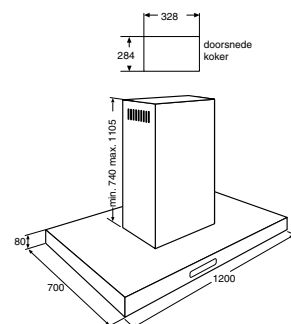

A4453T AVANCE EILANDSCHOUWKAP (120 CM)

- geschikt voor afvoer en recirculatie
- afvoer naar boven
- 3 metalen cassettefilters
- 1 thermisch beveiligde motor
- 3 snelheden

afvoer mantel (bxd)	328x284 mm
aansluitwaarde	310 W
max. afzuigcapaciteit	422 m3/h
diameter afvoer	120-150 mm
verlichting	4x20 W halogeen
dB(A) (min.-max.)	50-59 dB(A)

koolstoffilter (set à 2)
KFEN4500 € 26,-/set

A4453TRVS € 1.259,-

€ 1.259,-