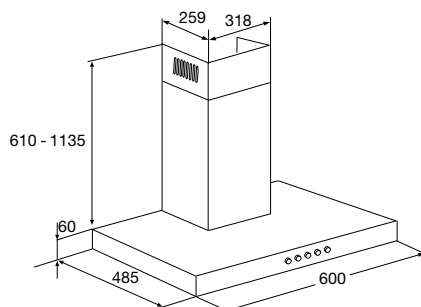

A4463L AVANCE **SCHOUWKAP** (60 CM)

- geschikt voor afvoer en recirculatie
- afvoer naar boven
- 2 metalen cassettefilters
- 1 thermisch beveiligde motor
- 3 snelheden

afvoer mantel (bxh)	318x259 mm
aansluitwaarde	290 W
max. afzuigcapaciteit	669 m³/h
diameter afvoer	120/150 mm
verlichting	2x20 W halogeen
dB(A) (min-max)	44-66 dB(A)

koolstoffilter (set á 2) REC40 € 30,-

A4463LRVS € 649,-

A4463L AVANCE **SCHOUWKAP** (60 CM)

- geschikt voor afvoer en recirculatie
- afvoer naar boven
- 2 metalen cassettefilters
- 1 thermisch beveiligde motor
- 3 snelheden

afvoer mantel (bxh)	318x259 mm
aansluitwaarde	290 W
max. afzuigcapaciteit	669 m³/h
diameter afvoer	120/150 mm
verlichting	2x20 W halogeen
dB(A) (min-max)	44-66 dB(A)

koolstoffilter (set á 2) REC40 € 30,-

A4463LZT € 649,-

€ 649,-

€ 649,-