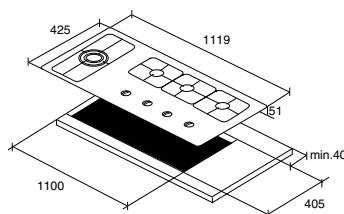

- éénhands vonkontsteking
- vangschaal roestvrijstaal
- tweedelige branders met gematteerde deksels (zt)
- afzonderlijke pandragers in gietijzer
- vlambeveiliging: geen vlam = geen gas

inbouwmaten (hxbxd)	51x1100x405 mm
buitenmaten (bxd)	1119x425 mm
1 normale kookbrander	1,75 kW
1 grote kookbrander	3,0 kW
1 sudderbrander	1,0 kW
1 wokbrander (3-rings)	3,5 kW

A197VWRVSA € 869,-

€ 869,-