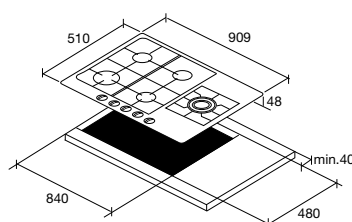

A131VW AVANCE **GASKOOKPLAAT** MET WOKBRANDER (76 CM)

- éénhands vonkontsteking
- vangschaal roestvrijstaal
- tweedelige branders met gematteerde deksels (zt)
- twee separate pandragers in gietijzer (één voor de wokbrander en één voor de vier branders)
- vlambeveiliging: geen vlam = geen gas

inbouwmaten (hxbxd)	51x560x480 mm
buitenmaten (bxd)	760x510 mm
2 normale kookbranders	1,75 kW
1 grote kookbrander	3,0 kW
1 sudderbrander	1,0 kW
1 wokbrander (3-rings)	3,5 kW

A131VWRVSA € 679,-

A194VW AVANCE **GASKOOKPLAAT** MET WOKBRANDER (90 CM)

- éénhands vonkontsteking
- vangschaal roestvrijstaal
- tweedelige branders met gematteerde deksels (zt)
- driedelige gietijzeren pandrager (zt)
- vlambeveiliging: geen vlam = geen gas

inbouwmaten (hxbxd)	48x840x480 mm
buitenmaten (bxd)	909x510 mm
2 normale kookbranders	1,75 kW
1 grote kookbrander	3,0 kW
1 sudderbrander	1,0 kW
1 wokbrander (3-rings)	3,5 kW

A194VWRVSA € 679,-

€ 679,-

€ 679,-