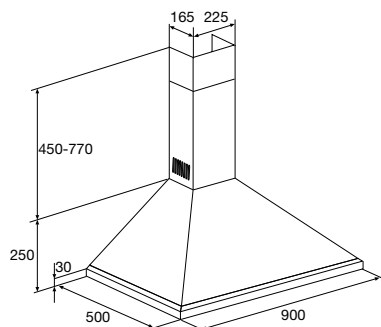

A4409 AVANCE MOTORLOZE SCHOUWKAP (90 CM)

- kap voor centraal afzuigstelsysteem
- afvoer naar boven
- 3 metalen cassettefilters
- elektrisch bediende klep voor open en dicht

afvoer mantel (bxh)	250x183 mm
aansluitwaarde	85 W
diameter afvoer	120 mm
verlichting	2x40 W

A4409RVS € 405,-

T4423C TRENDLINE SCHOUWKAP (90 CM)

- geschikt voor afvoer en recirculatie
- afvoer naar boven
- 3 metalen cassettefilters
- 1 thermisch beveiligde motor
- 3 snelheden

afvoer mantel (bxh)	225x165 mm
aansluitwaarde	290 W
max. afzuigcapaciteit	340 m³/h
diameter afvoer	120 mm
verlichting	2x40 W
dB(A) min-max	39-55 dB(A)

koolstoffilter (2 stuks benodigd) REC20 € 15,-/st

T4423CRVS € 365,-

T4424T TRENDLINE SCHOUWKAP (90 CM)

- geschikt voor afvoer en recirculatie
- afvoer naar boven
- 2 metalen cassettefilters
- 1 thermisch beveiligde motor
- 3 snelheden

afvoer mantel (bxh)	250x183 mm
aansluitwaarde	300 W
max. afzuigcapaciteit	330 m³/h
diameter afvoer	150 mm
verlichting	2x40 W
dB(A) (min.-max.)	47-61 dB(A)

koolstoffilter (1x) REC10 € 30,-/set

T4424TRVS € 385,-

€ 405,-

€ 365,-

€ 385,-