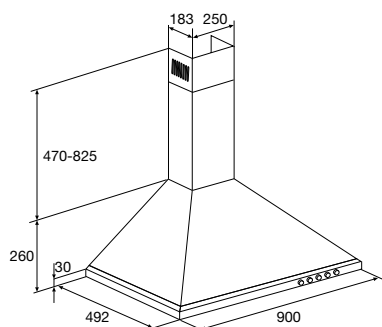

A4409 AVANCE MOTORLOZE SCHOUWKAP (90 CM)

- kap voor centraal afzuigstelsysteem
- afvoer naar boven
- 3 metalen cassettefilters
- elektrisch bediende klep voor open en dicht

afvoer mantel (bxh)	250x183 mm
aansluitwaarde	85 W
diameter afvoer	120 mm
verlichting	2x40 W

A4409RVS € 405,-

T4423C TRENDLINE SCHOUWKAP (90 CM)

- geschikt voor afvoer en recirculatie
- afvoer naar boven
- 3 metalen cassettefilters
- 1 thermisch beveiligde motor
- 3 snelheden

afvoer mantel (bxh)	225x165 mm
aansluitwaarde	290 W
max. afzuigcapaciteit	340 m³/h
diameter afvoer	120 mm
verlichting	2x40 W
dB(A) min-max	39-55 dB(A)

koolstoffilter (2 stuks benodigd) REC20 € 15,-/st

T4423CRVS € 365,-

T4424T TRENDLINE SCHOUWKAP (90 CM)

- geschikt voor afvoer en recirculatie
- afvoer naar boven
- 2 metalen cassettefilters
- 1 thermisch beveiligde motor
- 3 snelheden

afvoer mantel (bxh)	250x183 mm
aansluitwaarde	300 W
max. afzuigcapaciteit	330 m³/h
diameter afvoer	150 mm
verlichting	2x40 W
dB(A) (min.-max.)	47-61 dB(A)

koolstoffilter (1x) REC10 € 30,-/set

T4424TRVS € 385,-

€ 405,-

€ 365,-

€ 385,-