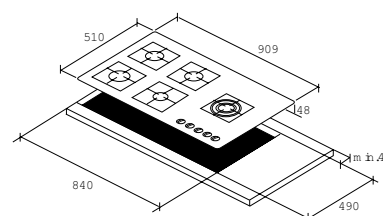

- éénhands vonkontsteking
- vangschaal van glas met facetgeslepen randen
- tweedelige branders met gematteerde deksels (zt)
- afzonderlijke gietijzeren pandragers (zt)
- vlambeveiliging: geen vlam = geen gas

inbouwmaten (hxbxd)	48x840x490
buitenmaten (bxd)	909x510
2 normale kookbranders	1,75 kW
1 grote kookbrander	3,0 kW
1 sudderbrander	1,0 kW
1 wokbrander (3-rings)	3,5 kW

A1029VWZTA € 829,-

€ 829,-