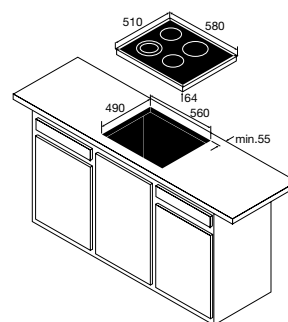

- 4 kookzones
- tiptoets bediening
- 10 kookstanden (9 + boostfunctie op alle zones)
- kookduurbegrenzing
- kinderslot
- aan/uit bediening per zone
- digitale timer (99 min.) te gebruiken voor alle kookzones
- timer ook als kookwekker te gebruiken
- restwarmte indicatie per zone
- te plaatsen boven solo-ovens

inbouwmaten (hxbxd)	64x560x490 mm
buitenmaten (bxd)	580x510 mm
aansluitwaarde	7,2 kW
zone linksachter	Ø 180 mm - 2300 W (incl. boostfunctie)
zone linksvoor	Ø 210 mm - 2300 W (incl. boostfunctie)
zone rechtsvoor	Ø 160 mm - 2000 W (incl. boostfunctie)
zone rechtsachter	Ø 210 mm - 2300 W (incl. boostfunctie)

T302ZT € 1.299,-

€ 1.299,-