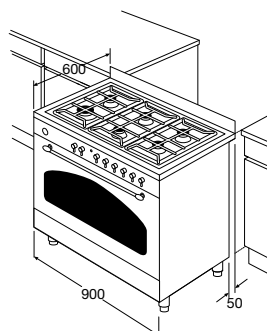

1921B RUSTIQUE GASFORNUIS MET GASOVEN (90 CM)

Kookgedeelte

- vonkontsteking d.m.v. drukknop
- zwart geëmailleerde vangschaal
- glazen afdekplaat
- driedelig geëmailleerde gietijzeren pandragers
- tweedelige branders met gietijzeren deksels
- vlambeveiliging: geen vlam = geen gas

Oven

- ovenstelsysteem: gas
- inhoud 78 liter
- temperatuurbereik 140 -270 °C
- automatische ontsteking
- draaispitsmotor
- ovenverlichting
- dubbele ovenruut
- analoge klok met kookwekkerfunctie
- standaard bijgeleverd: 2 ovenroosters, geëmailleerde braadslede, grillspit-set, 4 rvs stelpoten

- opbergvak met bordenwarmfunctie
- geschikt voor tussenbouw, zie installatievoorschrift

afmetingen (hxbxd)	865/919x 900x600 mm
aansluitwaarde gas	15,1 kW
elektra	0,02 kW
1 wokbrander 3-rings	3,3 kW
1 sterkbrander	3,0 kW
2 normaalbranders	1,75 kW
1 sudderbrander	1,0 kW

Verhoogde chromen stelpoten (max. hoogte 962 mm)
SV220E

€ 109,-

1921BRCA € 1.599,-
(chrom accenten)

1926B RUSTIQUE GASFORNUIS MET ELEKTRO-OVEN (90 CM)

Kookgedeelte

- vonkontsteking d.m.v. drukknop
- zwart geëmailleerde vangschaal
- glazen afdekplaat
- driedelig geëmailleerde gietijzeren pandragers
- tweedelige branders met gietijzeren deksels
- vlambeveiliging: geen vlam = geen gas

Oven

- multifunctionele oven: ontdooi-stand, onder- en bovenwarmte, hetelucht, grill, turbo-grill, hetelucht+grill, hetelucht+onderwarmte
- ovenverlichting
- inhoud 101 liter
- 3 ovenruiten
- geforceerde mantelkoeling
- analoge klok met uitschakelfunctie
- standaard bijgeleverd: 2 ovenroosters, geëmailleerde braadslede, 4 rvs stelpoten

- opbergvak met bordenwarmfunctie
- geschikt voor tussenbouw, zie installatievoorschrift