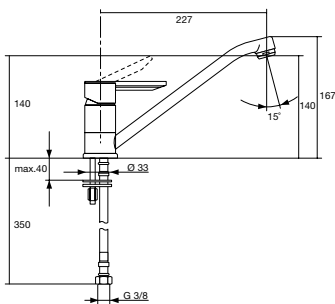

EKR500 MENGKRAAN

- 1 hendel mengkraan met zwenkbare uitloop
- heetwaterbegrenzing (kindvriendelijk)
- waterstraal handmatig instelbaar (waterbesparend)
- onverslijtbare keramische schijven
- anti aanslag perlator
- flexibele aansluitset

boormaat kraangat   Ø 35 mm

EKR500CR   € 109,-

EKR700 MENGKRAAN

- 1 hendel mengkraan met zwenkbare uitloop
- heetwaterbegrenzing (kindvriendelijk)
- waterstraal handmatig instelbaar (waterbesparend)
- onverslijtbare keramische schijven
- anti aanslag perlator
- flexibele aansluitset

boormaat kraangat   Ø 35 mm

EKR700CR   € 129,-

€ 109,-

€ 129,-