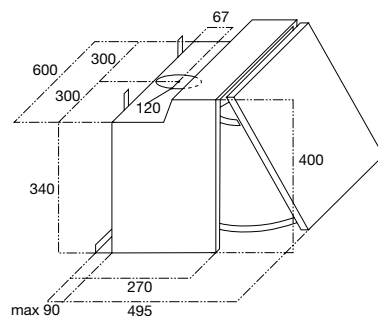

4192 AVANCE LUXE ONDERBOUW
AFZUIGKAP (60 CM)

- geschikt voor afvoer en recirculatie
- afvoer naar boven of achter
- 2 metalen cassettefilters
- 2 motoren
- 3 snelheden
- inklapbaar damp scherm

aansluitwaarde 260 W
max. afzuigcapaciteit 244 m³/h
diameter afvoer 120 mm
verlichting 2x20 W halogeen
dB(A) (min.-max.) 57-68 dB(A)

koolstoffilter (2x) 31028 € 14,-/st.

4192RVS € 283,-

A4100 TRENDLINE GEÏNTEGREERDE
AFZUIGKAP (60 CM)

- geschikt voor afvoer en recirculatie
- afvoer naar boven of (m.b.v. bocht) achter
- metalen vetfilter
- 1 thermisch beveiligde motor
- 3 snelheden

aansluitwaarde 205 W
max. afzuigcapaciteit 205 m³/h
diameter afvoer 120 mm
verlichting 2x40 W
dB(A) (min.-max.) 47-62 dB(A)

koolstoffilter (1x) 31028 € 14,-/st.

A4100WT € 173,-

4265N AVANCE GEÏNTEGREERDE
AFZUIGKAP 2 MOTOREN (60 CM)

- geschikt voor afvoer en recirculatie
- afvoer naar boven of (m.b.v. bocht) achter
- 2 metalen cassettefilters
- 2 thermisch beveiligde motoren
- 3 snelheden

aansluitwaarde 360 W
max. afzuigcapaciteit 275 m³/h
diameter afvoer 120 mm
verlichting 2x40 W
dB(A) (min.-max.) 59-70 dB(A)

koolstoffilter (2x) 31028 € 14,-/st.

4265NWT € 259,-
4265NZZ € 259,-

€ 283,-

€ 173,-

€ 259,-