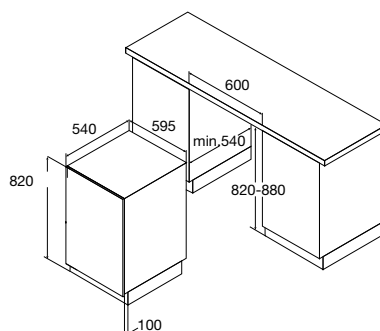

**AFI8524 AVANCE VOLLEDIG
GEÏNTEGREERDE VAATWASSER (60 CM)**

- actief gesloten droogstelsysteem
- vanaf voorzijde instelbare achterpoten
- 5 programma's: voorspoelen, spaarprogramma, normaal (hygiëne), intensief (hygiëne), snel
- reinigingstemperaturen 40 °C, 50 °C, 65 °C, 70 °C
- volledig elektronische besturing met akoestisch eindsignaal
- geschikt voor 12 couverts
- aquastop
- elektronische controle voor zout en glansmiddel
- meervoudig filtersysteem - incl. microfilter
- geïntegreerd verwarmingselement
- verstelbare bovenkorf met koppenetager
- automatische deurbalans
- rvs kuip en binnendeur

inbouwmaten (hxbxd)	820/880x600x560 mm
aansluitwaarde	2,2 kW
energieverbruik*	1,05 kW/h
waterverbruik*	14 liter
geluidsniveau	50 dB(A)
energielabel*	AAA

* geldt voor het spaarprogramma
50 °C 130-140 min.

AFI8524ZT € 949,-

**AFI8534 AVANCE VOLLEDIG
GEÏNTEGREERDE VAATWASSER (60 CM)**

- vanaf voorzijde instelbare achterpoten
- 5 programma's: 1 uur programma, snel, spaarprogramma, normaal, intensief
- reinigingstemperaturen 40 °C, 50 °C, 55 °C, 65 °C
- uitgestelde start 3-6-9-12 uur
- geschikt voor 12 couverts
- aquastop
- VOB-vlotter overloopbeveiliging
- elektronische controle voor zout en glansmiddel
- meervoudig filtersysteem
- geïntegreerd verwarmingselement
- in hoogte verstelbare bovenkorf
- rvs kuip en binnendeur
- halve belading

inbouwmaten (hxbxd)	820x600x540 mm
aansluitwaarde	1,93 kW
energieverbruik*	1,05 kW/h
waterverbruik*	13 liter
geluidsniveau	47 dB(A)
energielabel*	AAA

*geldt voor het gedeclareerde spaarprogramma
50 °C 155 min.

AFI8534ZT € 999,-

**AFI8527 AVANCE VOLLEDIG
GEÏNTEGREERDE VAATWASSER (60 CM)**