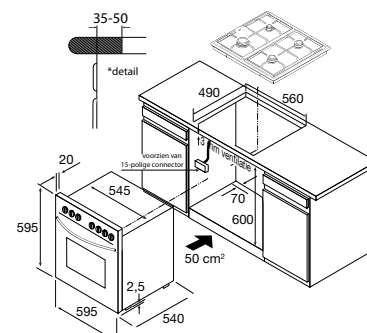

Combinatie van koken en bakken

A814V AVANCE **GASKOOKPLAAT** VOOR COMBINATIE MET ELEKTRO-**OVEN** (58 CM)

- te combineren met elektro-ovens T7400FT en A7405FT
- vonkontsteking
- roestvrijstalen vangschaal
- tweedelige branders met geëmailleerde deksels (zt)
- tweedelige solide rondstalen pandrager
- vlambeveiliging: geen vlam = geen gas

inbouwmaten (hxbxd) 45/60x560x480 mm
buitenmaten (bxd) 580x500 mm
2 normale kookbranders 1,75 kW
1 grote kookbrander 3,0 kW
1 sudderbrander 1,0 kW

A814VRVSA € 429,-

T7400FT TRENDLINE ELEKTRO-**OVEN** CONVENTIONEEL VOOR COMBINATIE MET **GASKOOKPLAAT**

- te combineren met gaskookplaat A814V
- netto inhoud 58 liter
- 4 programma's; onder- en bovenwarmte, onderwarmte, grill, dubbele grill
- thermostatisch regelbare oventemperatuur tot 250 °C
- ovenverlichting en controlelampje voor oven thermostaat
- geforceerde mantelkoeling
- geëmailleerde binnenruimte (easy clean)
- gladde ovendeur met dubbel glas
- standaard bijgeleverd: bakplaat en ovenrooster

inbouwmaten (hxbxd) 595x560x550 mm
aansluitwaarde 2,6 kW
energieklassen A

T7400FTRVS € 549,-

A7405FT AVANCE ELEKTRO-**OVEN** MEERSYSTEMEN VOOR COMBINATIE MET **GASKOOKPLAAT**

- te combineren met gaskookplaat A814V
- netto inhoud 56 liter
- 7 programma's; onder- en bovenwarmte, onder- en bovenwarmte + ventilator, onderwarmte, grill, dubbele grill, dubbele grill + ventilator, onderwarmte + grill.
- thermostatisch regelbare oventemperatuur tot 250 °C
- ovenverlichting en controlelampje voor oventhermostaat
- geforceerde mantelkoeling
- geëmailleerde binnenruimte (easy clean)
- gladde ovendeur met dubbel glas
- standaard bijgeleverd: bakplaat en ovenrooster

inbouwmaten (hxbxd) 595x560x550 mm
aansluitwaarde 2,7 kW
energieklassen A

A7405FTRVS € 679,-

€ 429,-