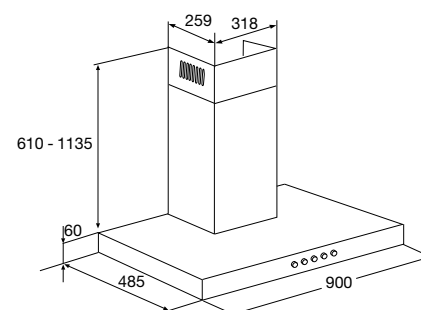

T4478L TRENDLINE SCHOUWKAP (90 CM)

- geschikt voor afvoer en recirculatie
- afvoer naar boven
- 3 uitneembare cassettefilters
- 1 thermisch beveiligde motor
- 3 snelheden

afvoer mantel (bxd)	318x259 mm
aansluitwaarde	230 W
max. afzuigcapaciteit	331 m³/h
diameter afvoer	150/120 mm
verlichting	2x40 W
dB(A) min-max	48-62 dB(A)

koolstoffilter (2x) REC10 € 30,-/set

T4478LRVS € 605,-

A4464L AVANCE SCHOUWKAP (90 CM)

- geschikt voor afvoer en recirculatie
- afvoer naar boven
- 3 metalen cassettefilters
- 1 thermisch beveiligde motor
- 3 snelheden

afvoer mantel (bxd)	318x259 mm
aansluitwaarde	290 W
max. afzuigcapaciteit	669 m³/h
diameter afvoer	120/150 mm
verlichting	2x20 W halogeen
dB(A) (min-max)	44-66 dB(A)

koolstoffilter (set á 2) REC40 € 30,-

A4464LRVS € 709,-

A4464L AVANCE SCHOUWKAP (90 CM)

- geschikt voor afvoer en recirculatie
- afvoer naar boven
- 3 metalen cassettefilters
- 1 thermisch beveiligde motor
- 3 snelheden

afvoer mantel (bxd)	318x259 mm
aansluitwaarde	290 W
max. afzuigcapaciteit	669 m³/h
diameter afvoer	120/150 mm
verlichting	2x20 W halogeen
dB(A) (min-max)	44-66 dB(A)

koolstoffilter (set á 2) REC40 € 30,-

A4464LZT € 709,-

€ 605,-

€ 709,-

€ 709,-