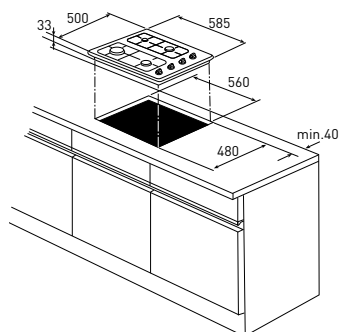

T109V TRENDLINE **GASKOOKPLAAT**
(58 CM)

- éénhands vonkontsteking
- vangschaal roestvrijstaal
- tweedelige branders met gematteerde deksels (zt)
- tweedelige gietijzeren pandrager (zt)
- vlambeveiliging: geen vlam = geen gas

inbouwmaten (hxbxd)	35x560x480 mm
buitenmaten (bxd)	585x500 mm
2 normale kookbranders	1,75 kW
1 grote kookbrander	3,0 kW
1 sudderbrander	1,0 kW

T109VRVSA € 359,-

T109V TRENDLINE **GASKOOKPLAAT**
(58 CM)

- éénhands vonkontsteking
- vangschaal zwart geëmailleerd
- tweedelige branders met gematteerde deksels (zt)
- tweedelige gietijzeren pandrager (zt)
- vlambeveiliging: geen vlam = geen gas

inbouwmaten (hxbxd)	35x560x480 mm
buitenmaten (bxd)	585x500 mm
2 normale kookbranders	1,75 kW
1 grote kookbrander	3,0 kW
1 sudderbrander	1,0 kW

T109VZTA € 359,-

T109VW TRENDLINE **GASKOOKPLAAT**
MET WOKBRANDER (58 CM)

- éénhands vonkontsteking
- vangschaal roestvrijstaal
- tweedelige branders met gematteerde deksels (zt)
- tweedelige gietijzeren pandrager (zt)
- vlambeveiliging: geen vlam = geen gas

inbouwmaten (hxbxd)	35x560x480 mm
buitenmaten (bxd)	585x500 mm
2 normale kookbranders	1,75 kW
1 sudderbrander	1,0 kW
1 wokbrander (3-rings)	3,3 kW

T109VWRVSA € 419,-

€ 359,-

€ 359,-

€ 419,-