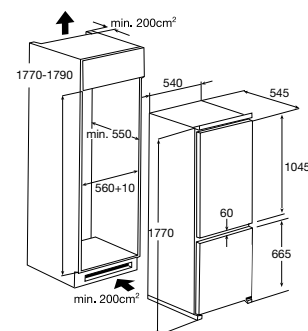

- netto volume koelgedeelte 189 liter
- netto volume **** vriesgedeelte 75 liter
- automatische ontdooiing van het koelgedeelte
- deur met verwisselbare draairichting
- glazen legplateaus met lekrand
- invriesschakelaar
- 3 transparante vriesladen
- montage d.m.v. deurgeleiding met railsysteem
- variabele deurindeling
- verlichting boven in koelgedeelte voor optimale lichtverdeling

inbouwmaten (hxbxd)	1770x540x545 mm
aansluitwaarde	104 W
verbruik per 24 uur	0,86 kWh
invriesvermogen	5 kg/24 h
energieklasse	A
geluidsniveau	40 dB(A)

EEK261VA € 869,-

€ 869,-