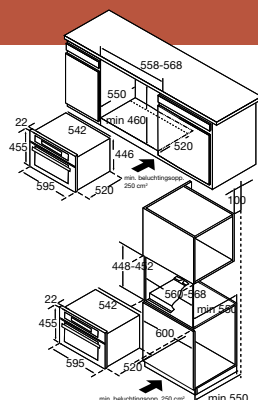

A2295 AVANCE COMBI MAGNETRON (NIS 45 CM)

- inhoud 37 liter
- 2 insteekniveaus
- 5 magnetronstanden (vermogen 150-1000 W)
- 6 combinatiestanden (magnetron, hetelucht, magnetron+grill, magnetron+hetelucht, grill+hetelucht en grill)
- turbo hetelucht tot 220 °C
- geïntegreerde grill, 1500 W
- verzonken draaiplateau Ø 320 mm (gelijk met bodem)
- roestvrijstalen ovenruimte
- uitschakelbaar display met digitale klok
- halogeenverlichting
- koele ovendeur in 3-voudig glas uitgevoerd
- geschikt voor onderbouw
- kinderslot
- mooi in combinatie met A3195RVS
- elektronische timer tot 60 min. met geluidssignaal
- automatische uitschakelfunctie 90 min.

buitenmaten (hxbxd)	455x595x520 mm
aansluitwaarde	3,4 kW
magnetronvermogen	1,0 kW
grill	1,5 kW
hetelucht	1,6 kW

A2295RVS € 1.089,-

€ 1.089,-

A3195FT AVANCE MULTIFUNCTIONELE OVEN (NIS 45 CM)

- inhoud 46 liter
- 3 insteekniveaus
- 7 programma's: onderwarmte, bovenwarmte, onder- en bovenwarmte, turbo hetelucht, grill, speedgrill, speedgrill + ventilator
- thermostatisch regelbare oventemperatuur tot 250 °C
- koele ovendeur (3-voudig glas)
- ovenverlichting en controlelampje voor aan/uit
- gladde geëmailleerde ovenwanden met uitneembare verchroomde geleiderails
- elektronische tijd klok met uitschakelfunctie
- standaard bijgeleverd: bakplaat/braadslede en ovenrooster
- geforceerde mantelkoeling
- uitschakelbeveiliging d.m.v. deurschakelaar
- telescopisch geleidesysteem
- mooi in combinatie met A2295RVS

buitenmaten (hxbxd)	455x595x540 mm
aansluitwaarde	2,5 kW
energieklasse	A

A3195FTRVS € 979,-

€ 979,-