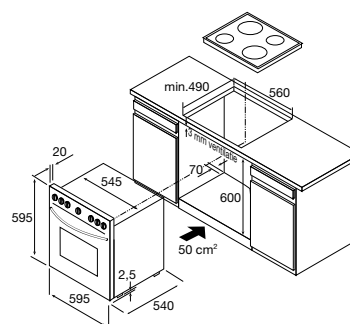

- te combineren met keramische kookplaat A566ZT
- netto inhoud 56 liter
- 7 programma's; onder- en bovenwarmte, onder- en bovenwarmte + ventilator, onderwarmte, grill, dubbele grill, dubbele grill + ventilator, onderwarmte + grill.
- thermostatisch regelbare oventemperatuur tot 250 °C
- oververlichting en controlelampje voor oventhermostaat
- geforceerde mantelkoeling
- geëmailleerde binnenruimte (easy clean)
- gladde ovendeur met dubbel glas
- standaard bijgeleverd: bakplaat en ovenrooster

inbouwmaten (hxbxd)	595x560x550 mm
aansluitwaarde	2,7 kW
energieklasse	A

A6405FTRVS € 749,-

€ 749,-