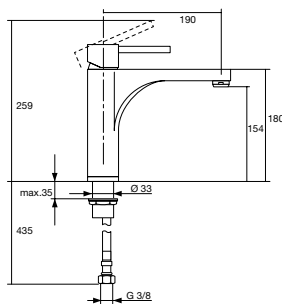

afmetingen (hxbxd)      385x280x280 mm  
aansluitwaarde      2 kW  
inhoud                      10 liter

3413                              € 335,-

**€ 209,-**

**€ 239,-**

**€ 335,-**