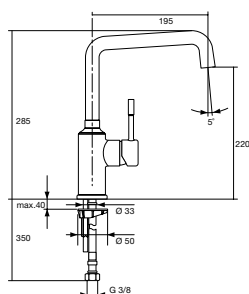

EKR705 MINGKRAAN

- 1 hendel mengkraan met zwenkbare uitloop
- heetwaterbegrenzing (kindvriendelijk)
- waterstraal handmatig instelbaar (waterbesparend)
- onverslijtbare keramische schijven
- anti aanslag perlator
- flexibele aansluitset

boormaat kraangat   Ø 35 mm

EKR705CR   € 209,-

EKR710 MINGKRAAN

- 1 hendel mengkraan met zwenkbare uitloop
- heetwaterbegrenzing (kindvriendelijk)
- waterstraal handmatig instelbaar (waterbesparend)
- onverslijtbare keramische schijven
- anti aanslag perlator
- flexibele aansluitset

boormaat kraangat   Ø 35 mm

EKR710CR   € 239,-

3413 KEUKENBOILER

- volledig koperen binnenketel
- wordt geleverd met inlaatcombinatie en montage- en afvoerset
- eenvoudig te installeren zonder 'solderen'
- lengte aansluitsnoer 88 cm

afmetingen (hxbxd)   385x280x280 mm
aansluitwaarde   2 kW
inhoud   10 liter

3413   € 335,-

€ 209,-

€ 239,-

€ 335,-