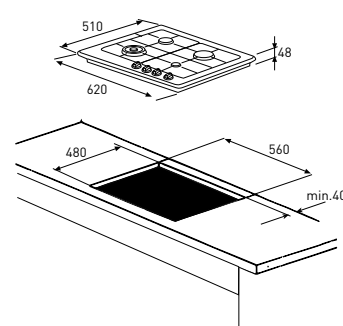

- éénhands vonkontsteking
- vangschaal roestvrijstaal
- tweedelige branders met gematteerde deksels (zt)
- tweedelige gietijzeren pandrager (zt)
- vlambeveiliging: geen vlam = geen gas

inbouwmaten (hxbxd)	48x560x480 mm
buitenmaten (bxd)	620x510 mm
1 normale kookbrander	1,75 kW
1 grote kookbrander	3,0 kW
1 sudderbrander	1,0 kW
1 wokbrander (3-rings)	3,5 kW

A124VWRVSA € 429,-

€ 429,-