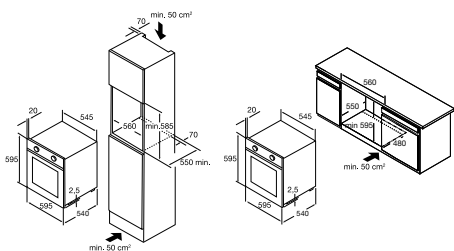

A3415FT AVANCE ELEKTRO-OVEN
MULTIFUNCTIONEEL (NIS 60 CM)

- netto inhoud 52 liter
- 10 programma's; onder- en bovenwarmte, onder- en bovenwarmte + ventilator, onderwarmte, grill, dubbele grill, dubbele grill + ventilator, onderwarmte + grill, ontdooifunctie, hetelucht + onderwarmte (pizza functie), turbo hetelucht.
- thermostatisch regelbare oventemperatuur tot 250 °C
- losneembare binnenruit, voor extra schoon maakgemak
- ovenverlichting en controlelampje voor aan/uit
- geforceerde mantelkoeling
- geëmailleerde binnenruimte (easy clean)
- gladde ovendeur met dubbel glas
- digitale timer met uitschakelfunctie
- telescopisch geleidesysteem
- standaard bijgeleverd: luxe braadslede en ovenrooster

inbouwmaten (hxbxd) 595x560x550 mm
aansluitwaarde 3,2 kW
energieklasse A

A3415FTRVS € 829,-

A3570FR RUSTIQUE ELEKTRO-OVEN
MEERSYSTEMEN (NIS 60 CM)

- netto inhoud 52 liter
- 8 programma's; onder- en bovenwarmte, onder- en bovenwarmte + ventilator, onderwarmte, grill, dubbele grill, dubbele grill + ventilator, onderwarmte + grill, ontdooifunctie.
- thermostatisch regelbare oventemperatuur tot 250 °C
- losneembare binnenruit, voor extra schoon maakgemak
- ovenverlichting en controlelampje voor aan/uit
- geforceerde mantelkoeling
- geëmailleerde binnenruimte (easy clean)
- gladde ovendeur met dubbel glas
- mechanische timer met uitschakelfunctie
- telescopisch geleidesysteem
- standaard bijgeleverd: luxe braadslede en ovenrooster

inbouwmaten (hxbxd) 595x560x550 mm
aansluitwaarde 2,7 kW
energieklasse A

A3570FRC € 779,-

A3910 AVANCE ELEKTRO-OVEN
MULTIFUNCTIONEEL (90 CM BREED)