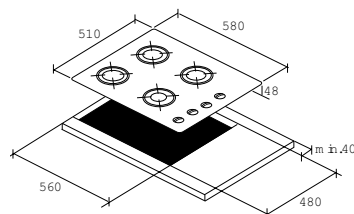

- éénhands vonkontsteking
- vangschaal van glas
- tweedelige branders met gematteerde deksels (zt)
- afzonderlijke gietijzeren pandragers (zt)
- vlambeveiliging: geen vlam = geen gas

inbouwmaten (hxbxd)	48x560x480
buitenmaten (bxh)	580x510
2 normale kookbranders	1,75 kW
1 grote kookbrander	3,0 kW
1 sudderbrander	1,0 kW

T1025ZTA € 459,-

€ 459,-