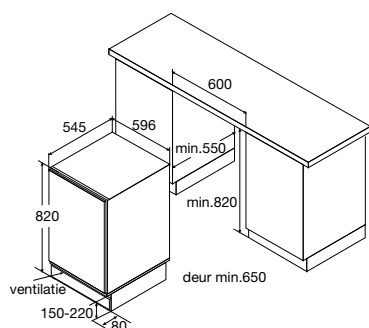

EE0145A TRENDLINE ONDERBOUW
GEÏNTEGREERDE **DOD** KOELKAST (82 cm)

- netto volume koelgedeelte 143 liter
- automatische ontdooiing
- akoestisch alarm
- deur met verwisselbare draairichting
- glazen legplateaus met lekrand
- montage d.m.v. keukenpaneel op deur (dod)
- ideale combinatie met de EE095VA onderbouwvriezer

inbouwmaten (hxbxd)	820/900x600x550 mm
aansluitwaarde	70 W
verbruik per 24 uur	0,38 kWh
energieklasse	A
geluidsniveau	42 dB(A)

EE0145A € 699,-

EE0130VA TRENDLINE ONDERBOUW
GEÏNTEGREERDE **DOD** KOELKAST (82 cm)

- netto volume koelgedeelte 105 liter
- **** vriesvak 21 liter
- automatische ontdooiing van het koelgedeelte
- akoestisch alarm
- deur met verwisselbare draairichting
- glazen legplateaus met lekrand
- montage d.m.v. keukenpaneel op deur (dod)

inbouwmaten (hxbxd)	820/900x600x550 mm
aansluitwaarde	80 W
verbruik per 24 uur	0,57 kWh
invriesvermogen	2 kg/ 24 h
energieklasse	A
geluidsniveau	42 dB(A)

EE0130VA € 749,-

EE095VA TRENDLINE ONDERBOUW
GEÏNTEGREERDE **DOD** VRIESKAST (82 cm)

- netto volume **** vriesgedeelte 86 liter
- 3 vrieskorven
- akoestisch alarm
- deur met verwisselbare draairichting
- montage d.m.v. keukenpaneel op deur (dod)
- ideale combinatie met de EE0145A onderbouwkoeler

inbouwmaten (hxbxd)	820/900x600x550 mm
aansluitwaarde	90 W
verbruik per 24 uur	0,56 kWh
invriesvermogen	8 kg/ 24 h
energieklasse	A
geluidsniveau	42 dB(A)

EE095VA € 799,-

€ 699,-

€ 749,-

€ 799,-