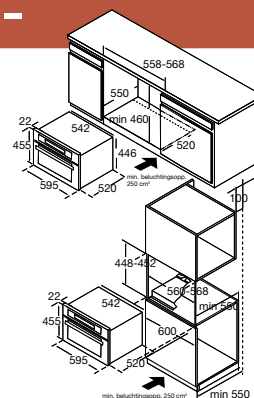

WATERRESERVOIR

U heeft geen wateraansluiting meer nodig dankzij het waterreservoir dat zich boven in het toestel bevindt. Hierdoor wordt er extra veel ruimte gecreëerd voor extra brede stoomschalen. Het waterreservoir is eenvoudig uit te schuiven en bij te vullen.

€ 1.449,-