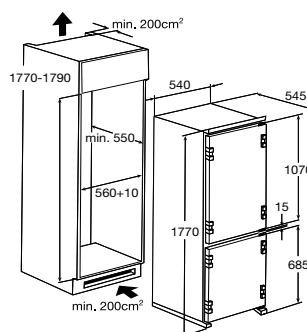

- netto volume koelgedeelte 189 liter
- netto volume **** vriesgedeelte 75 liter
- automatische ontdooiing van het koelgedeelte
- deur met verwisselbare draairichting
- glazen legplateaus met lekrand
- invriesschakelaar
- 3 transparante vriesladen
- montage d.m.v. keukenpaneel op deur (dod)
- zelfsluitend bij deuropening < 15°
- variabele deurindeling
- verlichting boven in koelgedeelte voor optimale lichtverdeling

inbouwmaten (hxbxd)	1770x540x545 mm
aansluitwaarde	104 W
verbruik per 24 uur	0,86 kWh
invriesvermogen	5 kg/24 h
energieklasse	A
geluidsniveau	40 dB(A)

AK2178DC € 1.099,-

€ 1.099,-