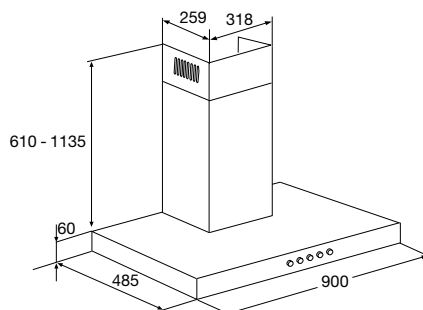

T4478L TRENDLINE SCHOUWKAP (90 CM)

- geschikt voor afvoer en recirculatie
- afvoer naar boven
- 3 uitneembare cassettefilters
- 1 thermisch beveiligde motor
- 3 snelheden

afvoer mantel (bxd)	318x259 mm
aansluitwaarde	230 W
max. afzuigcapaciteit	331 m³/h
diameter afvoer	150/120 mm
verlichting	2x40 W
dB(A) min-max	48-62 dB(A)

koolstoffilter (2x) REC10 € 30,-/set

T4478LRVS € 605,-

A4464L AVANCE SCHOUWKAP (90 CM)

- geschikt voor afvoer en recirculatie
- afvoer naar boven
- 3 metalen cassettefilters
- 1 thermisch beveiligde motor
- 3 snelheden

afvoer mantel (bxd)	318x259 mm
aansluitwaarde	290 W
max. afzuigcapaciteit	669 m³/h
diameter afvoer	120/150 mm
verlichting	2x20 W halogeen
dB(A) (min-max)	44-66 dB(A)

koolstoffilter (set á 2) REC40 € 30,-

A4464LRVS € 709,-

A4464L AVANCE SCHOUWKAP (90 CM)

- geschikt voor afvoer en recirculatie
- afvoer naar boven
- 3 metalen cassettefilters
- 1 thermisch beveiligde motor
- 3 snelheden

afvoer mantel (bxd)	318x259 mm
aansluitwaarde	290 W
max. afzuigcapaciteit	669 m³/h
diameter afvoer	120/150 mm
verlichting	2x20 W halogeen
dB(A) (min-max)	44-66 dB(A)

koolstoffilter (set á 2) REC40 € 30,-

A4464LZT € 709,-

€ 605,-

€ 709,-

€ 709,-