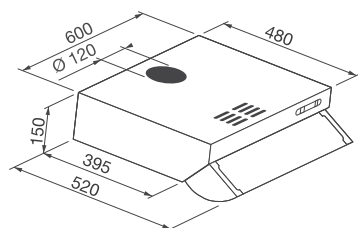

- kap voor centraal afzuigstelsysteem
- afvoer naar boven
- metalen vetfilter
- elektrisch bediende klep voor open en dicht

aansluitwaarde 85 W
diameter afvoer 120 mm
verlichting 2x40 W

4010EWT € 115,-

€ 115,-