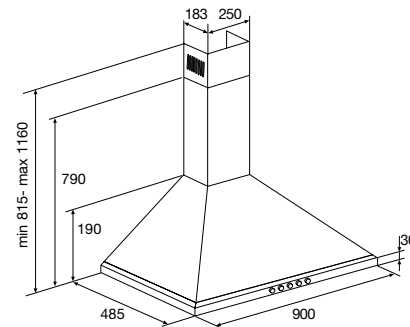

A4409 AVANCE MOTORLOZE SCHOUWKAP (90 CM)

- kap voor centraal afzuigstelsysteem
- afvoer naar boven
- 3 metalen cassettefilters
- elektrisch bediende klep voor open en dicht

afvoer mantel (bxh)	250x183 mm
aansluitwaarde	85 W
diameter afvoer	120 mm
verlichting	2x40 W

A4409RVS € 405,-

T4423C TRENDLINE SCHOUWKAP (90 CM)

- geschikt voor afvoer en recirculatie
- afvoer naar boven
- 3 metalen cassettefilters
- 1 thermisch beveiligde motor
- 3 snelheden

afvoer mantel (bxh)	225x165 mm
aansluitwaarde	290 W
max. afzuigcapaciteit	340 m³/h
diameter afvoer	120 mm
verlichting	2x40 W
dB(A) min-max	39-55 dB(A)

koolstoffilter (2 stuks benodigd) REC20 € 15,-/st

T4423CRVS € 365,-

T4424T TRENDLINE SCHOUWKAP (90 CM)

- geschikt voor afvoer en recirculatie
- afvoer naar boven
- 2 metalen cassettefilters
- 1 thermisch beveiligde motor
- 3 snelheden

afvoer mantel (bxh)	250x183 mm
aansluitwaarde	300 W
max. afzuigcapaciteit	330 m³/h
diameter afvoer	150 mm
verlichting	2x40 W
dB(A) (min.-max.)	47-61 dB(A)

koolstoffilter (1x) REC10 € 30,-/set

T4424TRVS € 385,-

€ 405,-

€ 365,-

€ 385,-