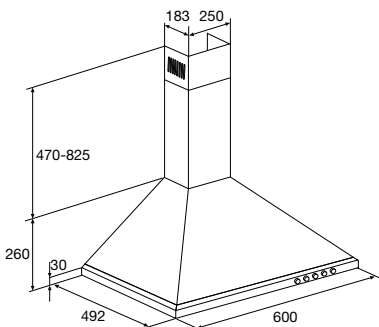

- kap voor centraal afzuigstelsysteem
- afvoer naar boven
- 2 metalen cassettefilters
- elektrisch bediende klep voor open en dicht

afvoer mantel (bxh)	250x183 mm
aansluitwaarde	85 W
diameter afvoer	120 mm
verlichting	2x40 W

A4406RVS € 349,-

€ 349,-