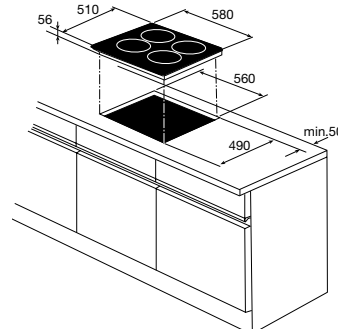

A397 AVANCE INDUCTIEKOOKPLAAT (58 CM)

- 4 kookzones
- tiptoets bediening
- 10 standen (9 + boostfunctie)
- kookduurbegrenzer
- schoonmaakbeveiliging
- kinderslot
- aan/uit bediening per zone
- zones geschikt voor pandiameter 120-280 mm
- timer / kookwekker
- restwarmte indicatie per zone

inbouwmaten (hxbxd)	51/64x560x490 mm
buitenmaten (bxd)	580x510 mm
aansluitwaarde	6,2 kW
zone linksachter	Ø 160 mm - 2000 W
zone linksvoor	Ø 210 mm - 3100 W
zone rechtsvoor	Ø 160 mm - 2000 W
zone rechtsachter	Ø 210 mm - 3100 W

A397ZT € 1.389,-

A361K AVANCE INDUCTIEKOOKPLAAT (58 CM)

- 9 kookstanden
- 2x element Ø 160 mm - 1400 W
- 2x element Ø 200 mm - 2300 W
- kookduurbegrenzer
- kinderslot
- restwarmte indicatie per zone
- knopbediening met signaal
- aan/uit bediening per zone
- zones geschikt voor pandiameter 90 - 240 mm

inbouwmaten (hxbxd)	56x560x490 mm
buitenmaten (bxd)	580x510 mm
aansluitwaarde	7,2 kW
zone linksachter	Ø 160 mm - 1400 W
zone linksvoor	Ø 200 mm - 2300 W
zone rechtsvoor	Ø 160 mm - 1400 W
zone rechtsachter	Ø 200 mm - 2300 W

A361KZT € 1.399,-

€ 1.389,-

€ 1.399,-