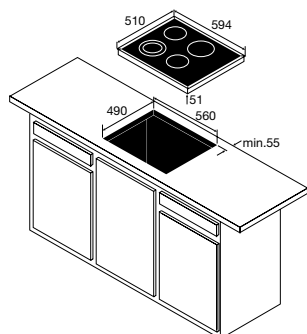

A268 AVANCE KERAMISCHE KOOKPLAAT TIPTOETS (58 CM)

- luxe RVS rand
- 4 kookzones
- tiptoets bediening
- LED-indicatie (elektronisch display)
- restwarmte-indicatie per zone
- kinderslotbeveiliging
- timer per zone
- timer ook als kookwekker te gebruiken
- kookduurbegrenzing
- te plaatsen boven solo-ovens
- Stop&Go functie (zie pag.121)

inbouwmaten (hxbxd)	51x560x490 mm
buitenmaten (bxd)	594x510 mm
aansluitwaarde	6,3 kW
zone rechtsvoor	Ø 145 mm - 1200 W
zone linksvoor	Ø 210/120 mm - 2200 W (dubbelkrings)
zone linksachter	Ø 145 mm - 1200 W
zone rechtsachter	Ø 180/120 mm - 1700 W (dubbelkrings)

A268RVS € 769,-

A280 AVANCE KERAMISCHE KOOKPLAAT (80 CM)

- 4 kookzones (waarvan 1 triple-zone en 1 vispanzone)
- 9 kookstanden
- tiptoets bediening
- LED-indicatie (elektronisch display)
- restwarmte-indicatie per zone
- kinderslotbeveiliging
- timer per zone (99 min.)
- timer ook als kookwekker te gebruiken
- Stop&Go functie (zie pag.121)
- kookduurbegrenzing
- warmhoudfunctie
- snel opwarmende Cook Light elementen
- aankookautomaat
- te plaatsen boven solo-ovens

inbouwmaten (hxbxd)	50x710x490 mm
buitenmaten (bxd)	750x510 mm
aansluitwaarde	7,1 kW
zone rechtsvoor	Ø 145 mm - 1200 W
zone linksvoor	Ø 210/175/120 mm - 2300 W (triple-zone)
zone linksachter	Ø 145 mm - 1200 W
zone rechtsachter	Ø 265x170mm - 2400 W (vispanzone)

A280ZT € 829,-

€ 769,-

€ 829,-