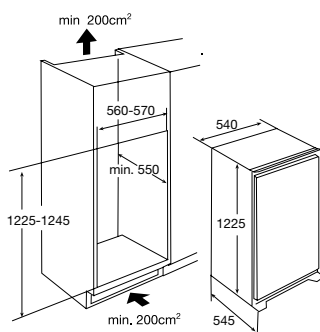

EEK216A TRENDLINE GEÏNTEGREERDE
SLEEPDEUR KOELKAST (122 CM)

- netto volume koelgedeelte 204 liter
- automatische ontdooiing
- deur met verwisselbare draairichting
- glazen legplateaus met lekrand
- montage d.m.v. deurgeleiding met railsysteem
- variabele deurindeling

inbouwmaten (hxbxd) 1225x540x545 mm
aansluitwaarde 80 W
verbruik per 24 uur 0,35 kWh
energieklasse A+
geluidsniveau 39 dB(A)

EEK216A € 689,-

EEK206VA TRENDLINE GEÏNTEGREERDE
SLEEPDEUR KOELKAST MET VRIESVAK (122 CM)

- netto volume koelgedeelte 175 liter
- netto volume **** vriesgedeelte 17 liter
- automatische ontdooiing van het koelgedeelte
- deur met verwisselbare draairichting
- glazen legplateaus met lekrand
- invriesschakelaar
- montage d.m.v. deurgeleiding met railsysteem
- variabele deurindeling
- sluitingsindicatie op vriesvak

inbouwmaten (hxbxd) 1225x540x545 mm
aansluitwaarde 102 W
verbruik per 24 uur 0,57 kWh
invriesvermogen 2,5 kg/24h
energieklasse A+
geluidsniveau 39 dB(A)

EEK206VA € 729,-

AK2122DA AVANCE GEÏNTEGREERDE
DOD KOELKAST (122 CM)

- netto volume koelgedeelte 204 liter
- automatische ontdooiing
- deur met verwisselbare draairichting
- glazen legplateaus met lekrand
- montage d.m.v. keukenpaneel op deur (dod)
- zelfsluitend bij deuropening < 15°
- variabele deurindeling

inbouwmaten (hxbxd) 1225x540x545 mm
aansluitwaarde 84 W
verbruik per 24 uur 0,35 kWh
energieklasse A+
geluidsniveau 39 dB(A)

AK2122DA € 779,-

€ 689,-

€ 729,-

€ 779,-