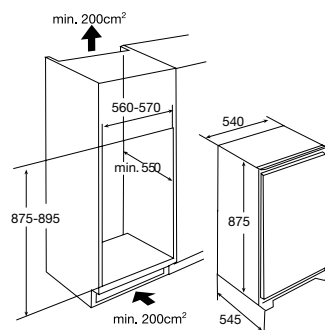

EEK146A TRENDLINE GEÏNTEGREERDE
SLEEPDEUR KOELKAST (88 CM)

- netto volume koelgedeelte 136 liter
- automatische ontdooiing
- deur met verwisselbare draairichting
- glazen legplateaus met lekrand
- montage d.m.v. deurgeleiding met railsysteem
- variabele deurindeling

inbouwmaten (hxbxd) 875x540x545 mm
aansluitwaarde 82 W
verbruik per 24 uur 0,32 kWh
energieklasse **A+**
geluidsniveau 38 dB(A)

EEK146A € 509,-

EEK136VA TRENDLINE GEÏNTEGREERDE
SLEEPDEUR KOELKAST MET VRIESVAK (88 CM)

- netto volume koelgedeelte 106 liter
- netto volume **** vriesgedeelte 17 liter
- automatische ontdooiing van het koelgedeelte
- deur met verwisselbare draairichting
- glazen legplateaus met lekrand
- montage d.m.v. deurgeleiding met railsysteem
- variabele deurindeling
- sluitingsindicatie op vriesvak

inbouwmaten (hxbxd) 875x540x545 mm
aansluitwaarde 110 W
verbruik per 24 uur 0,49 kWh
invriesvermogen 2 kg/24h
energieklasse **A+**
geluidsniveau 38 dB(A)

EEK136VA € 559,-

A100VA AVANCE GEÏNTEGREERDE
SLEEPDEUR VRIESKAST (88 CM)

- netto volume **** vriesgedeelte 86 liter
- deur met verwisselbare draairichting
- vier dichte vriesladen
- montage d.m.v. deurgeleiding met railsysteem

inbouwmaten (hxbxd) 875x570x555 mm
aansluitwaarde 80 W
verbruik per 24 uur 0,56 kWh
invriesvermogen 11 kg/24h
energieklasse **A**
geluidsniveau 40 dB(A)

A100VA € 659,-

€ 509,-

€ 559,-

€ 659,-