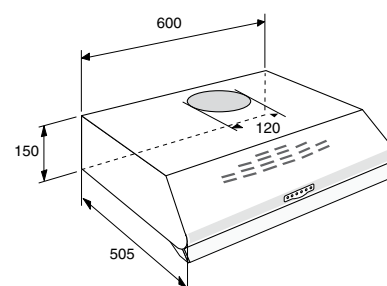

- geschikt voor afvoer en recirculatie
- afvoer naar boven of achter
- 2 metalen cassettefilters
- 2 motoren
- 3 snelheden

aansluitwaarde 300 W
max. afzuigcapaciteit 244 m³/h
diameter afvoer 120 mm
verlichting 2x40 W
dB(A) [min.-max.] 57-68 dB(A)

koolstoffilter (2x) 31028 € 14,-/st.

4182WT € 189,-
4182RVS € 211,-

€ 189,-