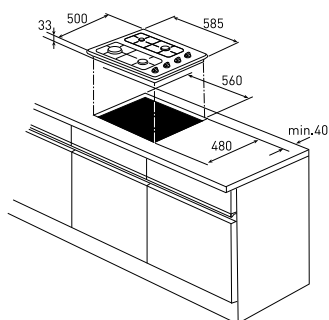

inbouwmaten (hxbxd)	30x560x480 mm
buitenmaten (bxh)	580x500 mm
2 normale kookbranders	1,7 kW
1 grote kookbrander	3,0 kW
1 sudderbrander	1,0 kW

A108VRCA € 359,-

€ 229,-

€ 259,-

€ 359,-

**T109V** TRENDLINE **GASKOOKPLAAT**  
(58 CM)