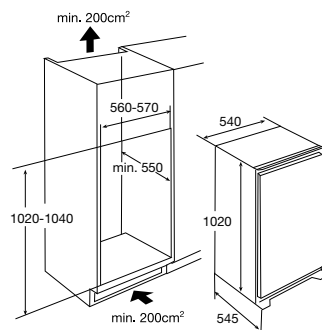

EEK141VA TRENDLINE GEÏNTEGREERDE
SLEEPDEUR KOELKAST MET VRIESVAK (102 CM)

- netto volume koelgedeelte 133 liter
- netto volume **** vriesgedeelte 17 liter
- automatische ontdooiing van het koelgedeelte
- deur met verwisselbare draairichting
- glazen legplateaus met lekrand
- montage d.m.v. deurgeleiding met railsysteem
- variabele deurindeling
- sluitingsindicatie op vriesvak

inbouwmaten (hxbxd) 1020x540x545 mm
aansluitwaarde 115 W
verbruik per 24 uur 0,52 kWh
invriesvermogen 2 kg/24h
energieklasse A+
geluidsniveau 38 dB(A)

EEK141VA € 659,-

AK2102DA AVANCE GEÏNTEGREERDE
DOD KOELKAST (102 CM)

- netto volume koelgedeelte 160 liter
- automatische ontdooiing
- deur met verwisselbare draairichting
- glazen legplateaus met lekrand
- montage d.m.v. deurpaneel op deur (dod)
- zelfsluitend bij deuropening < 15°
- variabele deurindeling

inbouwmaten (hxbxd) 1020x540x545 mm
aansluitwaarde 85 W
verbruik per 24 uur 0,33 kWh
energieklasse A+
geluidsniveau 38 dB(A)

AK2102DA € 729,-

AK2102DV AVANCE GEÏNTEGREERDE
DOD KOELKAST MET VRIESVAK (102 CM)

- netto volume koelgedeelte 133 liter
- netto volume **** vriesgedeelte 17 liter
- automatische ontdooiing van het koelgedeelte
- deur met verwisselbare draairichting
- glazen legplateaus met lekrand
- montage d.m.v. deurpaneel op deur (dod)
- zelfsluitend bij deuropening < 15°
- variabele deurindeling
- sluitingsindicatie op vriesvak

inbouwmaten (hxbxd) 1020x540x545 mm
aansluitwaarde 115 W
verbruik per 24 uur 0,52 kWh
invriesvermogen 2 kg/24h
energieklasse A+
geluidsniveau 38 dB(A)

AK2102DV € 769,-

€ 659,-

€ 729,-

€ 769,-