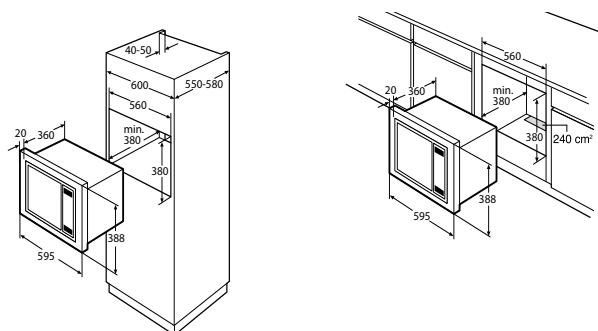

T2124 TRENDLINE MAGNETRON (NIS 38 CM)

- netto inhoud 25 liter
- magnetronvermogen 900 W
- 5 magnetronstanden met snelstart
- digitale tijdsaanduiding
- digitale timer
- 8 automatische programma's voor koken en ontdooien
- kinderslot
- draaideur links
- draaiplateau Ø 315 mm
- ovenruimte: RVS
- bediening door draaiknop en druktoetsen
- geschikt voor onderbouw
- incl. inbouwframe

nismaat voor inbouw (hxbxd) 380x560x550 mm
aansluitwaarde 1450 W
magnetronvermogen 900 W

T2124RVS € 419,-

A2120 AVANCE MAGNETRON (NIS 38 CM)

- netto inhoud 20 liter
- magnetronvermogen 80 – 800 W
- 5 magnetronstanden met snelstart
- digitale tijdsaanduiding
- digitale timer
- meefase koken
- 8 automatische programma's voor koken en ontdooien
- kinderslot
- draaideur links
- draaiplateau Ø 245 mm
- ovenruimte: RVS
- bediening door draaiknop en druktoetsen
- geschikt voor inbouw in bovenkast
- incl. inbouwframe

nismaat voor inbouw (hxbxd) 365x560x320 mm
aansluitwaarde 1250 W
magnetronvermogen 800 W

A2120RVS € 489,-

€ 419,-

€ 489,-