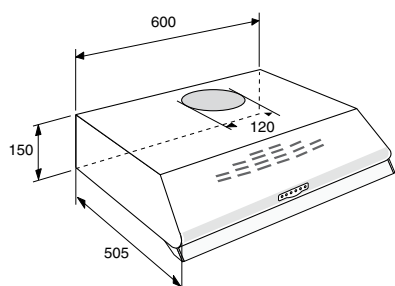

4192 AVANCE LUXE ONDERBOUW
AFZUIGKAP (60 CM)

- geschikt voor afvoer en recirculatie
- afvoer naar boven of achter
- 2 metalen cassettefilters
- 2 motoren
- 3 snelheden
- inklapbaar damp scherm

aansluitwaarde 260 W
max. afzuigcapaciteit 244 m³/h
diameter afvoer 120 mm
verlichting 2x20 W halogeen
dB(A) (min.-max.) 57-68 dB(A)

koolstoffilter (2x) 31028 € 14,-/st.

4192RVS € 283,-

A4100 TRENDLINE GEÏNTEGREERDE
AFZUIGKAP (60 CM)

- geschikt voor afvoer en recirculatie
- afvoer naar boven of (m.b.v. bocht) achter
- metalen vetfilter
- 1 thermisch beveiligde motor
- 3 snelheden

aansluitwaarde 205 W
max. afzuigcapaciteit 205 m³/h
diameter afvoer 120 mm
verlichting 2x40 W
dB(A) (min.-max.) 47-62 dB(A)

koolstoffilter (1x) 31028 € 14,-/st.

A4100WT € 173,-

4265N AVANCE GEÏNTEGREERDE
AFZUIGKAP 2 MOTOREN (60 CM)

- geschikt voor afvoer en recirculatie
- afvoer naar boven of (m.b.v. bocht) achter
- 2 metalen cassettefilters
- 2 thermisch beveiligde motoren
- 3 snelheden

aansluitwaarde 360 W
max. afzuigcapaciteit 275 m³/h
diameter afvoer 120 mm
verlichting 2x40 W
dB(A) (min.-max.) 59-70 dB(A)

koolstoffilter (2x) 31028 € 14,-/st.

4265NWT € 259,-
4265NZZ € 259,-

€ 283,-

€ 173,-

€ 259,-