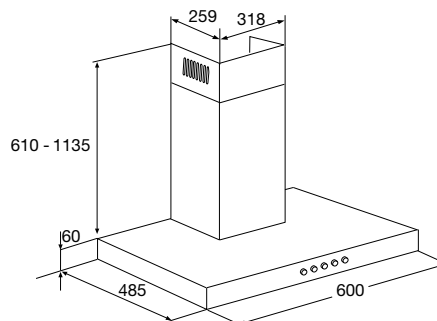

A4463L AVANCE **SCHOUWKAP** (60 CM)

- geschikt voor afvoer en recirculatie
- afvoer naar boven
- 2 metalen cassettefilters
- 1 thermisch beveiligde motor
- 3 snelheden

afvoer mantel (bxh)	318x259 mm
aansluitwaarde	290 W
max. afzuigcapaciteit	669 m³/h
diameter afvoer	120/150 mm
verlichting	2x20 W halogeen
dB(A) (min-max)	44-66 dB(A)

koolstoffilter (set á 2) REC40 € 30,-

A4463LRVS € 649,-

A4463L AVANCE **SCHOUWKAP** (60 CM)

- geschikt voor afvoer en recirculatie
- afvoer naar boven
- 2 metalen cassettefilters
- 1 thermisch beveiligde motor
- 3 snelheden

afvoer mantel (bxh)	318x259 mm
aansluitwaarde	290 W
max. afzuigcapaciteit	669 m³/h
diameter afvoer	120/150 mm
verlichting	2x20 W halogeen
dB(A) (min-max)	44-66 dB(A)

koolstoffilter (set á 2) REC40 € 30,-

A4463LZT € 649,-

€ 649,-

€ 649,-