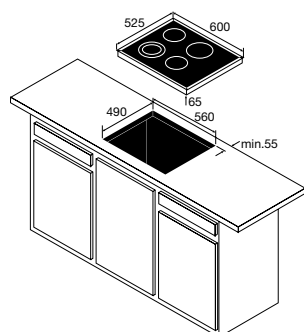

- 4 kookzones
- tiptoets bediening
- 9 kookstanden (zone linksvoor: 9+ boostfunctie)
- kookduurbegrenzing
- kinderslot
- centrale aan/uit bediening
- digitale timer (99 min.) te gebruiken voor alle kookzones
- restwarmte indicatie per zone
- te plaatsen boven solo-ovens

inbouwmaten (hxbxd)	65x560x490 mm
buitenmaten (bxd)	600x525 mm
aansluitwaarde	7,2 kW
zone linksachter	Ø 150 mm - 1400 W
zone linksvoor	Ø 210 mm - 2400 W (incl. boostfunctie)
zone rechtsvoor	Ø 180 mm - 1800 W
zone rechtsachter	Ø 180 mm - 1800 W

T310ZT € 1.029,-

€ 1.029,-