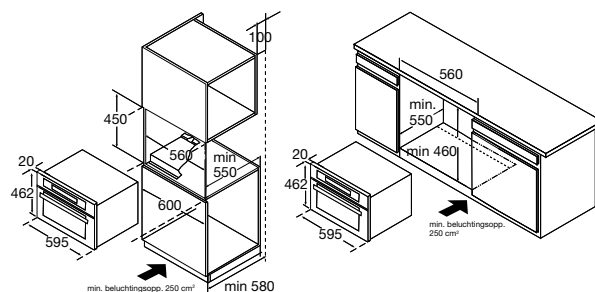

T2144 TRENDLINE COMBI MAGNETRON OVEN (NIS 45 CM)

- netto inhoud 44 liter
- magnetronvermogen 90-900 W
- combi-magnetron (magnetron, hetelucht oven, onder- en bovenwarmte en grill)
- 4 combinatiestanden mogelijk
- 5 magnetronstanden met snelstart
- turbo hetelucht tot 230 °C
- draaiplateau Ø 360 mm
- bediening d.m.v. touchcontrol en draaiknoppen
- roestvrijstalen ovenruimte
- 13 automatische kookprogramma's
- 2 automatische ontdooiprogramma's
- kinderslot
- digitale tijdsaanduiding 12 of 24 uren
- digitale timer
- standaard bijgeleverd: bakplaat en ovenrooster
- geschikt voor onderbouw

nismaat voor inbouw (hxbxd)	450x560x550 mm
aansluitwaarde	3350 W
magnetronvermogen	900 W
grill	1750 W
hetelucht	1700 W
onderwarmte	600 W

T2144RVS € 929,-

T2144 TRENDLINE COMBI MAGNETRON OVEN (NIS 45 CM)

- netto inhoud 44 liter
- magnetronvermogen 90-900 W
- combi-magnetron (magnetron, hetelucht oven, onder- en bovenwarmte en grill)
- 4 combinatiestanden mogelijk
- 5 magnetronstanden met snelstart
- turbo hetelucht tot 230 °C
- draaiplateau Ø 360 mm
- bediening d.m.v. touchcontrol en draaiknoppen
- roestvrijstalen ovenruimte
- 13 automatische kookprogramma's
- 2 automatische ontdooiprogramma's
- kinderslot
- digitale tijdsaanduiding 12 of 24 uren
- digitale timer
- standaard bijgeleverd: bakplaat en ovenrooster
- geschikt voor onderbouw

nismaat voor inbouw (hxbxd)	450x560x550 mm
aansluitwaarde	3350 W
magnetronvermogen	900 W
grill	1750 W
hetelucht	1700 W
onderwarmte	600 W

T2144ZT € 929,-

€ 929,-

€ 929,-