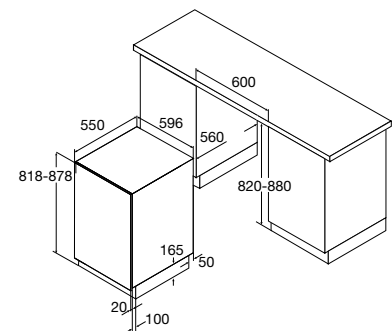

**AFI8524 AVANCE VOLLEDIG
GEÏNTEGREERDE VAATWASSER (60 CM)**

- actief gesloten droogstelsysteem
- vanaf voorzijde instelbare achterpoten
- 5 programma's: voorspoelen, spaarprogramma, normaal (hygiëne), intensief (hygiëne), snel
- reinigingstemperaturen 40 °C, 50 °C, 65 °C, 70 °C
- volledig elektronische besturing met akoestisch eindsignaal
- geschikt voor 12 couverts
- aquastop
- elektronische controle voor zout en glansmiddel
- meervoudig filtersysteem - incl. microfilter
- geïntegreerd verwarmingselement
- verstelbare bovenkorf met koppenetager
- automatische deurbalans
- rvs kuip en binnendeur

inbouwmaten (hxbxd)	820/880x600x560 mm
aansluitwaarde	2,2 kW
energieverbruik*	1,05 kW/h
waterverbruik*	14 liter
geluidsniveau	50 dB(A)
energielabel*	AAA

* geldt voor het spaarprogramma
50 °C 130-140 min.

AFI8524ZT € 949,-

**AFI8534 AVANCE VOLLEDIG
GEÏNTEGREERDE VAATWASSER (60 CM)**

- vanaf voorzijde instelbare achterpoten
- 5 programma's: 1 uur programma, snel, spaarprogramma, normaal, intensief
- reinigingstemperaturen 40 °C, 50 °C, 55 °C, 65 °C
- uitgestelde start 3-6-9-12 uur
- geschikt voor 12 couverts
- aquastop
- VOB-vlotter overloopbeveiliging
- elektronische controle voor zout en glansmiddel
- meervoudig filtersysteem
- geïntegreerd verwarmingselement
- in hoogte verstelbare bovenkorf
- rvs kuip en binnendeur
- halve belading

inbouwmaten (hxbxd)	820x600x540 mm
aansluitwaarde	1,93 kW
energieverbruik*	1,05 kW/h
waterverbruik*	13 liter
geluidsniveau	47 dB(A)
energielabel*	AAA

*geldt voor het gedeclareerde spaarprogramma
50 °C 155 min.

AFI8534ZT € 999,-

**AFI8527 AVANCE VOLLEDIG
GEÏNTEGREERDE VAATWASSER (60 CM)**