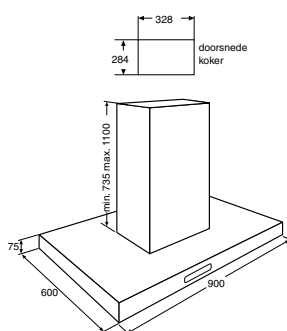

A4481E AVANCE LUXE RVS **SCHOUWKAP** (120 CM)

- geschikt voor afvoer en recirculatie
- afvoer naar boven
- 4 metalen cassettefilters
- 1 thermisch beveiligde motor
- 3 snelheden

afvoer mantel (bxh)	266x266 mm
aansluitwaarde	230 W
max. afzuigcapaciteit	419 m³/h
diameter afvoer	120 mm
verlichting	2x40 W
dB(A) (min.-max.)	44-62 dB(A)

koolstoffilter (set à 2) EKF30	€ 26,-/set
(1 filter reserve)	
Recirculatie startset ESS30	€ 34,-/set
(incl. koolstoffilter)	

A4481ERVS € 755,-

A4451T AVANCE **EILANDSCHOUWKAP** (90 CM)

- geschikt voor afvoer en recirculatie
- afvoer naar boven
- 3 metalen cassettefilters
- 1 thermisch beveiligde motor
- 3 snelheden

afvoer mantel (bxh)	328x284 mm
aansluitwaarde	310 W
max. afzuigcapaciteit	422 m³/h
diameter afvoer	150/120 mm
verlichting	4x20 W halogeen
dB(A) (min.-max.)	50-59 dB(A)

koolstoffilter (set à 2)	€ 26,-/set
KFEN4500	

A4451TRVS € 1.069,-

€ 755,-

€ 1.069,-