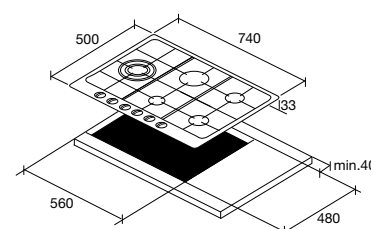

- éénhands vonkontsteking
- vangschaal zwart geëmailleerd
- tweedelige branders met gematteerde deksels (zt)
- driedelige gietijzeren pandrager (zt)
- vlambeveiliging: geen vlam = geen gas
- super krachtige 3-rings wokbrander, binnen- en buitenring separaat regelbaar d.m.v. 2 knoppen

inbouwmaten (hxbxd)	33x560x480 mm
buitenmaten (bxh)	740x500 mm
2 normale kookbranders	1,75 kW
1 grote kookbrander	3,0 kW
1 sudderbrander	1,0 kW
1 wokbrander (3-rings)	4,2 kW

A139VWZTA € 629,-

€ 629,-