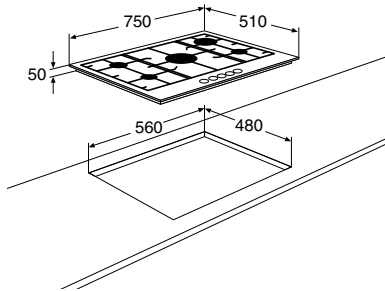

TRENDLINE GASKOOKPLAAT MET WOKBRANDER (75 CM)

- geïntegreerde vonkontsteking
- vangschaal rvs
- tweedelige branders met geëmailleerde deksels (zt)
- drie bandstalen pandragers (zt)
- vlambeveiliging: geen vlam = geen gas
- geschikt voor uitsparingsmaat 560 x 480 mm

• inbouwmaten (hxbxd)	50 x 560 x 480 mm
• buitenmaten (bxh)	750 x 510 mm
• 2 normale branders	1,75 kW
• 1 sudderbrander	1,00 kW
• 1 wokbrander (3-rings)	3,80 kW
• 1 sterkbrander	3,00 kW

Leverbaar: december 2012

€ 389,-