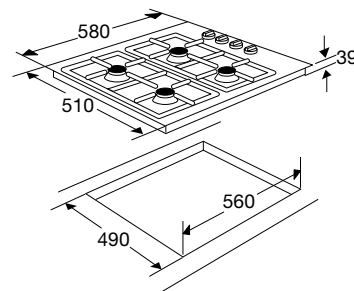

• inbouwmaten (hxbxd)	39 x 560 x 490 mm
• buitenmaten (bxd)	580 x 510 mm
• 2 normale branders	1,75 kW
• 1 sterkbrander	3,00 kW
• 1 sudderbrander	1,00 kW

Leverbaar: december 2012

€ 309,-

LUXE GASKOOKPLATEN 58 CM