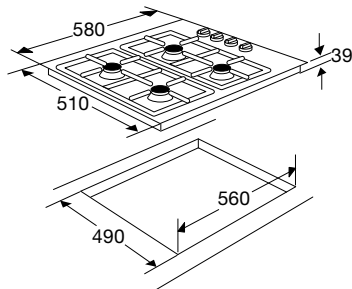

TRENDLINE GASKOOKPLAAT (58 CM)

1. geïntegreerde vonkontsteking
   - vangschaal rvs
   - tweedelige branders met matzwarte deksels
   - twee gietijzeren pandragers (zt)
   - vlambeveiliging: geen vlam = geen gas

• inbouwmaten (hxbxd)	39 x 560 x 490 mm
• buitenmaten (bxd)	580 x 510 mm
• 2 normale branders	1,75 kW
• 1 sterkbrander	3,00 kW
• 1 sudderbrander	1,00 kW

Leverbaar: december 2012

€ 309,-