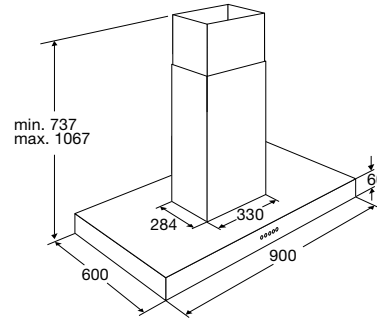

Leverbaar: direct

€ 869,-

ETNA maakt **kwaliteit** betaalbaar

VAATWASSERS 60 CM

»»» SPOELEN, WASSEN EN DROGEN

- ideale oplossing bij een werkbladhoogte van 90 cm
- verstelbare bovenkorf (met belading)
- ruimte voor borden met een diameter van 35 cm