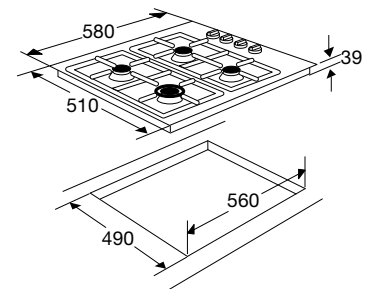

Leverbaar: december 2012

€ 359,-

BASIS GASKOOKPLATEN 75 CM

»»» GASKOOKPLATEN MET KARAKTER

- bediening met opstaande rand, voorkomt verbranden van knoppen
- beschikbaar in bandstaal en gietijzeren pandragers
- geschikt voor standaard nismaat 560 x 480 mm