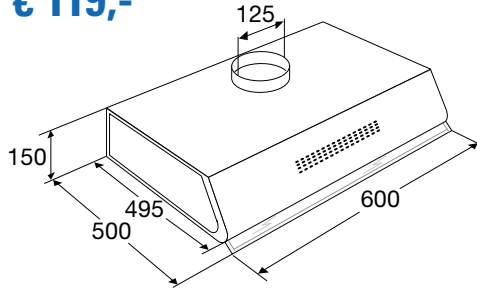

TRENDLINE ONDERBOUW AFZUIGKAP (60 CM)

1. geschikt voor afvoer naar buiten en recirculatie
   - afvoer naar boven of achter
   - 2 aluminium cassettefilters
   - 1 thermisch beveiligde motor
   - 3 snelheden
   - inklapbaar glazen damp scherm

• diameter afvoer	125 mm
• aansluitwaarde	163 W
• verlichting	1 x 28 W halogeen
• max. afzuigcapaciteit	196 m³/h
• geluidsniveau (min.-max.)	45 - 64 dB(A)

3. koolstoffilter (1x) EKF003 € 10,-/st.

Leverbaar: direct

€ 119,-