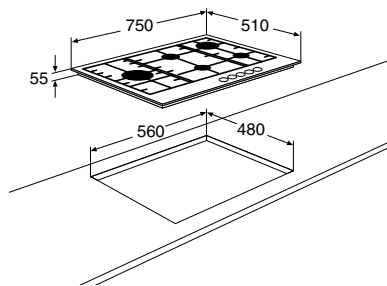

AVANCE GASKOOKPLAAT MET WOKBRANDER (75 CM)

1. geïntegreerde vonkontsteking
   - vangschaal rvs
   - tweedelige branders met matzwarte deksels
   - drie gietijzeren pandragers (zt)
   - vlambeveiliging: geen vlam = geen gas
   - geschikt voor uitsparingsmaat 560 x 480 mm
   - superkrachtige 3-rings wokbrander

• inbouwmaten (hxbxd)	55 x 560 x 480 mm
• buitenmaten (bxd)	750 x 510 mm
• 1 wokbrander (3-rings)	4,20 kW
• 2 normale branders	1,75 kW
• 1 sudderbrander	1,00 kW
• 1 sterkbrander	3,00 kW

Leverbaar: december 2012

€ 549,-