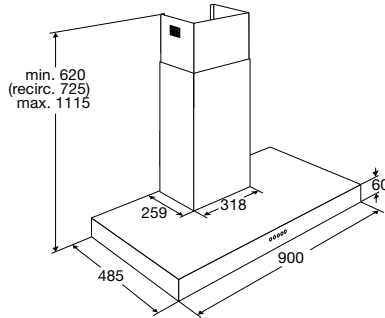

AVANCE SCHOUWKAP MET LED VERLICHTING (90 CM)

1. geschikt voor afvoer naar buiten en recirculatie
   - afvoer aan bovenzijde
   - 3 aluminium cassettefilters
   - 1 thermisch beveiligde motor
   - 3 snelheden

• afvoer mantel (bxd)	318 x 259 mm
• diameter afvoer	150 -125 -120 mm
• aansluitwaarde	253 W
• verlichting	2 x 1,5 W LED-spots
• max. afzuigcapaciteit	639 m³/h
• geluidsniveau (min.-max.)	44 – 66 dB(A)

3. koolstoffilter REC40 € 26,- /set
     (set van 2 stuks)

Leverbaar: direct

€ 659,-

ETNA
KEUKENAPPARATUUR

AVANCE EILAND SCHOUWKAP (90 CM)

1. geschikt voor afvoer naar buiten en recirculatie
   - afvoer aan bovenzijde
   - 3 aluminium cassettefilters
   - 1 thermisch beveiligde motor
   - 3 snelheden

• afvoer mantel (bxd)	330 x 284 mm
• diameter afvoer	150 -125 -120 mm
• aansluitwaarde	330 W
• verlichting	4 x 20 W halogeen
• max. afzuigcapaciteit	703 m³/h
• geluidsniveau (min.-max.)	46 – 66 dB(A)

3. koolstoffilter REC40 € 26,- /set
     (set van 2 stuks)

Leverbaar: direct

€ 869,-