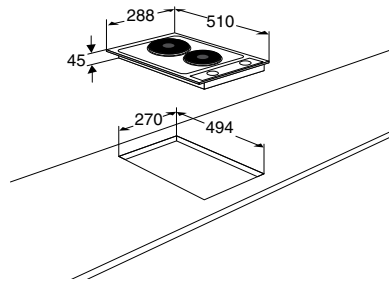

TRENDLINE ELEKTRISCHE KOOKPLAAT (28 CM)

1. 2 kookzones
   - 7 kookstanden
   - aan/uit indicatie per zone
   - te plaatsen boven solo-ovens

• inbouwmaten (hxbxd)	45 x 270 x 494 mm
• buitenmaten (bxh)	288 x 510 mm
• aansluitwaarde	3,50 kW
• zone voor	ø 145 mm - 1500 W
• zone achter	ø 180 mm - 2000 W

Leverbaar: december 2012

€ 249,-