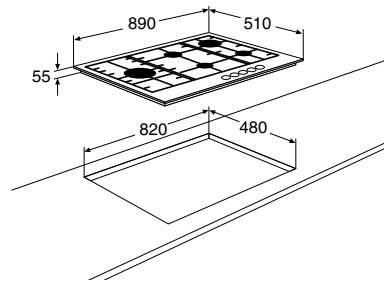

ETNA maakt **kwaliteit** betaalbaar