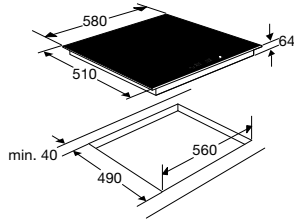

TRENDLINE FLEX INDUCTIE (58 CM)

- 4 kookzones
- 10 kookstanden (boostfunctie op alle zones)
- tiptoets bediening
- digitale timer (99 min.)
- kookduurbegrenzing
- kinderslot
- aan/uit bediening per zone
- restwarmte indicatie per zone
- te plaatsen boven solo-ovens

• inbouwmaten (hxbxd)	64 x 560 x 490 mm
• buitenmaten (bxd)	580 x 510 mm
• aansluitwaarde	7,20 kW
• zone linksvoor	∅ 160 mm - 2200 W
• zone linksachter	∅ 210 mm - 3100 W
• zone rechtsvoor	∅ 200 x 220 mm - 2800 W
• zone rechtsachter	∅ 200 x 220 mm - 2800 W

Leverbaar: december 2012

€ 1.049,-

ETNA®
KEUKENAPPARATUUR