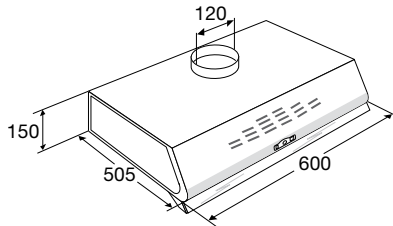

AVANCE ONDERBOU AFZUIGKAP 2 MOTOREN (60 CM)

1. geschikt voor afvoer naar buiten en recirculatie
   - afvoer naar boven of achter
   - 2 aluminium cassettefilters
   - 2 thermisch beveiligde motoren
   - 3 snelheden
   - glazen damp scherm

• diameter afvoer	125 -120 mm
• aansluitwaarde	276 W
• verlichting	2 x 28 W halogeen
• max. afzuigcapaciteit	244 m³/h
• geluidsniveau (min.-max.)	55 – 66 dB(A)

3. koolstoffilter (2x) 31028 € 12,-/st.

Leverbaar: direct

€ 159,-