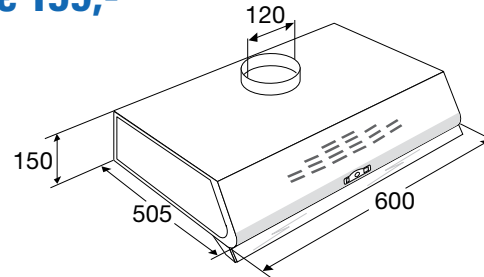

AVANCE ONDERBOUW AFZUIGKAP (60 CM)

1. geschikt voor afvoer naar buiten en recirculatie
   - afvoer naar boven of achter
   - 2 aluminium cassettefilters
   - 1 thermisch beveiligde motor
   - 3 snelheden
   - glazen damp scherm

• diameter afvoer	125 -120 mm
• aansluitwaarde	166 W
• verlichting	2 x 28 W halogeen
• max. afzuigcapaciteit	152 m³/h
• geluidsniveau (min.-max.)	45 – 62 dB(A)

3. koolstoffilter (1x) 31028 € 12,-/st.

Leverbaar: direct

€ 159,-