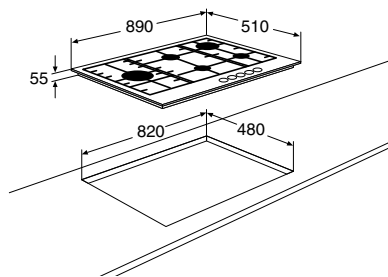

AVANCE GASKOOKPLAAT MET WOKBRANDER (89 CM)

1. geïntegreerde vonkontsteking
   - vangschaal rvs
   - tweedelige branders met matzwarte deksels
   - drie gietijzeren pandragers (zt)
   - vlambeveiliging: geen vlam = geen gas
   - superkrachtige 3-rings wokbrander
   - standaard rvs sudderrooster meegeleverd
3. inbouwmaten (hxbxd) 55 x 820 x 480 mm
   - buitenmaten (bxd) 890 x 510 mm
   - 1 wokbrander (3-rings) 4,20 kW
   - 2 normale branders 1,75 kW
   - 1 sudderbrander 1,00 kW
   - 1 sterkbrander 3,00 kW

Leverbaar: december 2012

€ 579,-

ETNA
KEUKENAPPARATUUR

AVANCE GASKOOKPLAAT MET WOKBRANDER (89 CM)

1. geïntegreerde vonkontsteking
   - vangschaal matzwart geëmailleerd
   - tweedelige branders met matzwarte deksels
   - drie gietijzeren pandragers (zt)
   - vlambeveiliging: geen vlam = geen gas
   - superkrachtige 3-rings wokbrander
   - standaard rvs sudderrooster meegeleverd
3. inbouwmaten (hxbxd) 55 x 820 x 480 mm
   - buitenmaten (bxd) 890 x 510 mm
   - 1 wokbrander (3-rings) 4,20 kW
   - 2 normale branders 1,75 kW
   - 1 sudderbrander 1,00 kW
   - 1 sterkbrander 3,00 kW

Leverbaar: december 2012

€ 579,-