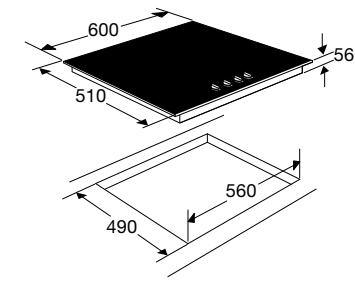

AVANCE INDUCTIEKOOKPLAAT (60 CM)

1. 4 kookzones
   - 10 kookstanden (boostfunctie op alle zones)
   - eenvoudige bediening d.m.v. draaiknoppen
   - kookduurbegrenzing
   - kinderslot
   - aan/uit bediening per zone
   - restwarmte indicatie per zone
   - te plaatsen boven solo-ovens

• inbouwmaten (hxbxd)	56 x 560 x 490 mm
• buitenmaten (bxh)	600 x 510 mm
• aansluitwaarde	7,10 kW
• zone linksvoor	ø 180 mm - 2000 W
• zone linksachter	ø 160 mm - 1400 W
• zone rechtsvoor	ø 160 mm - 1400 W
• zone rechtsachter	ø 200 mm - 2300 W

Leverbaar: december 2012

€ 929,-