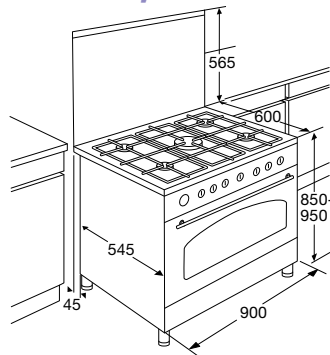

ETNA maakt **kwaliteit** betaalbaar