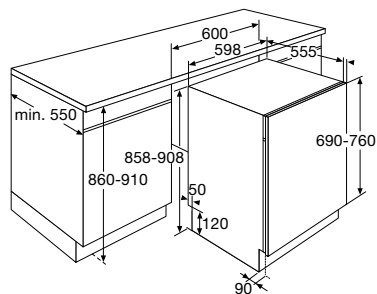

AVANCE VOLLEDIG GEÏNTEGREERDE VAATWASSER XXL (60 CM)

- vanaf voorzijde instelbare achterpoten
- 5 programma's: glas, spaarprogramma, voorspoelen, normaal, intensief
- reinigingstemperaturen 40°C, 45°C, 55°C, 65°C en 70°C
- drogen met restwarmte
- bovenkorf in hoogte verstelbaar met belading
- volledig elektronische besturing met akoestisch eindsignaal
- uitgestelde start 3-6-9 uur
- geschikt voor 12 couverts
- extra ruimte in boven- en onderkorf voor borden en pannen
- aquastop
- VOB-vlotter overloop beveiliging
- elektronische controle voor zout en glansmiddel
- geïntegreerd verwarmingselement
- automatische deurbalans
- meervoudig filtersysteem

• inbouwmaten (hxbxd)	860/910 x 600 x 555 mm
• aansluitwaarde	1,90 kW
• energieverbruik*	1,03 kWh
• waterverbruik*	12 liter
• geluidsniveau	48 dB(A)
• energielabel*	A+AA

* geldt voor het gedeclareerde standaardprogramma

Leverbaar: december 2012

€ 999,-