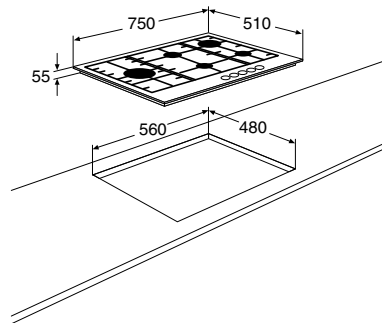

AVANCE GASKOOKPLAAT MET WOKBRANDER (75 CM)

1. geïntegreerde vonkontsteking
   - vangschaal matzwart geëmailleerd
   - tweedelige branders met matzwarte deksels
   - drie gietijzeren pandragers (zt)
   - vlambeveiliging: geen vlam = geen gas
   - geschikt voor uitsparingsmaat 560 x 480 mm
   - superkrachtige 3-rings wokbrander

• inbouwmaten (hxbxd)	55 x 560 x 480 mm
• buitenmaten (bxd)	750 x 510 mm
• 1 wokbrander (3-rings)	4,20 kW
• 2 normale branders	1,75 kW
• 1 sudderbrander	1,00 kW
• 1 sterkbrander	3,00 kW

Leverbaar: december 2012

€ 549,-