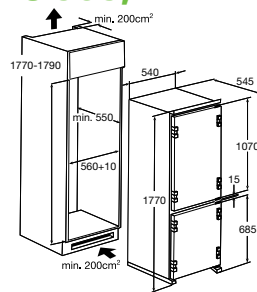

• buitenmaten (hxbxd)	1770 x 540 x 545 mm
• aansluitwaarde	190 W
• verbruik per 24 uur	0,74 kWh
• invriescapaciteit	4 kg/24h
• energieklassen	A+
• geluidsniveau	41 dB(A)

Leverbaar: direct

€ 969,-

»»» TECHNISCHE SPECIFICATIES