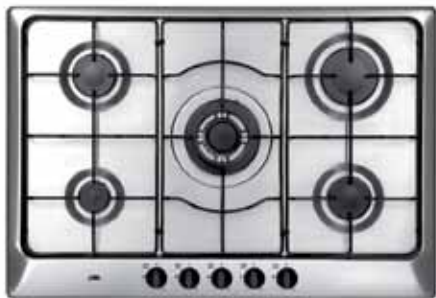

Leverbaar: december 2012

€ 359,-

BASIS GASKOOKPLATEN 75 CM

»»» GASKOOKPLATEN MET KARAKTER

- bediening met opstaande rand, voorkomt verbranden van knoppen
- beschikbaar in bandstaal en gietijzeren pandragers
- geschikt voor standaard nismaat 560 x 480 mm

» T147VWRVSA

Opvolger van de: T117VWRVSA

» A140VWRVSA

Opvolger van de: A130VWRVSA

TRENDLINE GASKOOKPLAAT MET WOKBRANDER (75 CM)

- geïntegreerde vonkontsteking
- vangschaal rvs
- tweedelige branders met geëmailleerde deksels (zt)
- drie bandstalen pandragers (zt)
- vlambeveiliging: geen vlam = geen gas
- geschikt voor uitsparingsmaat 560 x 480 mm