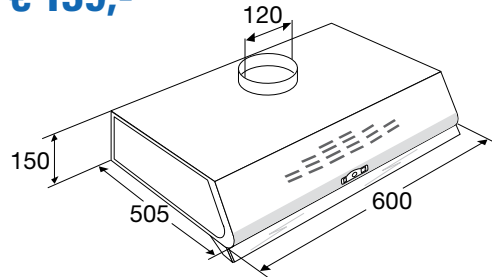

AVANCE ONDERBOUW AFZUIGKAP (60 CM)

1. geschikt voor afvoer naar buiten en recirculatie
   - afvoer naar boven of achter
   - 2 aluminium cassettefilters
   - 1 thermisch beveiligde motor
   - 3 snelheden
   - glazen damp scherm

• diameter afvoer	125 -120 mm
• aansluitwaarde	166 W
• verlichting	2 x 28 W halogeen
• max. afzuigcapaciteit	152 m³/h
• geluidsniveau (min.-max.)	45 – 62 dB(A)

3. koolstoffilter (1x) 31028 € 12,-/st.

Leverbaar: direct

€ 139,-