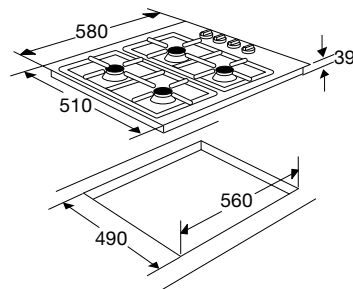

TRENDLINE GASKOOKPLAAT (58 CM)

1. geïntegreerde vonkontsteking
   - vangschaal hoogglans zwart geëmailleerd
   - tweedelige branders met matzwarte deksels
   - twee gietijzeren pandragers (zt)
   - vlambeveiliging: geen vlam = geen gas

• inbouwmaten (hxbxd)	39 x 560 x 490 mm
• buitenmaten (bxd)	580 x 510 mm
• 2 normale branders	1,75 kW
• 1 sterkbrander	3,00 kW
• 1 sudderbrander	1,00 kW

Leverbaar: december 2012

€ 309,-