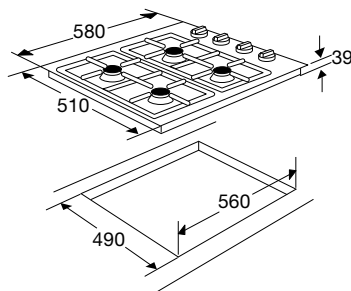

TRENDLINE GASKOOKPLAAT (58 CM)

- geïntegreerde vonkontsteking
- vangschaal rvs
- tweedelige branders met geëmailleerde deksels (zt)
- twee bandstalen pandragers (zt)
- vlambeveiliging: geen vlam = geen gas
- ook te verkrijgen als propaan/butaan uitvoering

• inbouwmaten (hxbxd)	39 x 560 x 490 mm
• buitenmaten (bxd)	580 x 510 mm
• 2 normale branders	1,75 kW
• 1 sterkbrander	3,00 kW
• 1 sudderbrander	1,00 kW

T106VRVSF
(propaan/butaan) € 239,-

Opredecessor of: T107VRVSF

Leverbaar: december 2012

€ 229,-