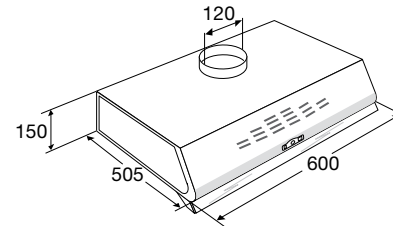

AVANCE ONDERBOU AFZUIGKAP 2 MOTOREN (60 CM)

1. geschikt voor afvoer naar buiten en recirculatie
   - afvoer naar boven of achter
   - 2 aluminium cassettefilters
   - 2 thermisch beveiligde motoren
   - 3 snelheden
   - glazen damp scherm

• diameter afvoer	125 -120 mm
• aansluitwaarde	276 W
• verlichting	2 x 28 W halogeen
• max. afzuigcapaciteit	244 m³/h
• geluidsniveau (min.-max.)	55 – 66 dB(A)

3. koolstoffilter (2x) 31028 € 12,-/st.

Leverbaar: direct

€ 179,-