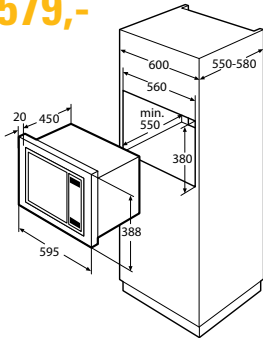

TRENDLINE COMBI MAGNETRON (NIS 38 CM)

- inhoud 25 liter
- 5 magnetronstanden met snelstart
- 10 automatische kookprogramma's
- 2 automatische ontdooiprogramma's
- 4 combinatiestanden mogelijk
- draaiplateau Ø 315 mm
- turbo hetelucht tot 230 °C
- zeer eenvoudig te bedienen met draaiknop en druktoetsen
- digitale timer tot 95 min.
- timer kan worden gebruikt als wekker
- klok met 24 uren tijdsaanduiding
- binnenruimte uitgevoerd in rvs
- kinderslot
- draaideur links
- geschikt voor inbouw in bovenkast
- incl. inbouwframe
- inbouwmaten (hxbxd)
  380 x 560 x 550 mm
- aansluitwaarde 3,60 kW
- magnetronvermogen 90 - 900 W
- grill 1100 W
- hetelucht 2500 W

Leverbaar: februari 2013

€ 579,-