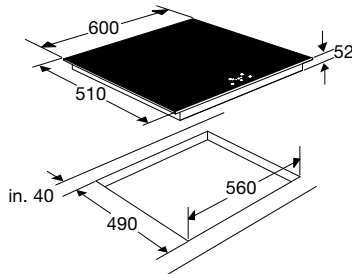

TRENDLINE SMART INDUCTIEKOOKPLAAT (60 CM)

1. 4 kookzones
   - 10 kookstanden (boostfunctie op alle zones)
   - tiptoets bediening
   - digitale timer (99 min.)
   - kookduurbegrenzing
   - kinderslot
   - centrale aan/uit bediening
   - restwarmte indicatie per zone
   - te plaatsen boven solo-ovens
   - standaard geleverd in 2-fase, maar met mogelijkheid tot ombouwen voor 1-fase aansluiting*

• inbouwmaten (hxbxd)	52 x 560 x 490 mm
• buitenmaten (bxh)	600 x 510 mm
• aansluitwaarde	7,10 kW
• zone linksvoor	ø 180 mm - 2000 W
• zone linksachter	ø 160 mm - 1400 W
• zone rechtsvoor	ø 160 mm - 1400 W
• zone rechtsachter	ø 200 mm - 2300 W

Leverbaar: december 2012

€ 879,-