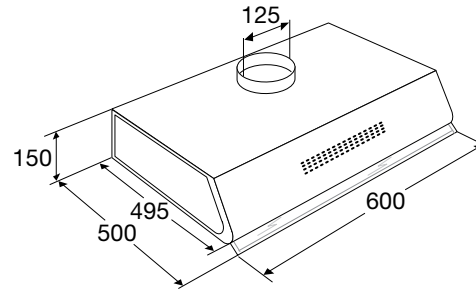

TRENDLINE ONDERBOUW AFZUIGKAP (60 CM)

1. geschikt voor afvoer naar buiten en recirculatie
   - afvoer naar boven of achter
   - 2 aluminium cassettefilters
   - 1 thermisch beveiligde motor
   - 3 snelheden
   - inklapbaar glazen damp scherm

• diameter afvoer	125 mm
• aansluitwaarde	163 W
• verlichting	1 x 28 W halogeen
• max. afzuigcapaciteit	196 m³/h
• geluidsniveau (min.-max.)	45 - 64 dB(A)

3. koolstoffilter (1x) EKF003 € 10,-/st.

Leverbaar: direct

€ 129,-