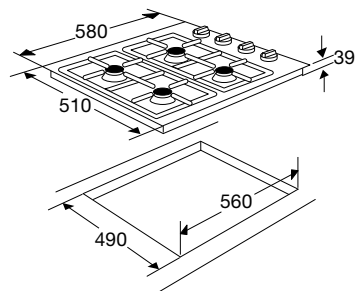

TRENDLINE GASKOOKPLAAT (58 CM)

- handontsteking
- vangschaal rvs
- tweedelige branders met geëmailleerde deksels (zt)
- twee bandstalen pandragers (zt)
- vlambeveiliging: geen vlam = geen gas
- ook te verkrijgen als propaan/butaan uitvoering

• inbouwmaten (hxbxd)	39 x 560 x 490 mm
• buitenmaten (bxd)	580 x 510 mm
• 2 normale branders	1,75 kW
• 1 sterkbrander	3,00 kW
• 1 sudderbrander	1,00 kW

T106HRVSF
(propaan/butaan) € 209,-

Opredecessor of: T107HRVSF

Leverbaar: december 2012

€ 199,-