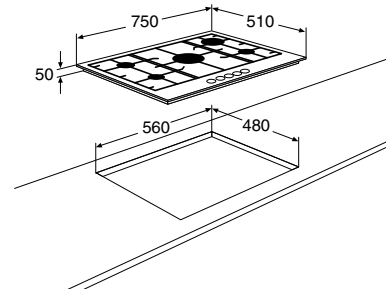

AVANCE GASKOOKPLAAT MET WOKBRANDER (75 CM)

- geïntegreerde vonkontsteking
- vangschaal rvs
- tweedelige branders met matzwarte deksels
- drie gietijzeren pandragers (zt)
- vlambeveiliging: geen vlam = geen gas
- geschikt voor uitsparingsmaat 560 x 480 mm

• inbouwmaten (hxbxd)	50 x 560 x 480 mm
• buitenmaten (bxh)	750 x 510 mm
• 2 normale branders	1,75 kW
• 1 sudderbrander	1,00 kW
• 1 wokbrander (3-rings)	3,80 kW
• 1 sterkbrander	3,00 kW

Leverbaar: december 2012

€ 479,-