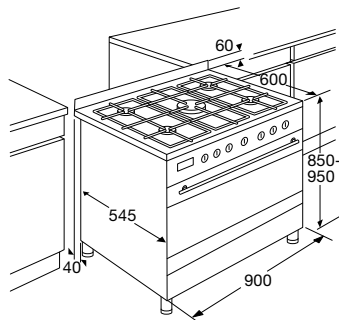

GASFORNUIS MET ELEKTRO-OVEN (90 CM)

Kookgedeelte

- geïntegreerde vonkontsteking
- rvs vangschaal
- drie gietijzeren pandragers (zt)
- tweedelige branders met matzwarte deksels
- vlambeveiliging: geen vlam = geen gas

Ovengedeelte

- multifunctioneel ovensysteem: ontdooistand, grill, turbo-hetelucht, hetelucht + grill, onderwarmte, onderwarmte en bovenwarmte, onder- en bovenwarmte + ventilator
- halogeen ovenverlichting 15 W
- inhoud 119 liter

- 3 ovenruiten
- digitale klok met uitschakelfunctie
- standaard bijgeleverd: 2 ovenroosters, geëmailleerde braadslede, 4 rvs stelpoten
- opbergvak met bordenwarmfunctie
- geschikt voor tussenbouw, zie installatievoorschrift

- afmetingen (hxbxd) 850 -950 x 900 x 600 mm
- aansluitwaarde gas 14,60 kW
- aansluitwaarde elektra 2,84 kW
- 2 sterkbranders 2,80 kW
- 2 wokbranders (3-rings) 4,00 kW
- 1 sudderbrander 1,00 kW

Leverbaar: december 2012

€ 1.499,-

ETNA
KEUKENAPPARATUUR

RUSTIQUE GASFORNUIS MET ELEKTRO-OVEN (90 CM)

Kookgedeelte

- geïntegreerde vonkontsteking
- vangschaal matzwart geëmailleerd
- drie gietijzeren pandragers (zt)
- tweedelige branders met matzwarte deksels
- vlambeveiliging: geen vlam = geen gas

Ovengedeelte

- multifunctioneel ovensysteem: ontdooistand, grill, turbo-hetelucht, hetelucht + grill, onderwarmte, onderwarmte en bovenwarmte, onder- en bovenwarmte + ventilator
- halogeen ovenverlichting 15 W
- inhoud 119 liter

- 3 ovenruiten
- analoge klok met uitschakelfunctie
- standaard bijgeleverd: 2 ovenroosters, geëmailleerde braadslede, 4 rvs stelpoten
- opbergvak met bordenwarmfunctie
- geschikt voor tussenbouw, zie installatievoorschrift

- afmetingen (hxbxd) 850 -950 x 900 x 600 mm
- aansluitwaarde gas 14,60 kW
- aansluitwaarde elektra 2,84 kW
- 2 sterkbranders 2,80 kW
- 2 wokbranders (3-rings) 4,00 kW
- 1 sudderbrander 1,00 kW

Leverbaar: december 2012

€ 1.499,-