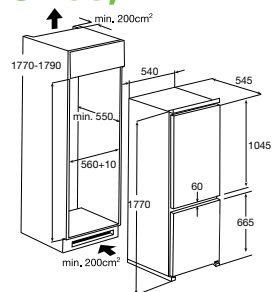

TRENDLINE GEÏNTEGREERDE 2-DEURS SLEEPDEUR KOEL-VRIESCOMBINATIE (178 CM)

- netto volume koelgedeelte 189 liter
- netto volume ***vriesgedeelte 60 liter
- netto volume **vriesgedeelte 11 liter
- automatische ontdooing van het koelgedeelte
- deur met verwisselbare draairichting
- 5 glazen legplateaus met lekrand
- invriesschakelaar
- 2 transparante vriesladen
- 1 vriesvak met klep
- montage d.m.v. deurgeleiding met railsysteem
- variabele deurindeling
- verlichting boven in koelgedeelte voor optimale lichtverdeling

• buitenmaten (hxbxd)	1770 x 540 x 545 mm
• aansluitwaarde	190 W
• verbruik per 24 uur	0,74 kWh
• invriescapaciteit	4 kg/24h
• energieklassen	A+
• geluidsniveau	41 dB(A)

Leverbaar: direct

€ 769,-