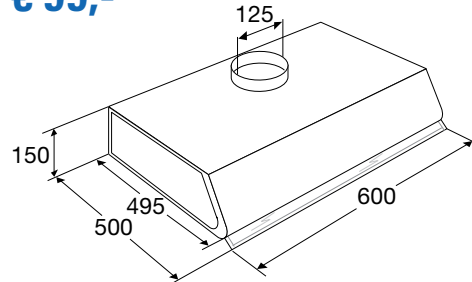

TRENDLINE MOTORLOZE ONDERBOUW AFZUIGKAP (60 CM)

1. geschikt voor centraal afzuigstelsysteem
   - afvoer aan bovenzijde
   - 2 aluminium cassettefilters
   - elektrisch bedienbare klep voor open en dicht
   - inklapbaar glazen damp scherm

• diameter afvoer	125 mm
• aansluitwaarde	28 W
• verlichting	1 x 28 W halogeen

Leverbaar: direct

€ 99,-