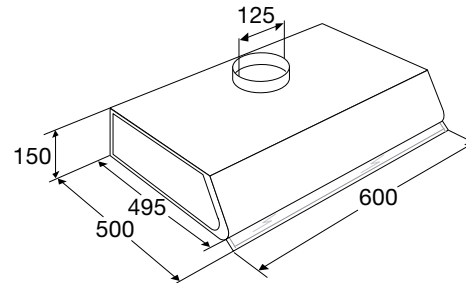

TRENDLINE MOTORLOZE ONDERBOUW AFZUIGKAP (60 CM)

1. geschikt voor centraal afzuigstelsysteem
   - afvoer aan bovenzijde
   - 2 aluminium cassettefilters
   - elektrisch bedienbare klep voor open en dicht
   - inklapbaar glazen damp scherm

• diameter afvoer	125 mm
• aansluitwaarde	28 W
• verlichting	1 x 28 W halogeen

Leverbaar: direct

€ 109,-