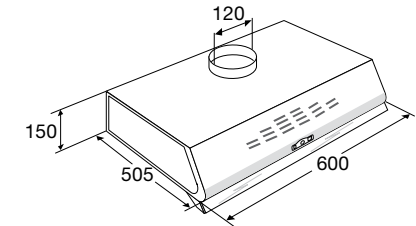

AVANCE ONDERBOU AFZUIGKAP 2 MOTOREN (60 CM)

1. geschikt voor afvoer naar buiten en recirculatie
   - afvoer naar boven of achter
   - 2 aluminium cassettefilters
   - 2 thermisch beveiligde motoren
   - 3 snelheden
   - inklapbaar glazen damp scherm

• diameter afvoer	125 -120 mm
• aansluitwaarde	260 W
• verlichting <u>spots</u>	2 x 20 W halogeen
• max. afzuigcapaciteit	244 m³/h
• geluidsniveau (min.-max.)	55 – 66 dB(A)

3. koolstoffilter (2x) 31028 € 12,-/st.

Leverbaar: direct

€ 239,-