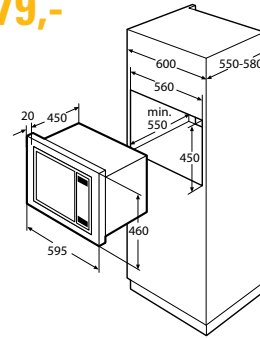

TRENDLINE COMBI MAGNETRON (NIS 45 CM)

- inhoud 25 liter
- 5 magnetronstanden met snelstart
- 10 automatische kookprogramma's
- 2 automatische ontdooiprogramma's
- 4 combinatiestanden mogelijk
- draaiplateau Ø 315 mm
- turbo hetelucht tot 230 °C
- zeer eenvoudig te bedienen met draaiknop en druktoetsen
- digitale timer tot 95 min.
- timer kan worden gebruikt als wekker
- klok met 24 uren tijdsaanduiding
- binnenruimte uitgevoerd in rvs
- kinderslot
- draaideur links
- geschikt voor inbouw in bovenkast
- incl. inbouwframe
- inbouwmaten (hxbxd)
  450 x 560 x 550 mm
- aansluitwaarde 3,60 kW
- magnetronvermogen 90 - 900 W
- grill 1100 W
- hetelucht 2500 W

Leverbaar: februari 2013

€ 579,-