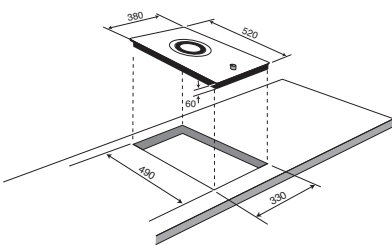

BGG-38

Gaskookplaat 38 cm

Uitvoering

- Vitro-keramisch glas (slijt en krasvast)
- 1 Brander 3,00 kW
- 1 Brander 1,00 kW
- Gietijzeren pandragers
- Thermokoppelbeveiliging
- Automatische vonkontsteking
- Ook leverbaar in flessengasuitvoering. Zet hiervoor een 'B' achter de artikelcode
- Wordt geleverd met aansluitsnoer zonder stekker
- **Let op!**
  Overstek voorzijde 1 cm
  Domino's zijn niet koppelbaar

€ 475,00

BGGW-38

Wok gaskookplaat 38 cm

Uitvoering

- Vitro-keramisch glas (slijt en krasvast)
- Dual fuel wokbrander 5,5 kW
- Gietijzeren pandragers
- Thermokoppelbeveiliging
- Automatische vonkontsteking
- Ook leverbaar in flessengasuitvoering. Zet hiervoor een 'B' achter de artikelcode
- Wordt geleverd met aansluitsnoer zonder stekker
- **Let op!**
  Overstek voorzijde 1 cm
  Domino's zijn niet koppelbaar

€ 575,00

BIK-38

Inductie kookplaat 38 cm

Uitvoering

- Zone voor $\varnothing$ 160 mm / 1100 W (1400 W in boosterstand)
- Zone achter $\varnothing$ 200 mm / 2300 W (3000 W in boosterstand)
- Kinderslot
- Timer functie per zone
- Restwarmteindicatie per zone
- Tiptoetsbediening
- Aansluitwaarde 3,7 kW
- Wordt geleverd met aansluitsnoer zonder stekker
- **Let op!**
  Overstek voorzijde 2 cm
  Domino's zijn niet koppelbaar

€ 525,00

BIKW-40

Inductie wok 40 cm

Uitvoering

- Zone $\varnothing$ 314 mm / 2300 W (3000 W in boosterstand)
- Kinderslot
- Timer functie
- Restwarmteindicatie
- Tiptoetsbediening
- Aansluitwaarde 3000 W
- MET GRATIS WOKPAN

- Wordt geleverd met aansluitsnoer zonder stekker
- **Let op!**
  Overstek voorzijde 2 cm
  Domino's zijn niet koppelbaar

€ 1.595,00

BIKF-38

Inductie Teppan Yaki 38 cm

Uitvoering