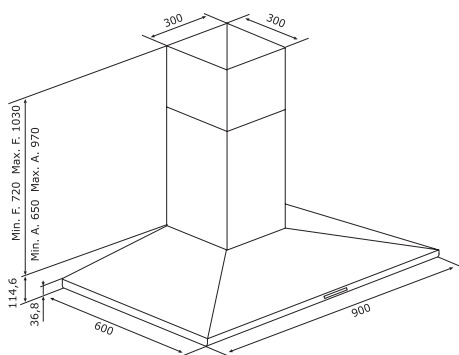

ESHV-9690

Eiland afzuigkap

- 4 standen
- Soft touch bediening
- Naloopstand
- Warmtesensor
- LED verlichting
- Filterindicatie
- Diameter afvoer 150 mm
- 42 dB(a) bij 240 m³ per uur

Uitvoering

- RVS vetfilters
- Vermogen 700 m³ per uur

Accessoires:
• Koolstoffilters zie pagina 113

Type	Formaat	Kleur*	Prijs
ESHV-9690	90 x 60 cm	RVS • AN • ZW	€ 1.050,00

ESHP SERIE

Eiland afzuigkap

- 4 standen
- Soft touch bediening
- Naloopstand
- Warmtesensor
- LED verlichting
- Filterindicatie
- Diameter afvoer 150 mm
- 42 dB(a) bij 240 m³ per uur

Uitvoering

- RVS vetfilters
- Vermogen 700 m³ per uur

Accessoires:
• Koolstoffilters zie pagina 113

Type	Formaat	Kleur*	Prijs
ESHP-9690	90 x 60 cm	RVS • AN • ZW	€ 1.050,00
ESHP-12090	120 x 60 cm	RVS • AN • ZW	€ 1.150,00
ESHP-15090	150 x 60 cm	RVS • AN • ZW	€ 1.495,00

* Kleuren: RVS=Roestvrijstaal, AN=Antraciet, ZW=Zwart
Voor overige kleuren, zie pagina 114