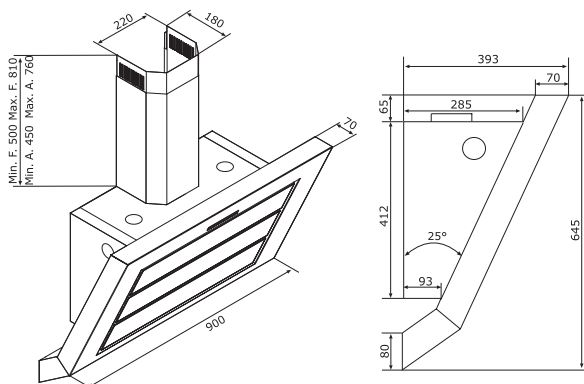

#### Accessoires:

- Koolstoffilters zie pagina 113

Type	Formaat	Kleur	Prijs
Lombardia	90 cm	RVS	€ 1.250,00