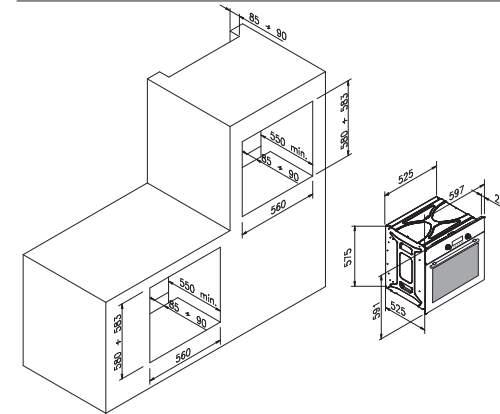

Extra

- Ook leverbaar in RAL kleur tegen een meerprijs van € 350,00

€ 990,00