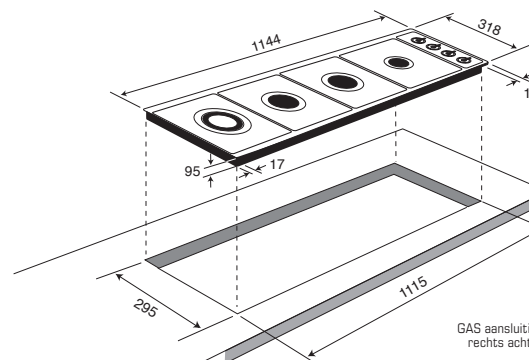

Gaskookplaat 114 cm

Uitvoering

- RVS
- 1 Dual fuel wokbrander 5,00 kW
- 2 Branders 2,60 kW
- 1 Brander 1,80 kW
- Gietijzeren pandragers
- Thermokoppelbeveiliging
- Automatische vonkontsteking
- Ook leverbaar in flessengasuitvoering. Zet hiervoor een 'B' achter de artikelcode
- Wordt geleverd met aansluitsnoer zonder stekker

€ 1.360,00