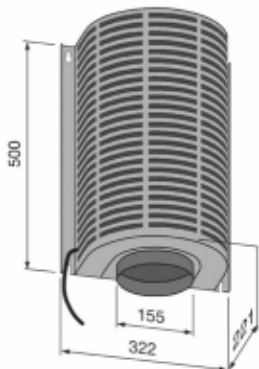

Pure Air Cure

Om het energieverlies van uw woning te verminderen, kunt u kiezen voor een afzuigkap met recirculatie. Aangezien er geen warmte naar buiten wordt afgezogen, blijft de energie optimaal behouden.

Met Pure Air Cure biedt Boretti de oplossing om ongewenste kookgeuren te verwijderen. Daarnaast staat Pure Air Cure garant voor een complete zuivering van de lucht, waarbij zelfs bacteriën en ziektekiemen worden vernietigd.

Een uniek PlasmaNorm® filter ioniseert luchtdeeltjes dankzij een sterk spanningsveld. Hierdoor reageren deze deeltjes met de ongewenste geurdeeltjes. Dankzij deze efficiënte en ecologische werkwijze, hoeft de filter nooit vervangen te worden. Pure Air Cure van Boretti is dan ook de meest milieuvriendelijke oplossing voor het afzuigen in de keuken!

PNF-303

€ 1.275,00