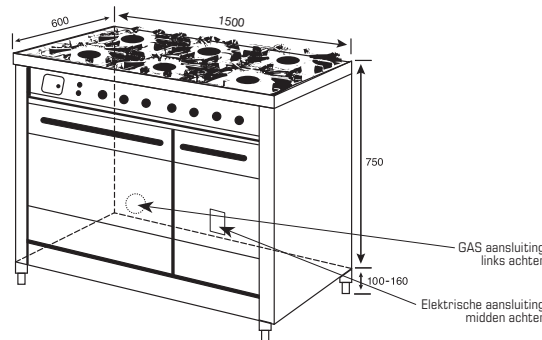

VZG-104/VZGF-104/VZGE-104/VZGI-104/ VZGF-1202

VFP-150/VFPS-150/VFPNR-150/VFPN-150/VFPNO-150