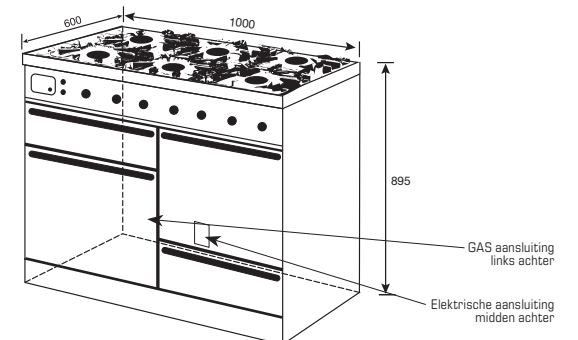

MBR-70/MB-70/MBO-70

VQ-104/VX-104/VQF-104/VXF-104/VQE-104/VXE-104/
VQI-104