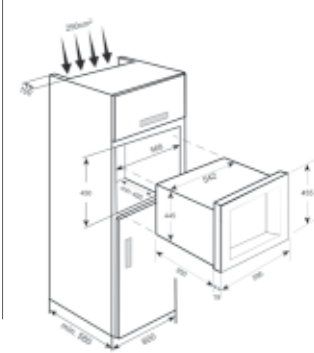

Biertap 45 cm

Uitvoering

- RVS
- Vaste wateraansluiting nodig in verband met reiniging
- Druk handmatig instelbaar
- Te gebruiken op de meeste vaten met professionele aansluiting
- Aansluitwaarde 190 W

- Bier is binnen 5 minuten op temperatuur
- Inclusief RVS paneel met aansluitingen welke bij de machine geplaatst moet worden
- Wordt geleverd met aansluitsnoer

€ 2.595,00