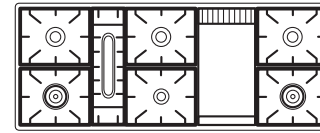

- 1 Fry Top 3,10 kW
- 1 Vispanbrander 3,10 kW
- 1 Dual fuel wokbrander 5,00 kW
- 1 Wokbrander 5,00 kW
- 3 Gasbranders 2,60 kW
- 1 Gasbrander 1,80 kW
- Gietijzeren pandragers
- Automatische vonkontsteking
- Thermokoppelbeveiliging

6 BRANDERS + FRY-TOP + VISPANBRANDER

● **MTBR-150 F...**(kleurcode)
(RVS beslag)

€ 12.450,00

● **MBR-150 F...**(kleurcode)
(chromium beslag)

● **MB-150 F...**(kleurcode)
(messing beslag)

● **MBO-150 F...**(kleurcode)
(oud bronzen beslag meerprijs € 1.150,00)

€ 12.450,00

- 151,1 cm fornuis
- 70 cm diep
- Multifunctionele oven van 80 cm
- Multifunctionele oven van 60 cm
- Zelfreinigende wanden
- Quickstart
- Braadthermometer
- Draaispits
- Ovenlade
- Energieklasse ovens A

Technische tekeningen zie pagina 118