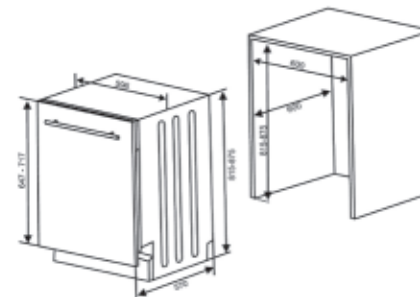

Speciale mogelijkheden:

- Uitgestelde starttijd
- Resttijdindicatie
- Actief droogstelsysteem
- Verstelbare bovenkorf
- **LED verlichting in de kuip**
- Programma 'halve belading'
- 30 minuten programma 40 graden
- Automatische functie:
  functie waarbij n.a.v. vuiligheids-
  graad de juiste instellingen
  automatisch worden toegepast

€ 795,00