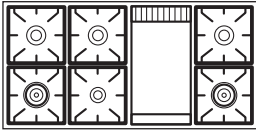

€ 4.795,00

€ 4.325,00

€ 6.295,00

Boretti fornuizen zijn in alle kleuren leverbaar. Voor meer informatie zie pagina 114.

**Specificaties:**

- 120 cm fornuis
- Multifunctionele oven van 80 cm
- Conventionele oven van 30 cm
- Quickstart
- Draaispit
- Ovenlade
- Energieklasse ovens A