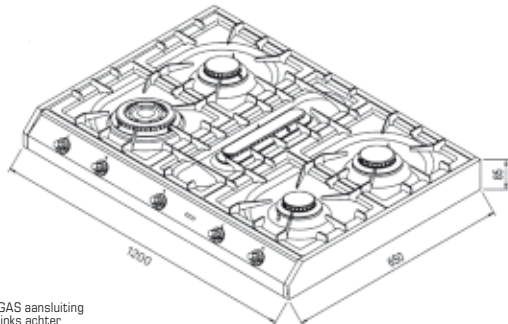

GAS aansluiting links achter