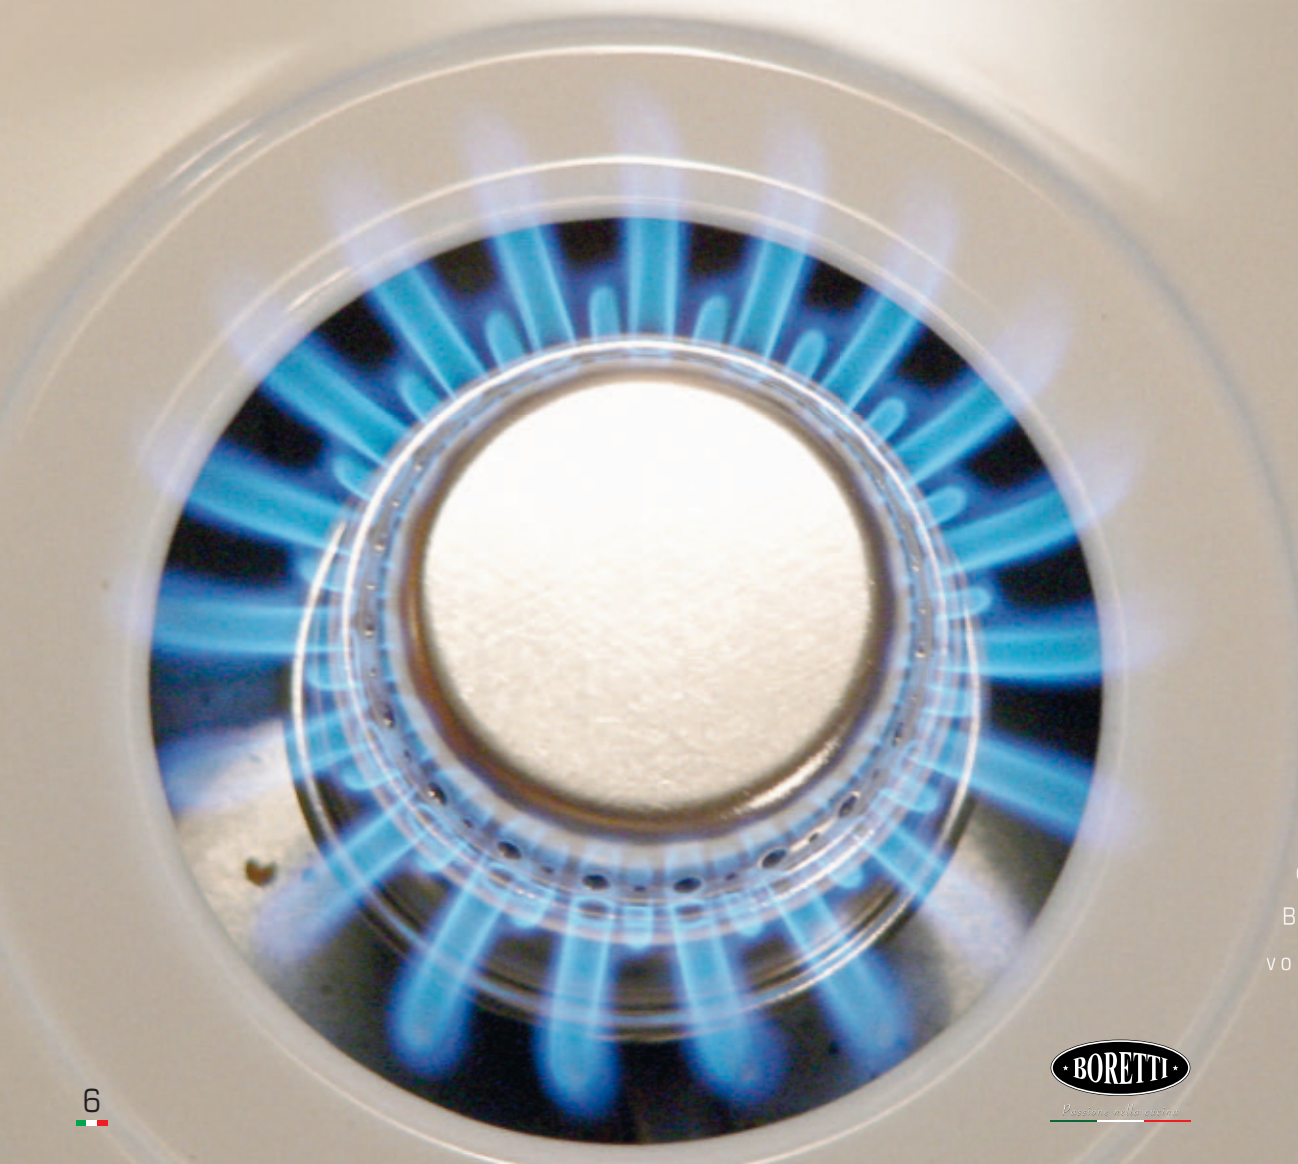

O o i t w a s e e n t w e e d e ' p i t ' o p t i o n e e l . . .

Tegenwoordig is dat gelukkig wel anders. Boretti heeft een groot assortiment aan kookplaten in diverse afmetingen en design met gasbranders, keramische- of inductie zones. De mogelijkheden zijn dus enorm. Zo zijn er nu bijvoorbeeld losse inductiezones leverbaar waarmee u zelf in staat bent om de indeling van uw kookplaat te bepalen. Verder zijn sommige modellen kookplaten zelfs leverbaar met de ongevenaarde Boretti Fry-Top. Met gepaste trots presenteert Boretti tevens zijn eerste gas op glas kookplaten met een volledig vlakke tiptoetsbediening.