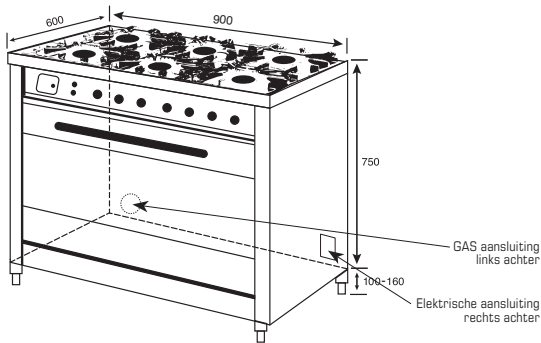

VP-96/VPS-96/VPNR-96/VPN-96/VPNO-96/VFP-93/VFPS-93/
VFPNR-93/VFPN-93/VFPNO-93/VPE-93/VPSE-93/VPNRE-93/
VPNE-93/VPNEO-93/VPI-93/VPSI-93/VPNRI-93/VPNI-93/
VPNO-93