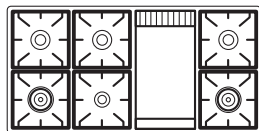

- 121,6 cm fornuis
- 70 cm diep
- Multifunctionele oven van 80 cm
- Conventionele oven van 30 cm
- Zelfreinigende wanden
- Quickstart
- Braadthermometer
- Draaispit
- Ovenlade
- Energieklasse ovens A

Technische tekeningen zie pagina 118

- 1 Fry Top 3,10 kW
- 1 Dual fuel wokbrander 5,00 kW
- 1 Wokbrander 5,00 kW
- 3 Gasbranders 2,60 kW
- 1 Gasbrander 1,80 kW
- Gietijzeren pandragers
- Automatische vonkontsteking
- Thermokoppelbeveiliging