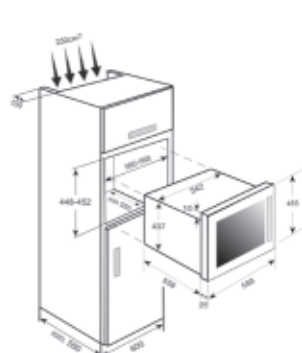

Extra

- Ook leverbaar in RAL kleur tegen een meerprijs van € 150,00

BWK-45 IX R € 1.395,00 BWK-45 IX L € 1.395,00