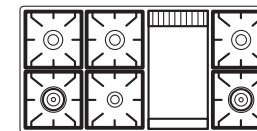

- 1 Fry Top 3,10 kW
- 1 Dual fuel wokbrander 5,00 kW
- 1 Wokbrander 5,00 kW
- 3 Gasbranders 2,60 kW
- 1 Gasbrander 1,80 kW
- Gietijzeren pandragers
- Automatische vonkontsteking
- Thermokoppelbeveiliging