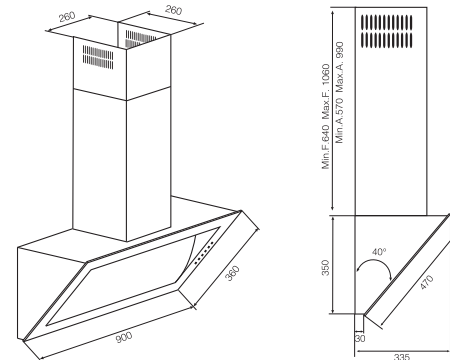

PRO-900/1000/1200 RVS

Wandafzuigkap

- 17 standen
- Tiptoetsbediening
- Naloopstand
- Halogeenverlichting
- Afstandsbediening
- Filterindicatie
- Diameter afvoer 150 mm
- 47 dB(a) bij 280 m³ per uur
- Inclusief RVS achterwand van 45 cm hoog

Uitvoering

- RVS vetfilters
- Vermogen 1000 m³ per uur

Accessoires:

- Koolstoffilters zie pagina 113

Type	Formaat	Kleur	Prijs
PRO-900	90 cm	RVS	€ 1.555,00
PRO-1000	100 cm	RVS	€ 1.765,00
PRO-1200	120 cm	RVS	€ 1.850,00

VENTOSO

Wandafzuigkap

- 4 standen
- Soft touch bediening
- Naloopstand
- Warmtesensor
- LED verlichting
- Filterindicatie
- Diameter afvoer 125 mm
- 45 dB(a) bij 240 m³ per uur

Uitvoering

- Metalen vetfilters
- Vermogen 600 m³ per uur

Accessoires:

- Koolstoffilters zie pagina 113

Type	Formaat	Kleur	Prijs
Ventoso	90 cm	RVS	€ 1.250,00