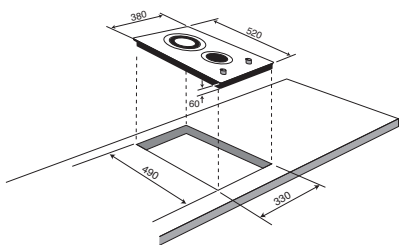

BGG-38

Gaskookplaat 38 cm

Uitvoering

- Vitro-keramisch glas (slijt en krasvast)
- 1 Brander 3,00 kW
- 1 Brander 1,00 kW
- Gietijzeren pandragers
- Thermokoppelbeveiliging
- Automatische vonkontsteking
- Ook leverbaar in flessengasuitvoering. Zet hiervoor een 'B' achter de artikelcode
- Wordt geleverd met aansluitsnoer zonder stekker
- **Let op!**
  Overstek voorzijde 1 cm
  Domino's zijn niet koppelbaar

€ 475,00

BGGW-38

Wok gaskookplaat 38 cm

Uitvoering

- Vitro-keramisch glas (slijt en krasvast)
- Dual fuel wokbrander 5,5 kW
- Gietijzeren pandragers
- Thermokoppelbeveiliging
- Automatische vonkontsteking
- Ook leverbaar in flessengasuitvoering. Zet hiervoor een 'B' achter de artikelcode
- Wordt geleverd met aansluitsnoer zonder stekker
- **Let op!**
  Overstek voorzijde 1 cm
  Domino's zijn niet koppelbaar

€ 575,00

BIK-38

Inductie kookplaat 38 cm

Uitvoering

- Zone voor $\varnothing$ 160 mm / 1100 W (1400 W in boosterstand)
- Zone achter $\varnothing$ 200 mm / 2300 W (3000 W in boosterstand)
- Kinderslot
- Timer functie per zone
- Restwarmteindicatie per zone
- Tiptoetsbediening
- Aansluitwaarde 3,7 kW
- Wordt geleverd met aansluitsnoer zonder stekker
- **Let op!**
  Overstek voorzijde 2 cm
  Domino's zijn niet koppelbaar

€ 525,00

BIKW-40

Inductie wok 40 cm

Uitvoering

- Zone $\varnothing$ 314 mm / 2300 W (3000 W in boosterstand)
- Kinderslot
- Timer functie
- Restwarmteindicatie
- Tiptoetsbediening
- Aansluitwaarde 3000 W
- MET GRATIS WOKPAN

- Wordt geleverd met aansluitsnoer zonder stekker
- **Let op!**
  Overstek voorzijde 2 cm
  Domino's zijn niet koppelbaar

€ 1.595,00

BIKF-38

Inductie Teppan Yaki 38 cm

Uitvoering