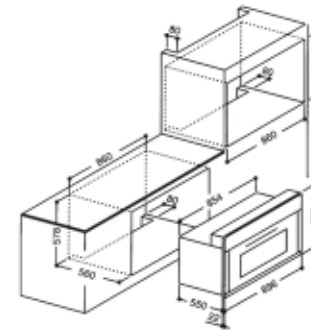

Uitvoering

- RVS-Chroom
- 8 bakfuncties
- Digitale programmeerbare klok
- Mantelkoeling
- Koele deur
- Draaispit
- 2 bakroosters
- 1 geëmailleerde vangschaal
- Voor inbouw in hoge kast en onderbouw

- Quickstart
- Energieklasse A
- Aansluitwaarde 3,4 kW
- Wordt geleverd met aansluitsnoer zonder stekker

€ 1.325,00