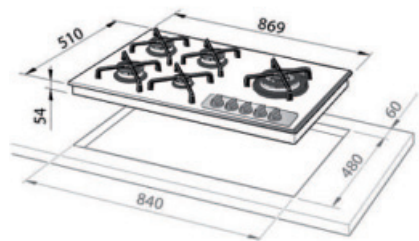

GAS aansluiting rechts achter

BTG-80