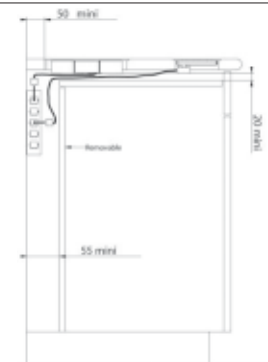

# Modulair inductiekookstelsel

BIZ-4

Set bestaande uit 4 losse inductiezones en een los bedieningspaneel, allen aangesloten op één aansluitblok. U bent vrij om deze zones te plaatsen naar wens, met de enige beperking dat u de zones en bediening maximaal 120cm van het aansluitblok af kunt plaatsen.

De zones hebben een slider bediening met 9 standen en een booster stand op alle zones.  
Aansluitwaarde 7,4 kW  
2-fasen aansluiting

	A	B	C	Totale hoogte
Zone 1 (2x)	270 mm	274 mm	254 mm	57 mm
Zone 2 (2x)	300 mm	304 mm	284 mm	57 mm
Bediening (1x)	200 x 130 - R5	204 x 134 - R7	190 x 120 mm	35 mm