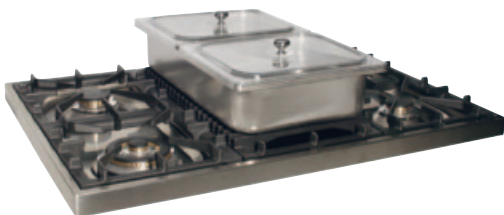

FAC-6

Stoompan

- 2-delige stoompan, te gebruiken i.c.m. met FAC-1
- beter zicht op het produkt
- eenvoudig toevoegen van ingrediënten tijdens bereiding
- verschillende producten tegelijk te stomen
- te gebruiken op Fry-Top en/of gasbranders

€ 205,00