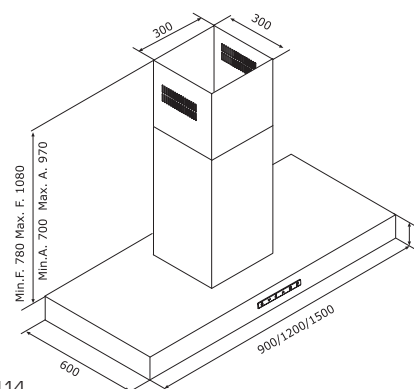

* Kleuren: RVS=Roestvrijstaal, AN=Antraciet, ZW=Zwart
Voor overige kleuren, zie pagina 114