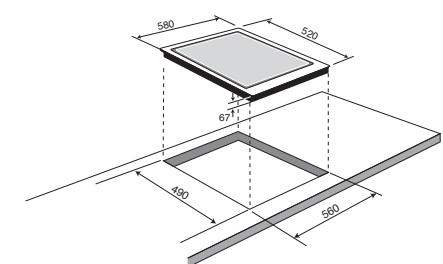

Inductie Teppan Yaki 58 cm

Uitvoering

- RVS
- Bedieningspaneel Vitro-keramisch glas (slijt en krasvast)
- 4 Zones welke afzonderlijk van elkaar in te stellen zijn tot 220 graden
- Kinderslot
- Timer functie per zone
- Restwarmteindicatie per zone
- Tiptoetsbediening
- Aansluitwaarde 5,6 kW
- 2-fasen aansluiting
- Passend bij BIK-65 en BIK-78
- Wordt geleverd met aansluitsnoer zonder stekker

€ 2.895,00

Let op: onder kookplaat minimaal 20 mm vrije ruimte houden.