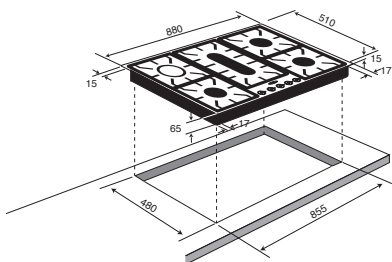

Gaskookplaat 88 cm

Uitvoering

- RVS
- Inclusief Fry-Top
- 1 Wokbrander 5,00 kW
- 1 Vispanbrander 3,10 kW
- 1 Brander 2,60 kW
- 2 Branders 1,80 kW
- Gietijzeren pannendragers
- Thermokoppelbeveiliging
- Automatische vonkontsteking
- Ook leverbaar in flessengas-uitvoering. Zet hiervoor een 'B' achter de artikelcode
- Wordt geleverd met aansluitsnoer zonder stekker

€ 1.625,00