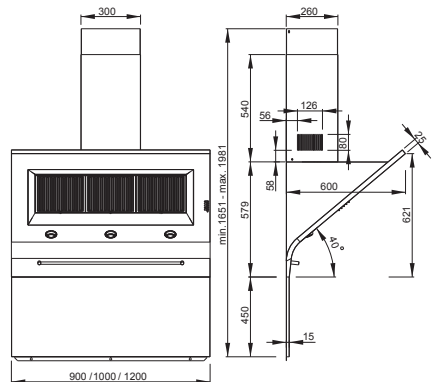

PRO-900/1000/1200 RVS

Wandafzuigkap

- 17 standen
- Tiptoetsbediening
- Naloopstand
- Halogeenverlichting
- Afstandsbediening
- Filterindicatie
- Diameter afvoer 150 mm
- 47 dB(a) bij 280 m³ per uur
- Inclusief RVS achterwand van 45 cm hoog

Uitvoering

- RVS vetfilters
- Vermogen 1000 m³ per uur

Accessoires:

- Koolstoffilters zie pagina 113

Type	Formaat	Kleur	Prijs
PRO-900	90 cm	RVS	€ 1.555,00
PRO-1000	100 cm	RVS	€ 1.765,00
PRO-1200	120 cm	RVS	€ 1.850,00

VENTOSO

Wandafzuigkap

- 4 standen
- Soft touch bediening
- Naloopstand
- Warmtesensor
- LED verlichting
- Filterindicatie
- Diameter afvoer 125 mm
- 45 dB(a) bij 240 m³ per uur

Uitvoering

- Metalen vetfilters
- Vermogen 600 m³ per uur

Accessoires:

- Koolstoffilters zie pagina 113

Type	Formaat	Kleur	Prijs
Ventoso	90 cm	RVS	€ 1.250,00