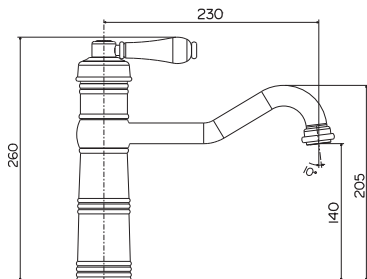

1 hendel mengkraan

Uitvoering

- Inclusief 2 filterstopkranen
- Kraangat $\varnothing$ 35 mm
- Keramisch binnenwerk
- Chroom (Varese C)
- Oud messing (Varese OM)
- Geborsteld Chroom (Varese GC)

Varese C	Varese OM	Varese GC
€ 275,00	€ 305,00	€ 305,00