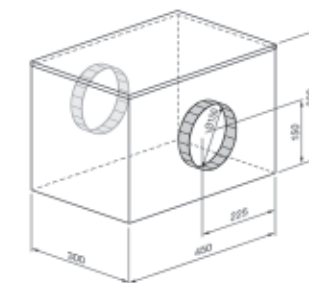

PE-80/105/130

Inbouw afzuigkap

Uitvoering

- RVS vetfilters
- Vermogen 700 m³ per uur
- 4 standen

- Soft touch bediening
- Nalooptestand
- Warmtesensor
- LED verlichting
- Filterindicatie
- Diameter afvoer 150 mm
- 42 dB(a) bij 240 m³ per uur

Accessoires:

- Koolstoffilters zie pagina 113

Type	Formaat	Uitsparingsmaat	Kleur	Prijs
PE-80	77 cm	725 x 360 mm	RVS	€ 795,00
PE-105	105 cm	1000 x 360 mm	RVS	€ 845,00
PE-130	132 cm	1270 x 360 mm	RVS	€ 895,00

PLB-100/130 PLZ-100/130 SERIE EXTERNE MOTOR

Plafondkap

Uitvoering

- Vermogen: 755 m³ per uur
- 4 standen
- Tiptoetsbediening
- Nalooptestand

- Halogeenverlichting
- Afstandsbediening
- Externe motor (H x B x D):
  300 mm x 450 mm x 300 mm
- 500 cm kabel voor externe motor
- PLB: afvoer naar boven
  - inbouwhoogte 16 cm
- PLZ: zijdelingse afvoer

- inbouwhoogte 16 cm
- Maximale hoogte-afstand tot kookvlak 160 cm

Extra voor recirculatie = optioneel

Pure Air Cure

Type	Formaat	Uitsparingsmaat	Kleur	Prijs
PLB-100	100 cm	996 x 550 mm	RVS	€ 1.590,00
PLB-130	130 cm	1273 x 550 mm	RVS	€ 1.799,00
PLZ-100	100 cm	996 x 550 mm	RVS	€ 1.799,00
PLZ-130	130 cm	1273 x 550 mm	RVS	€ 1.999,00

Motor