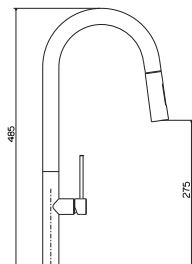

Uitvoering

- Inclusief 2 filterstopkranen
- Uittrekbare handdouche
- Kraangat $\varnothing$ 35 mm
- Keramisch binnenwerk
- Chroom (Loreto C)
- Geborsteld chroom (Loreto GC)

Loreto C	Loreto GC
€ 180,00	€ 240,00