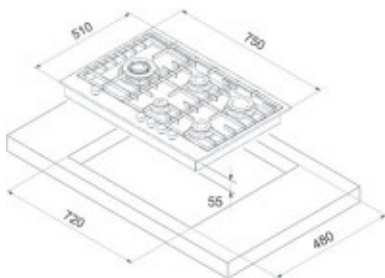

GAS aansluiting links achter

BGW-90 IX

NIEUW