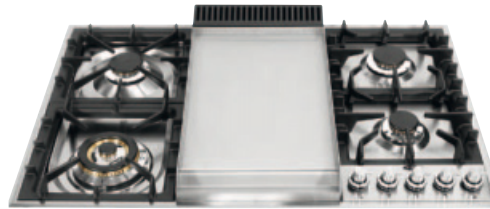

GK-907 IX

Gaskookplaat 88 cm

Uitvoering

- RVS
- Inclusief Fry-Top
- 1 Wokbrander 5,00 kW
- 1 Vispanbrander 3,10 kW
- 1 Brander 2,60 kW
- 2 Branders 1,80 kW
- Gietijzeren pannendragers
- Thermokoppelbeveiliging
- Automatische vonkontsteking
- Ook leverbaar in flessengas-uitvoering. Zet hiervoor een 'B' achter de artikelcode
- Wordt geleverd met aansluitsnoer zonder stekker

€ 1.625,00

GAS aansluiting rechts achter

GKF-940 XL

Gaskookplaat 90 cm

Uitvoering

- RVS
- Inclusief Fry-Top
- 1 Wokbrander 5,00 kW
- 1 Vispanbrander 3,10 kW
- 1 Brander 2,60 kW
- 2 Branders 1,80 kW
- Gietijzeren pannendragers
- Thermokoppelbeveiliging
- Automatische vonkontsteking
- Ook leverbaar in flessengasuitvoering. Zet hiervoor een 'B' achter de artikelcode
- Wordt geleverd met aansluitsnoer zonder stekker

Extra

- Optioneel: beschermdeksels FAC-11
- Kijk voor Fry-Top accessoires op pagina 110

Let op! Speciaal ontworpen voor diepere werkbladen en kookeilanden, minimale bladdiepte 70 cm.

€ 2.195,00

GAS aansluiting rechts achter