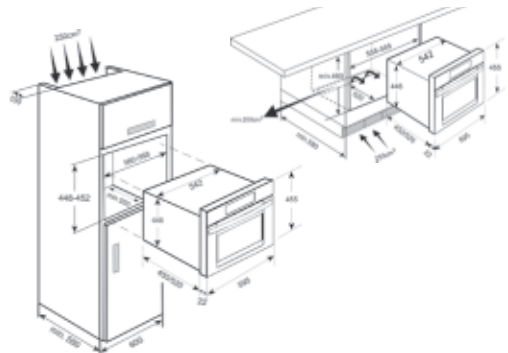

Extra

- Ook leverbaar in RAL kleur tegen een meerprijs van € 295,00

€ 1.990,00