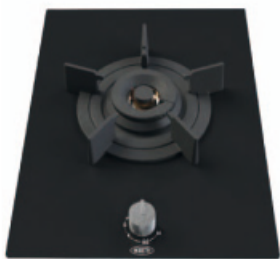

BGGW-38

Wok gaskookplaat 38 cm

Uitvoering

- Vitro-keramisch glas (slijt en krasvast)
- Dual fuel wokbrander 5,5 kW
- Gietijzeren pandragers
- Thermokoppelbeveiliging
- Automatische vonkontsteking
- Ook leverbaar in flessengasuitvoering. Zet hiervoor een 'B' achter de artikelcode
- Wordt geleverd met aansluitsnoer zonder stekker
- **Let op!**
  Overstek voorzijde 1 cm
  Domino's zijn niet koppelbaar

€ 575,00