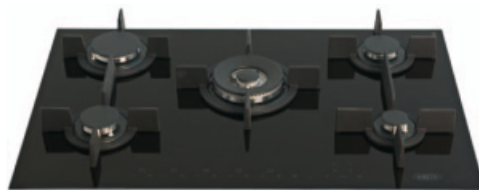

Gas op glas kookplaat 79 cm

Uitvoering

- Vitro-keramisch glas (slijt en krasvast)
- 1 Wokbrander 4,00 kW
- 1 Brander 3,00 kW
- 2 Branders 1,65 kW
- 1 Brander 1,00 kW
- Gietijzeren pannendragers
- Thermokoppelbeveiliging
- Tiptoetsbediening
- Automatische vonkontsteking
- Auto restart
- Kinderslot
- Timer functie per brander
- Ook leverbaar in flessengasuitvoering. Zet hiervoor een 'B' achter de artikelcode
- Wordt geleverd met aansluitsnoer zonder stekker

€ 1.150,00