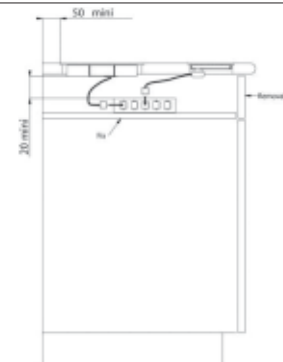

# Modulair inductiekookstelsel

BIZ-4

Set bestaande uit 4 losse inductiezones en een los bedieningspaneel, allen aangesloten op één aansluitblok. U bent vrij om deze zones te plaatsen naar wens, met de enige beperking dat u de zones en bediening maximaal 120cm van het aansluitblok af kunt plaatsen.

De zones hebben een slider bediening met 9 standen en een booster stand op alle zones.  
Aansluitwaarde 7,4 kW  
2-fasen aansluiting

	A	B	C	Totale hoogte
Zone 1 (2x)	270 mm	274 mm	254 mm	57 mm
Zone 2 (2x)	300 mm	304 mm	284 mm	57 mm
Bediening (1x)	200 x 130 - R5	204 x 134 - R7	190 x 120 mm	35 mm