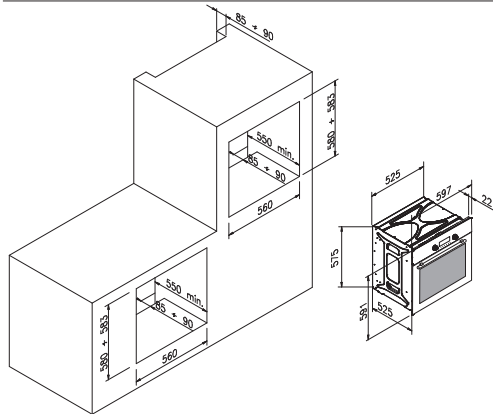

Extra

- Ook leverbaar in RAL kleur tegen een meerprijs van € 350,00

€ 695,00