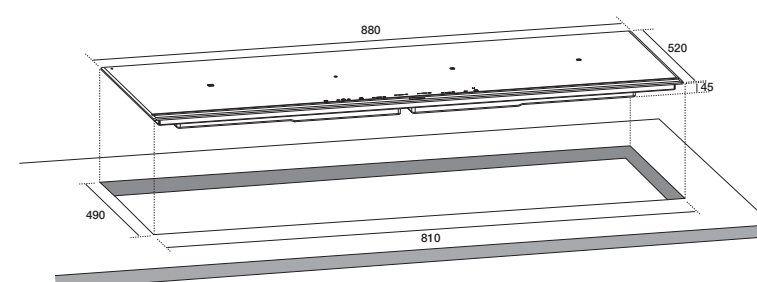

Uitvoering

- Facet geslepen randen
- 5 Superbooster zones
- 9 standen
- 1 zone 2600 W + Booster 3300/5500 W (LM)
- 2 zones 1850 W + Booster 2300/3000 W (MV/MA)
- 2 multizones 2100 W + Booster 2600/3700 W (RV/RA) aan elkaar koppelbaar tot 1 automatische zone
- Timer functie per zone
- Automatische kookfunctie
- Restwarmteindicatie per zone
- Slider bediening
- Kinderslot
- Aansluitwaarde: 11,1 kW
- 3-fasen aansluiting
- Wordt geleverd zonder aansluitsnoer

€ 1.750,00

Let op: onder kookplaat minimaal 20 mm vrije ruimte houden.