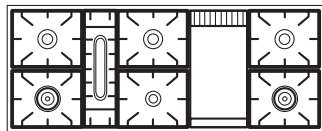

- 150 cm fornuis
- Multifunctionele oven van 80 cm
- Multifunctionele oven van 60 cm
- Quickstart
- Draaispit
- Ovenlade
- Energieklasse ovens A

Technische tekeningen zie pagina 118