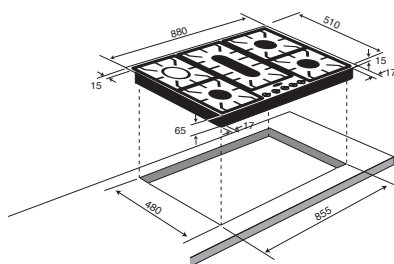

GAS aansluiting
rechts achter