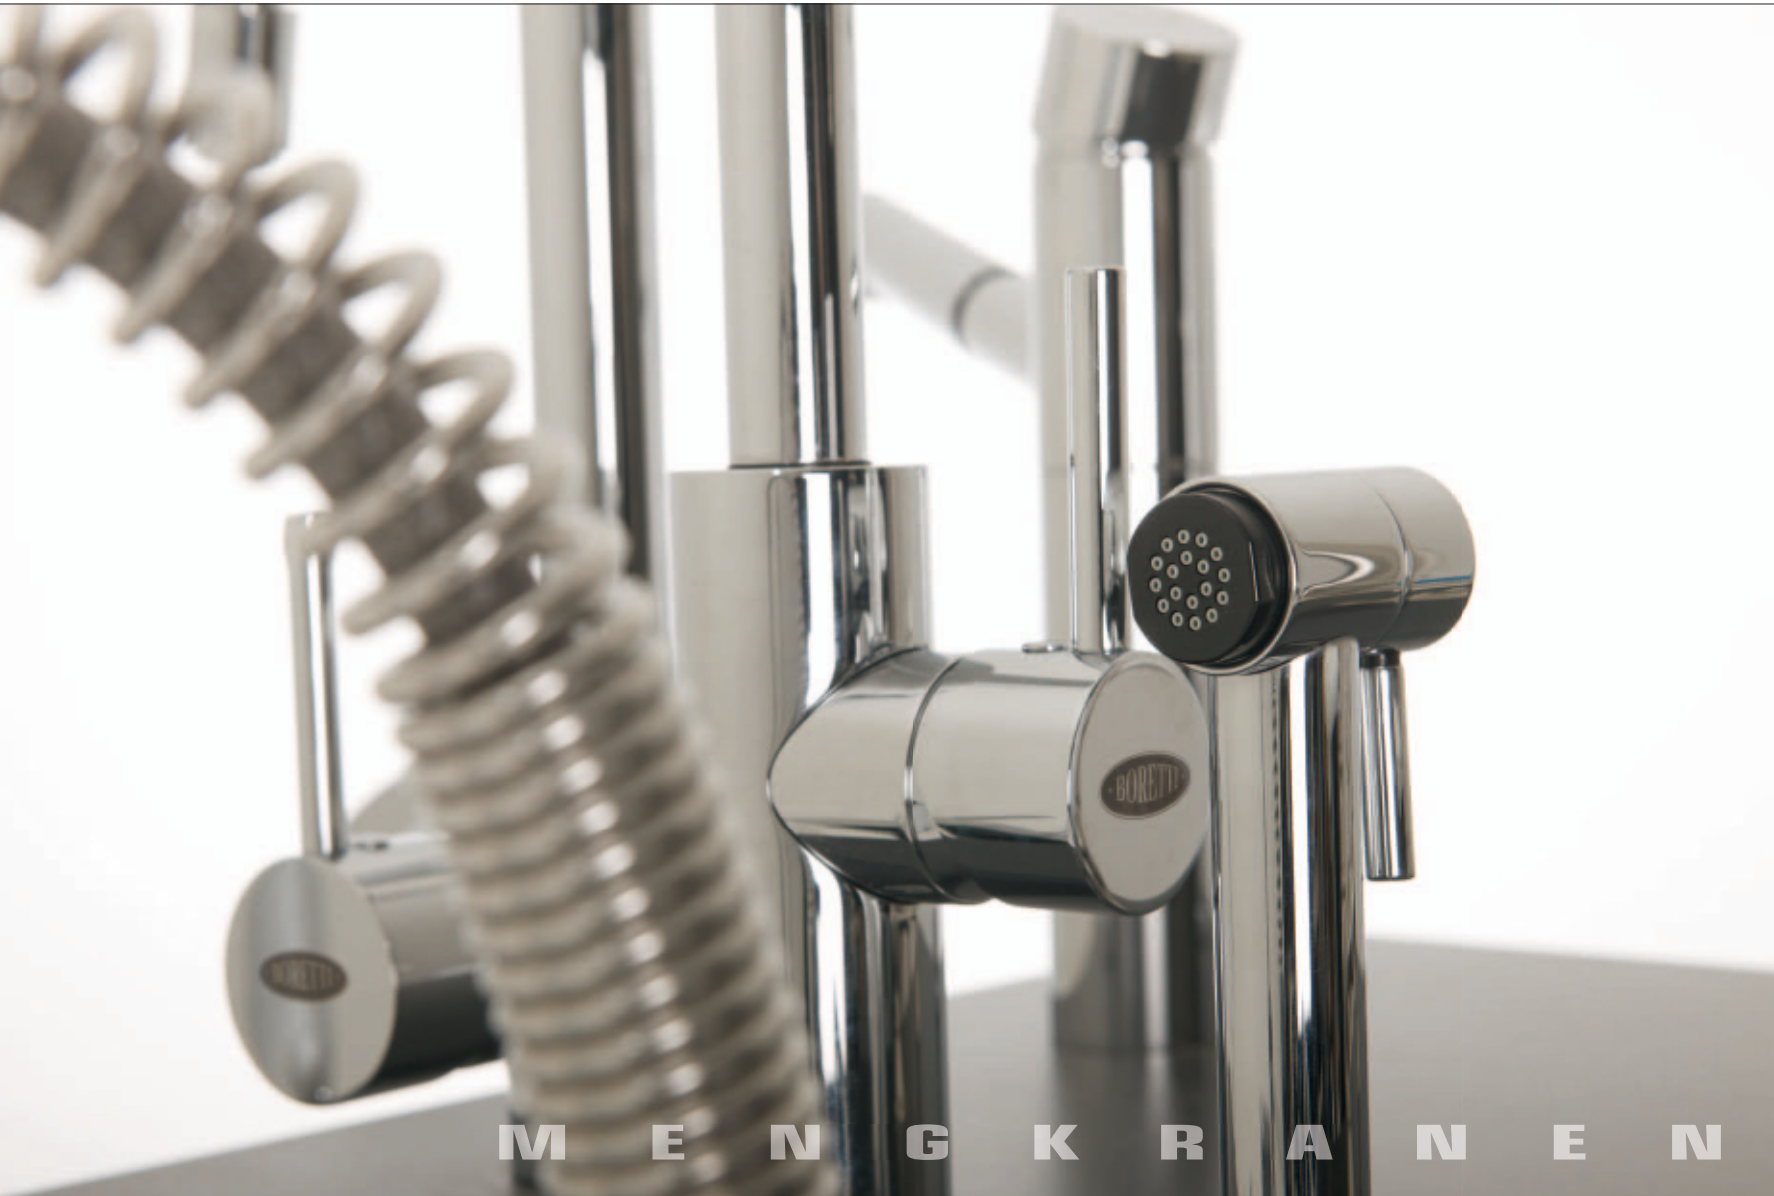

€ 795,00

M E N G K R A N E N

Z o v e e l z i j d i g a l s h e t g e e n e r u i t k o m t . . .

Het is dus niet voor niets dat er zo'n  
ruime keuze is aan kranen bij Boretti. De kraan is

immers het meest gebruikte onderdeel in de keuken. En, net als het water dat er uit komt, kunt u met de Boretti kranen collectie alle kanten op. Er is zoals bij elke Boretti veel aandacht besteed aan het design, voor in de moderne maar zeker ook in de landelijke en klassieke keukens. Echte eye-catchers zijn de modellen met het Boretti Sensolight, een systeem waarbij de gebruiker door middel van een LED verlichting wordt geïnformeerd over de temperatuur van het water. Zo vinden technologie, veiligheid en design elkaar in één prachtig Boretti-product. Om aan de kwaliteitseisen te blijven voldoen worden er bij iedere kraan 2 filterstopkranen geleverd. Hiermee haalt u kalk- en zanddeeltjes uit het water en wordt de levensduur van uw kraan velengd.