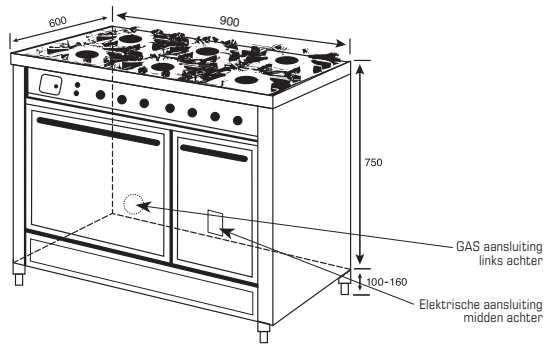

MBR-96/MB-96/MBO-96/MBR-90 F/MB-90 F/MBO-90 F/MBRE-90/MBEO-90/MBRI-90/MBI-90/MBIO-90