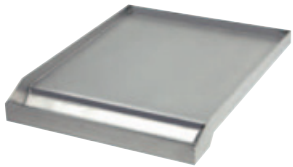

BAC-30

Universele Fry-Top