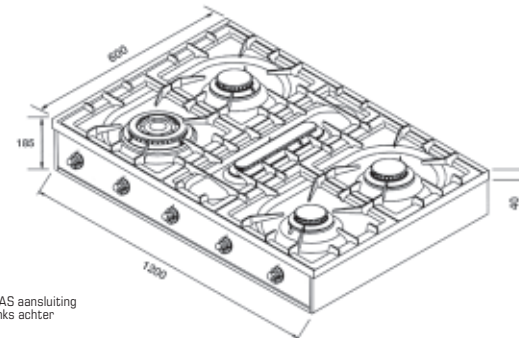

GAS aansluiting links achter