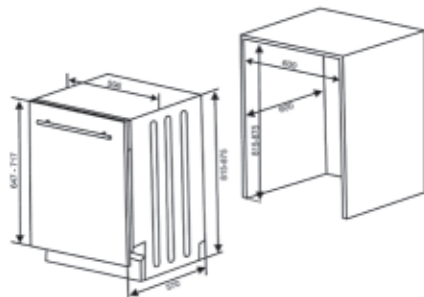

**Speciale mogelijkheden:**

- Uitgestelde starttijd
- Verstelbare bovenkorf
- **LED verlichting in de kuip**

€ 650,00

**BVW-682**

**Inbouw volledig geïntegreerde vaatwasser 60 cm**

**Uitvoering**

- 15 couverts
- 9 programma's
- 5 temperaturen:  
30/40/50/60/70 °C
- Zeer geluidsarm 45 dB
- Energieklasse A<sup>+</sup>
- Wasresultaat A
- Droogresultaat A
- Automatische 3 in 1 tabletfunctie
- Aansluitwaarde 2,2 kW
- Bestekmand