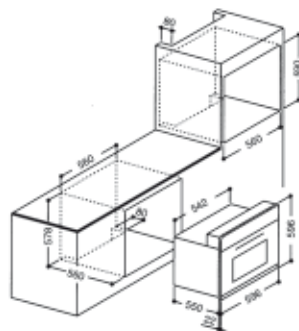

Mogelijke uitvoeringen:

- SPR-60 AN Antraciet-Chroom
- SP-60 AN Antraciet-Messing

€ 1.225,00