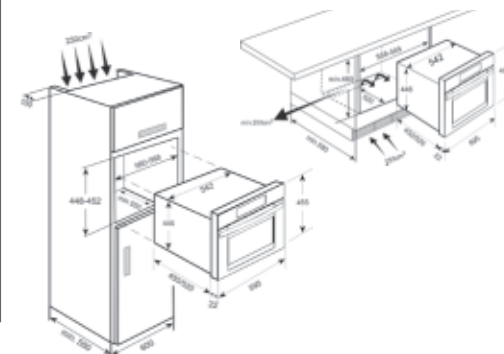

BCM-45 IX

Combi-magnetron 45 cm

Uitvoering

- RVS
- 6 functies waaronder 3 combinatiefuncties
- 5 magnetronstanden tot 1000 W
- Digitale programmeerbare klok
- Mantelkoeling
- Koele deur
- 1 glazen vangschaal
- 1 bakrooster
- Voor inbouw in hoge kast en onderbouw

- Aansluitwaarde 3,4 kW
- Wordt geleverd met aansluitsnoer

Extra

- Ook leverbaar in RAL kleur tegen een meerprijs van € 295,00

€ 995,00

BM-45 IX

Multifunctionele oven 45 cm

Uitvoering

- RVS
- 8 bakfuncties
- Digitale programmeerbare klok
- Mantelkoeling
- Koele deur
- 1 bakrooster
- 1 geëmailleerde vangschaal
- Voor inbouw in hoge kast en onderbouw

- Energieklasse A
- Aansluitwaarde 2,0 kW
- Wordt geleverd met aansluitsnoer zonder stekker

Extra

- Ook leverbaar in RAL kleur tegen een meerprijs van € 295,00

€ 980,00

BMP-45 IX

Multifunctionele oven met pyrolysereininging 45 cm

Uitvoering

- RVS
- 8 bakfuncties
- Digitale programmeerbare klok
- Mantelkoeling
- Koele deur
- 1 bakrooster
- 1 geëmailleerde vangschaal
- Voor inbouw in hoge kast en onderbouw

- Energieklasse A
- Aansluitwaarde 3,6 kW
- Wordt geleverd met aansluitsnoer zonder stekker

Extra

- Ook leverbaar in RAL kleur tegen een meerprijs van € 295,00

€ 1.190,00

BS-45 IX

Steamer met grillfunctie 45 cm

Uitvoering

- RVS
- 2 bakfuncties
- Digitale programmeerbare klok
- Mantelkoeling
- Koele deur
- 1 Bakrooster
- 1 Geperforeerde RVS schaal
- 1 RVS vangschaal
- Voor inbouw in hoge kast en onderbouw

- Aansluitwaarde 1,4 kW
- Wordt geleverd met aansluitsnoer zonder stekker

Extra

- Ook leverbaar in RAL kleur tegen een meerprijs van € 295,00

€ 1.190,00