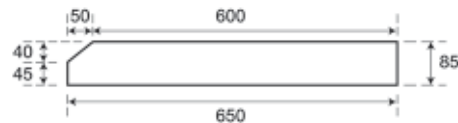

GAS aansluiting links achter