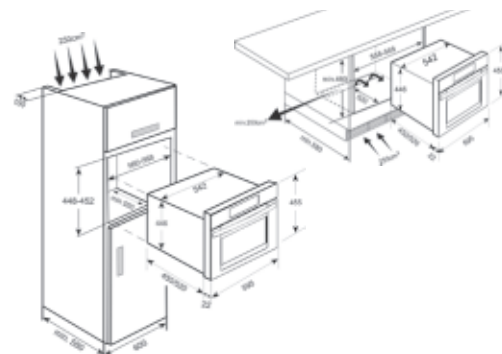

BCM-45 IX

Combi-magnetron 45 cm

Uitvoering

- RVS
- 6 functies waaronder 3 combinatiefuncties
- 5 magnetronstanden tot 1000 W
- Digitale programmeerbare klok
- Mantelkoeling
- Koele deur
- 1 glazen vangschaal
- 1 bakrooster
- Voor inbouw in hoge kast en onderbouw

- Aansluitwaarde 3,4 kW
- Wordt geleverd met aansluitsnoer

Extra

- Ook leverbaar in RAL kleur tegen een meerprijs van € 295,00

€ 995,00

BM-45 IX

Multifunctionele oven 45 cm

Uitvoering

- RVS
- 8 bakfuncties
- Digitale programmeerbare klok
- Mantelkoeling
- Koele deur
- 1 bakrooster
- 1 geëmailleerde vangschaal
- Voor inbouw in hoge kast en onderbouw

- Energieklasse A
- Aansluitwaarde 2,0 kW
- Wordt geleverd met aansluitsnoer zonder stekker

Extra

- Ook leverbaar in RAL kleur tegen een meerprijs van € 295,00

€ 980,00

BMP-45 IX

Multifunctionele oven met pyrolysereininging 45 cm

Uitvoering

- RVS
- 8 bakfuncties
- Digitale programmeerbare klok
- Mantelkoeling
- Koele deur
- 1 bakrooster
- 1 geëmailleerde vangschaal
- Voor inbouw in hoge kast en onderbouw

- Energieklasse A
- Aansluitwaarde 3,6 kW
- Wordt geleverd met aansluitsnoer zonder stekker

Extra

- Ook leverbaar in RAL kleur tegen een meerprijs van € 295,00

€ 1.190,00

BS-45 IX

Steamer met grillfunctie 45 cm

Uitvoering

- RVS
- 2 bakfuncties
- Digitale programmeerbare klok
- Mantelkoeling
- Koele deur
- 1 Bakrooster
- 1 Geperforeerde RVS schaal
- 1 RVS vangschaal
- Voor inbouw in hoge kast en onderbouw

- Aansluitwaarde 1,4 kW
- Wordt geleverd met aansluitsnoer zonder stekker

Extra

- Ook leverbaar in RAL kleur tegen een meerprijs van € 295,00

€ 1.190,00