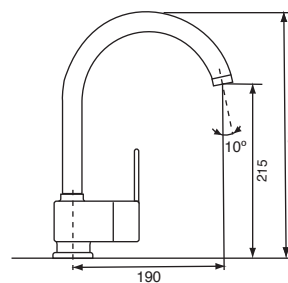

1 hendel mengkraan met hoge uitloop

Uitvoering

- Inclusief 2 filterstopkranen
- Open hendel
- Kraangat ø 35 mm
- Keramisch binnenwerk
- Chroom

Torino C
€ 175,00