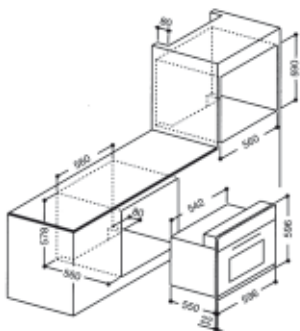

Uitvoering

- RVS-Chroom
- 8 bakfuncties
- Digitale programmeerbare klok
- Mantelkoeling
- Koele deur
- 2 bakroosters
- 1 geëmailleerde vangschaal
- Voor inbouw in hoge kast en onderbouw

- Quickstart
- Energieklasse A
- Aansluitwaarde 3,4 kW
- Wordt geleverd met aansluitsnoer zonder stekker

€ 1.225,00