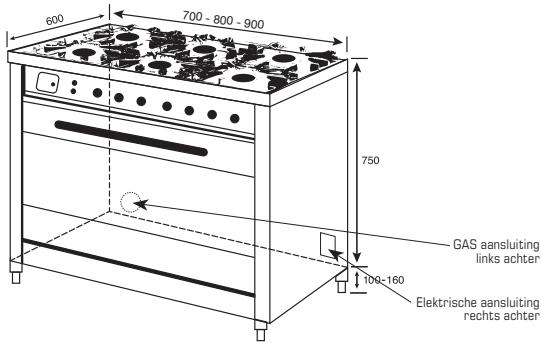

VT-96/VP-74/VPS-74/VPNR-74/VPN-74/VPNO-74/VP-83/
VPS-83/VPNR-83/VPN-83/VPNO-83