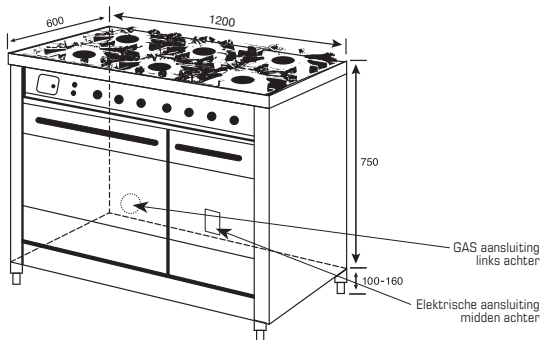

VZGF-90/VZGE-90/VZGI-90

VFP-120/VFPS-120/VFPNR-120/VFPN-120/VFPNO-120/
VFP-1202/VFPS-1202/VFPNR-1202/VFPN-1202/VFPNO-1202