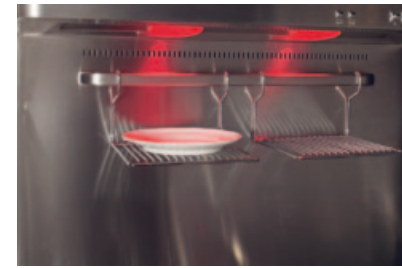

WRB WARMHOUDREK

- Voor onder Majestic afzuigkappen
- 26 cm breed

WRB € 65,00