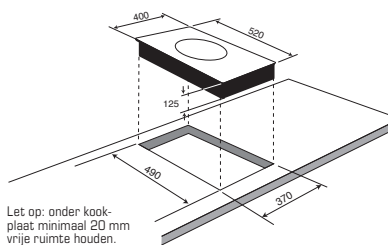

BGG-38

Gaskookplaat 38 cm

Uitvoering

- Vitro-keramisch glas (slijt en krasvast)
- 1 Brander 3,00 kW
- 1 Brander 1,00 kW
- Gietijzeren pandragers
- Thermokoppelbeveiliging
- Automatische vonkontsteking
- Ook leverbaar in flessengasuitvoering. Zet hiervoor een 'B' achter de artikelcode
- Wordt geleverd met aansluitsnoer zonder stekker
- **Let op!**
  Overstek voorzijde 1 cm
  Domino's zijn niet koppelbaar

€ 475,00

BGGW-38

Wok gaskookplaat 38 cm

Uitvoering

- Vitro-keramisch glas (slijt en krasvast)
- Dual fuel wokbrander 5,5 kW
- Gietijzeren pandragers
- Thermokoppelbeveiliging
- Automatische vonkontsteking
- Ook leverbaar in flessengasuitvoering. Zet hiervoor een 'B' achter de artikelcode
- Wordt geleverd met aansluitsnoer zonder stekker
- **Let op!**
  Overstek voorzijde 1 cm
  Domino's zijn niet koppelbaar

€ 575,00

BIK-38

Inductie kookplaat 38 cm

Uitvoering

- Zone voor $\varnothing$ 160 mm / 1100 W (1400 W in boosterstand)
- Zone achter $\varnothing$ 200 mm / 2300 W (3000 W in boosterstand)
- Kinderslot
- Timer functie per zone
- Restwarmteindicatie per zone
- Tiptoetsbediening
- Aansluitwaarde 3,7 kW
- Wordt geleverd met aansluitsnoer zonder stekker
- **Let op!**
  Overstek voorzijde 2 cm
  Domino's zijn niet koppelbaar

€ 525,00

BIKW-40

Inductie wok 40 cm

Uitvoering

- Zone $\varnothing$ 314 mm / 2300 W (3000 W in boosterstand)
- Kinderslot
- Timer functie
- Restwarmteindicatie
- Tiptoetsbediening
- Aansluitwaarde 3000 W
- MET GRATIS WOKPAN

- Wordt geleverd met aansluitsnoer zonder stekker
- **Let op!**
  Overstek voorzijde 2 cm
  Domino's zijn niet koppelbaar

€ 1.595,00

BIKF-38

Inductie Teppan Yaki 38 cm

Uitvoering