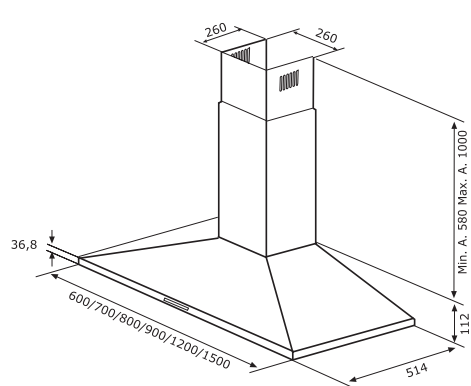

SHV-600/1500 SERIE EXTERNE MOTOR

Wandafzuigkap met externe motor

Uitvoering

- RVS vetfilters
- Vermogen 800 m³ per uur

- 4 standen
- Soft touch bediening
- Nalooptestand
- Warmtesensor
- LED verlichting
- Filterindicatie
- Diameter afvoer 150 mm

- 700 cm kabel voor externe motor
- Afmeting motor (H x B x D): 360 mm x 300 mm x 300 mm
- Accessoires:
  - Koolstoffilters zie pagina 113
  - Achterwanden zie pagina 77
  - Verlengde schachtdelen zie pagina 113

Type	Formaat	Kleur*	Prijs
SHV-600 EM	60 cm	RVS • AN • ZW	€ 860,00
SHV-700 EM	70 cm	RVS • AN • ZW	€ 860,00
SHV-800 EM	80 cm	RVS • AN • ZW	€ 885,00
SHV-900 EM	90 cm	RVS • AN • ZW	€ 915,00
SHV-1000 EM	100 cm	RVS • AN • ZW	€ 915,00
SHV-1200 EM	120 cm	RVS • AN • ZW	€ 1.000,00
SHV-1500 EM	150 cm	RVS • AN • ZW	€ 1.310,00

Deze kap wordt geleverd met een externe binnenmotor, voor plaatsing aan de wand.

SHP-600/1500 SERIE EXTERNE MOTOR

Wandafzuigkap met externe motor

Uitvoering

- RVS vetfilters
- Vermogen 800 m³ per uur

- 4 standen
- Soft touch bediening
- Nalooptestand
- Warmtesensor
- LED verlichting
- Filterindicatie
- Diameter afvoer 150 mm

- 700 cm kabel voor externe motor
- Afmeting motor (H x B x D): 360 mm x 300 mm x 300 mm
- Accessoires:
  - Koolstoffilters zie pagina 113
  - Achterwanden zie pagina 77
  - Verlengde schachtdelen zie pagina 113

Type	Formaat	Kleur*	Prijs
SHP-600 EM	60 cm	RVS • AN • ZW	€ 915,00
SHP-700 EM	70 cm	RVS • AN • ZW	€ 940,00
SHP-800 EM	80 cm	RVS • AN • ZW	€ 970,00
SHP-900 EM	90 cm	RVS • AN • ZW	€ 1.000,00
SHP-1000 EM	100 cm	RVS • AN • ZW	€ 1.000,00
SHP-1200 EM	120 cm	RVS • AN • ZW	€ 1.145,00
SHP-1500 EM	150 cm	RVS • AN • ZW	€ 1.365,00

Deze kap wordt geleverd met een externe binnenmotor, voor plaatsing aan de wand.

* Kleuren: RVS=Roestvrijstaal, AN=Antraciet, ZW=Zwart
Voor overige kleuren, zie pagina 114