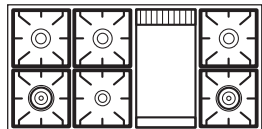

Extra meegeleverd:

- 4 nostalgische sierpotten tot werkbladhoogte 89 cm

- 1 Fry Top 3,10 kW
- 2 Wokbranders 5,00 kW
- 3 Gasbranders 2,60 kW
- 1 Gasbrander 1,80 kW
- Gietijzeren pandragers
- Automatische vonkontsteking
- Thermokoppelbeveiliging