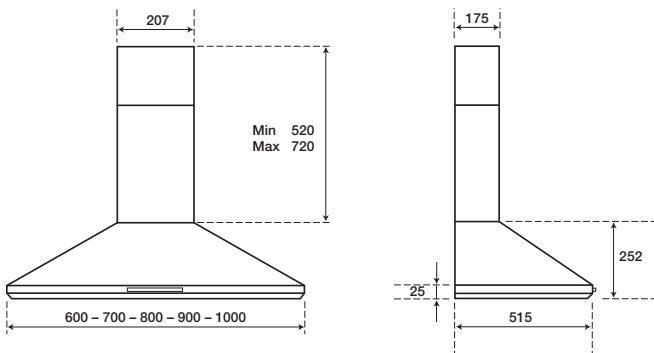

#### Accessoires:

- Koolstoffilters zie pagina 113
- Achterwanden zie pagina 77
- Verlengde schachtdelen zie pagina 113

Type	Formaat	Kleur*	Prijs
K-660	60 cm	RVS • AN • ZW	€ 395,00
K-760	70 cm	RVS • AN • ZW	€ 420,00
K-860	80 cm	RVS • AN • ZW	€ 430,00
K-960	90 cm	RVS • AN • ZW	€ 450,00
K-1060	100 cm	RVS • AN • ZW	€ 475,00