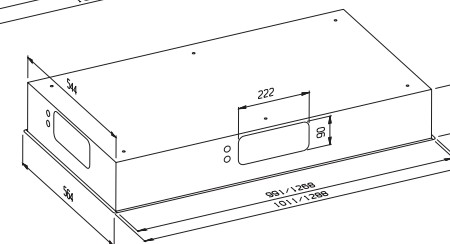

PE-80/105/130

Inbouw afzuigkap

Uitvoering

- RVS vetfilters
- Vermogen 700 m³ per uur
- 4 standen

- Soft touch bediening
- Nalooptestand
- Warmtesensor
- LED verlichting
- Filterindicatie
- Diameter afvoer 150 mm
- 42 dB(a) bij 240 m³ per uur

Accessoires:

- Koolstoffilters zie pagina 113

Type	Formaat	Uitsparingsmaat	Kleur	Prijs
PE-80	77 cm	725 x 360 mm	RVS	€ 795,00
PE-105	105 cm	1000 x 360 mm	RVS	€ 845,00
PE-130	132 cm	1270 x 360 mm	RVS	€ 895,00

PLB-100/130 PLZ-100/130 SERIE EXTERNE MOTOR

Plafondkap

Uitvoering

- Vermogen: 755 m³ per uur
- 4 standen
- Tiptoetsbediening
- Nalooptestand

- Halogeenverlichting
- Afstandsbediening
- Externe motor (H x B x D):
  300 mm x 450 mm x 300 mm
- 500 cm kabel voor externe motor
- PLB: afvoer naar boven
  - inbouwhoogte 16 cm
- PLZ: zijdelingse afvoer

- inbouwhoogte 16 cm
- Maximale hoogte-afstand tot kookvlak 160 cm

Extra voor recirculatie = optioneel

Pure Air Cure

Type	Formaat	Uitsparingsmaat	Kleur	Prijs
PLB-100	100 cm	996 x 550 mm	RVS	€ 1.590,00
PLB-130	130 cm	1273 x 550 mm	RVS	€ 1.799,00
PLZ-100	100 cm	996 x 550 mm	RVS	€ 1.799,00
PLZ-130	130 cm	1273 x 550 mm	RVS	€ 1.999,00

Motor