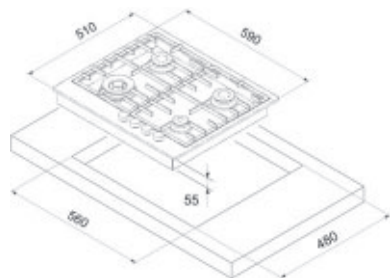

GAS aansluiting links achter

BGW-75 IX

NIEUW