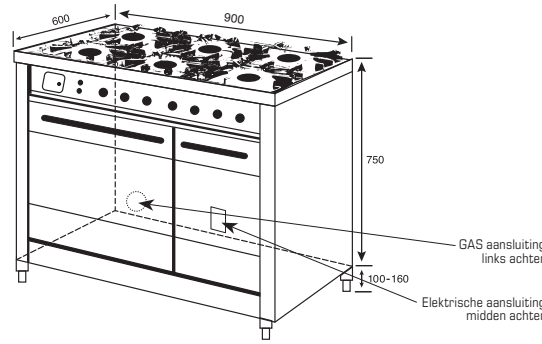

VT-96/VP-74/VPS-74/VPNR-74/VPN-74/VPNO-74/VP-83/
VPS-83/VPNR-83/VPN-83/VPNO-83

VT-946

VP-64/VPE-64/VPS-64/VPNR-64/VPN-64/VPNO-64/
VPSE-64 IX/VPNRE-64/VPNE-64/VPNEO-64

VP-96/VPS-96/VPNR-96/VPN-96/VPNO-96/VFP-93/VFPS-93/
VFPNR-93/VFPN-93/VFPNO-93/VPE-93/VPSE-93/VPNRE-93/
VPNE-93/VPNEO-93/VPI-93/VPSI-93/VPNRI-93/VPNI-93/
VPNO-93

VP-946/VPS-946/VPNR-946/VPNR-946/VPN-946/VPNO-946/
VFP-94/VFPS-94/VFPNR-94/VFPN-94/VFPNO-94/VPE-94/
VPSE-94/VPNRE-94/VPNE-94/VPNEO-94/VPI-94/VPSI-94/
VPNRI-94/VPNRI-94/VPNI-94/VPNO-94

VP-104/VPS-104/VPNR-104/VPN-104/VPNO-104/VFP-104/
VFPS-104/VFPNR-104/VFPN-104/VFPNO-104/VPE-104/
VPSE-104/VPNRE-104/VPNE-104/VPNEO-104/VPI-104/
VPSI-104/VPNRI-104/VPNI-104/VPNO-104

VFP-120/VFPS-120/VFPNR-120/VFPN-120/VFPNO-120/
VFP-1202/VFPS-1202/VFPNR-1202/VFPN-1202/VFPNO-1202

VFP-150/VFPS-150/VFPNR-150/VFPN-150/VFPNO-150

VQ-104/VX-104/VQF-104/VXF-104/VQE-104/VXE-104/
VQI-104