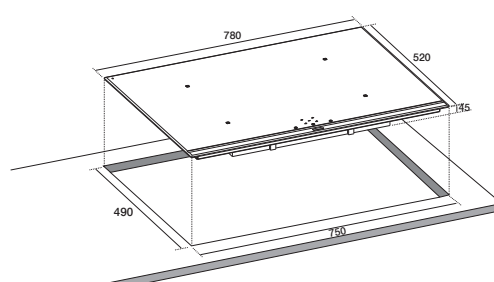

Uitvoering

- Facet geslepen randen
- 4 Superbooster zones
- 9 standen
- 1 zone 2600 W + Booster 3300/5500 W (LV)
- 2 zones 1850 W + Booster 2300/3000 W (LA/RA)
- 1 zone 2300 W + Booster 2900/3700 W (RV)
- Timer functie per zone
- Automatische kookfunctie
- Restwarmteindicatie per zone
- Slider bediening
- Kinderslot
- Aansluitwaarde: 7,4 kW
- 2-fasen aansluiting
- Wordt geleverd zonder aansluitsnoer

€ 1.395,00

Let op: onder kookplaat minimaal 20 mm vrije ruimte houden.