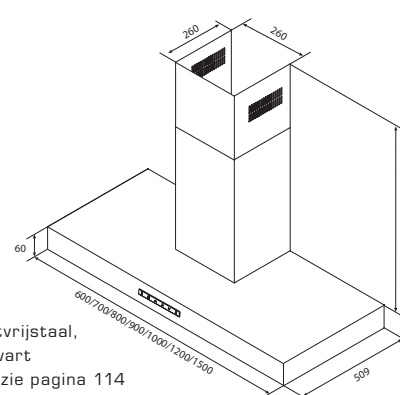

* Kleuren: RVS=Roestvrijstaal, AN=Antraciet, ZW=Zwart
Voor overige kleuren, zie pagina 114