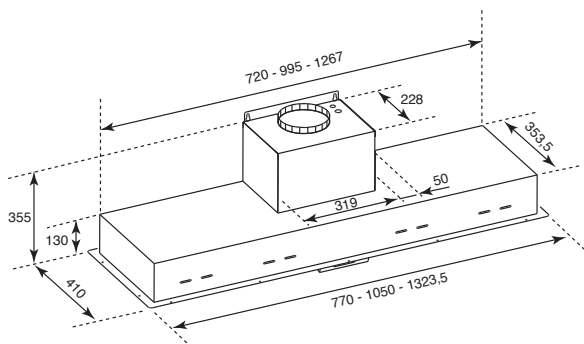

PE-80/105/130

Inbouw afzuigkap

Uitvoering

- RVS vetfilters
- Vermogen 700 m³ per uur
- 4 standen

- Soft touch bediening
- Nalooptestand
- Warmtesensor
- LED verlichting
- Filterindicatie
- Diameter afvoer 150 mm
- 42 dB(a) bij 240 m³ per uur

Accessoires:

- Koolstoffilters zie pagina 113

Type	Formaat	Uitsparingsmaat	Kleur	Prijs
PE-80	77 cm	725 x 360 mm	RVS	€ 795,00
PE-105	105 cm	1000 x 360 mm	RVS	€ 845,00
PE-130	132 cm	1270 x 360 mm	RVS	€ 895,00

PLB-100/130 PLZ-100/130 SERIE EXTERNE MOTOR

Plafondkap

Uitvoering

- Vermogen: 755 m³ per uur
- 4 standen
- Tiptoetsbediening
- Nalooptestand

- Halogeenverlichting
- Afstandsbediening
- Externe motor (H x B x D):
  300 mm x 450 mm x 300 mm
- 500 cm kabel voor externe motor
- PLB: afvoer naar boven
  - inbouwhoogte 16 cm
- PLZ: zijdelingse afvoer

- inbouwhoogte 16 cm
- Maximale hoogte-afstand tot kookvlak 160 cm

Extra voor recirculatie = optioneel

Pure Air Cure

Type	Formaat	Uitsparingsmaat	Kleur	Prijs
PLB-100	100 cm	996 x 550 mm	RVS	€ 1.590,00
PLB-130	130 cm	1273 x 550 mm	RVS	€ 1.799,00
PLZ-100	100 cm	996 x 550 mm	RVS	€ 1.799,00
PLZ-130	130 cm	1273 x 550 mm	RVS	€ 1.999,00

Motor