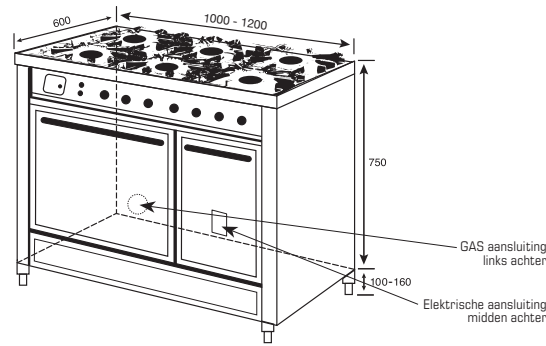

MBR-104/MB-104/MBO-104/MBR-104 F/MB-104 F/MBO-104 F/MBRE-104/MBE-104/MBEO-104//MBRI-104/MBI-104/MBIO-104