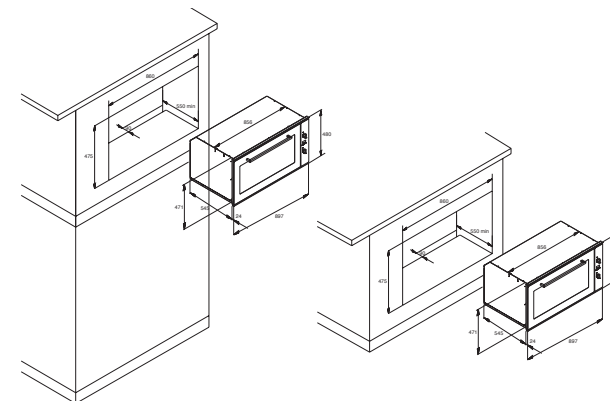

Multifunctionele oven 90c m

Uitvoering

- RVS
- 8 bakfuncties
- Digitale programmeerbare klok
- Mantelkoeling
- Koele deur
- Grill en draaispit
- 2 bakroosters
- Geëmailleerde vangschaal
- Voor inbouw in hoge kast en onderbouw

- Energieklasse A
- Aansluitwaarde 2,7 kW
- Wordt geleverd met aansluitsnoer zonder stekker

€ 1.295,00