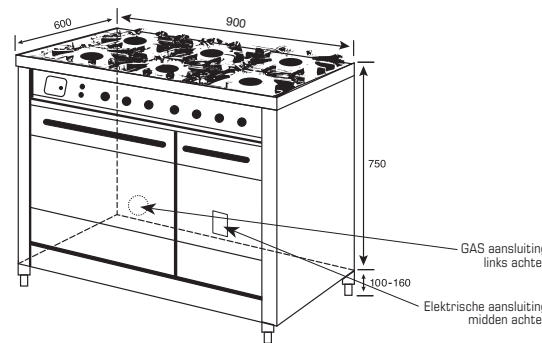

VP-946/VPS-946/VPNR-946/VPNR-946/VPN-946/VPNO-946/
VFP-94/VFPS-94/VFPNR-94/VFPN-94/VFPNO-94/VPE-94/
VPSE-94/VPNRE-94/VPNE-94/VPNEO-94/VPI-94/VPSI-94/
VPNRI-94/VPNRI-94/VPNI-94/VPNO-94