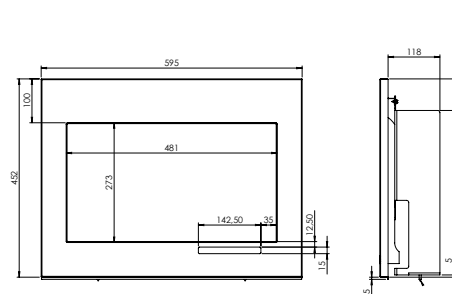

Aansluitingen:

- HDMI input
- USB 2.0
- PC audio / video
- Digital audio out (optisch)
- Full Scart
- Wordt geleverd met aansluitsnoer

€ 1.350,00