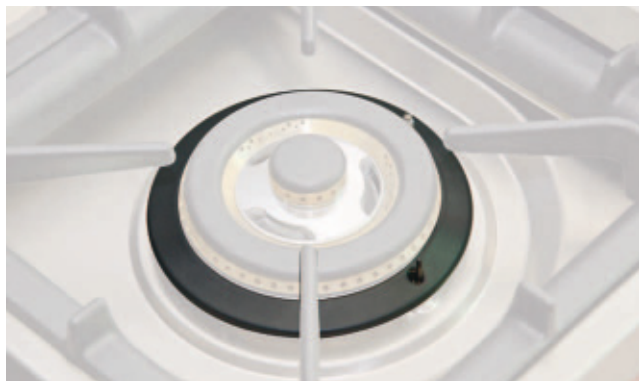

KELKDEKSELS

– alleen voor fornuizen

BKD-1	Alle 60 en 70 cm modellen	€ 50,00
BKD-2	Alle 80, 90 & 100 cm modellen met Fry-Top	€ 65,00
BKD-3	Alle 80, 90 & 100 cm modellen zonder Fry-Top	€ 80,00
BKD-4	Alle 120 cm modellen	€ 85,00
BKD-5	Alle 150 cm modellen	€ 90,00