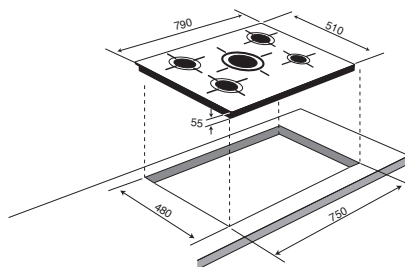

GAS aansluiting rechts achter

BTG-100