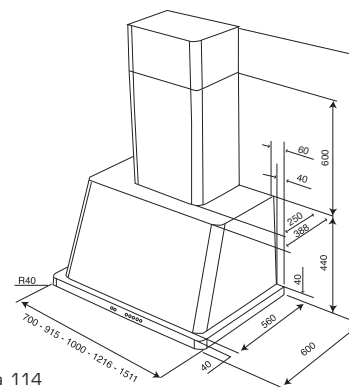

* Kleuren: RVS=Roestvrijstaal, Voor overige kleuren, zie pagina 114