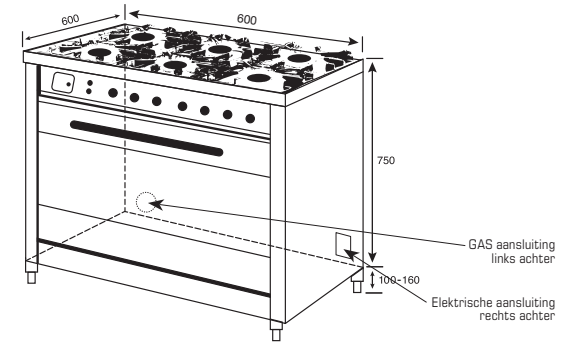

VP-64/VPE-64/VPS-64/VPNR-64/VPN-64/VPNO-64/
VPSE-64 IX/VPNRE-64/VPNE-64/VPNEO-64