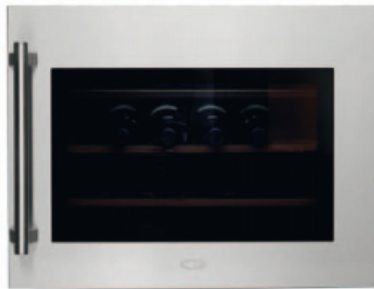

BWK-45 IX R/L