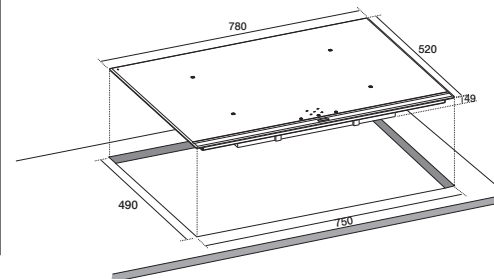

Inductie kookplaat 78 cm

Uitvoering

- Facet geslepen randen
- 4 boosterzones
- 2 zones 2000/2400 W (LV/RA)
- 2 zones 1100/1500 W (LA/RV)
- Timer functie per zone
- Automatische kookfunctie
- Pauze functie
- Overkookbeveiliging
- Restwarmteindicatie per zone
- Slider bediening
- Kinderslot
- Aansluitwaarde: 7,4 kW
- 2-fasen aansluiting
- Wordt geleverd zonder aansluitsnoer

€ 1.095,00

Let op: onder kookplaat minimaal 20 mm vrije ruimte houden.