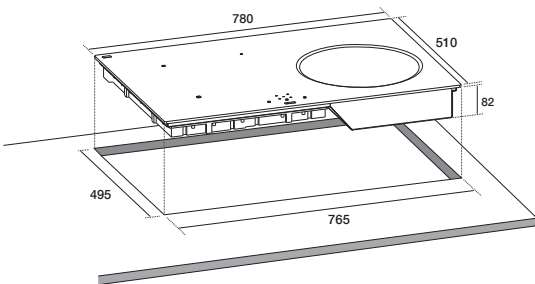

€ 1.750,00

Let op: onder kookplaat minimaal 20 mm vrije ruimte houden.

BIKW-76

**NIEUW**

**Inductie kookplaat 78 cm**

**Uitvoering**

- 4 boosterzones
- 9 standen
- 1 zone 2300/3000 W (LV)
- 1 zone 1400/1800 W (LA)
- 1 zone 1400/2500 W (RA)
- 1 verzonken wok zone 2300/3200 W
- Timer functie per zone
- Automatische kookfunctie
- Restwarmteindicatie per zone
- Slider bediening
- Kinderslot
- Aansluitwaarde: 7,4 kW
- 2-fasen aansluiting
- MET GRATIS WOKPAN
- Wordt geleverd zonder aansluitsnoer

€ 2.195,00

Let op: onder kookplaat minimaal 20 mm vrije ruimte houden.

BIK-65

**Inductie kookplaat 65 cm**

**Uitvoering**

- Facet geslepen randen
- 4 boosterzones
- 2 zones 2000/2400 W (LV/RA)
- 2 zones 1100/1500 W (LA/RV)
- Timer functie per zone
- Automatische kookfunctie
- Pauze functie
- Overkookbeveiliging
- Restwarmteindicatie per zone
- Slider bediening
- Kinderslot
- Aansluitwaarde: 7,4 kW
- 2-fasen aansluiting
- Wordt geleverd zonder aansluitsnoer