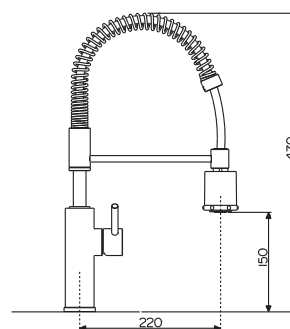

VERONA (MET SENSOLIGHT)

1 hendel mengkraan

Uitvoering

- LED indicatie voor warm of koud
- **Inclusief 2 filterstopkranen**
- Kraangat ø 35 mm
- Keramisch binnenwerk
- Chroom

Verona C
€ 560,00

ISPRA PROFI MENGKRAAN

1 hendel mengkraan

Uitvoering

- **Inclusief 2 filterstopkranen**
- Inclusief sproeikop en slang
- Inclusief montageplaat
- Kraangat ø 35 mm
- Keramisch binnenwerk
- Chroom

Ispra C
€ 410,00

NOVARA

Profi mengkraan

Uitvoering

- **Inclusief 2 filterstopkranen**
- Kraangat ø 35 mm
- Inclusief montageplaat
- Keramisch binnenwerk
- Chroom

Novara
€ 435,00

VADENA PROFI MENGKRAAN

1 hendel mengkraan

Uitvoering

- **Inclusief 2 filterstopkranen**
- Inclusief sproeikop en slang
- Inclusief montageplaat
- Kraangat ø 35 mm
- Keramisch binnenwerk
- Chroom

Vadena C
€ 545,00