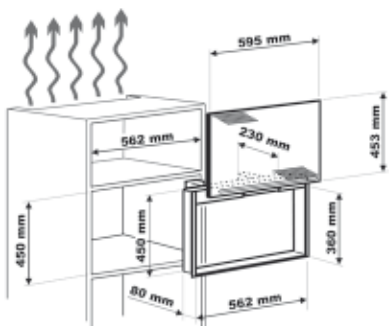

Extra

- Ook leverbaar in RAL kleur tegen een meerprijs van € 150,00

€ 495,00