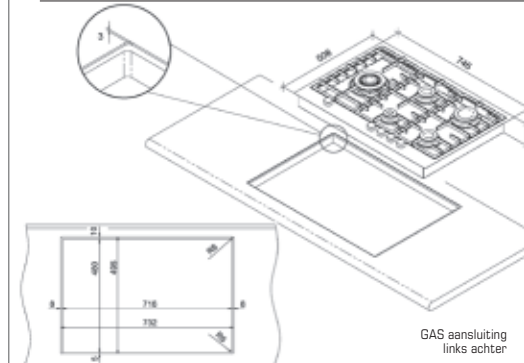

Gaskookplaat 75 cm

Uitvoering

- RVS
- 1 Wokbrander 3,80 kW
- 2 Branders 1,75 kW
- 1 Brander 1,00 kW
- 1 Brander 3,00 kW
- Gietijzeren pandragers
- Thermokoppelbeveiliging
- Automatische vonkontsteking
- **Ook geschikt voor vlabouw**
- Ook leverbaar in flessengasuitvoering. Zet hiervoor een 'B' achter de artikelcode
- Wordt geleverd met aansluitsnoer zonder stekker

€ 745,00