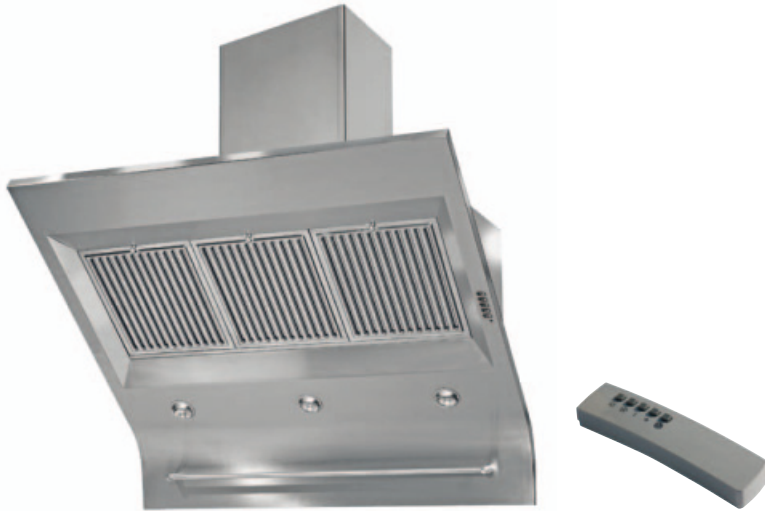

#### Accessoires:

- Koolstoffilters zie pagina 113

Type	Formaat	Kleur	Prijs
Campania	90 cm	RVS/Zwart weerspiegeld glas	€ 1.650,00

**PRO-900/1000/1200 RVS**

**Wandafzuigkap**

- 17 standen
- Tiptoetsbediening
- Naloopstand
- Halogeenverlichting
- Afstandsbediening
- Filterindicatie
- Diameter afvoer 150 mm
- 47 dB(a) bij 280 m<sup>3</sup> per uur
- Inclusief RVS achterwand van 45 cm hoog