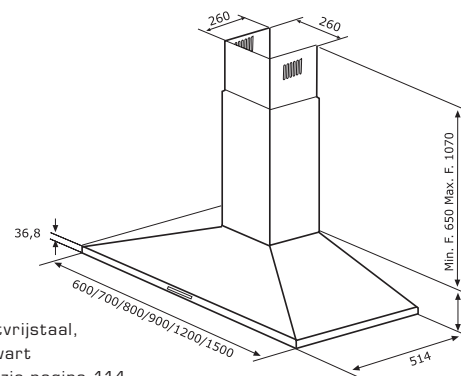

#### Accessoires:

- Koolstoffilters zie pagina 113
- Achterwanden zie pagina 77
- Verlengde schachtdelen zie pagina 113

Type	Formaat	Kleur*	Prijs
SHV-690	60 cm	RVS • AN • ZW	€ 710,00
SHV-790	70 cm	RVS • AN • ZW	€ 710,00
SHV-890	80 cm	RVS • AN • ZW	€ 735,00
SHV-990	90 cm	RVS • AN • ZW	€ 765,00
SHV-1090	100 cm	RVS • AN • ZW	€ 765,00
SHV-1290	120 cm	RVS • AN • ZW	€ 850,00
SHV-1590	150 cm	RVS • AN • ZW	€ 1.160,00