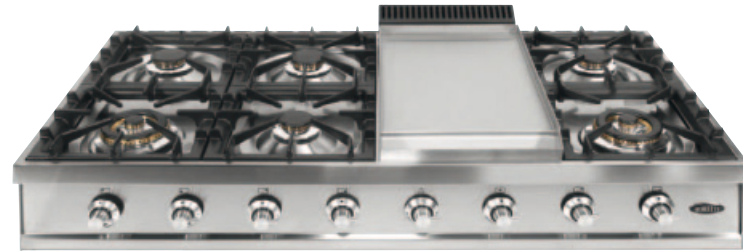

PFTR-120 IX

120cm tussenbouw/opbouw gaskookplaat

Uitvoering

- RVS
- 1 Dual fuel wokbrander 5,00 kW
- 1 Wokbrander 5,00 kW
- Fry-Top 3,10 kW
- 3 Branders 2,60 kW
- 1 Brander 1,80 kW
- Gietijzeren pandragers
- Thermokoppelbeveiliging
- Automatische vonkontsteking

- Ook leverbaar in flessengasuitvoering. Zet hiervoor een 'B' achter de artikelcode
- Wordt geleverd met aansluitsnoer zonder stekker

Extra

- Fry-Top accessoires op pagina 110

€ 2.850,00