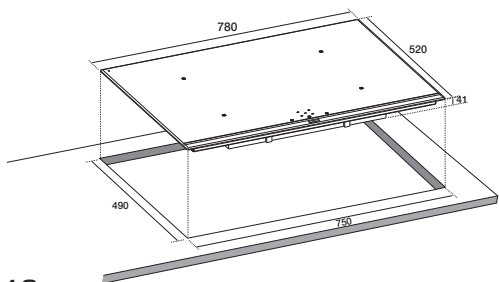

€ 745,00

GAS aansluiting links achter

BKK-76

**NIEUW**

**Hi-Light Keramische kookplaat 78 cm**

**Uitvoering**

- Facet geslepen randen
- 1 zone 1000/2200 W (LV)
- 2 zones 1200 W (LA/RV)
- 1 zone 1500/2400 W (RA)
- 2 uitbreidbare zones
- Timer functie per zone
- Automatische kookfunctie
- Restwarmteindicatie per zone
- Slider bediening
- Kinderslot
- Reinigingsschraper wordt meegeleverd
- Aansluitwaarde: 7,0 kW
- 2-fasen aansluiting
- Wordt geleverd zonder aansluitsnoer

€ 750,00

Let op: onder kookplaat minimaal 20 mm vrije ruimte houden.

BIKP-78

**NIEUW**

**Inductie kookplaat 78 cm**

**MEGA  
BOOSTER  
5500 W**

**Uitvoering**

- Facet geslepen randen
- 4 Superbooster zones
- 9 standen
- 1 zone 2600 W + Booster 3300/5500 W (LV)
- 2 zones 1850 W + Booster 2300/3000 W (LA/RA)
- 1 zone 2300 W + Booster 2900/3700 W (RV)
- Timer functie per zone
- Automatische kookfunctie
- Restwarmteindicatie per zone
- Slider bediening
- Kinderslot
- Aansluitwaarde: 7,4 kW
- 2-fasen aansluiting
- Wordt geleverd zonder aansluitsnoer