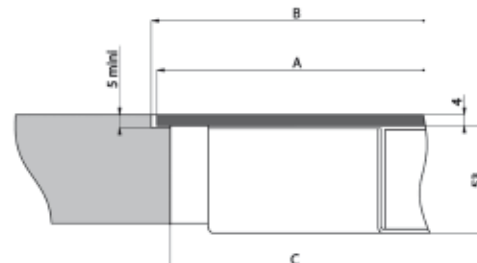

# Modulair inductiekookstelsel

BIZ-4

Set bestaande uit 4 losse inductiezones en een los bedieningspaneel, allen aangesloten op één aansluitblok. U bent vrij om deze zones te plaatsen naar wens, met de enige beperking dat u de zones en bediening maximaal 120cm van het aansluitblok af kunt plaatsen.

De zones hebben een slider bediening met 9 standen en een booster stand op alle zones.  
Aansluitwaarde 7,4 kW  
2-fasen aansluiting

	A	B	C	Totale hoogte
Zone 1 (2x)	270 mm	274 mm	254 mm	57 mm
Zone 2 (2x)	300 mm	304 mm	284 mm	57 mm
Bediening (1x)	200 x 130 - R5	204 x 134 - R7	190 x 120 mm	35 mm