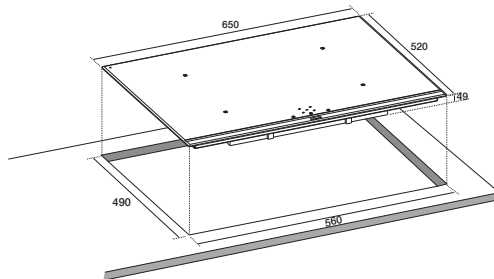

€ 2.195,00

Let op: onder kookplaat minimaal 20 mm vrije ruimte houden.

BIK-65

**Inductie kookplaat 65 cm**

**Uitvoering**

- Facet geslepen randen
- 4 boosterzones
- 2 zones 2000/2400 W (LV/RA)
- 2 zones 1100/1500 W (LA/RV)
- Timer functie per zone
- Automatische kookfunctie
- Pauze functie
- Overkookbeveiliging
- Restwarmteindicatie per zone
- Slider bediening
- Kinderslot
- Aansluitwaarde: 7,4 kW
- 2-fasen aansluiting
- Wordt geleverd zonder aansluitsnoer

€ 995,00

Let op: onder kookplaat minimaal 20 mm vrije ruimte houden.

BIK-78

**Inductie kookplaat 78 cm**

**Uitvoering**

- Facet geslepen randen
- 4 boosterzones
- 2 zones 2000/2400 W (LV/RA)
- 2 zones 1100/1500 W (LA/RV)
- Timer functie per zone
- Automatische kookfunctie
- Pauze functie
- Overkookbeveiliging
- Restwarmteindicatie per zone
- Slider bediening
- Kinderslot
- Aansluitwaarde: 7,4 kW
- 2-fasen aansluiting
- Wordt geleverd zonder aansluitsnoer