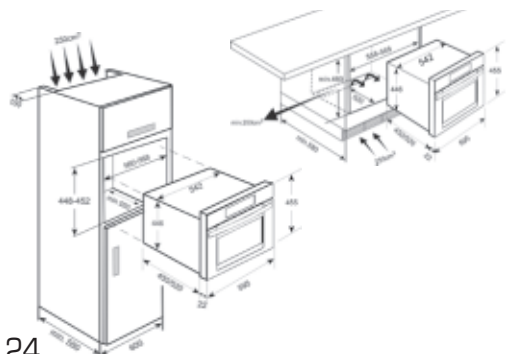

BCM-45 IX

Combi-magnetron 45 cm

Uitvoering

- RVS
- 6 functies waaronder 3 combinatiefuncties
- 5 magnetronstanden tot 1000 W
- Digitale programmeerbare klok
- Mantelkoeling
- Koele deur
- 1 glazen vangschaal
- 1 bakrooster
- Voor inbouw in hoge kast en onderbouw

- Aansluitwaarde 3,4 kW
- Wordt geleverd met aansluitsnoer

Extra

- Ook leverbaar in RAL kleur tegen een meerprijs van € 295,00

€ 995,00

BM-45 IX

Multifunctionele oven 45 cm

Uitvoering

- RVS
- 8 bakfuncties
- Digitale programmeerbare klok
- Mantelkoeling
- Koele deur
- 1 bakrooster
- 1 geëmailleerde vangschaal
- Voor inbouw in hoge kast en onderbouw

- Energieklasse A
- Aansluitwaarde 2,0 kW
- Wordt geleverd met aansluitsnoer zonder stekker

Extra

- Ook leverbaar in RAL kleur tegen een meerprijs van € 295,00

€ 980,00

BMP-45 IX

Multifunctionele oven met pyrolysereininging 45 cm

Uitvoering

- RVS
- 8 bakfuncties
- Digitale programmeerbare klok
- Mantelkoeling
- Koele deur
- 1 bakrooster
- 1 geëmailleerde vangschaal
- Voor inbouw in hoge kast en onderbouw

- Energieklasse A
- Aansluitwaarde 3,6 kW
- Wordt geleverd met aansluitsnoer zonder stekker

Extra

- Ook leverbaar in RAL kleur tegen een meerprijs van € 295,00

€ 1.190,00

BS-45 IX

Steamer met grillfunctie 45 cm

Uitvoering

- RVS
- 2 bakfuncties
- Digitale programmeerbare klok
- Mantelkoeling
- Koele deur
- 1 Bakrooster
- 1 Geperforeerde RVS schaal
- 1 RVS vangschaal
- Voor inbouw in hoge kast en onderbouw

- Aansluitwaarde 1,4 kW
- Wordt geleverd met aansluitsnoer zonder stekker

Extra

- Ook leverbaar in RAL kleur tegen een meerprijs van € 295,00

€ 1.190,00