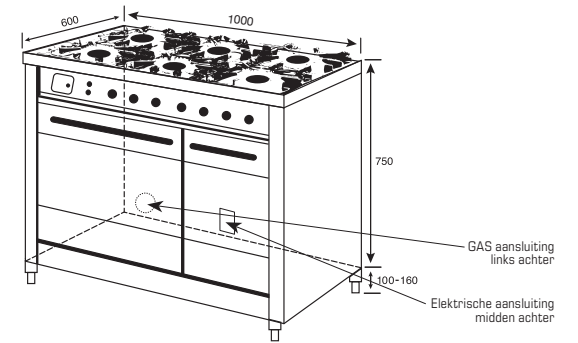

VP-104/VPS-104/VPNR-104/VPN-104/VPNO-104/VFP-104/
VFPS-104/VFPNR-104/VFPN-104/VFPNO-104/VPE-104/
VPSE-104/VPNRE-104/VPNE-104/VPNEO-104/VPI-104/
VPSI-104/VPNRI-104/VPNI-104/VPNO-104