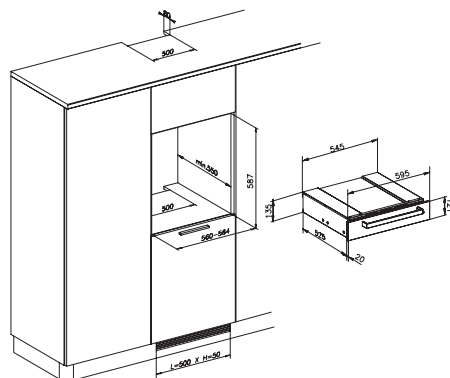

Extra

- Ook leverbaar in RAL kleur tegen een meerprijs van € 150,00

€ 495,00