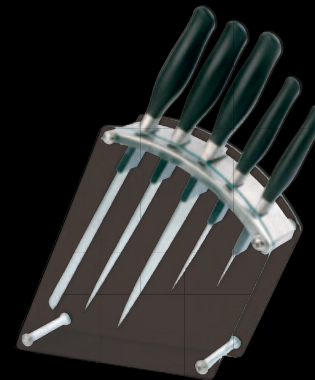

N a t u u r l i j k   k u n t   u   o o k   z o n d e r . . . .