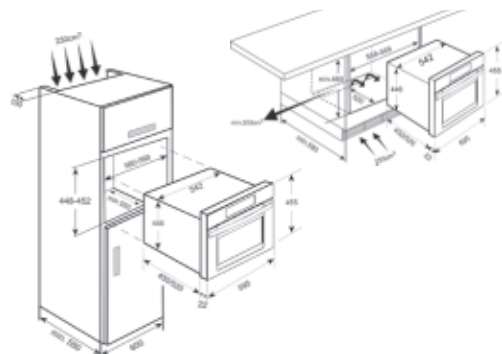

BCM-45 IX

Combi-magnetron 45 cm

Uitvoering

- RVS
- 6 functies waaronder 3 combinatiefuncties
- 5 magnetronstanden tot 1000 W
- Digitale programmeerbare klok
- Mantelkoeling
- Koele deur
- 1 glazen vangschaal
- 1 bakrooster
- Voor inbouw in hoge kast en onderbouw

- Aansluitwaarde 3,4 kW
- Wordt geleverd met aansluitsnoer

Extra

- Ook leverbaar in RAL kleur tegen een meerprijs van € 295,00

€ 995,00

BM-45 IX

Multifunctionele oven 45 cm

Uitvoering

- RVS
- 8 bakfuncties
- Digitale programmeerbare klok
- Mantelkoeling
- Koele deur
- 1 bakrooster
- 1 geëmailleerde vangschaal
- Voor inbouw in hoge kast en onderbouw

- Energieklasse A
- Aansluitwaarde 2,0 kW
- Wordt geleverd met aansluitsnoer zonder stekker

Extra

- Ook leverbaar in RAL kleur tegen een meerprijs van € 295,00

€ 980,00

BMP-45 IX

Multifunctionele oven met pyrolysereininging 45 cm

Uitvoering

- RVS
- 8 bakfuncties
- Digitale programmeerbare klok
- Mantelkoeling
- Koele deur
- 1 bakrooster
- 1 geëmailleerde vangschaal
- Voor inbouw in hoge kast en onderbouw

- Energieklasse A
- Aansluitwaarde 3,6 kW
- Wordt geleverd met aansluitsnoer zonder stekker

Extra

- Ook leverbaar in RAL kleur tegen een meerprijs van € 295,00

€ 1.190,00

BS-45 IX

Steamer met grillfunctie 45 cm

Uitvoering

- RVS
- 2 bakfuncties
- Digitale programmeerbare klok
- Mantelkoeling
- Koele deur
- 1 Bakrooster
- 1 Geperforeerde RVS schaal
- 1 RVS vangschaal
- Voor inbouw in hoge kast en onderbouw

- Aansluitwaarde 1,4 kW
- Wordt geleverd met aansluitsnoer zonder stekker

Extra

- Ook leverbaar in RAL kleur tegen een meerprijs van € 295,00

€ 1.190,00