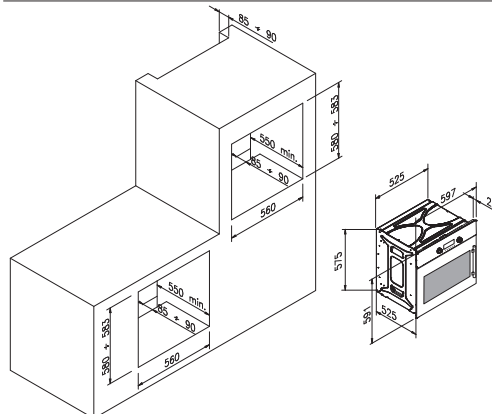

Extra

- Ook leverbaar in RAL kleur tegen een meerprijs van € 350,00

BMD-60- IX R € 795,00

BMD-60- IX L € 795,00