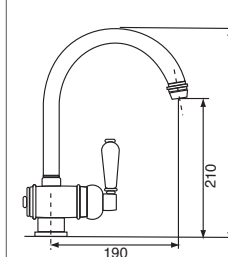

PALERMO

2 knops mengkraan

Uitvoering

- Inclusief 2 filterstopkranen
- Kraangat ø 35 mm
- Chroom (Palermo C)
- Oud messing (Palermo OM)

Palermo C	Palermo OM
€ 105,00	€ 140,00

CELANO

2 knops mengkraan

Uitvoering

- Inclusief 2 filterstopkranen
- Kraangat ø 35 mm
- Chroom (Celano C)
- Oud messing (Celano OM)
- Geborsteld Chroom (Celano GC)

Celano C	Celano OM	Celano GC
€ 150,00	€ 180,00	€ 180,00

AREZZO

1 hendel mengkraan

Uitvoering

- Inclusief 2 filterstopkranen
- Kraangat ø 35 mm
- Keramisch binnenwerk
- Chroom (Arezzo C)
- Oud messing (Arezzo OM)
- Geborsteld Chroom (Arezzo GC)

Arezzo C	Arezzo OM	Arezzo GC
€ 190,00	€ 260,00	€ 260,00

BRUNICA

1 hendel mengkraan

Uitvoering

- Inclusief 2 filterstopkranen
- Kraangat ø 35 mm
- Keramisch binnenwerk
- Chroom (Brunica C)
- Oud messing (Brunica OM)
- Geborsteld Chroom (Brunica GC)

Brunica C	Brunica OM	Brunica GC
€ 190,00	€ 260,00	€ 260,00