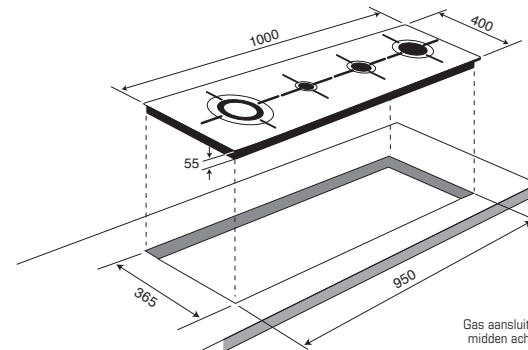

Gas aansluiting midden achter