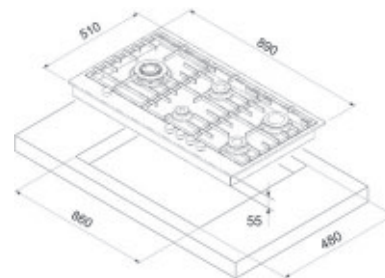

GAS aansluiting links achter

BGVI-75 IX

NIEUW