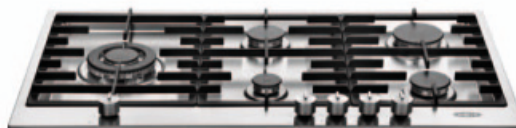

Gaskookplaat 90 cm

Uitvoering

- RVS
- 1 Wokbrander 3,80 kW
- 2 Branders 1,75 kW
- 1 Brander 1,00 kW
- 1 Brander 3,00 kW
- Gietijzeren pandragers
- Thermokoppelbeveiliging
- Automatische vonkontsteking
- Ook leverbaar in flessengasuitvoering. Zet hiervoor een 'B' achter de artikelcode
- Wordt geleverd met aansluitsnoer zonder stekker

€ 650,00