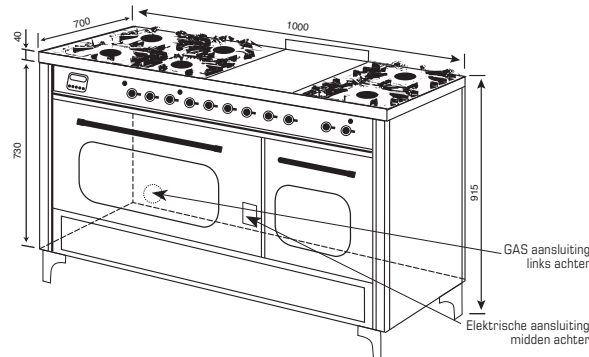

MTBR-70/MTBR-96/MTBR-90 F/MTBRE-90/MTBRI-90