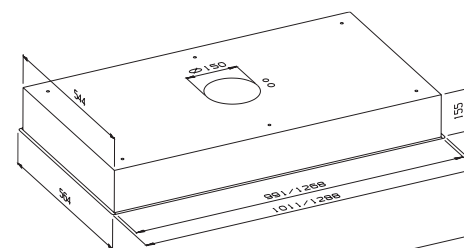

PE-80/105/130

Inbouw afzuigkap

Uitvoering

- RVS vetfilters
- Vermogen 700 m³ per uur
- 4 standen

- Soft touch bediening
- Nalooptestand
- Warmtesensor
- LED verlichting
- Filterindicatie
- Diameter afvoer 150 mm
- 42 dB(a) bij 240 m³ per uur

Accessoires:

- Koolstoffilters zie pagina 113

Type	Formaat	Uitsparingsmaat	Kleur	Prijs
PE-80	77 cm	725 x 360 mm	RVS	€ 795,00
PE-105	105 cm	1000 x 360 mm	RVS	€ 845,00
PE-130	132 cm	1270 x 360 mm	RVS	€ 895,00

PLB-100/130 PLZ-100/130 SERIE EXTERNE MOTOR

Plafondkap

Uitvoering

- Vermogen: 755 m³ per uur
- 4 standen
- Tiptoetsbediening
- Nalooptestand

- Halogeenverlichting
- Afstandsbediening
- Externe motor (H x B x D):
  300 mm x 450 mm x 300 mm
- 500 cm kabel voor externe motor
- PLB: afvoer naar boven
  - inbouwhoogte 16 cm
- PLZ: zijdelingse afvoer

- inbouwhoogte 16 cm
- Maximale hoogte-afstand tot kookvlak 160 cm

Extra voor recirculatie = optioneel

Pure Air Cure

Type	Formaat	Uitsparingsmaat	Kleur	Prijs
PLB-100	100 cm	996 x 550 mm	RVS	€ 1.590,00
PLB-130	130 cm	1273 x 550 mm	RVS	€ 1.799,00
PLZ-100	100 cm	996 x 550 mm	RVS	€ 1.799,00
PLZ-130	130 cm	1273 x 550 mm	RVS	€ 1.999,00

Motor