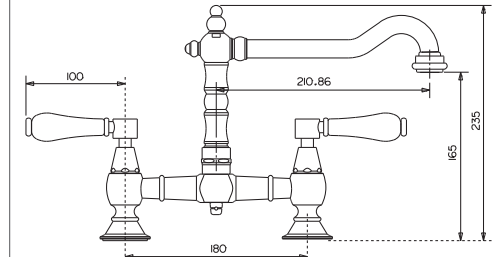

2 hendel mengkraan

Uitvoering

- Inclusief 2 filterstopkranen
- 2 x Kraangat $\varnothing$ 28 mm
- Keramisch binnenwerk
- Chroom (Urbino C)
- Oud messing (Urbino OM)
- Geborsteld Chroom (Urbino GC)

Urbino C	Urbino OM	Urbino GC
€ 395,00	€ 450,00	€ 450,00