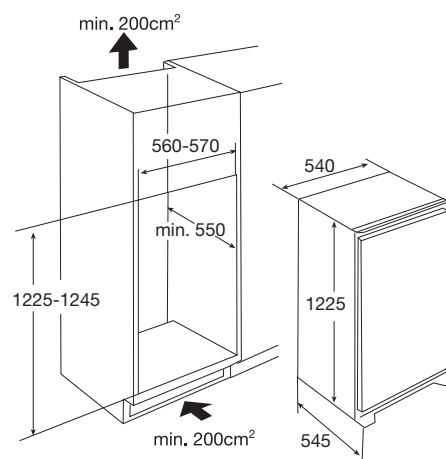

# KIES DE KOELKAST DIE BIJ JE PAST!

Deze geïntegreerde koelkast van ETNA met LED verlichting bied je alle ruimte om al je etenswaren en drank gekoeld te bewaren. Dankzij het sleepdeursysteem sleept de deur van de keukenkast de koelkast via een railsysteem open en dicht. Daarnaast is hij ook nog eens extra energiezuinig met zijn A++ energielabel.

## > KKS8122 GEÏNTEGREERDE SLEEPDEUR KOELKAST (122 CM) € 629,-

- netto volume koelgedeelte 204 liter
- automatische ontdooiing
- deur met verwisselbare draairichting
- LED verlichting
- 5 glazen legplateaus met lekrand
- montage d.m.v. deurgeleiding met railsysteem
- variabele deurindeling

- |                       |                     |
|-----------------------|---------------------|
| • buitenmaten (hxbxd) | 1225 x 540 x 545 mm |
| • aansluitwaarde      | 148 W               |
| • verbruik per 24 uur | 0,27 kWh            |
| • energieklassen      | A++                 |
| • geluidsniveau       | 39 dB(A)            |