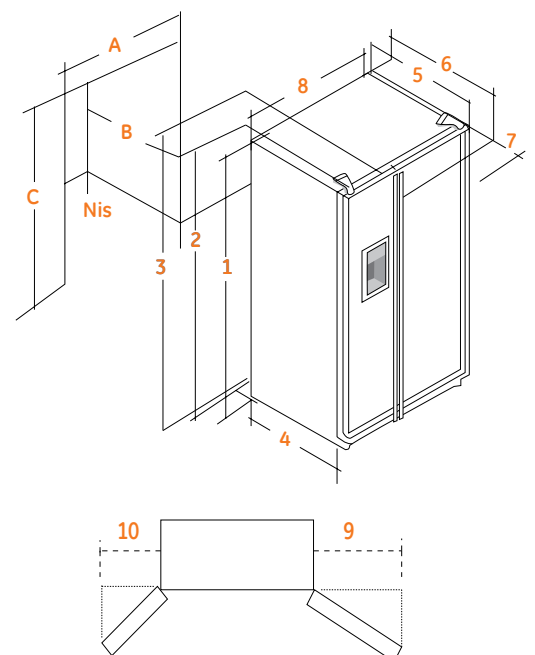

## Afmetingen

(Afmetingen in mm)	Model Uitvoering	RCE24VGF 6E/CUS/SSF	RCE24VGF 3E	RCE24VGF SS
1. Hoogte tot bovenkant kast		1810	1754	1754
2. Hoogte tot boven scharnier		nvt	1766	1766
3. Hoogte tot bovenkant deur		nvt	1794	nvt
4. Diepte kast zonder deur		620	607	607
5. Diepte zonder handgreep		692	679	679
6. Diepte incl. handgreep		733	720	720
7. Diepte met deur 90° open		1170	1157	1157
8. Breedte		917	909	909
9. Breedte opening deur (R)		453	453	453
10. Breedte opening deur (L)		324	324	324
Afmetingen Nis				
A. Breedte Nis		923	915	915
B. Diepte Nis		632	632	632
C. Hoogte Nis		1830	1780	1780