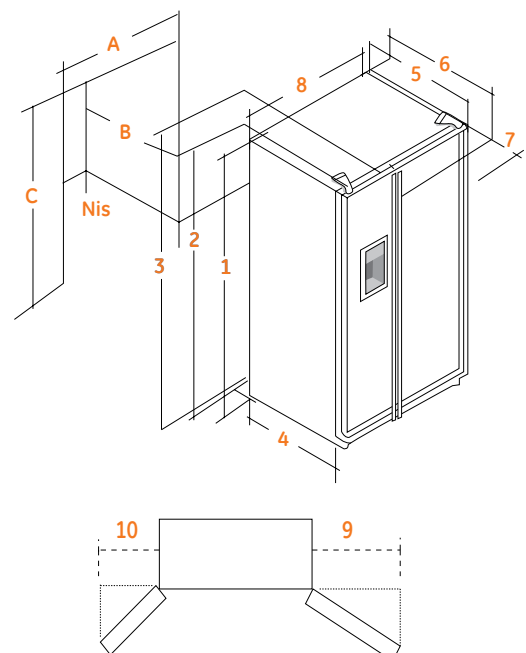

- hxbxd*: 1805x916x607mm *(diepte zonder deur)
- Geschikt voor inbouw en vrijstaand
- Volledig in kleur
- Deuren, zijkanten, top en plint in kleur
- Lange inox buisgrepen
- Rechte hoeken
- Verzonken ijsdispenser
- Inhoud 643L (bruto)

- hxbxd*: 1805x916x607mm *(diepte zonder deur)
- Geschikt voor inbouw en vrijstaand
- Volledig in kleur
- Deuren, zijkanten, top en plint zwart
- Lange inox buisgrepen
- Rechte hoeken
- Verzonken ijsdispenser
- Inhoud 643L (bruto)

- hxbxd*: 1805x916x607mm *(diepte zonder deur)
- Geschikt voor inbouw en vrijstaand
- Volledig in kleur
- Deuren, zijkanten, top en plint wit
- Lange inox buisgrepen
- Rechte hoeken
- Verzonken ijsdispenser
- Inhoud 643L (bruto)

Afmetingen

Afmetingen in (mm)	uitvoering
ORG S2 DFF - OKGS2 DBF	60/6R-W-B
1. Hoogte tot bovenkant kast	1805
2. Hoogte tot boven scharnier	nvt
3. Hoogte tot bovenkant deur	nvt
4. Diepte kast zonder deur	607
5. Diepte zonder handgreep	679
6. Diepte incl. handgreep	720
7. Totale diepte met koelkastdeur 90° open	1157
8. Breedte	916
9. Breedte opening deur (R)	453
10. Breedte opening deur (L)	324
Afmetingen Nis	
A. Breedte Nis	922
B. Diepte Nis	632
C. Hoogte Nis	1825