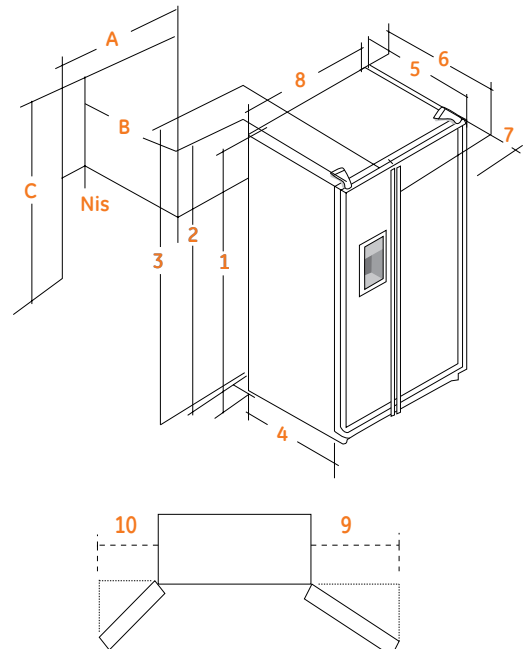

## Afmetingen

(Afmetingen in mm)	Model Uitvoering	MEM30VHD 7E/ SSF	MEM30VHD WW / SS
1. Hoogte tot bovenkant kast		1810	1754
2. Hoogte tot boven scharnier		nvt	1766
3. Hoogte tot bovenkant deur		nvt	nvt
4. Diepte kast zonder deur		725	712
5. Diepte zonder handgreep		866	853
6. Diepte incl. handgreep		928	915
7. Totale diepte met koelkastdeur 90° open		1284	1271
8. Breedte		925	909
9. Breedte opening deur (R)		478	478
10. Breedte opening deur (L)		365	365
Afmetingen Nis			
A. Breedte Nis		930	915
B. Diepte Nis		737	737
C. Hoogte Nis		1830	1780