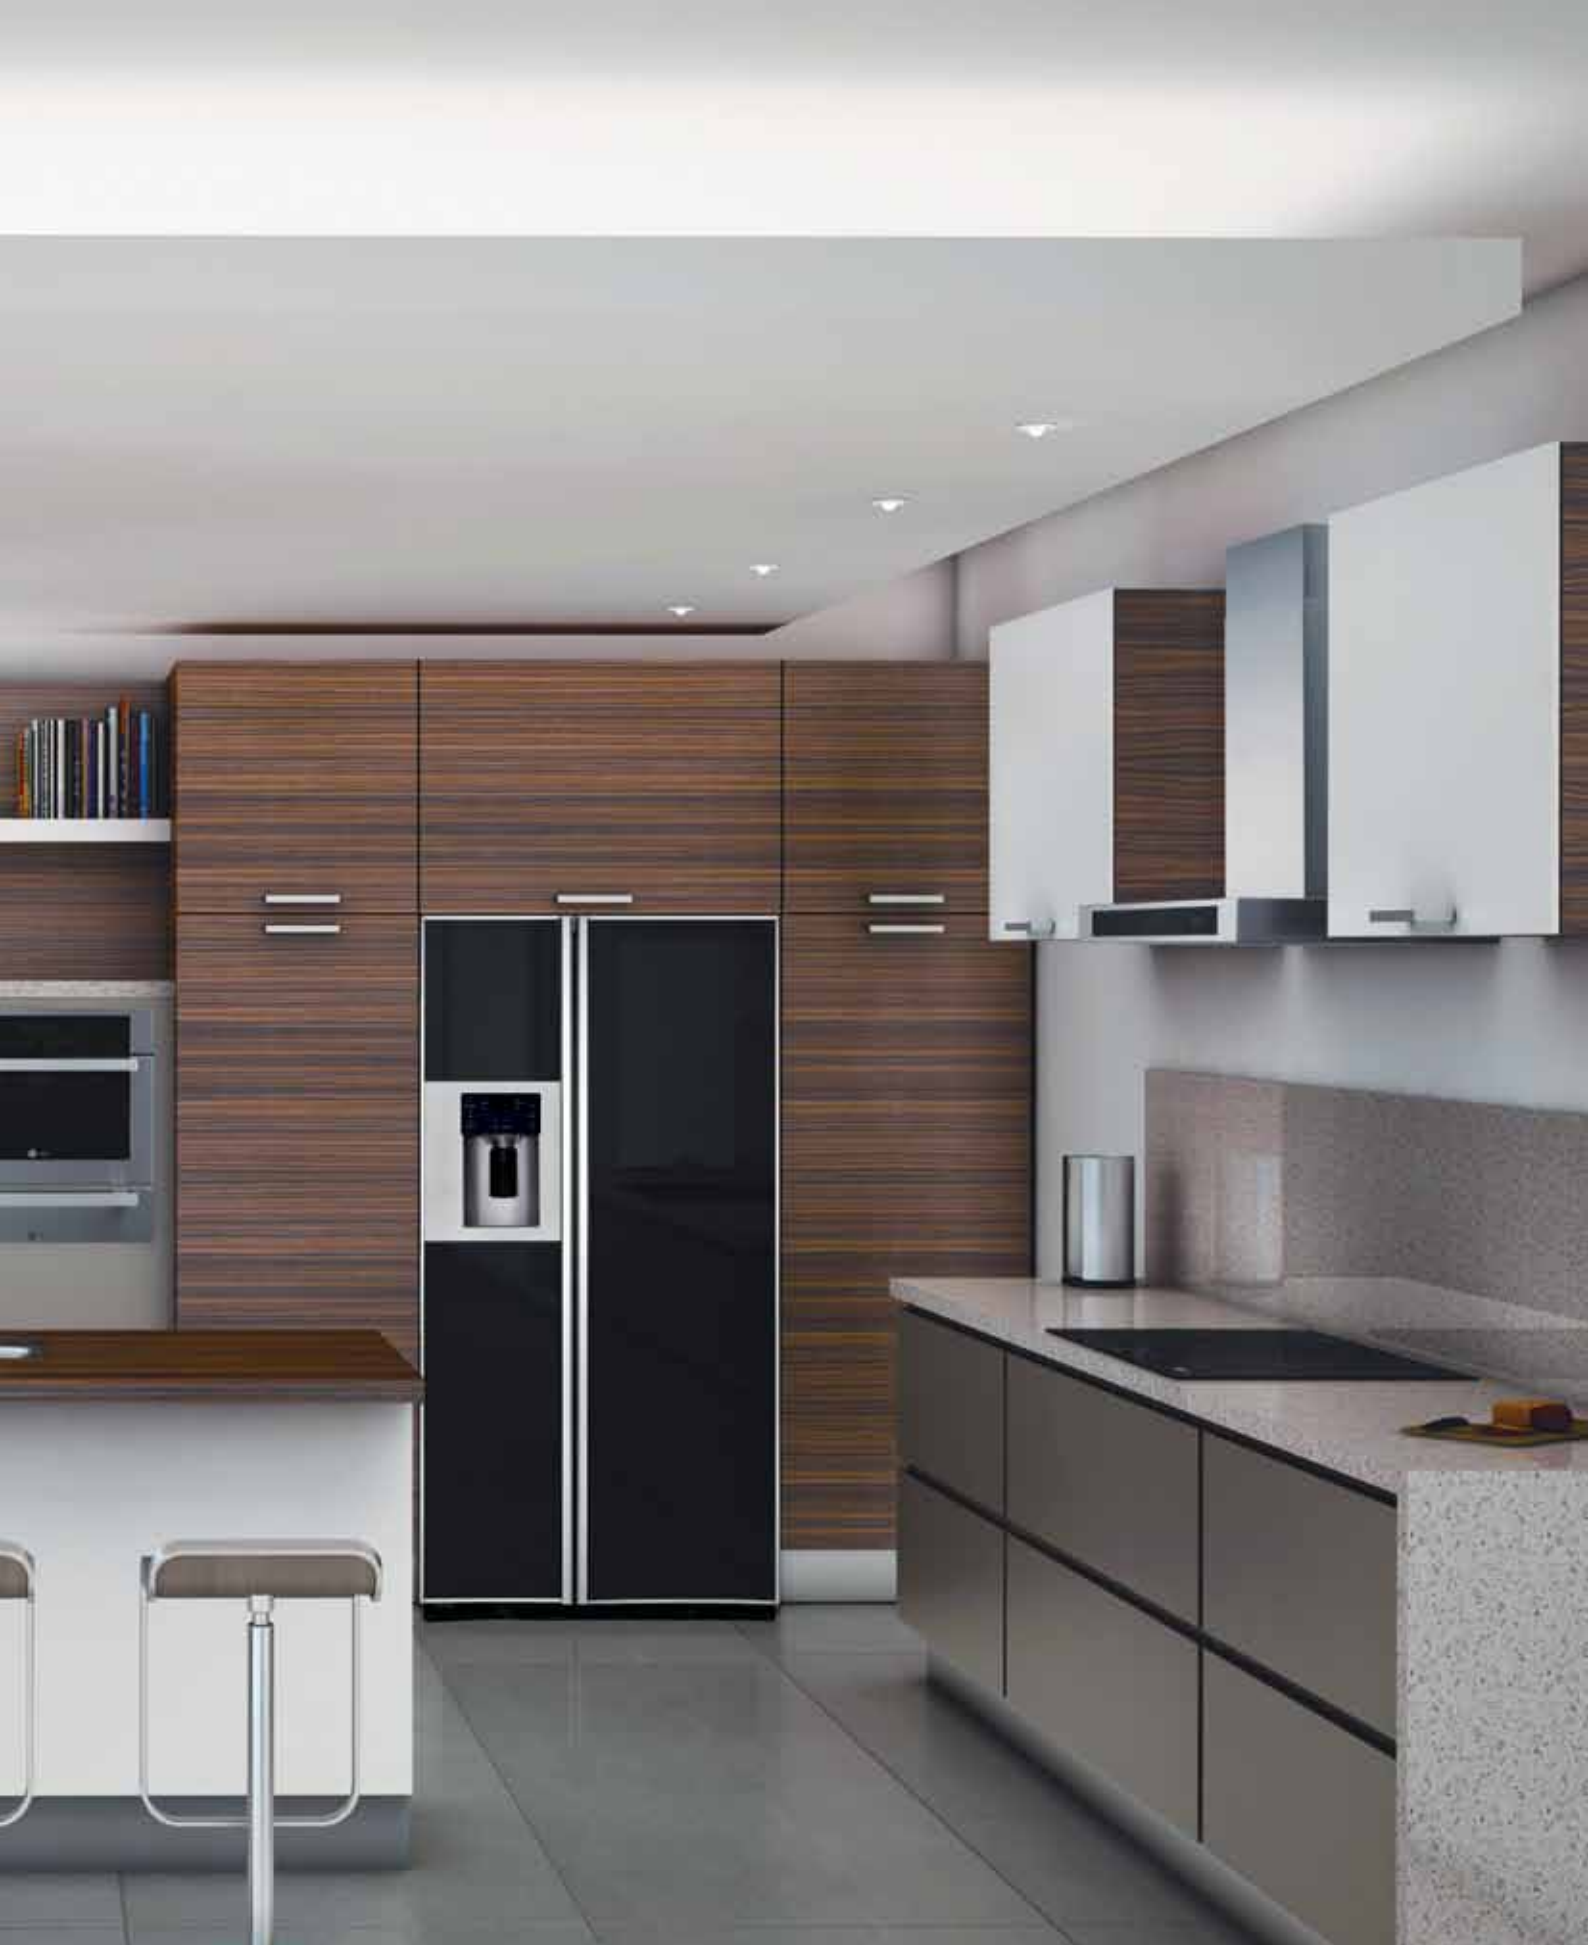

**io mabe**

**ORE 24 CGF KB 200**  
Decorlijst met Spiegels

- hxbxd\*: 1792x909x607mm  
\*(diepte zonder deur)
- (voorheen GE RCE24KGFKB200)
- Alleen geschikt voor inbouw
- Front met spiegels
- Kader in inoxstijl tot boven scharnieren
- Platte greeplijsten over gehele lengte
- Rechte hoeken
- Inhoud 666L (bruto)