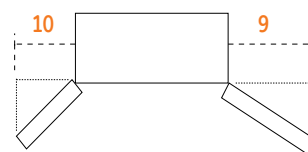

Maxi. gewicht van de panelen: 17 kg koelkast en 13 kg vriezerdeur.