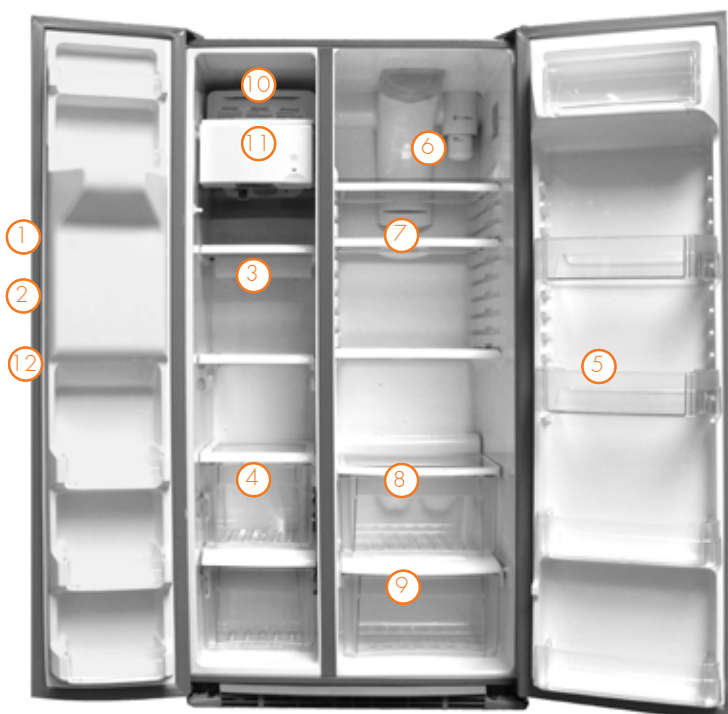

Interne icemaker optioneel

ORG S2 DFF SS

- › Energieklasse A+
- › Inverter technologie
- › ClimateGuard temperatuurbeheer
- › Externe elektronische bediening met actuele temperatuur weergave^{1*}
- › Hoge lightTouch ijsdispenser met LED verlichting en kinderslot^{2*}
- › FrostGuard No-Frost Technology³
- › Uitschuifbare transparante laden⁴
- › Verstelbare transparante deurvakken⁵
- › Interne waterfilter (MWF)^{6*}
- › Uitschuifbare glazen draagplateaus⁷
- › Groente- en fruitlade met vochtregeling⁸
- › Afgesloten lade voor vlees en vis⁹
- › Roomijs bewaarplateau (Sweetspot)^{10**}
- › Geïntegreerde elektronische ijsmachine^{11**}
- › Water- en ijsdispenser voor crushed ijs, ijsblokjes en gezuiverd water^{12*}

* Niet op OKG serie, zonder dispenser

** Optioneel voor OKG serie, zonder dispenser