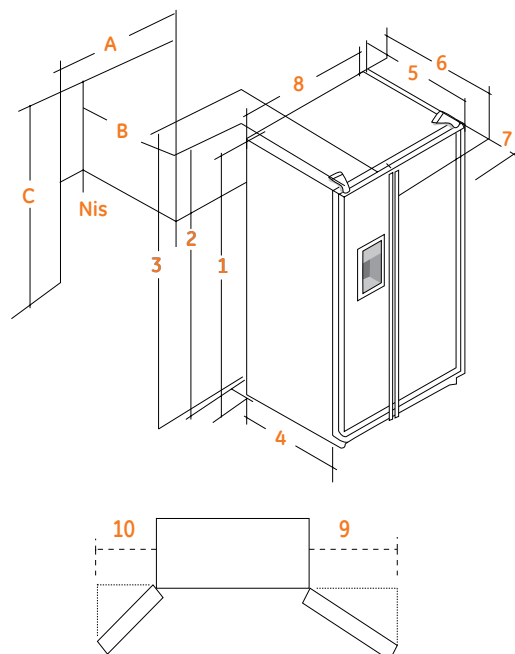

## Afmetingen

Afmetingen in (mm)	Model Uitvoering	ORE24CGF 30/3Z-R-W	Vlakte inbouw BIK (inbouwkit)
1. Hoogte tot bovenkant kast		1754	-
2. Hoogte tot boven scharnier		1766	-
3. Hoogte tot bovenkant deur		1794	-
4. Diepte kast zonder deur		607	-
5. Diepte zonder handgreep		679	-
6. Diepte incl. handgreep		720	-
7. Totale diepte met koelkastdeur 90° open		1158	-
8. Breedte		909	-
9. Breedte opening deur (R)		453	-
10. Breedte opening deur (L)		324	-
Afmetingen Nis			
A. Breedte Nis		915	1000
B. Diepte Nis		632	710
C. Hoogte Nis		1780	1835