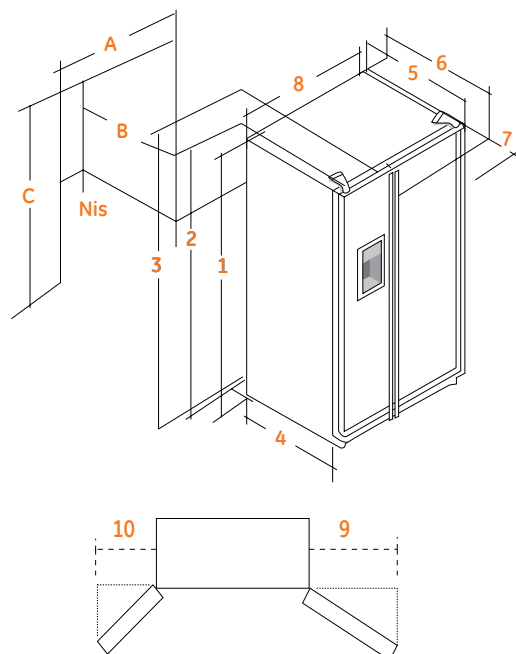

- » Energieklasse A+
- » Inverter technologie
- » ClimateGuard temperatuurbeheer
- » Externe elektronische bediening met actuele temperatuur weergave¹
- » Hoge lightTouch ijsdispenser met LED verlichting en kinderslot².
- » FrostGuard No-Frost Technology³
- » Uitschuifbare manden en -rekjes⁴
- » Verstelbare Clearlook deurvakken⁵
- » GE Smartwater interne waterfilter⁶
- » Uitschuifbare glazen draagplateaus⁷
- » Groente- en fruitlade met vochtregeling⁸
- » Afgesloten lade voor vlees en vis⁹
- » Sweetspot bewaarplateau¹⁰
- » Crisp Clear LED binnenverlichting¹¹
- » Geïntregeerde elektronische ijsmachine¹²
- » Waterdispenser met Ultraflow Ijsdispenser voor crushed ijs en ijsblokjes¹³

Afmetingen

Afmetingen in (mm)	Model Uitvoering	ORE24CGF WW-SS	ORE24CGF NB60/SSF	ORE24CGF 8W/8R/8B
1. Hoogte tot bovenkant kast		1754	1810	1794
2. Hoogte tot boven scharnier		1766	nvt	nvt
3. Hoogte tot bovenkant deur		nvt	nvt	1794
4. Diepte kast zonder deur		607	607	607
5. Diepte zonder handgreep		679	679	679
6. Diepte incl. handgreep		720	720	720
7. Totale diepte met koelkastdeur 90° open		1158	1158	1158
8. Breedte		909	916	916
9. Breedte opening deur (R)		453	453	453
10. Breedte opening deur (L)		324	324	324
Afmetingen Nis				
A. Breedte Nis		915	922	922
B. Diepte Nis		632	632	632
C. Hoogte Nis		1780	1830	1820