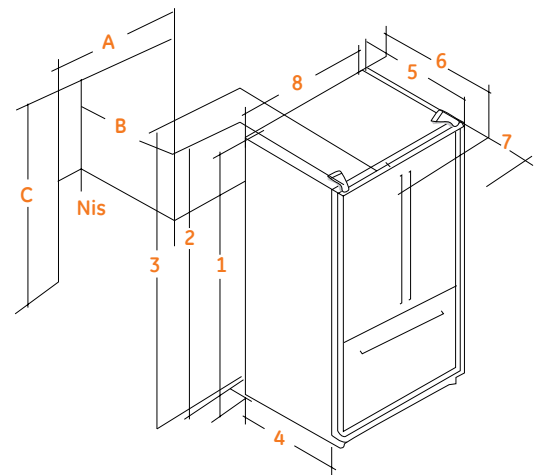

Afmetingen

(Afmetingen in mm)	Model Uitvoering	GFCE1NFD SS	GFCE1NFD SSF
1. Hoogte tot bovenkant kast		1753	1779
2. Hoogte tot boven scharnier		1779	1779
3. Hoogte tot bovenkant deur		1780	1780
4. Diepte kast zonder deur		613	613
5. Diepte zonder handgreep		672	672
6. Diepte incl. handgreep		725	725
7. Totale diepte met koelkastdeur 90° open		1106	1106
8. Breedte (kast)		910	920
Afmetingen Nis			
A. Breedte Nis		920	926
B. Diepte Nis		635	635
C. Hoogte Nis		1785	1785