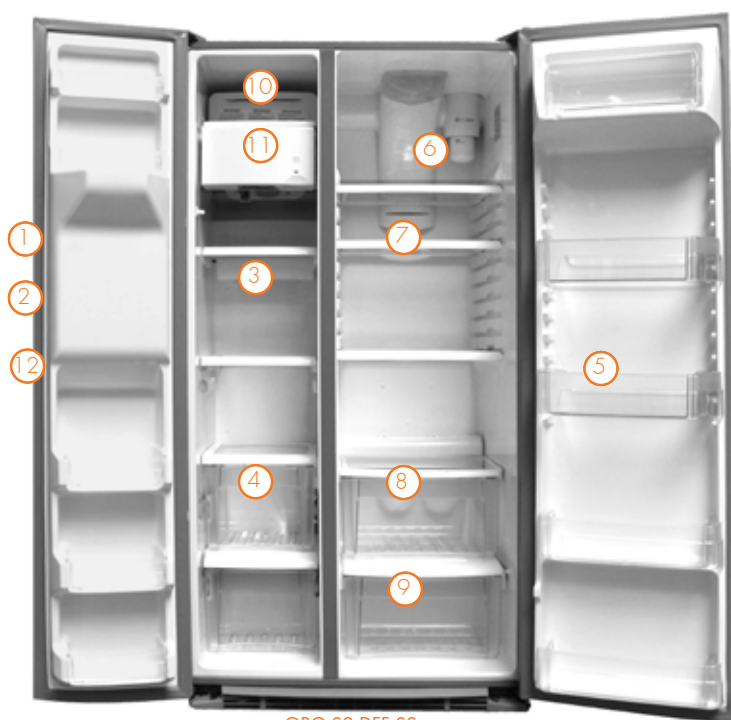

Interne icemaker optioneel

ORG S2 DFF SS

- › Energieklasse A+
- › Inverter technologie
- › ClimateGuard temperatuurbeheer
- › Externe elektronische bediening met actuele temperatuur weergave^{1*}
- › Hoge lightTouch ijsdispenser met LED verlichting en kinderslot^{2*}
- › FrostGuard No-Frost Technology³
- › Uitschuifbare transparante laden⁴
- › Verstelbare transparante deurvakken⁵
- › Interne waterfilter (MWF)^{6*}
- › Uitschuifbare glazen draagplateaus⁷
- › Groente- en fruitlade met vochtregeling⁸
- › Afgesloten lade voor vlees en vis⁹
- › Roomijs bewaarplateau (Sweetspot)^{10**}
- › Geïntegreerde elektronische ijsmachine^{11**}
- › Water- en ijsdispenser voor crushed ijs, ijsblokjes en gezuiverd water^{12*}

* Niet op OKG serie, zonder dispenser

** Optioneel voor OKG serie, zonder dispenser