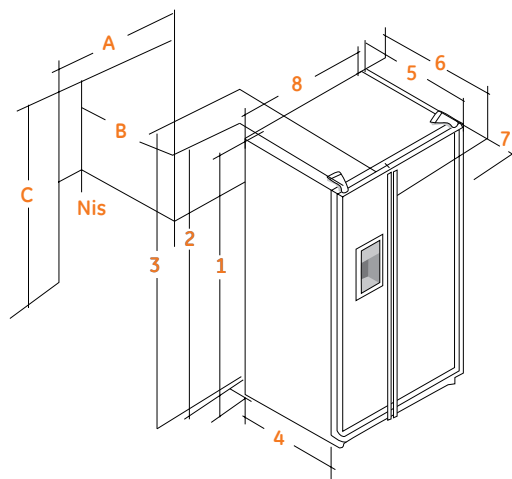

Maxi. gewicht van de panelen: 17 kg koelkast en 13 kg vriezerdeur.