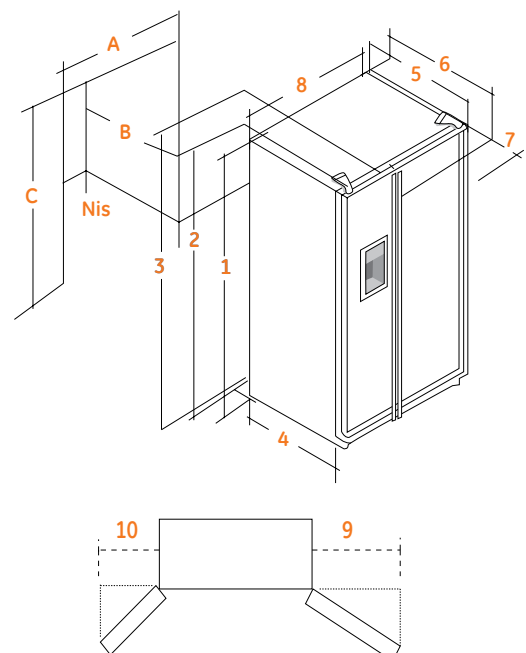

De nieuwe "global"serie, afgeronde hoeken

ORG S2 DFF SS Deuren INOX (rvs)

- hxbxd*: 1766x909x607mm
  *(diepte zonder deur)
- Voor inbouw en vrijstaand
- Deuren inox
- Grijs kast met ledermotief
- Inox handgrepen
- Afgeronde hoeken
- Verzonken water- en ijsdispenser
- Inhoud 643L (bruto)

ORG S2 DFF SSF Full INOX (rvs)

- hxbxd*: 1805x916x607mm
  *(diepte zonder deur)
- Voor inbouw en vrijstaand
- Volledig inox
- Deuren, zijkanten, top en plint inox
- Inox handgrepen
- Afgeronde hoeken
- Verzonken water- en ijsdispenser
- Inhoud 643L (bruto)

Optioneel: Lange inox (rvs) buisgrepen

- Lange inox (rvs) buisgrepen
- Geschikt voor alle modellen uit de Global serie

Afmetingen

Afmetingen in (mm)	uitvoeringen WW & SS	uitvoering SSF
ORG S2 DFF - OKGS2DBF		
1. Hoogte tot bovenkant kast	1754	1805
2. Hoogte tot boven scharnier	1766	nvt
3. Hoogte tot bovenkant deur	nvt	nvt
4. Diepte kast zonder deur	607	607
5. Diepte zonder handgreep	679	679
6. Diepte incl. handgreep	720	720
7. Totale diepte met koelkastdeur 90° open	1157	1157
8. Breedte	909	916
9. Breedte opening deur (R)	453	453
10. Breedte opening deur (L)	324	324
Afmetingen Nis		
A. Breedte Nis	915	922
B. Diepte Nis	632	632
C. Hoogte Nis	1780	1825