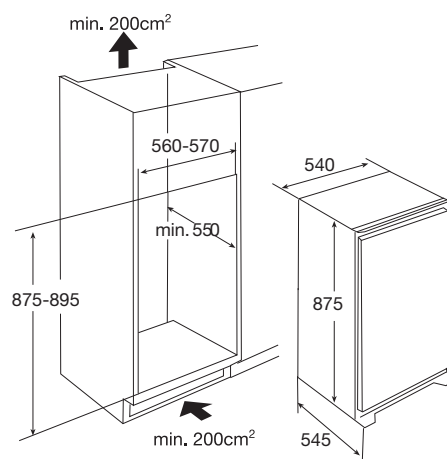

## > KKS8088 GEÏNTEGREERDE SLEEPDEUR KOELKAST (88 CM) € 499,-

- netto volume koelgedeelte 134 liter
- automatische ontdooiing
- deur met verwisselbare draairichting
- LED verlichting
- 4 glazen legplateaus met lekrand
- montage d.m.v. deurgeleiding met railsysteem
- variabele deurindeling

- buitenmaten (hxbxd) 875 x 540 x 545 mm
- aansluitwaarde 95 W
- verbruik per 24 uur 0,26 kWh
- energieklassen A++
- geluidsniveau 41 dB(A)

ETNA maakt **kwaliteit** betaalbaar