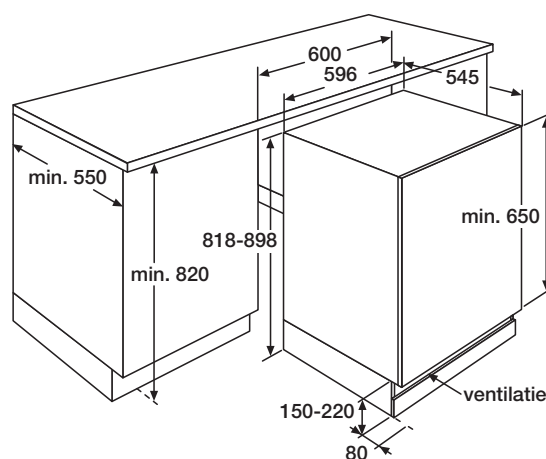

Da's pas echt cool van ETNA

KIES DE KOELKAST DIE BIJ JE PAST!

Dit is een eenvoudige onderbouw-koelkast van ETNA met een flinke inhoud. Hij biedt voldoende ruimte om je dagelijkse boodschappen koel te bewaren en past onder ieder aanrecht. Door de heldere led verlichting heb je goed zicht. Dankzij het luxe deur-op-deursysteem is de deur van de koelkast direct verbonden met de deur van het paneel.

KK0182 ONDERBOUW GEÏNTEGREERDE DOD KOELKAST (82 CM)

€ 599,-

- netto volume koelgedeelte 143 liter
- automatische ontdooiing
- deur met verwisselbare draairichting
- LED verlichting
- 3 glazen legplateaus met lekrand
- montage d.m.v. keukendeur-op-deur (dod)

- buitenmaten (hxbxd) 820 x 596 x 545 mm
- aansluitwaarde 70 W
- verbruik per 24 uur 0,34 kWh
- energieklassen A+
- geluidsniveau 37 dB(A)

ETNA maakt **kwaliteit** betaalbaar