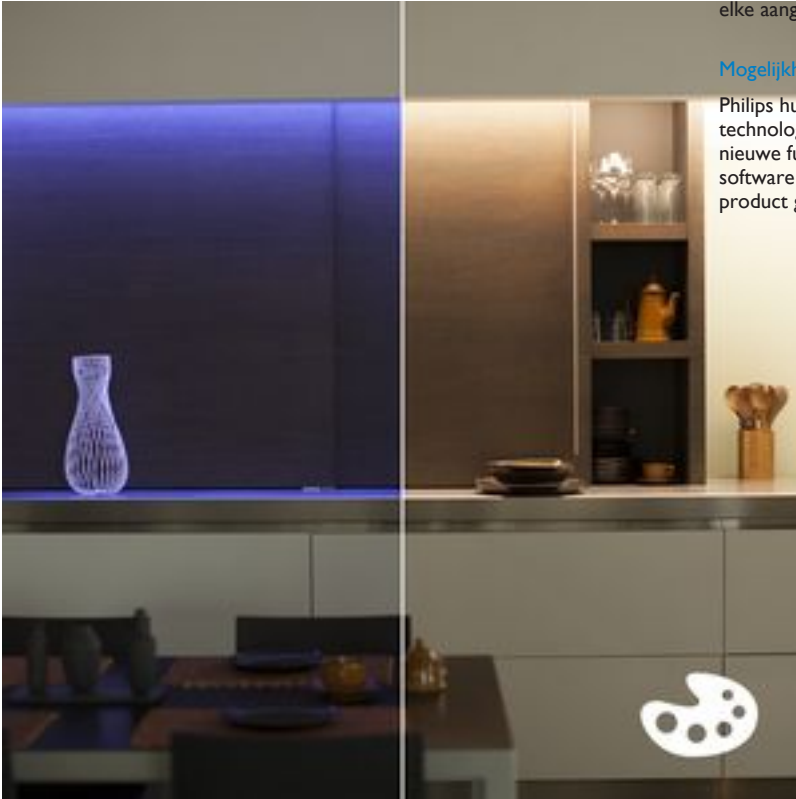

Wit en gekleurd licht

Gebruik de juiste sfeerverlichting voor elk moment. Gebruik de app op uw smart device om een van de 16 miljoen kleuren en elke variant wit licht te kiezen: van ontspannend warm wit licht tot koel, stimulerend daglicht. U kunt ook de helderheid instellen, zodat u altijd de juiste hoeveelheid licht hebt.