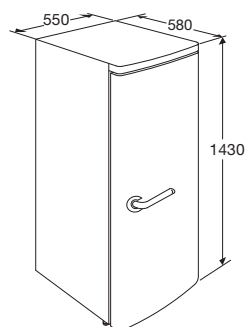

PKV154BEI

EAN-code:

€ 929,-

8715393122773