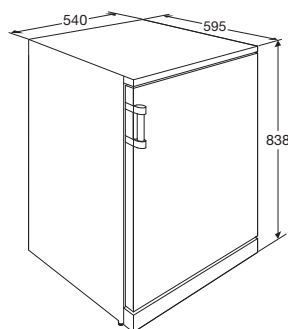

PKK085WIT

EAN-code:

€ 299,-

8715393122759