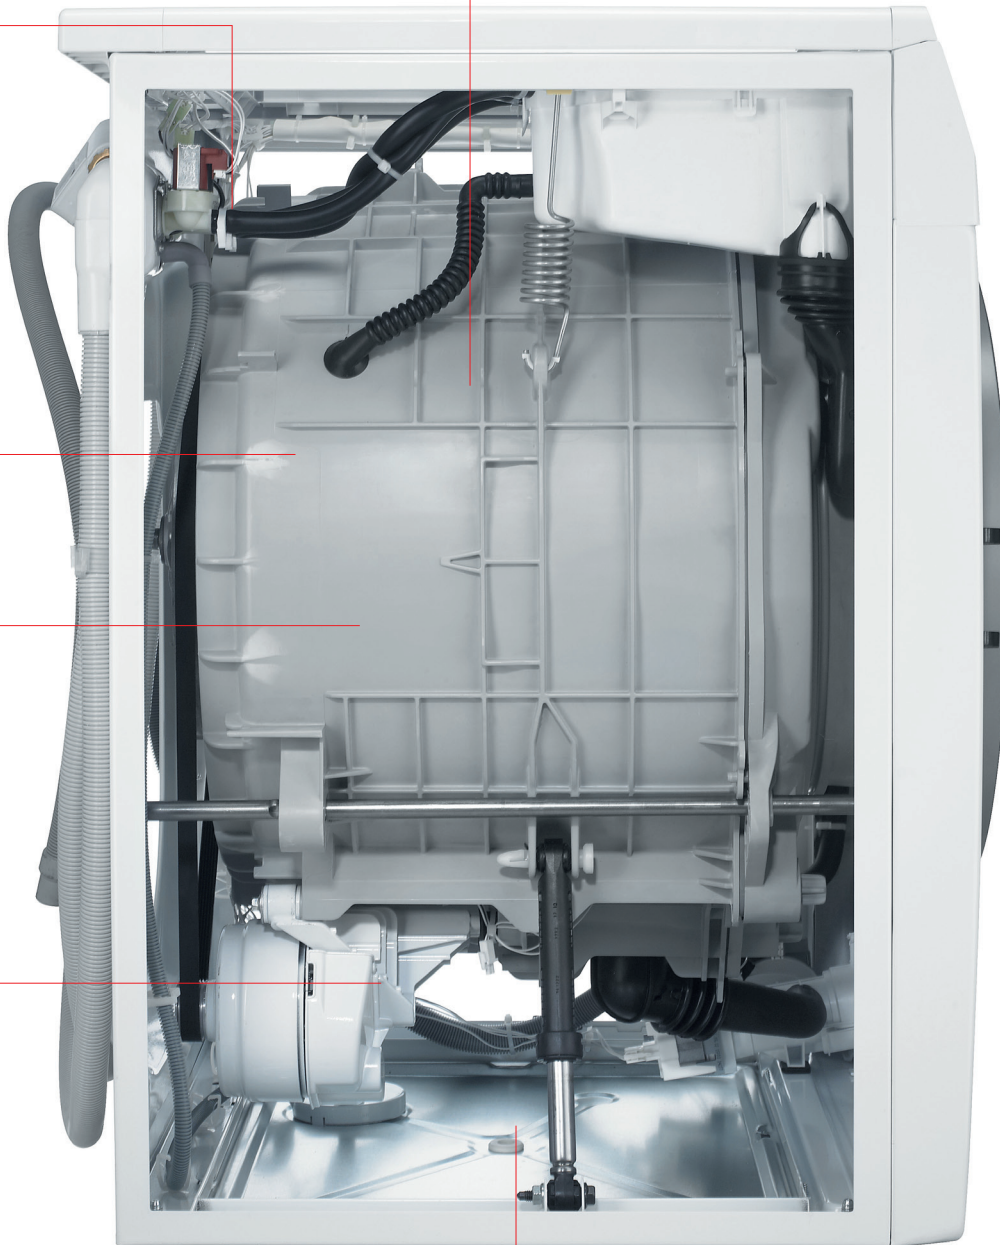

STABILITEITSSENSOR

De was verdeel sensor zorgt ervoor dat het wasgoed in de trommel in balans blijft gedurende het centrifugeren. Zodra de sensor een onbalans waarneemt stopt de machine tijdelijk met centrifugeren, zodat het wasgoed in de trommel weer goed verdeeld wordt. Hierdoor draait de wasmachine stil en soepel.

WATERNIVEAUSENSOR

Het beste wasresultaat wordt bereikt wanneer er een constante hoeveelheid water in de trommel aanwezig is. Doordat het wasgoed water opneemt daalt het waterniveau. Zodra de waterniveau sensor deze daling waarneemt wordt het waterniveau gecorrigeerd om zo een optimaal resultaat met zo min mogelijk water te garanderen.