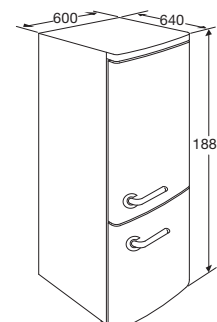

PKV188WIT

EAN-code:

€ 1.299,-

8715393122841