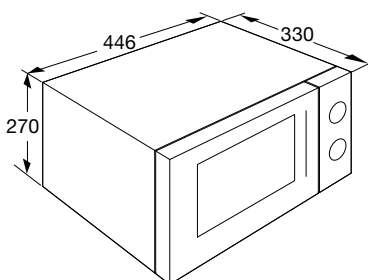

PSM120WIT

€ 89,-

EAN-code:

8715393121561