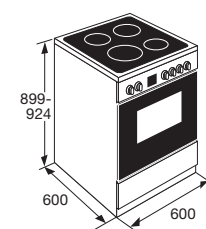

PF6264RVS

EAN-code: 8715393120922