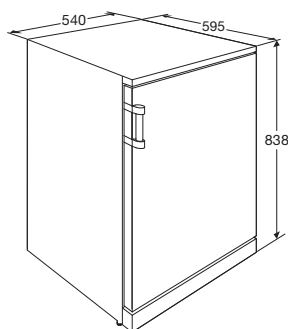

PKV085WIT

EAN-code:

€ 309,-

8715393122766