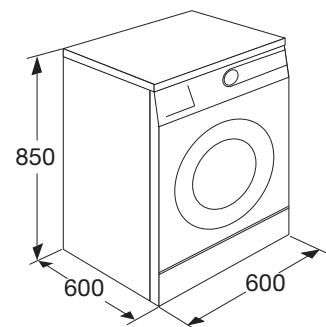

PWM121WIT

€ 809,-

EAN-code:

8715393123190