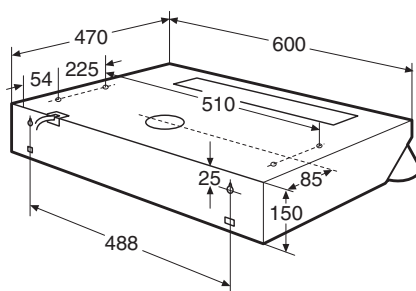

MWA100KOR

EAN-code:

€ 139,-

8715041000866