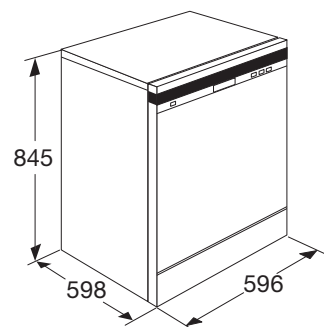

PVW6020WIT

EAN-code:

€ 469,-

8715393121868