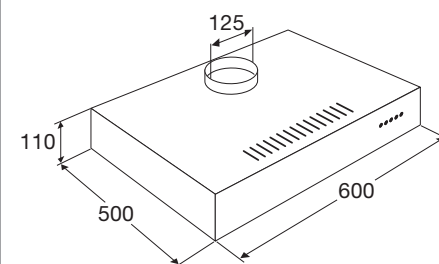

WA300RVS

EAN-code:

€ 279,-

8715393121035