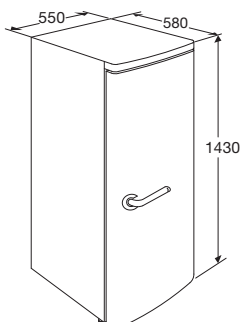

PKV154ROO

EAN-code:

€ 929,-

8715393122797