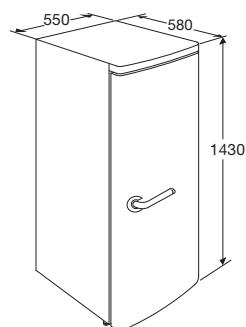

PKV154WIT

EAN-code:

€ 929,-

8715393122803