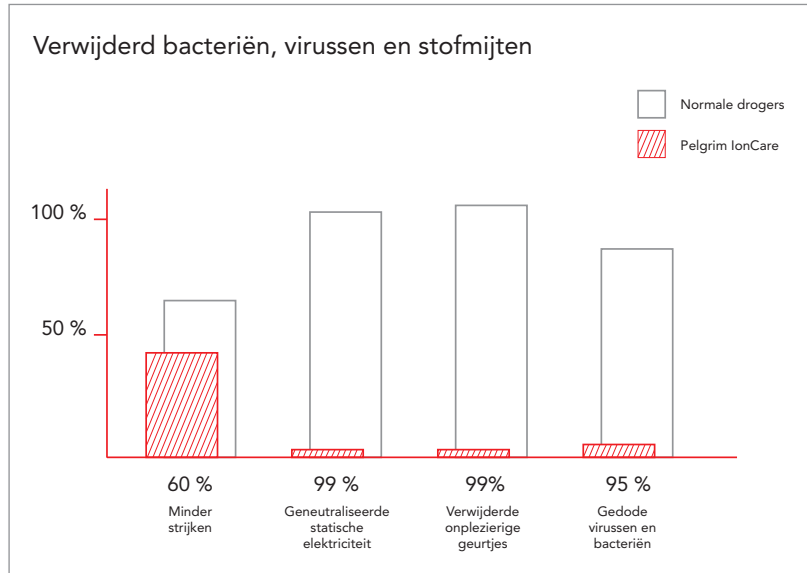

IONCARE - LUCHT IONISATOR

De air ioniser brengt een kleine elektrische lading aan op de lucht in de droger. Hierdoor komt het wasgoed met minder kreukels uit de droger. Daarnaast verkleint het de kans op statisch wasgoed. Als laatste heeft het de lucht ionisator een verfrissend effect op de was omdat de geur van rook en eten wordt geneutraliseerd.