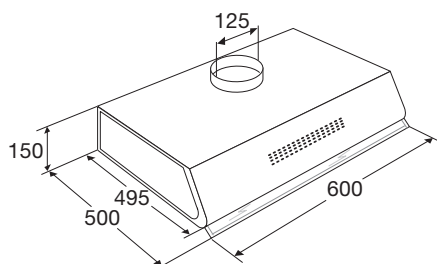

WA200WIT

EAN-code:

€ 199,-

8715393121011