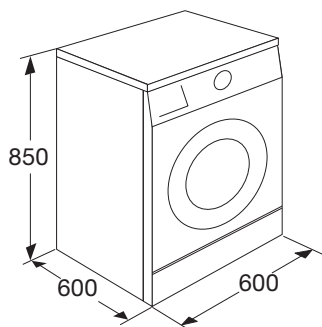

PWM120WIT

€ 679,-

EAN-code:

8715393122995