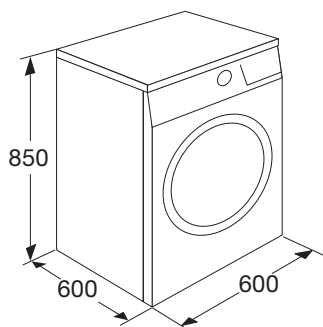

Specificaties

- kleur wit
- afmetingen (hxbxd) 850x600x600 mm
- energielabel A++ (A-50%)
- geluidsniveau 66 dB(A)

PWD120WIT

€ 899,-

EAN-code:

8715393122964

PWD121WIT

Condens droger met warmtepomp en stoomfunctie (9 kg)