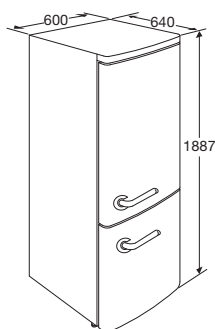

PKV188BEI

EAN-code:

€ 1.299,-

8715393122827