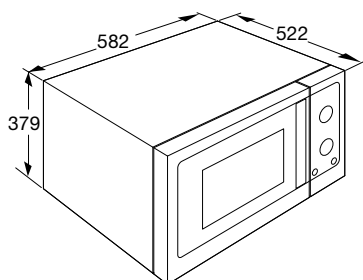

PCM142RVS

€ 349,-

EAN-code:

8715393121554