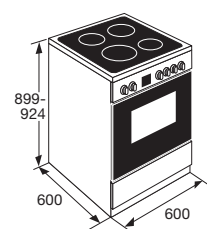

PF6264WIT

EAN-code: 8715393120939