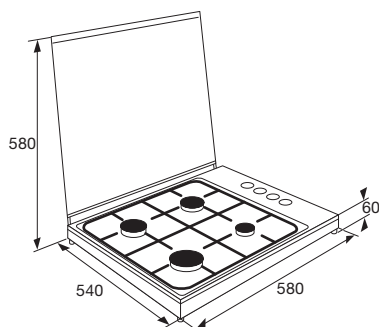

PK460WIT

EAN-code:

€ 239,-

8715393110725