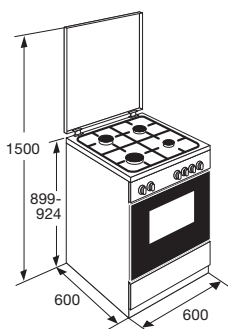

PF6220WIT

€ 369,-

EAN-code:

8715393120878