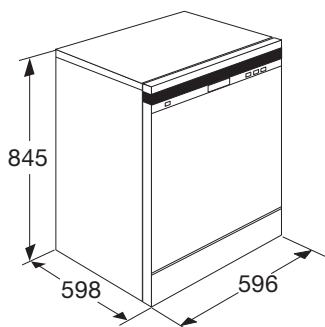

PVW6020ZIL

€ 499,-

EAN-code:

8715393121875