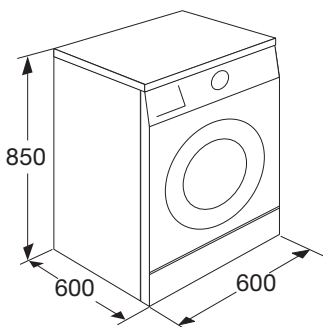

PWM110WIT

€ 519,-

EAN-code:

8715393122988