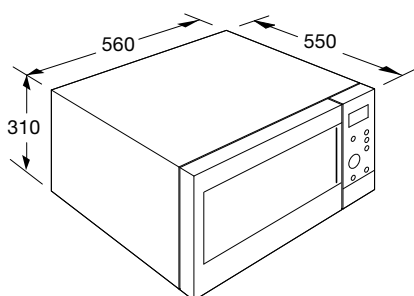

PM2131RVS

€ 209,-

EAN-code:

8715393112682