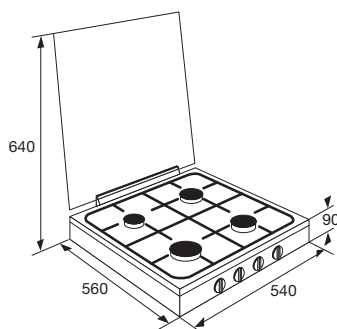

PK554RVS

EAN-code:

€ 319,-

8715393110596