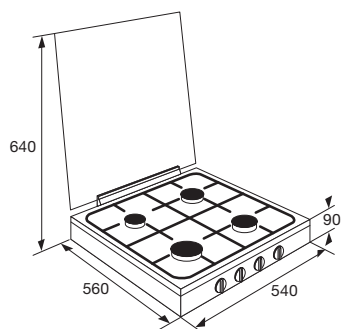

PK454RVS

EAN-code:

€ 339,-

8715393110589