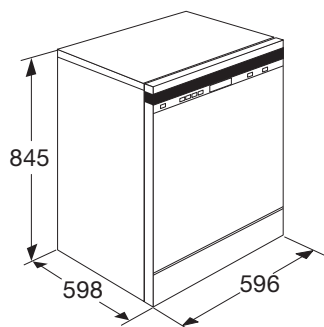

PVW6030WIT

€ 599,-

EAN-code:

8715393121882