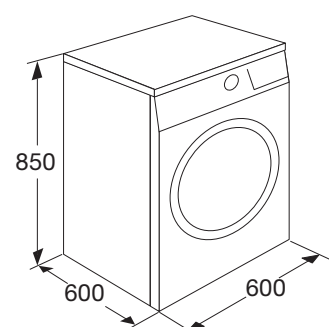

Specificaties

- kleur wit
- afmetingen (hxbxd) 850x600x600 mm
- energielabel A+ (A-40%)
- geluidsniveau 66 dB(A)

PWD121WIT

€ 1.059,-

EAN-code:

8715393123213

GASKOOKPLATEN

Typennummer	PK354WIT	PK454RVS	PK554RVS	PK460WIT	PK460RVS	PK560RVS
Kenmerken						
uitvoering	wit	rvs	rvs	wit	rvs	rvs
netto gewicht (kg)	16,0	16,0	16,0	11,7	11,7	11,7
Kookzones						
aantal zones	4	4	4	4	4	4
ontstekingswijze	handmatig	geïntegreerd in knop	geïntegreerd in knop	geïntegreerd in knop	geïntegreerd in knop	geïntegreerd in knop
linksvoor: vermogen (kW) / soort brander	0,90-3,00 / sterkbrander	0,90-3,00 / sterkbrander	0,90-3,00 / sterkbrander	0,90-3,00 / sterkbrander	0,90-3,00 / sterkbrander	1,60-3,80 / wok
linksachter: vermogen (kW) / soort brander	0,30-1,00 / sudderbrander	0,30-1,00 / sudderbrander	0,30-1,00 / sudderbrander	0,50-1,75 / normaal	0,50-1,75 / normaal	0,50-1,75 / normaal
rechtsvoor: vermogen (kW) / soort brander	0,50-1,75 / normaal	0,50-1,75 / normaal	0,50-1,75 / normaal	0,30-1,00 / sudderbrander	0,30-1,00 / sudderbrander	0,30-1,00 / sudderbrander
rechtsachter: vermogen (kW) / soort brander	0,50-1,75 / normaal	0,50-1,75 / normaal	0,50-1,75 / normaal	0,50-1,75 / normaal	0,50-1,75 / normaal	0,50-1,75 / normaal
aantal pandragers	2	2	2	2	2	2
materiaal	bandstaal	bandstaal	bandstaal	bandstaal	bandstaal	geëmailleerd gietijzer
sierdeksel aanwezig	•	•	•	•	•	•
sierdeksel materiaal	glas	glas	glas	glas	glas	glas
vlambeveiliging	thermo-elektrisch	thermo-elektrisch	thermo-elektrisch	thermo-elektrisch	thermo-elektrisch	thermo-elektrisch
Afmetingen						
hoogte (mm)	90	90	90	60	60	60
breedte (mm)	540	540	540	580	580	580
diepte (mm)	560	560	560	540	540	540
totale hoogte met geopend sierdeksel	630	630	630	580	580	580
Aansluitgegevens						
gastype	g25-25mbar	g25-25mbar	g25-25mbar	g25-25mbar	g25-25mbar	g25-25mbar
positie gasaansluiting	rechtsachter	rechtsachter	rechtsachter	rechtsachter	rechtsachter	rechtsachter
elektrische aansluitwaarde (W)		0,8	0,8	0,8	0,8	0,8
aantal fasen		1	1	1	1	1
netspanning (V) / netfrequentie (Hz)		220/240 / 50	220/240 / 50	220/240 / 50	220/240 / 50	220/240 / 50
kabel aanwezig		•	•	•	•	•
positie aansluitsnoer		rechtsachter	rechtsachter	rechtsachter	rechtsachter	rechtsachter
lengte aansluitsnoer (m)		1,5 m	1,5 m	1,6 m	1,6 m	1,6 m
wordt met stekker geleverd		•	•	•	•	•
stekkerstype		YP-22 (schuko - rond met randaarde)	YP-22 (schuko - rond met randaarde)	YP-22 (schuko - rond met randaarde)	YP-22 (schuko - rond met randaarde)	YP-22 (schuko - rond met randaarde)