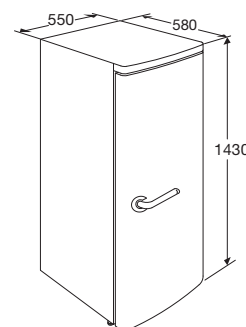

PKV154BRU

EAN-code:

€ 929,-

8715393122780