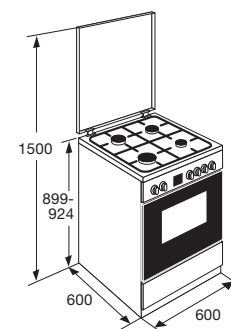

PF6238WIT

€ 479,-

EAN-code:

8715393120892