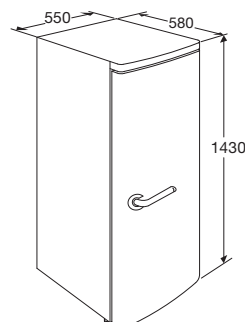

PKV154ZWA

EAN-code:

€ 929,-

8715393122810