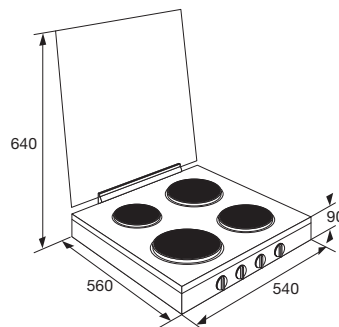

PK654WIT

EAN-code:

€ 359,-

8715393110602