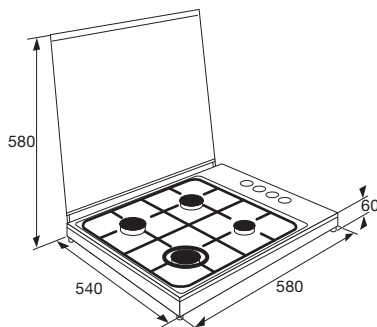

PK560RVS

EAN-code:

€ 349,-

8715393110756