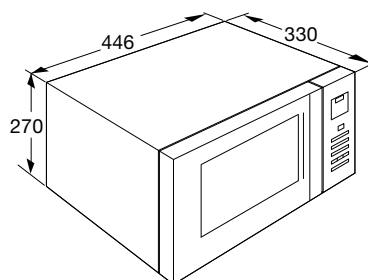

PSM220WIT

€ 99,-

EAN-code:

8715393121578