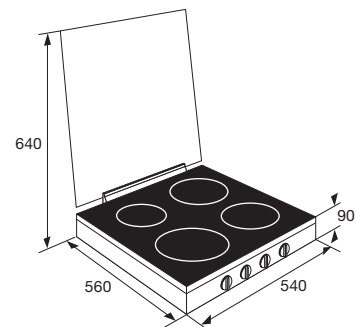

PK754WIT

EAN-code:

€ 599,-

8715393110619