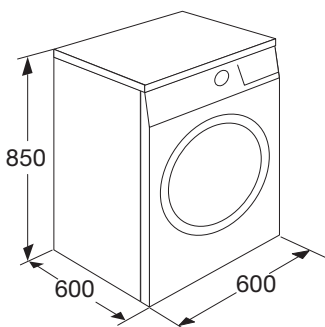

Specificaties

- kleur wit
- afmetingen (hxbxd) 850x600x600 mm
- energielabel B
- geluidsniveau 65 dB(A)

PWD111WIT

€ 619,-

EAN-code:

8715393123206

PWD120WIT

Condens droger met warmtepomp (8 kg)