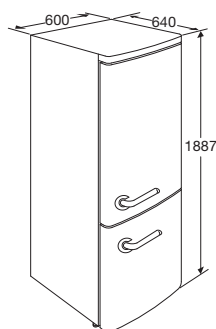

PKV188BRU

EAN-code:

€ 1.299,-

8715393122834