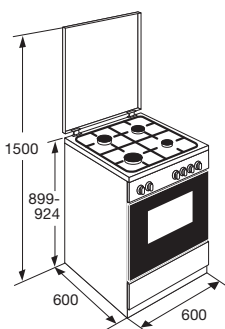

PF6237WIT

€ 459,-

EAN-code:

8715393120885