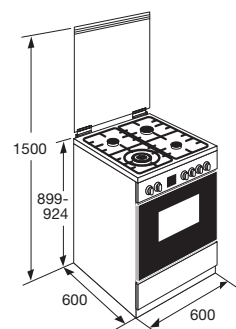

PF6239WIT

EAN-code: 8715393120915