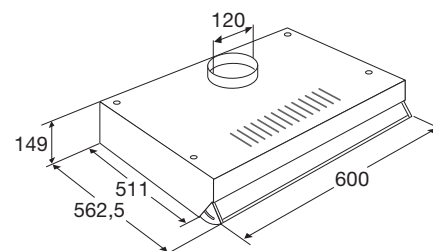

WA100WIT

EAN-code:

€ 159,-

8715393121042