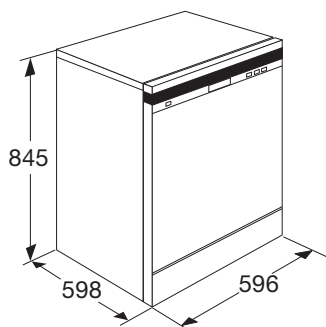

PVW6010WIT

EAN-code:

€ 389,-

8715393121851