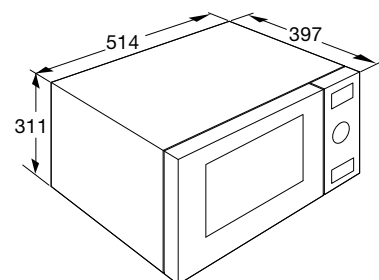

PCM128RVS

€ 189,-

EAN-code:

8715393121547