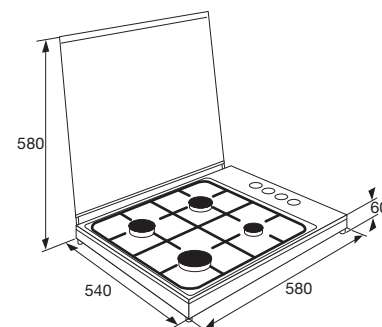

• kleur	wit
• afmetingen (hxbxd)	60x580x540 mm
• hoogte met open deksel	580 mm
• zone linksvoor (sterkbrander)	0,90-3,00 kW
• zone linksachter (normaal)	0,50-1,75 kW
• zone rechtsvoor (sudderbrander)	0,30-1,00 kW
• zone rechtsachter (normaal)	0,50-1,75 kW

8715393110749

PK560RVS

Gaskookplaat met wokbrander (58 cm breed)

- rvs vangschaal
 - vonkontsteking geïntegreerd in knop
 - 2 pandragers van geëmailleerd gietijzer
 - thermo-elektrische vlambeveiliging (geen vlam = geen gas)
 - sierdeksel van glas
- | | |
|-----------------------------------|---------------|
| • kleur | rvs |
| • afmetingen (hxbxd) | 60x580x540 mm |
| • hoogte met open deksel | 580 mm |
| • zone linksvoor (wok) | 1,60-3,80 kW |
| • zone linksachter (normaal) | 0,50-1,75 kW |
| • zone rechtsvoor (sudderbrander) | 0,30-1,00 kW |
| • zone rechtsachter (normaal) | 0,50-1,75 kW |