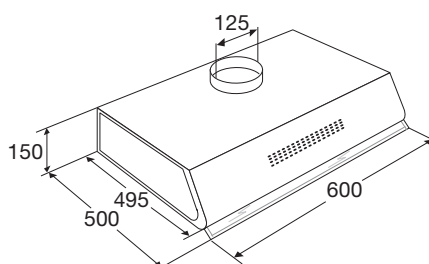

WA200RVS

EAN-code:

€ 219,-

8715393121318