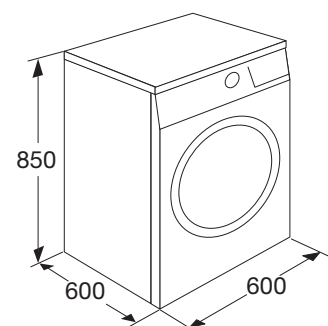

Specificaties

- kleur wit
- afmetingen (hxbxd) 850x600x600 mm
- energielabel B
- geluidsniveau 65 dB(A)

PWD110WIT

€ 519,-

EAN-code:

8715393122957

PWD111WIT

Condens droger met stoomfunctie (8 kg)