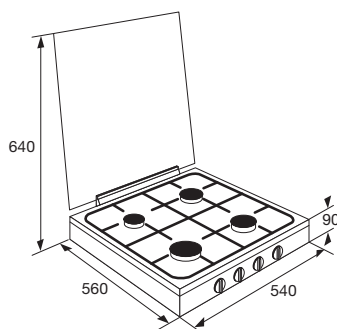

PK354WIT

EAN-code:

€ 279,-

8715393110565