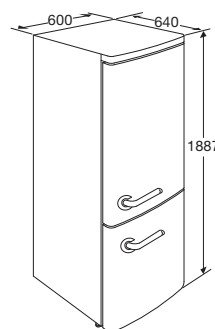

8715393122858

Tafelmodellen

PKK085WIT

Tafelmodel koelkast (54 cm)

- energieklasse A+++
- netto inhoud 106 liter
- automatisch ontdooien
- 2 draagplateaus
- onderbak (voor flessen) aanwezig
- 1 groentelade
- draairichting omkeerbaar