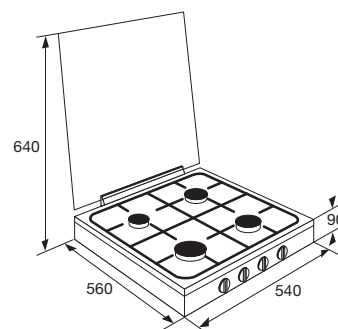

• kleur	wit
• afmetingen (hxbxd)	90x540x560 mm
• hoogte met open deksel	640 mm
• zone linksvoor (sterkbrander)	0,90-3,00 kW
• zone linksachter (sudderbrander)	0,30-1,00 kW
• zone rechtsvoor (normaal)	0,50-1,75 kW
• zone rechtsachter (normaal)	0,50-1,75 kW

Glazen sierdeksel

PK454RVS

Gaskookplaat (54 cm breed)

- rvs vangschaal
- vonkontsteking geïntegreerd in knop
- 2 pandragers van bandstaal
- thermo-elektrische vlambeveiliging (geen vlam = geen gas)
- sierdeksel van glas