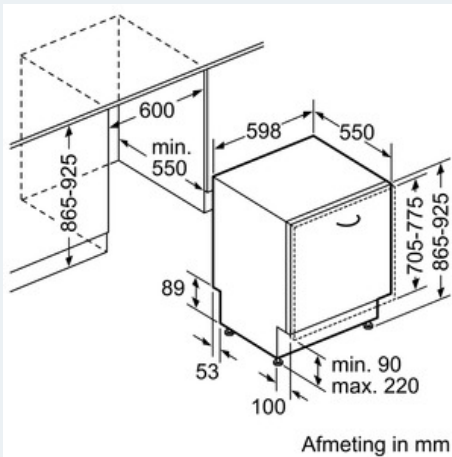

iQ500
SX69M001NL »studioLine«
SpeedMatic Vaatwasser 60 cm
Volledig integreerbaar

Maatschetsen

* Door hoogteverstelbare schroefvoeten
Sokkelhoogte bij apparaathoogte 865 - 90-160 mm
Sokkelhoogte bij apparaathoogte 925 - 150-220 mm