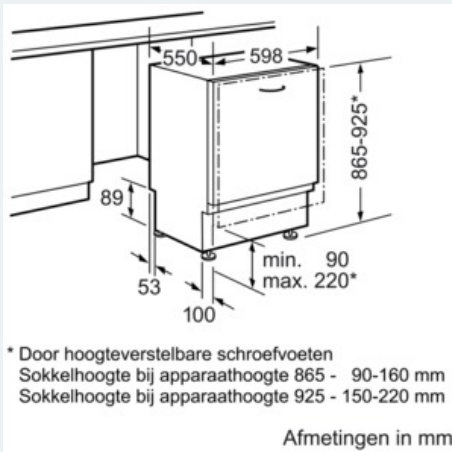

iQ500
SX69M001NL »studioLine«
SpeedMatic Vaatwasser 60 cm
Volledig integreerbaar

Maatschetsen

* Door hoogteverstelbare schroefvoeten
Sokkelhoogte bij apparaathoogte 865 - 90-160 mm
Sokkelhoogte bij apparaathoogte 925 - 150-220 mm