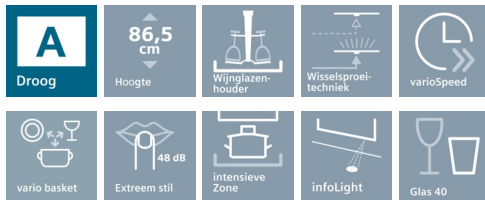

iQ500
 SX69M001NL »studioLine«
 SpeedMatic Vaatwasser 60 cm
 Volledig integreerbaar

A+

86,5 cm hoge speedMatic vaatwasser met een 10% grotere binnenruimte, met varioSpeed en een eenvoudig in hoogte verstelbare bovenkorf.

Uitrusting

Technische Data

Waterverbruik (l) : 11,7
 Uitvoering : Inbouw
 Hoogte van afneembaar bovenblad (mm) : 865
 Inbouwafmetingen (hxbxd) : 865-925 x 600 x 550
 Diepte met 90° geopende deur (mm) : 1200
 In hoogte verstelbare pootjes : Ja - alleen voorzijde
 Maximaal instelbare hoogte (mm) : 60
 Verstelbare sokkel : Horizontaal en verticaal
 Nettogewicht (kg) : 33,0
 Brutogewicht (kg) : 36,0
 Aansluitwaarde (W) : 2400
 Minimale smeltveiligheid (A) : 10
 Spanning (V) : 220-240
 Frequentie (Hz) : 50; 60
 Lengte elektriciteitsnoer (cm) : 175
 Type stekker : Schuko-/Gardy, met aarding
 Lengte toevoerslang (cm) : 165
 Lengte afvoerslang (cm) : 190,0
 EAN-code : 4242003700020
 Aantal couverts : 12
 Energie-efficiëntieklasse - NIEUW (2010/30/EG) : A+
 Energieverbruik per jaar (kWh/annum) - NIEUW (2010/30/EG) : 290
 Energieverbruik (kWh) : 1,02
 Elektriciteitsverbruik in de sluimerstand (W) - NIEUW (2010/30/EG) : 0,10
 Energieverbruik in de uitstand (W) - NIEUW (2010/30/EG) : 0,10
 Waterverbruik per jaar (l/annum) - NIEUW (2010/30/EG) : 3300
 Droogprestaties : A
 Referentieprogramma : Eco
 Totale programmaduur referentieprogramma (min) : 210
 Geluidsniveau (dB (A) re 1pW) : 48
 Type installatie : Volledig geïntegreerd

Technische specificaties:

- Verbruik in Eco 50°C programma¹: 290 kWh / 3300 liter per jaar
- Droogefficiëntieklasse: A
- Geluidsniveau: 48 dB(A) re 1 pW
- Inbouwmaten (hxbxd): 865-925 x 600 x 550 mm
- Aansluitwaarde: 2000-2400 W