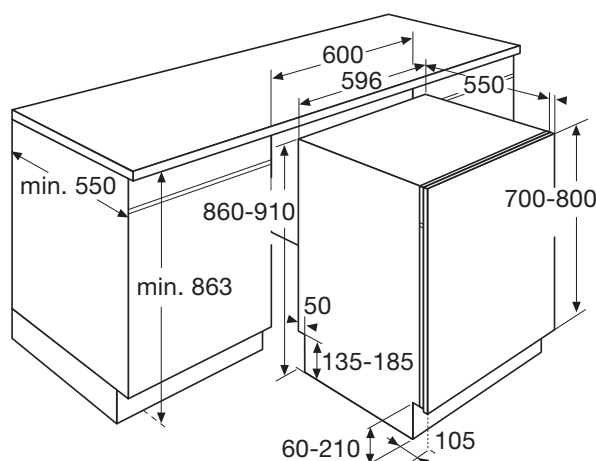

### Technische specificaties

- van voren instelbare deurbalans
- vanaf voorzijde instelbare achterpoot
- op ooghoogte in te bouwen
- aansluitwaarde: 1,70 kW

VA98211RT RVS

€ 1.389,-