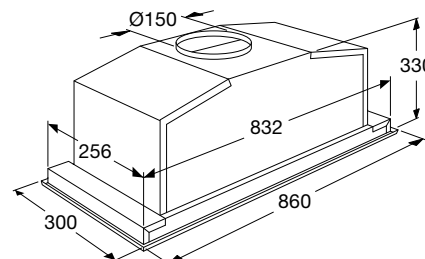

ISW990RVS

€ 675,-