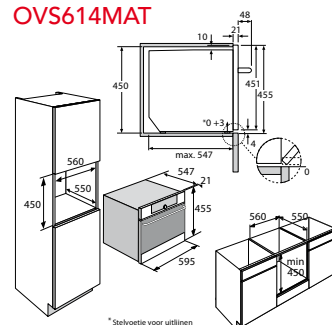

Toebehoren

- 1 geëmailleerde bakplaat, en 1 grillrek
- 2 XXL stoomschaal met en zonder gaatjes
- Kernthermometer: meet de temperatuur van het gerecht

OVS614RVS
OVS614MAT

€ 1.750,-
€ 1.750,-