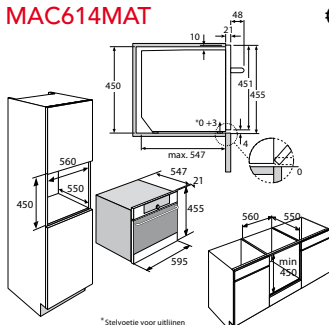

Toebehoren

- 1 geëmailleerde bakplaat
- 1 grillrek
- 1 glazen bakplaat

MAC614RVS
MAC614MAT

€ 1.250,-
€ 1.250,-