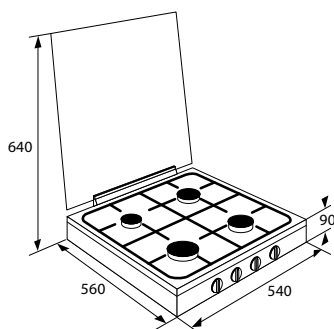

Gebruikersgemak

- Bedieningsknoppen voor: meer ruimte voor pannen
- Vonkontsteking geïntegreerd in knop
- 54 cm breed: past op tafelmodel koelkast
- Sierdeksel van glas

PK854WITA

EAN-code: 8715393125576

€ 350,-