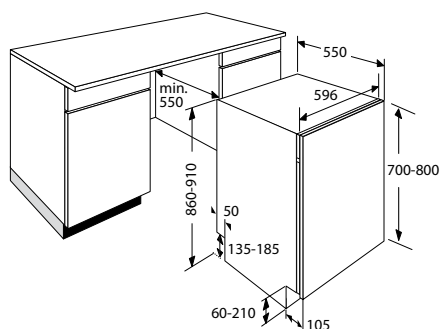

Schoonmaakgemak

- 2 x turbo sproeiërs, voor extra krachtig reinigen
- Superdroog, voor extra droogresultaat
- Superschoon, reiniging op extra hoge temperatuur

GWV7910NY

€ 1.125,-