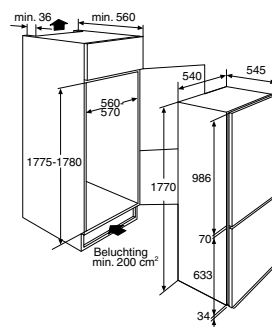

KK2178V

€ 925,-