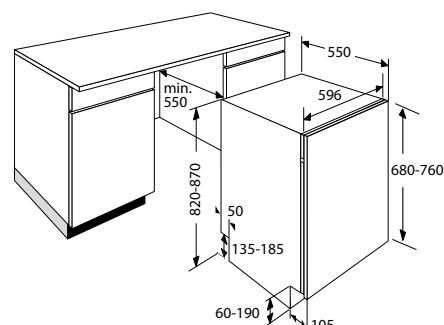

GVV7810NY

€ 1.075,-