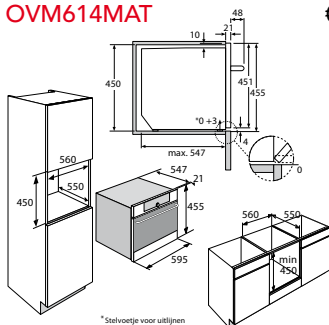

Toebehoren

- 1 geëmailleerde bakplaat
- 1 grillrek

OVM614RVS
OVM614MAT

€ 1.050,-
€ 1.050,-