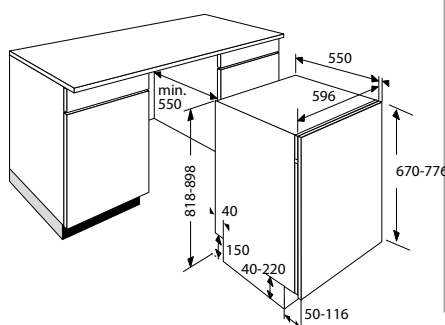

GVW5830NY

€ 1.050,-