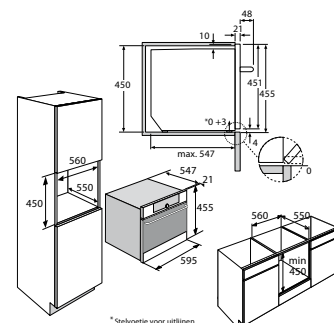

MAC514RVS
MAC514MAT

€ 1.150,-
€ 1.150,-