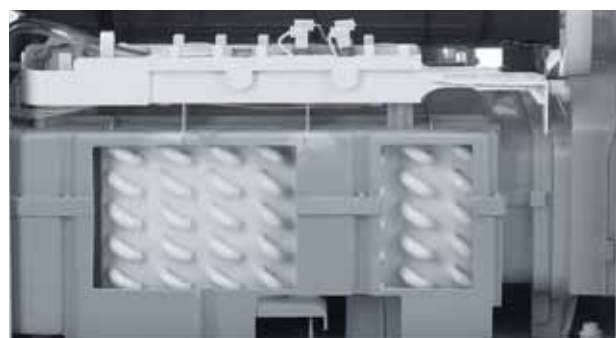

Energiezuinige techniek

De PWD112WIT is voorzien van een warmtepomp. Hierdoor kan energieklassen A-30% bereikt worden terwijl een reguliere droger energieklassen B heeft. Dit kan een forse kostenbesparing opleveren.