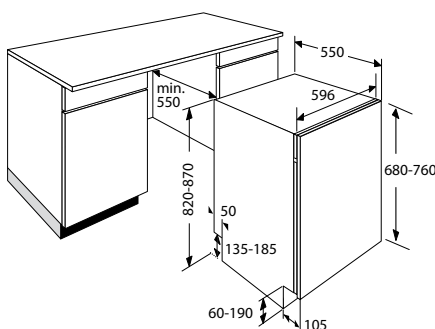

Toebehoren

- Bestekkorf t.b.v. extra 3e lade AV400BK € 29,-

GWV7860NY

€ 1.275,-