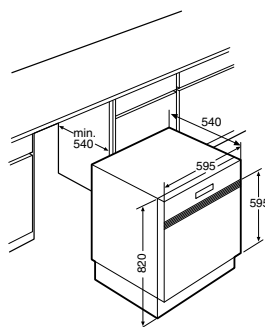

GVV430RVS

€ 900,-