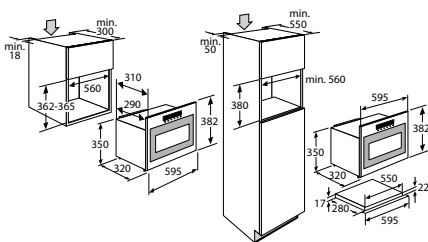

Toebehoren

- 1 geëmailleerde bakplaat
- 1 grillrek
- 1 glazen bakplaat

MAG638RVS

€ 650,-