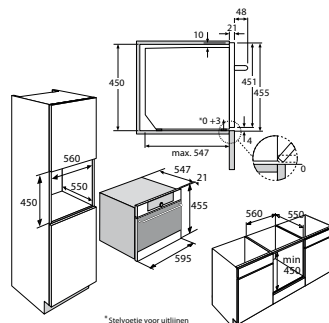

MAG614RVS
MAG614MAT

€ 950,-
€ 950,-