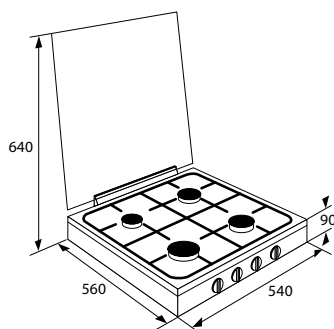

PK854RVSA

EAN-code: 8715393125569

€ 375,-