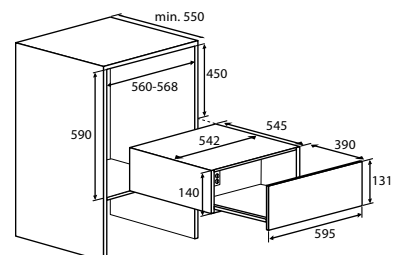

Schoonmaakgemak

- Vlekrij RVS, voorkomt vingerafdrukken