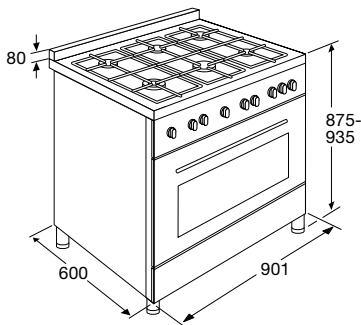

Toebehoren

- Demontabele opstaande rand
- Inclusief 1 emaille bakplaat en 1 grillrek

NF941RVSA
NF941MATA

€ 1.450,-
€ 1.450,-