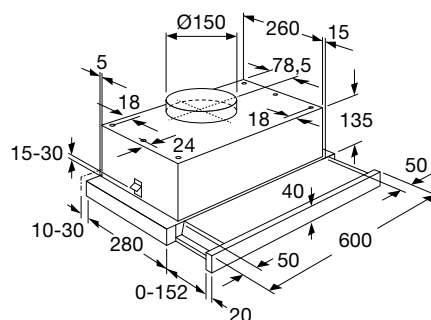

SLK630RVS

€ 225,-