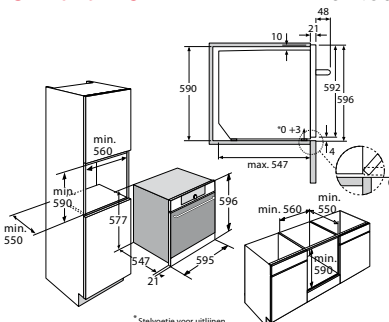

Toebehoren

- 1 diepe geëmailleerde bakplaat
- 1 geëmailleerde bakplaat
- 1 grillrek

OVP616RVS

€ 1.300,-