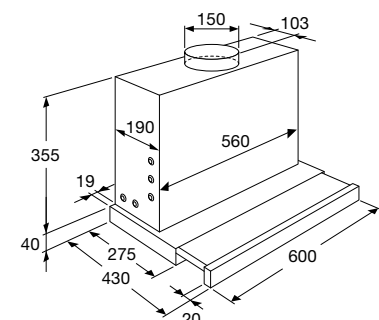

SLK640RVS

€ 349,-