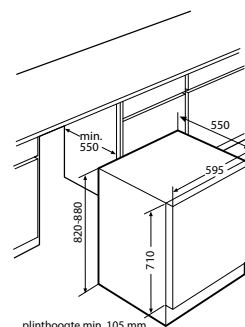

GVV486ONY

€ 1.100,-