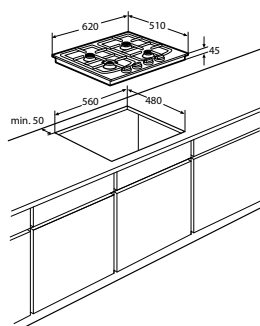

GK425RVSA

€ 325,-