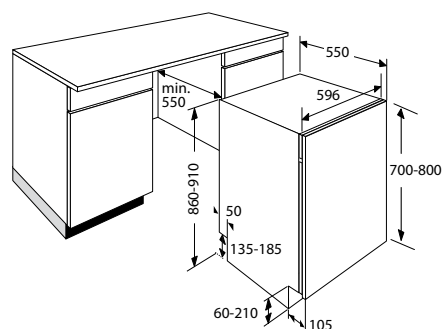

Toebehoren

- Bestekkorf t.b.v. extra 3e lade AV400BK € 29,-

GWV7960NY

€ 1.325,-