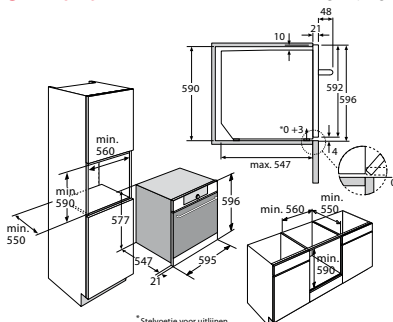

Toebehoren

- 1 diepe geëmailleerde bakplaat
- 1 geëmailleerde bakplaat
- 1 grillrek

OVM616RVS
OVM616MAT

€ 1.100,-
€ 1.100,-