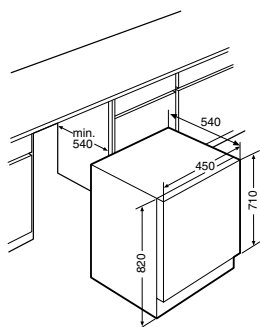

Gebruikersgemak

- Uitgestelde start van 1-24 uur
- Display met tiptoets bediening
- Speciaal programma: multi tablets functie en halve belading
- Bovenkorf in hoogte verstelbaar (met volle belading)
- Speciale flexibele besteklade met 7 standen boven in de vaatwasser
- Aquasensor meet de vervuilinggraad van het water en past het programma daar op aan

GVV446ONY

€ 950,-