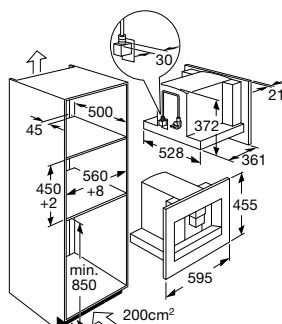

Toebehoren

- Ontkalkingsmiddel
- Cappuccinomaker
- Waterhardheid test

IKM614RVS
IKM614MAT

€ 1.950,-
€ 1.950,-