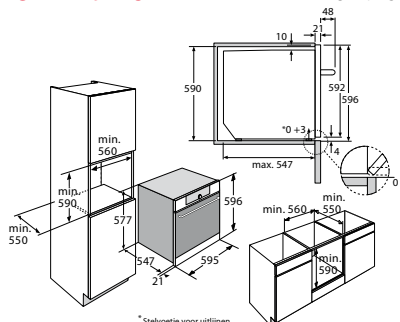

Toebehoren

- 1 diepe geëmailleerde bakplaat
- 1 geëmailleerde bakplaat
- 1 grillrek

OVP716RVS

€ 1.750,-