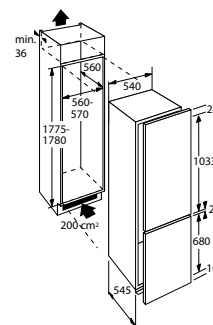

Toebehoren

- Ijsblokjes houder

PKD5178V

€ 1.100,-