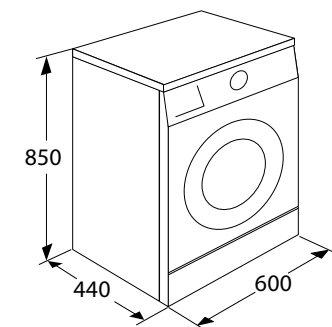

Specificaties

- Kleur: wit
- Energieklasse A++ (A-50%)
- Geluidsniveau 65 dB(A)

PWD112WIT

EAN-code: 8715393125941

€ 750,-

Mooi
Verrijkt

PK854WITA
Gaskookplaat Wit
54 cm breed

Specificaties