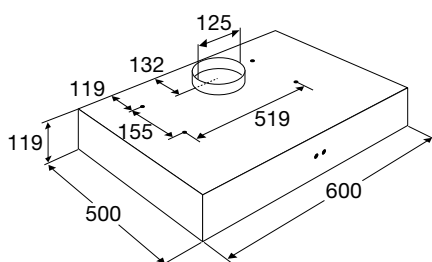

Accessoires

AW600RVS	achterwand (65 cm hoog)	€ 159,-
AW675RVS	achterwand (75 cm hoog)	€ 199,-
KF26	Koolstoffilter, 1 stuk	€ 39,-

MWA300RVS

€ 275,-