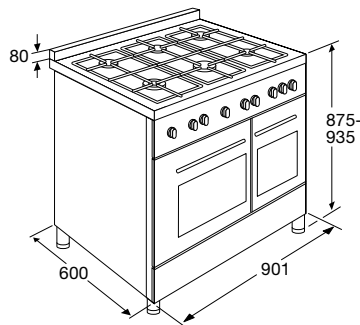

Toebehoren

- Demontabele opstaande rand
- Inclusief 1 emaille bakplaat en 2 grillrekken

NF942RVSA

€ 1.950,-