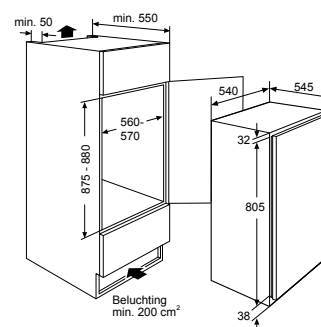

PVD6088V

€ 725,-