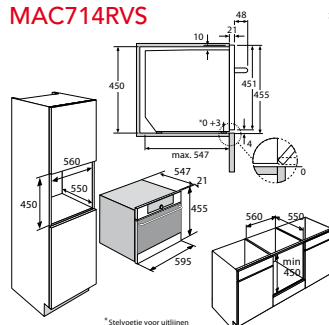

Toebehoren

- 1 geëmailleerde bakplaat
- 1 grillrek
- 1 glazen bakplaat

MAC714RVS

€ 1.550,-