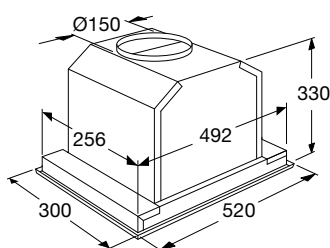

ISW950RVS

€ 575,-