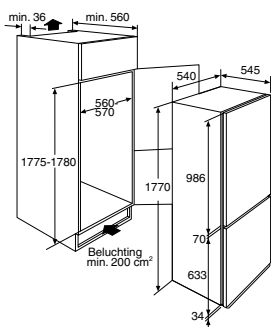

PK5178V

€ 1.050,-