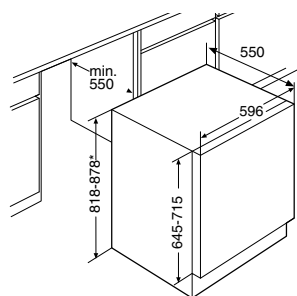

Schoonmaakgemak

- 2 x turbo sproeiers, voor extra krachtig reinigen
- Superdroog, voor extra droogkwaliteit
- Superschoon, reiniging op extra hoge temperatuur

GWW5810NY

€ 925,-