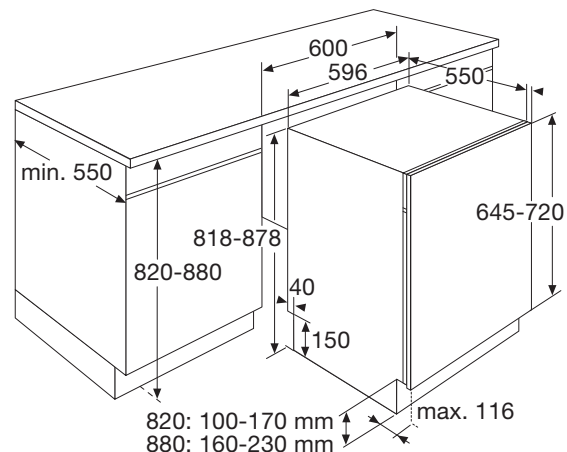

Technische specificaties

- minimale deurhoogte: 645mm (geschikt voor greeploze keukens met een deurmaat vanaf 645 mm)
- op ooghoogte in te bouwen
- aansluitwaarde: 2,20 kW

VA61211MT zwart

€ 1.049,-