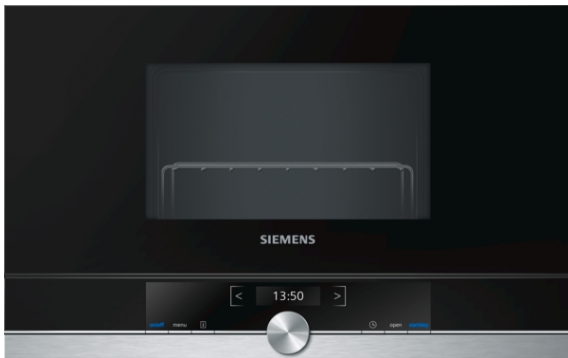

iQ700

BE634RGS1

Inbouw magnetron
Draaideur rechtsdraaiend

De 38 cm hoge inbouw magnetron voor snel ontdooien, opwarmen of bereiden van gerechten (binnen zo kort mogelijke tijd).

- ✓ Wattage: krachtig en tijdsbesparend vermogen tot 900 Watt.
- ✓ TFT-display: goede leesbaarheid vanuit elke hoek.
- ✓ cookControl Plus: gegarandeerd succes voor een veelvoud aan gerechten.
- ✓ De draaideur: ideaal voor inbouw op hoogte.
- ✓ LED-verlichting: optimale en energiezuinige verlichting.

Uitrusting

Technische Data

Soort magnetron : Magnetron met grillfunctie
 Soort besturing : Elektronisch
 Kleur / -materiaal voorzijde : inox
 Afmetingen van het apparaat h(min/max)xbxhd (mm) : 382 x 594 x 318
 Afmetingen binnenruimte hxhxd (mm) : 220 x 350 x 270
 Lengte elektriciteitsnoer (cm) : 150
 Nettogewicht (kg) : 19,0
 Brutogewicht (kg) : 21,0
 EAN-code : 4242003676387
 Maximaal magnetronvermogen (W) : 900
 Aansluitwaarde (W) : 1990
 Minimale smeltveiligheid (A) : 10
 Spanning (V) : 220-240
 Frequentie (Hz) : 60; 50
 Type stekker : Schuko-/Gardy. met aarding

Design:

- TouchControl bediening

Comfort / Zekerheid:

- Inhoud oven: 21 liter
- Ovenruimte: roestvrij staal
- 2,8" TFT-Display met tiptoetsen
- Info-toets
- LED verlichting

Reiniging:

- Volledig glazen binnendeur

Toebehoren:

- 1 x Glazen pan, 1 x Rooster

Technische data:

- Inbouwmaten (hxbxd): 362-382 x 560-568 x 300 mm
- Afmetingen (hxbxd): 382 x 594 x 318 mm
- Lengte aansluitsnoer: 150 cm
- Aansluitwaarde: 1.99 kW
- Voor afmetingen en inbouwmaten van dit apparaat aub de maatschetsen aanhouden