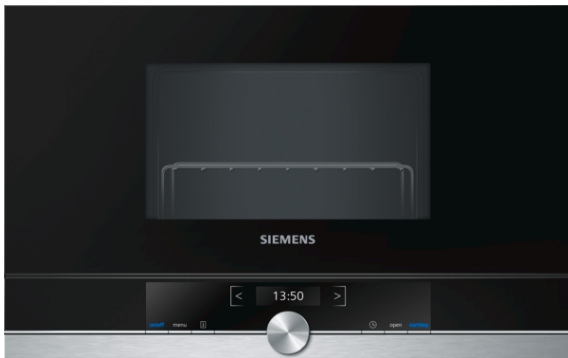

iQ700
BE634LGS1
Inbouw magnetron
Draaideur linksdraaiend

De 38 cm hoge inbouw magnetron voor snel ontdooien, opwarmen of bereiden van gerechten (binnen zo kort mogelijke tijd).

- ✓ Wattage: krachtig en tijdsbesparend vermogen tot 900 Watt.
- ✓ TFT-display: goede leesbaarheid vanuit elke hoek.
- ✓ cookControl Plus: gegarandeerd succes voor een veelvoud aan gerechten.
- ✓ LED-verlichting: optimale en energiezuinige verlichting.
- ✓ De draaideur: ideaal voor inbouw op hoogte.

Uitrusting

Technische Data

Soort magnetron : Magnetron met grillfunctie
Soort besturing : Elektronisch
Kleur / -materiaal voorzijde : inox
Afmetingen van het apparaat h(min/max)xbx d (mm) : 382 x 594 x 318
Afmetingen binnenruimte hxbxd (mm) : 220 x 350 x 270
Lengte elektriciteits snoer (cm) : 150
Nettogewicht (kg) : 19,0
Brutogewicht (kg) : 21,0
EAN-code : 4242003676363
Maximaal magnetronvermogen (W) : 900
Aansluitwaarde (W) : 1990
Minimale smeltveiligheid (A) : 10
Spanning (V) : 220-240
Frequentie (Hz) : 50; 60
Type stekker : Schuko-/Gardy. met aarding

Design:

- TouchControl bediening

Comfort / Zekerheid:

- Inhoud oven: 21 liter
- Ovenruimte: roestvrij staal
- 2,8" TFT-Display met tiptoetsen
- Info-toets
- LED verlichting

Reiniging:

- Volledig glazen binnendeur

Toebehoren:

- 1 x Glazen pan, 1 x Rooster

Technische specificaties:

- Inbouwmaten (hxbxd): 362-382 x 560-568 x 300 mm
- Afmetingen (hxbxd): 382 x 594 x 318 mm
- Lengte aansluitsnoer: 150 cm
- Aansluitwaarde: 1.99 kW
- Voor afmetingen en inbouwmaten van dit apparaat aub de maatschetsen aanhouden