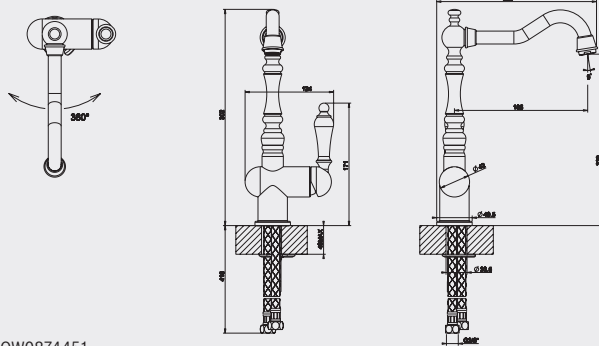

SOW0874400 | SOW0874451