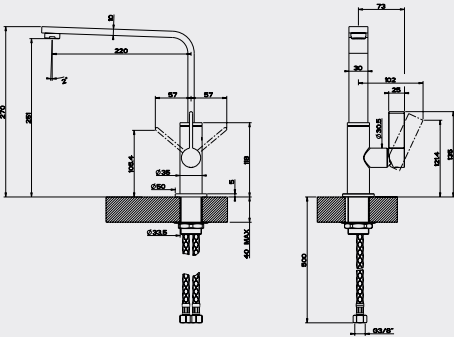

KEUKENMENGKRANEN DESIGN

SOW7065100 | SOW7065151