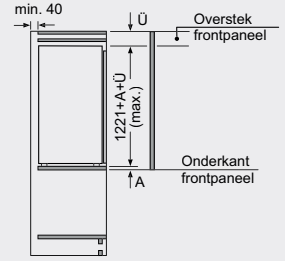

Maatschetsen

NISHOOGTE 178 CM

KIF39S80

KIN86SD30 | KIS86AD40 | KIS86SD30

KIV34S81

KIV34V21FF

NISHOOGTE 122 CM

KIL42SD30 | KIR24V51/ KIL41SD30 | KIR41AD40