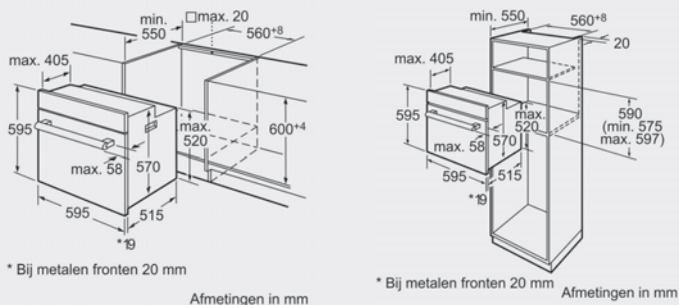

HBA23B253E