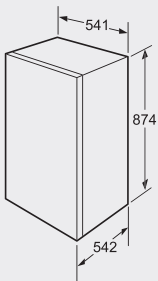

Afmeting in mm

Afmeting in mm

KIR18V51

GID18A65

Vaatwassers

Inhoudsopgave

- 108 Serie 8, 6, 4 en 2
- 110 Voordelen en techniek
- 116 Volledig integreerbare vaatwassers
- 118 Integreerbare vaatwassers
- 120 Accessoires
- 122 Maatschetsen