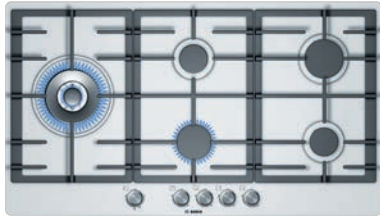

GASKOOKPLATEN

Serie | 6, Gaskookplaat 90 cm

Serie | 6, Gaskookplaat 75 cm

Serie | 6, Gaskookplaat 60 cm

accent|line

accent|line

	PCS9E5C90N	PCS8E5C90N	PCH615C90N
Uw accent line extra's	■ Krachtige wok links ■ Sudderplaat	■ Krachtige wok links ■ Sudderplaat	
Algemeen	- 5 Luxe mono-gasbranders (ééndelig) - Links: Wokbrander 5 kW - Middenvoor: Sudderbrander 1 kW - Middenachter: Normaalbrander 1.7 kW - Rechtsvoor: Normaalbrander 1.7 kW - Rechtsachter: Sterkbrander 3 kW - Duo-wokbrander	- 5 Gasbranders - Luxe mono-gasbranders (ééndelig) - Links: Wokbrander 5 kW - Middenachter: Normaalbrander 1.7 kW - Middenvoor: Sudderbrander 1 kW - Rechtsachter: Sterkbrander 3 kW - Rechtsvoor: Normaalbrander 1.7 kW	- 4 Luxe mono-gasbranders (ééndelig) - Linksachter: Normaalbrander 1.7 kW - Linksvoor: Wokbrander 3.3 kW - Rechtsachter: Sterkbrander 3 kW - Rechtsvoor: Sudderbrander 1 kW
Design	- Mat geëmailleerde gietijzeren pannendragers met rubberen voetjes - Gietijzeren workring	- Mat geëmailleerde gietijzeren pannendragers met rubberen voetjes - Gietijzeren workring	- Mat geëmailleerde gietijzeren pannendragers met rubberen voetjes - Gietijzeren workring
Bediening	- Geïntegreerde vonkontsteking; te bedienen met de draaiknoppen voor de branders - Thermo-elektrische beveiliging voor alle gasbranders: geen vlam, geen gas! - Sudderplaat: voor optimaal sudderen	- Geïntegreerde vonkontsteking; te bedienen met de draaiknoppen voor de branders - Thermo-elektrische beveiliging voor alle gasbranders: geen vlam, geen gas! - Sudderplaat: voor optimaal sudderen	- Geïntegreerde vonkontsteking - Thermo-elektrische beveiliging voor alle gasbranders: geen vlam, geen gas! - Mat geëmailleerde gietijzeren pannendragers - Sudderkap: voor optimaal sudderen
Technische specificaties	- Inbouwmaten (bx dxh): 850 x 490-500 x 45 mm - Afgesteld op aardgas (25mbar)	- Inbouwmaten (bx dxh): 560 x 480-490 x 45 mm - Afgesteld op aardgas (25mbar)	- Inbouwmaten (bx dxh): 560 x 480-490 x 45 mm - Afgesteld op aardgas (25mbar)
Maatschetsen	- Bladzijde 66 - 67	- Bladzijde 66 - 67	- Bladzijde 66 - 67
Adviesprijs incl. BTW	- PCS9E5C90N € 869,-	- PCS8E5C90N € 709,-	- PCH615C90N € 539,-