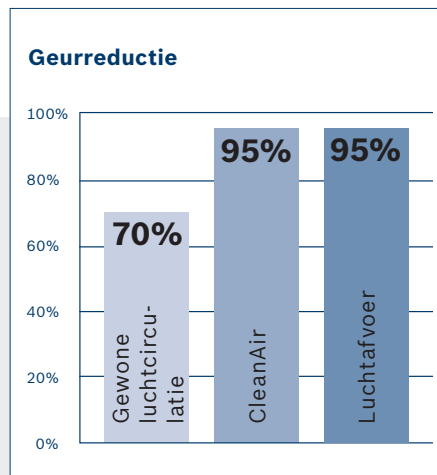

De voordelen van CleanAir

Met de CleanAir luchtcirculatie module van Bosch laat u geur en damp moeiteloos verdwijnen. De module is makkelijk te monteren en verbruikt verrassend weinig energie. En nu is de CleanAir module beschikbaar in een nieuwe strakke, moderne uitvoering voor een naadloze integratie in je keuken. De module is beschikbaar als accessoire en kan gemakkelijk geïnstalleerd worden op wand- of eiland schouwkappen.

Minder warmteverlies

Voor CleanAir is geen muurdoorvoer nodig. Daardoor blijft in de winter de warme lucht in huis en gaat 's zomers de koele lucht niet onnodig verloren. Op jaarbasis kan dat flink schelen in uw energiekosten.

Minder geurtjes

De CleanAir-luchtcirculatiemodule heeft een groot filteroppervlak en zet daardoor 95% van de geuren om in zuivere lucht. Daarmee is CleanAir gelijkwaardig aan een luchtafvoersysteem en presteert het systeem zo'n 25% beter dan alle andere luchtcirculatiesystemen. Ook de efficiënte vetafscheiding is van hetzelfde niveau als een luchtafvoersysteem.

Minder geluid

CleanAir kan zijn werk bovendien beduidend stiller doen, zonder in te moeten leveren op afzuigcapaciteit.

Veel meer gemak

Met het monteren van een CleanAir-luchtcirculatiemodule van Bosch bespaart u veel tijd. Nadat de module aan plafond of muur is bevestigd en verbonden met de afzuigkap, worden het actieve koolfilter en de fraaie designafdekking geplaatst. Extra gemak: het actieve koolfilter hoeft u maar één keer per jaar tot anderhalf jaar te vervangen.