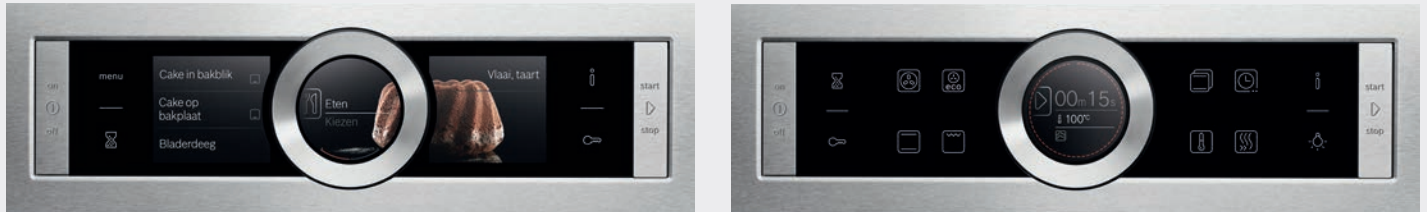

Voordelen en techniek

Bedieningscomfort en Design

Assist

Stapels kookboeken en oude familie-recepten doorbladeren zonder dat u de juiste informatie vindt over temperatuur en kooktijd. Dankzij de Bosch Assist-functie voor automatische oveninstellingen hoeft u zich daarover geen zorgen meer te maken: u selecteert op het bedieningspaneel het gewenste gerecht en uw oven kiest automatisch de juiste verwarmingsstand, temperatuur en tijdsduur.

Uiteraard kunt u deze instellingen ook zelf met het grootste gemak aanpassen.

Intuïtieve bedieningsring

Met een kleine draai aan de roestvrijstalen ring kunt u de instellingen van uw oven aanpassen.

Het TFT-touchdisplay leidt u met zijn heldere, overzichtelijke design langs de verschillende menuopties. Hiermee hebt u altijd volledige controle over uw gerechten en lukt alles met gemak.

Bedieningspaneel met TFT-touchdisplay

Altijd een compleet overzicht én volledige controle over de functies van uw oven. Dankzij de intuïtieve bedieningsring en het grote, heldere TFT-touchdisplay in hoge resolutie is de bediening van onze ovens zeer eenvoudig: voor het maken van snelle keuzes is het display voorzien van TouchControl-toetsen. Heldere, duidelijke afbeeldingen en handige aanwijzingen leiden u stap voor stap door de diverse programmaopties.

Bedieningspaneel met TFT-display

Dankzij onze intuïtieve bedieningsring en het heldere TFT-display in hoge resolutie, voorzien van snelle keuzetoetsen, is het al meteen een feest om met de oven te werken. De handige icoontjes en de duidelijke omschrijvingen in de bedieningsring bieden alle informatie die u nodig hebt. Zo kunt u uw gerechten heel eenvoudig in de gaten houden.

SoftClosing & SoftOpening deursluiting

De oven deur opent en sluit dankzij het SoftClosing & SoftOpening-systeem bijna geruisloos. De professionele demping remt de deur automatisch af, voor extra comfort. De deur is bovendien eenvoudig te demonteren voor een nog eenvoudigere reiniging.