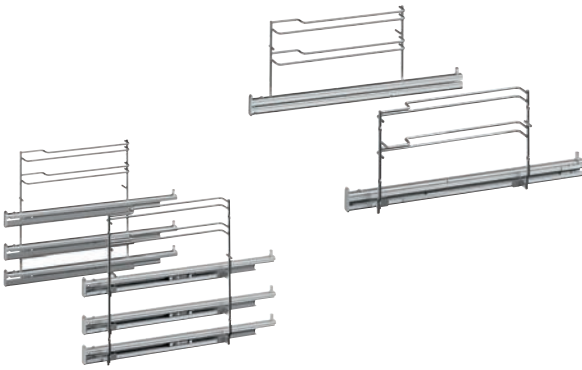

Telescopisch uittreksysteem met stopfunctie voor 1 of 3 étages, volledig uittrekbaar

Met het telescopische uittreksysteem wordt het in de oven zetten en het eruit halen van de gerechten lichter en comfortabeler. De bakplaten en het combirooster kunt u op de lichtlopende telescoopgeleiders gemakkelijk en zonder kliepen naar voren trekken. En nu ook in een uitvoering die bestaat is tegen pyrolytische reiniging.