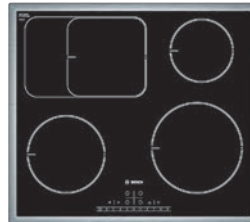

Serie | 6, Powerinduction 60 cm,
U-faces