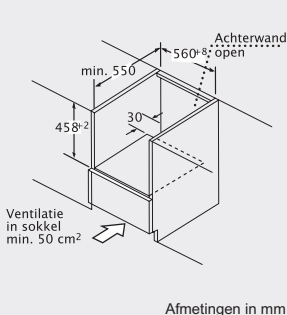

Afmetingen in mm

HBC84H501