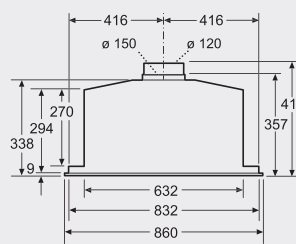

Afmeting in mm

DHL885C

Afmeting in mm

Koel-vrieskasten en diepvriezers

Inhoudsopgave

- 88 Serie 8, 6, 4 en 2
- 90 Voordelen en techniek
- 94 Integreerbare koel-/vries combinaties
- 96 Integreerbare koel-/vriesapparatuur
- 100 Integreerbare vriesapparatuur
- 101 Accessoires koelapparatuur
- 103 Maatschetsen