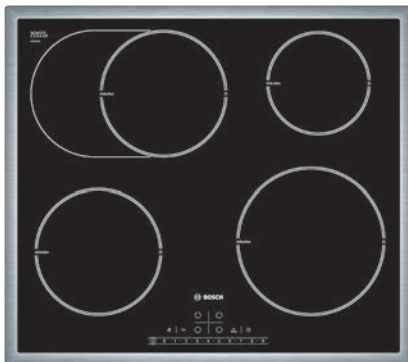

Voorbeeld van een elektrische kookplaat uit de Serie | 8 met FlexInduction en DirectSelect Plus bediening.

Voorbeeld van een gaskookplaat van keramisch glas uit de Serie | 8 met vijf regelbare kookzones en sterke wokbrander.