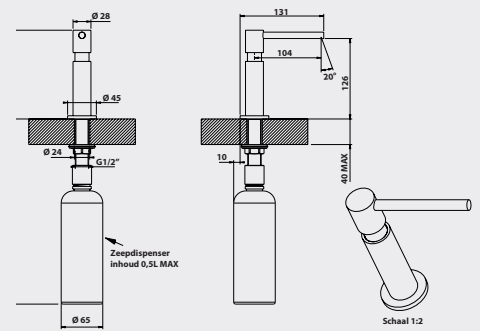

SOW2965100 | SOW2965151