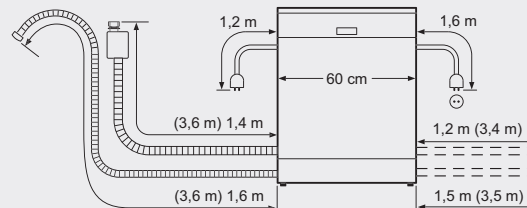

( ) Waarde met verlengingsset SGZ1010

Luchtcirculatie min. 200 cm²

Ventilatie in de plint min. 200 cm²

SMV/ SMI/ SBV...