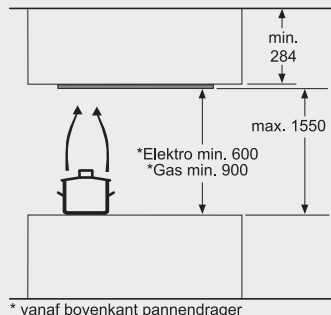

DID128R59

Afmeting in mm

* vanaf bovenkant pannendrager
Afmeting in mm

EILANDSCHOUWKAPPEN

DIB091E59

Afmeting in mm

DIB091E59

Afmeting in mm