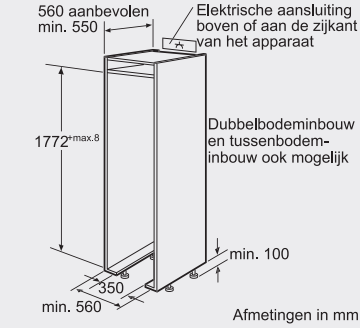

Maatschetsen

NISHOOGTE 178 CM

KIF39S80