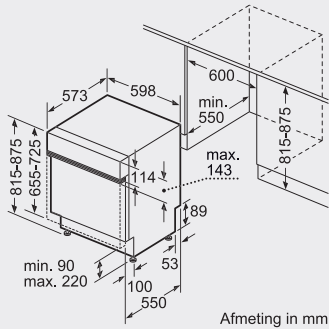

Maatschetsen

INBOUWMATEN VAATWASSERS (60 CM) NISHOOGTE 81,5-87,5 CM

Afmeting in mm

SMI...