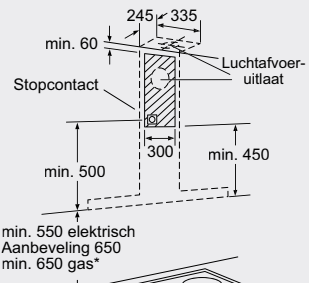

Afmeting in mm

* vanaf bovenkant pannendrager