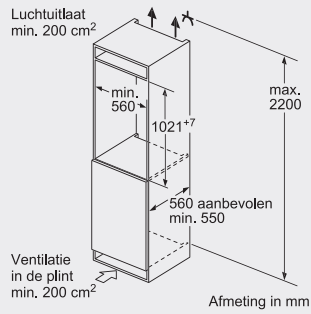

NISHOOGTE 122 CM

NISHOOGTE 102,5 CM

KIR20V51