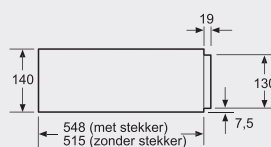

Afmeting in mm

BIC630NS1 | BIC630NB1