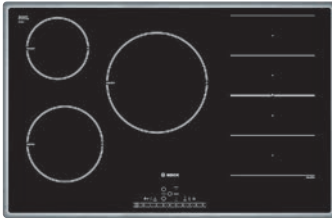

INDUCTIEKOOKPLATEN

Serie | 6, Flexinduction 80 cm, rvs rand

accent|line

Serie | 6, Powerinduction 80 cm, rvs rand

accent|line