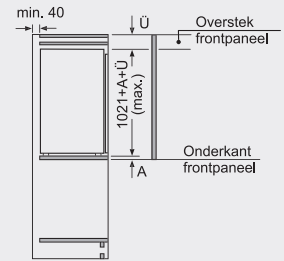

NISHOOGTE 122 CM

NISHOOGTE 102,5 CM

KIR20V51