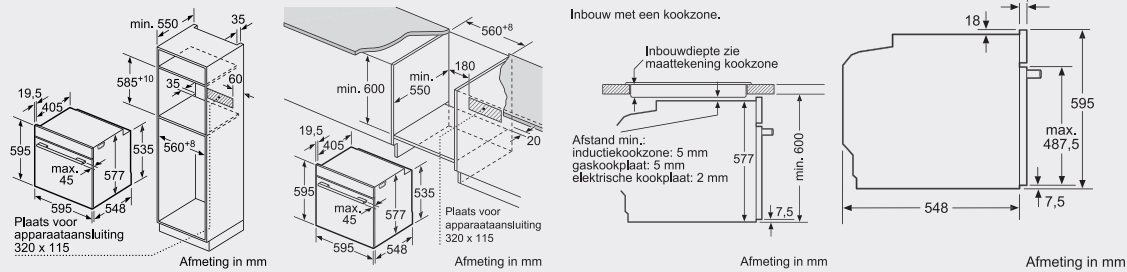

Maatschetsen

BAKOEVENS

Wordt het apparaat onder een kookzone ingebouwd, dan moet rekening gehouden worden met de volgende werkbladdikte (eventueel incl. onderconstructie).

Kookzone-type	min. werkbladdikte	
	opgebouwd	vlak
Inductiekookzone	37 mm	38 mm
Volledige oppervlak-inductiekookzone	43 mm	48 mm
gaskookplaat	32 mm	42 mm
elektrische kookplaat	22 mm	24 mm