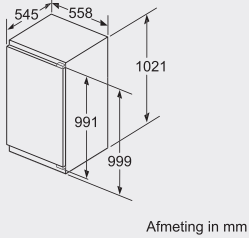

NISHOOGTE 102,5 CM

KIR31AD40 / KIR31SD30