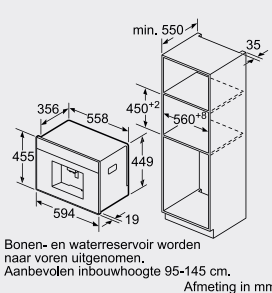

Bonen- en waterreservoir worden naar voren uitgenomen. Aanbevolen inbouwhoogte 95-145 cm.

Afmeting in mm