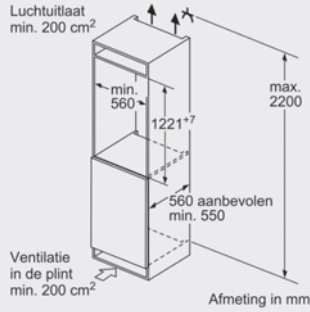

Maatschetsen

NISHOOGTE 178 CM

KIF39S80

KIN86SD30 | KIS86AD40 | KIS86SD30

KIV34S81

KIV34V21FF

NISHOOGTE 122 CM

KIL42SD30 | KIR24V51/ KIL41SD30 | KIR41AD40