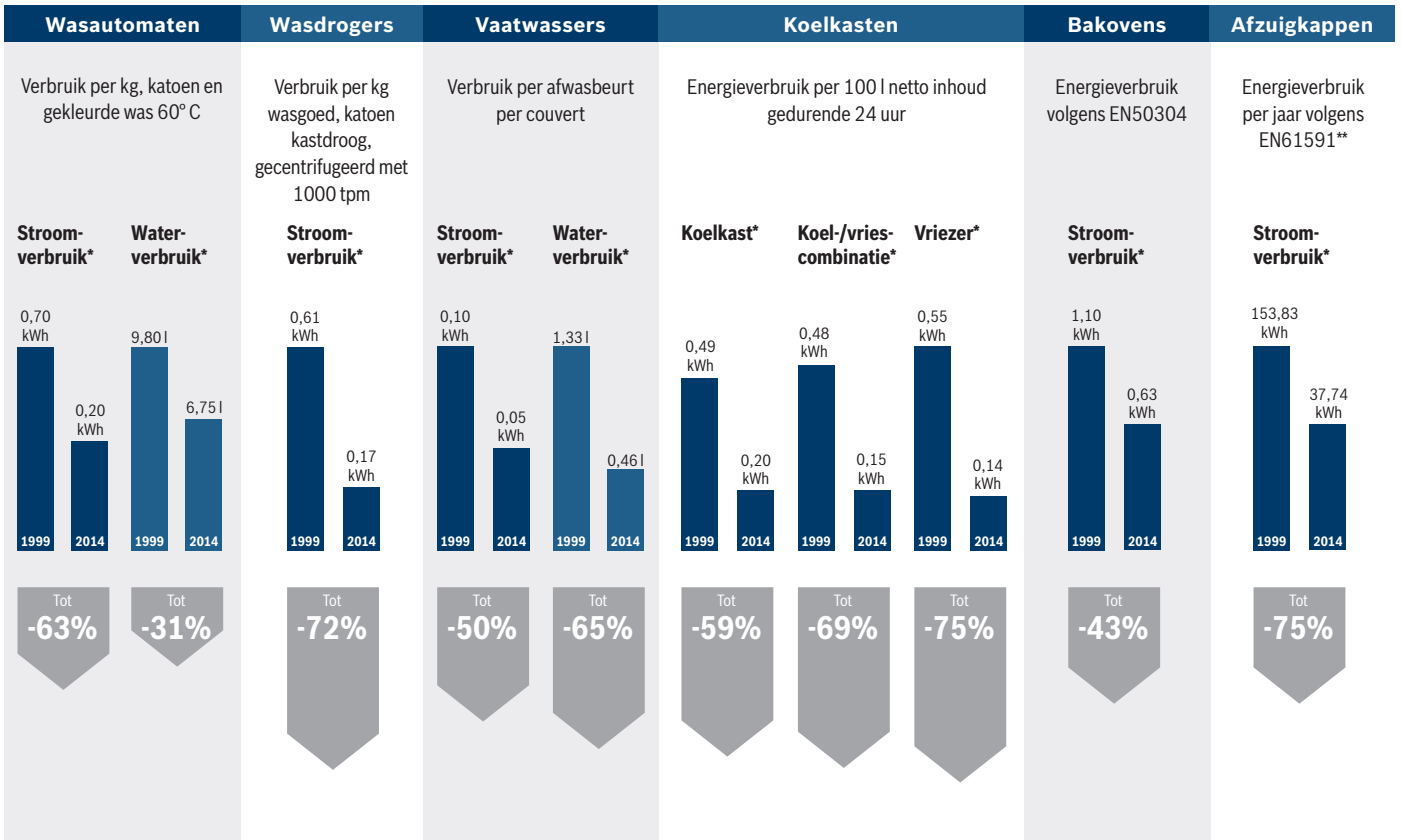

De energiebalans van Bosch