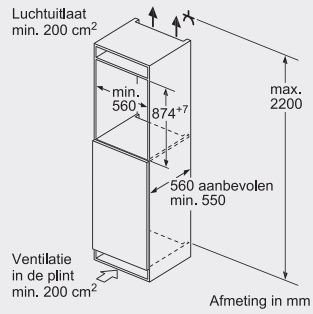

NISHOOGTE 88 CM

Afmeting in mm