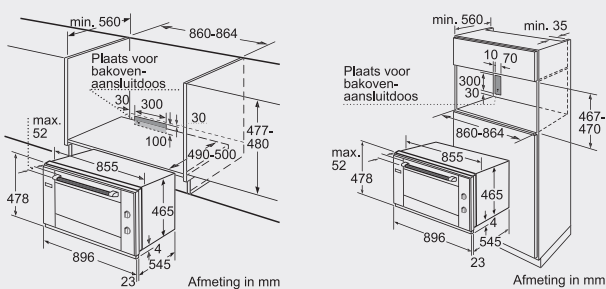

Maatschetsen

BAKOEVENS

Wordt het apparaat onder een kookzone ingebouwd, dan moet rekening gehouden worden met de volgende werkbladdikte (eventueel incl. onderconstructie).

Kookzone-type	min. werkbladdikte	
	opgebouwd	vlak
Inductiekookzone	37 mm	38 mm
Volledige oppervlak-inductiekookzone	43 mm	48 mm
gaskookplaat	32 mm	42 mm
elektrische kookplaat	22 mm	24 mm

HNG6764S1 | HMG6764S1 | HMG6764B1 | HMG636BS1 | HBG8769S1 | HBG8755S1 | HBG856XS1 | HBG855TS1 | HBG634BB1 | HBG632BS1

HSG856XS1 | HSG636BS1 | HSG636BB1

HBA23B253E

HVA541NS0