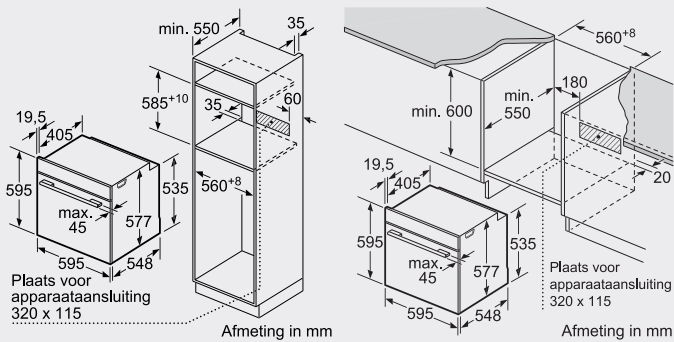

HSG856XS1 | HSG636BS1 | HSG636BB1