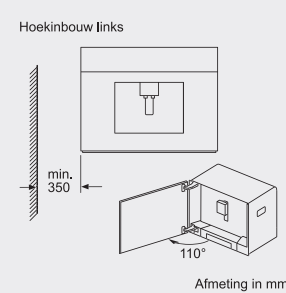

Afmeting in mm

Afmeting in mm

CTL636ES1 | CTL636EB1