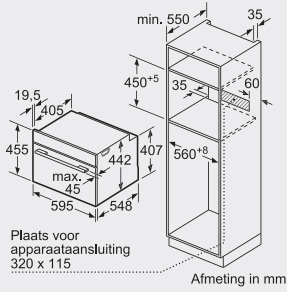

COMPACTE APPARATEN

Plaats voor
apparaataansluiting
320 x 115

Afmeting in mm