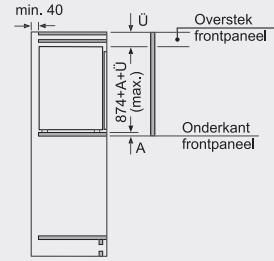

Afmeting in mm

KIR21AD40 | KIR21GD30