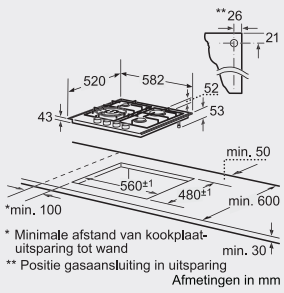

PCH615C90N