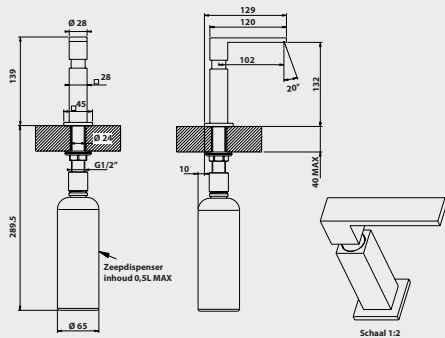

ZEEPDISPENSERS

SOW2965300 | SOW2965351