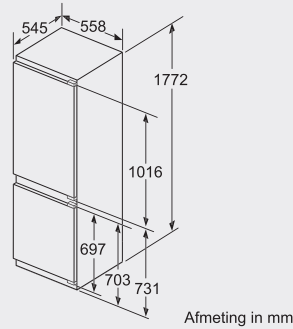

Maatschetsen

NISHOOGTE 178 CM

KIF39S80

KIN86SD30 | KIS86AD40 | KIS86SD30

KIV34S81

KIV34V21FF

NISHOOGTE 122 CM

KIL42SD30 | KIR24V51/ KIL41SD30 | KIR41AD40