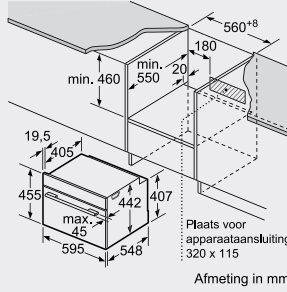

Afmeting in mm

Plaats voor
apparaataansluiting
320 x 115

Afmeting in mm