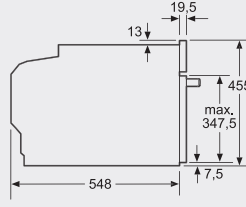

Afmeting in mm

Inbouw met één kookzone.