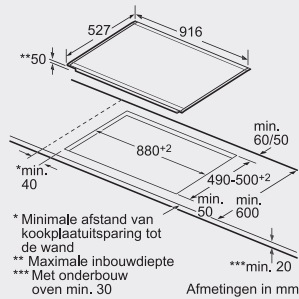

Maatschetsen

INDUCTIEKOOKPLATEN

PIV975N17E | PID975N24E