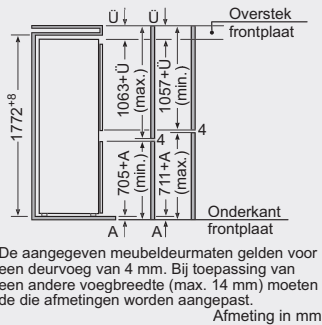

Maatschetsen

NISHOOGTE 178 CM

KIF39S80

KIN86SD30 | KIS86AD40 | KIS86SD30

KIV34S81

KIV34V21FF

NISHOOGTE 122 CM

KIL42SD30 | KIR24V51/ KIL41SD30 | KIR41AD40