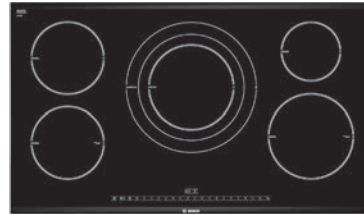

INDUCTIEKOOKPLATEN

Serie | 8, Flexinduction 90 cm,
comfortprofiel

accent|line

Serie | 8, Powerinduction 90 cm,
comfortprofiel

accent|line

Serie | 8, Flexinduction 80 cm,
vlak integreerbaar

accent|line

	PIV975N17E	PID975N24E	PIP801N17E
Uw accent line extra's	■ Extra flexibele kookzone	■ Grote krachtige driekrings powerZone 4,6 kW	■ Vlak integreerbaar
Algemeen	<ul style="list-style-type: none"> - 5 Elektronisch geregelde inductiekookzones met panwaarneming - 3 flexibele kookzones - Links: 1 flexInduction kookzone met 2 gebruiksmogelijkheden: 400x240 mm, 3,3 kW (met powerBoost 3.6 kW) of 2 x 200x240 mm, 2,0 kW (met powerBoost 2.5 kW) - Midden: 1 flexInduction kookzone: 300x240 mm, 3,3 kW (met powerBoost 3.6 kW) - Rechts: 1 flexInduction kookzone met 2 gebruiksmogelijkheden: 400x240 mm, 3,3 kW (met powerBoost 3.6 kW) of 2 x 200x240 mm, 2,0 kW (met powerBoost 2.5 kW) - PowerBoost-functie voor alle kookzones - Elektronische besturing met 17 standen 	<ul style="list-style-type: none"> - 5 Elektronisch geregelde inductiekookzones met panwaarneming - 1 Driekrings-kookzone - Linksachter: Ø 180 mm / 1.8 kW (met PowerBoost 2.5 kW) - Linksvoor: Ø 180 mm / 1.8 kW (met PowerBoost 2.5 kW) - Midden: Ø 350 mm, 260 mm, 210 mm / 3.3 kW, 2.6 kW, 2.2 kW (met PowerBoost 4.6 kW) - Rechtsachter: Ø 145 mm / 1.4 kW (met PowerBoost 1.8 kW) - Rechtsvoor: Ø 210 mm / 2.2 kW (met PowerBoost 3.3 kW) - PowerBoost-functie voor alle kookzones - Elektronische besturing met 17 standen 	<ul style="list-style-type: none"> - 5 Elektronisch geregelde inductiekookzones met panwaarneming - 1 FlexInductie zone - Linksvoor: Ø 180 mm / 2.2 kW (met powerBoost 2.8 kW) - Linksachter: Ø 145 mm / 1.4 kW (met powerBoost 1.8 kW) - Midden: Ø 240 mm / 2.2 kW (met PowerBoost 3.7 kW) - Rechts: 1 flexInduction kookzone met 2 gebruiksmogelijkheden: 380x200 mm, 3,3 kW (met powerBoost 3.6 kW) of 2 x 190x200 mm, 2,0 kW (met powerBoost 2.5 kW) - PowerBoost-functie voor alle kookzones - Elektronische besturing met 17 standen
Design	<ul style="list-style-type: none"> - HighSpeed keramisch glas - Comfort profiellijst 	<ul style="list-style-type: none"> - HighSpeed keramisch glas - Comfort profiellijst 	<ul style="list-style-type: none"> - HighSpeed keramisch glas - Zonder rand, vlak integreerbaar
Bediening	<ul style="list-style-type: none"> - DirectSelect Plus - Timer met uitschakelfunctie voor elke kookzone - Kookwekker - 2-Traps restwarmte-indicatie voor elke kookzone - Schoonmaakvergrendeling - Hoofdschakelaar 	<ul style="list-style-type: none"> - DirectSelect Plus - BraadSensor Plus* - Timer met uitschakelfunctie voor elke kookzone - Kookwekker - 2-Traps restwarmte-indicatie voor elke kookzone - Schoonmaakvergrendeling - Hoofdschakelaar 	<ul style="list-style-type: none"> - DirectSelect Plus - Timer met uitschakelfunctie voor elke kookzone - Kookwekker - 2-Traps restwarmte-indicatie voor elke kookzone - Schoonmaakvergrendeling - Hoofdschakelaar
Technische specificaties	<ul style="list-style-type: none"> - Inbouwmaten (bx dxh): 880 x 490-500 x 51 mm - Minimale werkbladdikte: 20 mm - Aansluitwaarde: 10,8 kW - Te combineren met domino kookplaten met Comfort-design 	<ul style="list-style-type: none"> - Inbouwmaten (bx dxh): 880 x 490-500 x 51 mm - Minimale werkbladdikte: 20 mm - Aansluitwaarde: 10,8 kW - Te combineren met domino kookplaten met Comfort-design 	<ul style="list-style-type: none"> - Inbouwmaten (bx dxh): 780-796 x 500-516 x 56 mm - Minimale werkbladdikte: 30 mm - Aansluitwaarde: 7,2 kW - Uitsluitend geschikt voor inbouw in een stenen of granieten werkblad
Maatschetsen	- Bladzijde 66 - 67	- Bladzijde 66 - 67	- Bladzijde 66 - 67
Adviesprijs incl. BTW	- PIV975N17E € 1899,-	- PID975N24E € 1699,-	- PIP801N17E € 1549,-