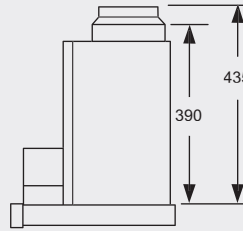

WANDSCHOUWKAPPEN

- (1) Luchtafvoer
- (2) Circulatielucht
- (3) Luchtuitlaat sleuf bij luchtafvoer naar onderen monteren

DWB068E59

- (1) Luchtafvoer
- (2) Circulatielucht
- (3) Luchtuitlaat sleuf bij luchtafvoer naar onderen monteren

Afmeting in mm

DWB097A51

VLAKSCHERMKAPPEN

DHI955FX

AFZUIGUNITS

DHL785C

DHL885C