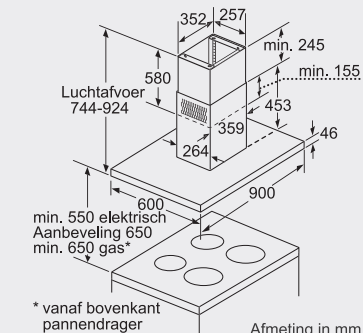

DID128R59

Afmeting in mm

* vanaf bovenkant pannendrager
Afmeting in mm

EILANDSCHOUWKAPPEN

DIB091E59

Afmeting in mm

DIB091E59

Afmeting in mm