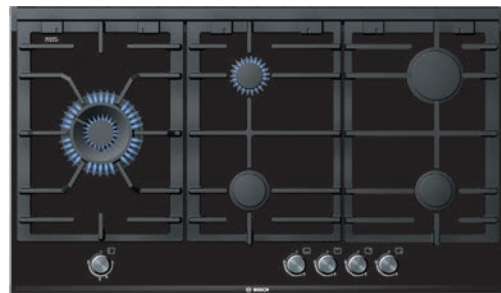

Voorbeeld van een elektrische kookplaat uit de Serie | 8 met FlexInduction en DirectSelect Plus bediening.

Voorbeeld van een gaskookplaat van keramisch glas uit de Serie | 8 met vijf regelbare kookzones en sterke wokbrander.