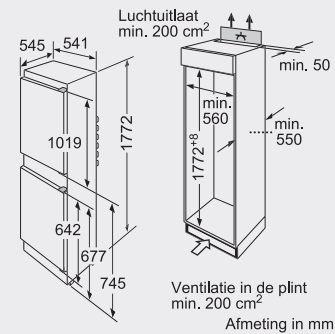

KIV34V21FF