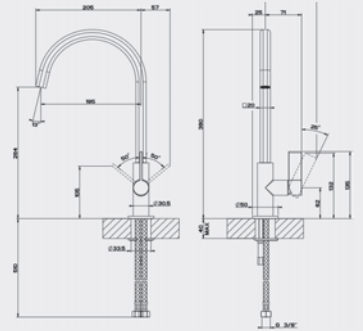

SOW7162500