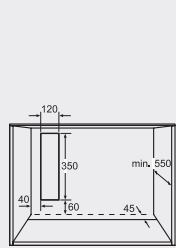

Afmetingen in mm