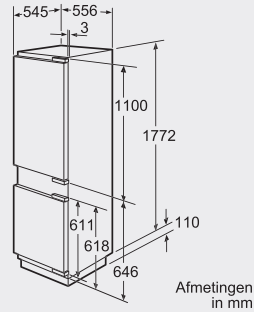

KIN86SD30 | KIS86AD40 | KIS86SD30