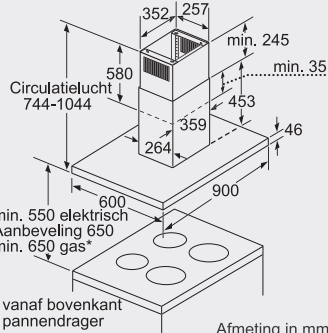

DID128R59

Afmeting in mm

* vanaf bovenkant pannendrager
Afmeting in mm

EILANDSCHOUWKAPPEN

DIB091E59

Afmeting in mm

DIB091E59

Afmeting in mm