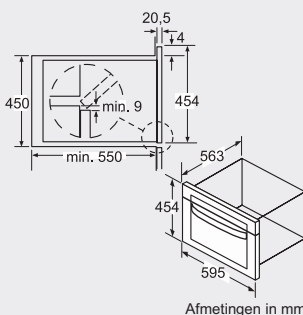

Afmetingen in mm