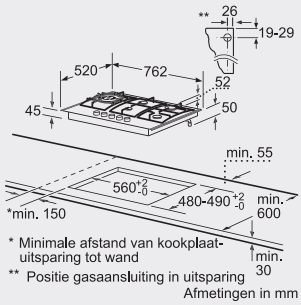

PCS8E5C90N