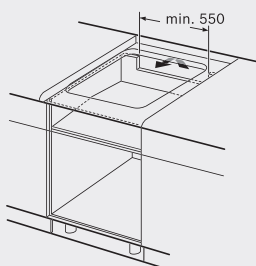

INDUCTIEKOOKPLATEN

Alle inductiekookplaten