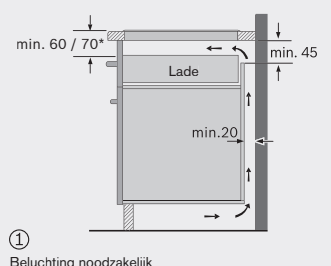

Alle inductiekookplaten | PIP801N17E