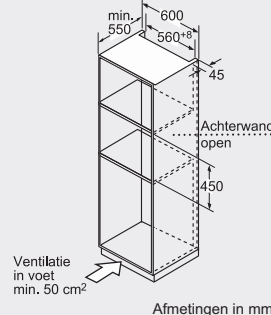

Afmetingen in mm