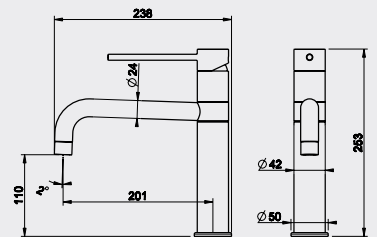

SOW5662000