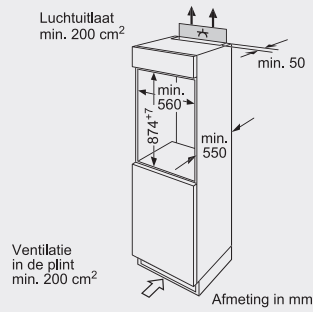

Afmeting in mm

Afmeting in mm

KIR18V51

GID18A65

Vaatwassers

Inhoudsopgave

- 108 Serie 8, 6, 4 en 2
- 110 Voordelen en techniek
- 116 Volledig integreerbare vaatwassers
- 118 Integreerbare vaatwassers
- 120 Accessoires
- 122 Maatschetsen