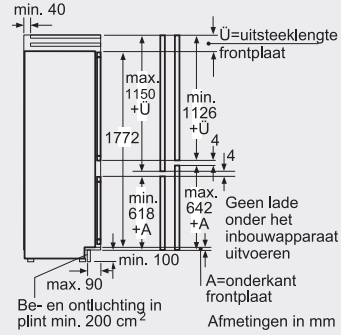

KIN86SD30 | KIS86AD40 | KIS86SD30