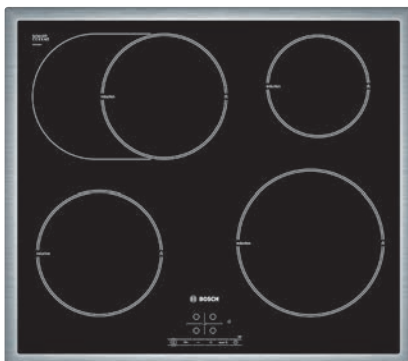

Voorbeeld van een elektrische kookplaat uit de Serie | 4 met Power- of SmartInduction en TouchControl bediening.