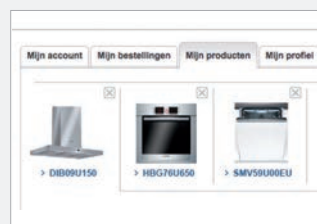

Eenvoudige productregistratie in MyBosch:

1. Ga naar de website Bosch-home.nl en registreer u voor MyBosch.

2. Noteer het E- en FD-nummer van het type-nummer plaatje van uw accent line apparatuur.

3. Klik op de tab "mijn producten" en registreer uw accent line inbouwapparaten met het E- en FD-nummer. De registratie is voltooid.

4. Extra voordeel: ontvang direct een 10 jaar garantiecertificaat tegen doorroesten van de binnenkuip bij registratie van een vaatwasser.