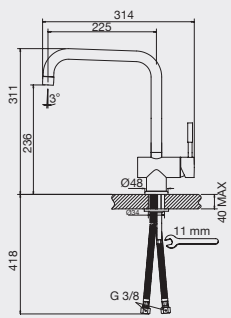

SOW3168100 | SOW3168151