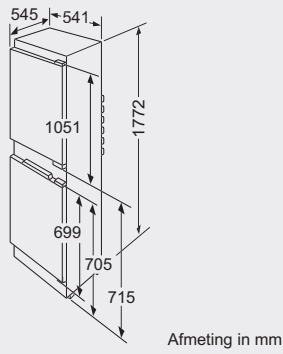

Maatschetsen

NISHOOGTE 178 CM

KIF39S80

KIN86SD30 | KIS86AD40 | KIS86SD30

KIV34S81

KIV34V21FF

NISHOOGTE 122 CM

KIL42SD30 | KIR24V51/ KIL41SD30 | KIR41AD40