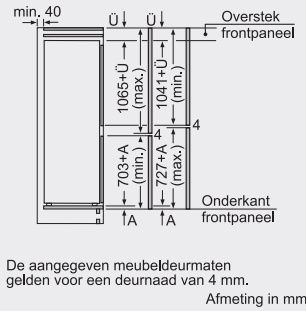

Maatschetsen

NISHOOGTE 178 CM

KIF39S80

KIN86SD30 | KIS86AD40 | KIS86SD30

KIV34S81

KIV34V21FF

NISHOOGTE 122 CM

KIL42SD30 | KIR24V51/ KIL41SD30 | KIR41AD40