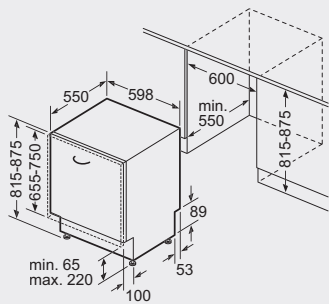

Maatschetsen

INBOUWMATEN VAATWASSERS (60 CM) NISHOOGTE 81,5-87,5 CM

Afmeting in mm

SMI...

Afmeting in mm

SMV ...

() Waarde met verlengingsset

SMV/ SMI...