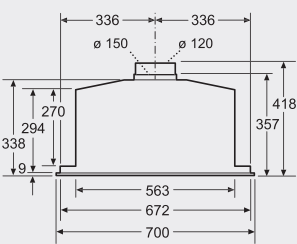

AFZUIGUNITS

Afmeting in mm

DHL785C