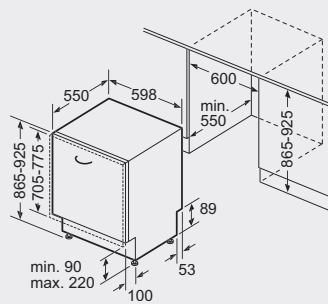

INBOUWMATEN VAATWASSERS (60 CM) NISHOOGTE 86,5-92,5 CM

Afmeting in mm

SBV...