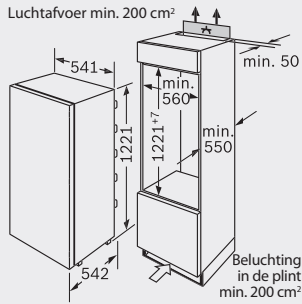

NISHOOGTE 122 CM

KIL42SD30 | KIR24V51/ KIL41SD30 | KIR41AD40