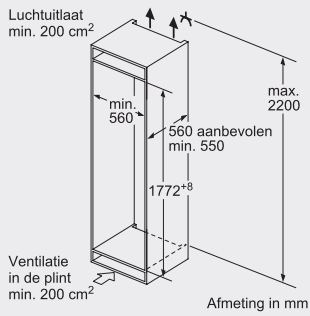

KIN86SD30 | KIS86AD40 | KIS86SD30