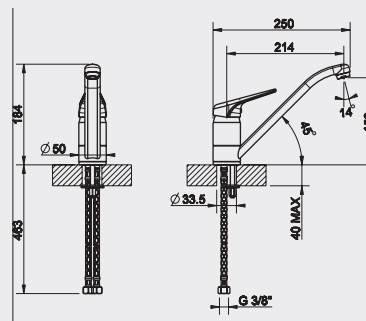

SOW5461000