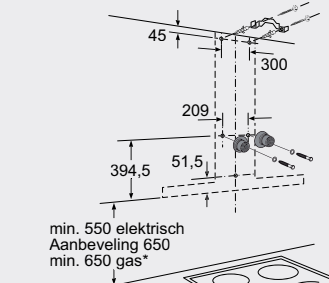

* vanaf bovenkant pannendrager

Afmeting in mm