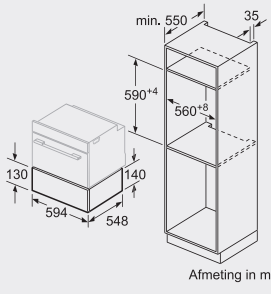

GERECHTEN - SERVIESWARMERS

Afmeting in mm