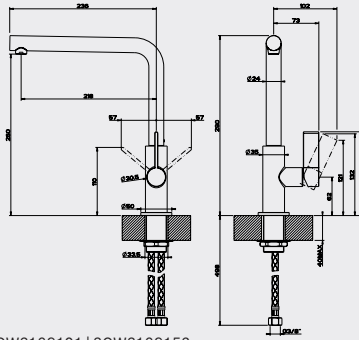

SOW3169101 | SOW3169152