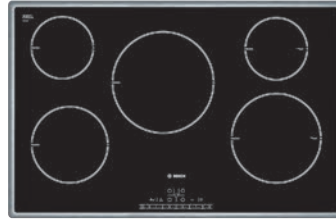

INDUCTIEKOOKPLATEN

Serie | 6, Flexinduction 80 cm, rvs rand

accent|line

Serie | 6, Powerinduction 80 cm, rvs rand

accent|line

Serie | 6, Flexinduction 60 cm, rvs rand

accent|line

PIP845F17E	PIM845F27E	PIV645F17V
<ul style="list-style-type: none"> Flexibele kookzone RVS rand 	<ul style="list-style-type: none"> BraadSensor RVS rand 	<ul style="list-style-type: none"> 2 Flexibele kookzones RVS rand
<ul style="list-style-type: none"> 5 Elektronisch geregelde inductiekookzones met panwaarneming 1 FlexInductie zone Linksachter: Ø 145 mm / 1.4 kW (met powerBoost 1.8 kW) Linksvoor: Ø 180 mm / 2.2 kW (met powerBoost 2.5 kW) Midden: Ø 240 mm / 2.2 kW (met PowerBoost 3.7 kW) Rechts: 1 flexInduction kookzone met 2 gebruiksmogelijkheden: 380x200 mm, 3.3 kW (powerBoost 3.6 kW) of 2 x 190x200 mm, 2.0 kW (powerBoost 2.5 kW) PowerBoost-functie voor alle kookzones Elektronische besturing met 17 standen 	<ul style="list-style-type: none"> 5 Elektronisch geregelde inductiekookzones met panwaarneming Linksvoor: Ø 180 mm / 1.8 kW (met powerBoost 2.8 kW) Linksachter: Ø 145 mm / 1.4 kW (met powerBoost 1.8 kW) Midden: Ø 240 mm / 2.2 kW (met PowerBoost 3.7 kW) Rechtsvoor: Ø 210 mm / 2.2 kW (met powerBoost 3.7 kW) Rechtsachter: Ø 145 mm / 1.4 kW (met powerBoost 1.8 kW) PowerBoost-functie voor alle kookzones Elektronische besturing met 17 standen 	<ul style="list-style-type: none"> 4 Elektronisch geregelde inductiekookzones met panwaarneming 2 flexibele kookzones Links: 1 flexInduction kookzone met 2 gebruiksmogelijkheden: 400x240 mm, 3.3 kW (met powerBoost 3.6 kW) of 2 x 200x240 mm, 2.0 kW (met powerBoost 2.5 kW) Rechts: 1 flexInduction kookzone met 2 gebruiksmogelijkheden: 400x240 mm, 3.3 kW (met powerBoost 3.6 kW) of 2 x 200x240 mm, 2.0 kW (met powerBoost 2.5 kW) PowerBoost-functie voor alle kookzones Elektronische besturing met 17 standen
<ul style="list-style-type: none"> HighSpeed keramisch glas Rvs rand 	<ul style="list-style-type: none"> HighSpeed keramisch glas Rvs rand 	<ul style="list-style-type: none"> HighSpeed keramisch glas Rvs rand
<ul style="list-style-type: none"> DirectSelect Timer met uitschakelfunctie voor elke kookzone Kookwekker 2-Traps restwarmte-indicatie voor elke kookzone QuickStart en Restart functie Weergave energieverbruik Schoonmaakvergrendeling Hoofdschakelaar 	<ul style="list-style-type: none"> DirectSelect BraadSensor Plus* Timer met uitschakelfunctie voor elke kookzone Kookwekker 2-Traps restwarmte-indicatie voor elke kookzone QuickStart en Restart functie Weergave energieverbruik Schoonmaakvergrendeling Hoofdschakelaar 	<ul style="list-style-type: none"> DirectSelect Timer met uitschakelfunctie voor elke kookzone Kookwekker 2-Traps restwarmte-indicatie voor elke kookzone QuickStart en ReStart functie Weergave energieverbruik Schoonmaakvergrendeling Hoofdschakelaar
<ul style="list-style-type: none"> Inbouwmaten (bx dxh): 780 x 500 x 55 mm Minimale werkbladdikte: 20 mm Aansluitwaarde: 7,2 kW Aansluitsnoer: 1,1 m 	<ul style="list-style-type: none"> Inbouwmaten (bx dxh): 780 x 500 x 55 mm Minimale werkbladdikte: 20 mm Aansluitwaarde: 7,2 kW 	<ul style="list-style-type: none"> Inbouwmaten (bx dxh): 560 x 490-500 x 55 mm Minimale werkbladdikte: 20 mm Aansluitwaarde: 7,2 kW
<ul style="list-style-type: none"> Bladzijde 66 - 67 	<ul style="list-style-type: none"> Bladzijde 66 - 67 	<ul style="list-style-type: none"> Bladzijde 66 - 67
<ul style="list-style-type: none"> PIP845F17E € 1299,- 	<ul style="list-style-type: none"> PIM845F27E € 1249,- 	<ul style="list-style-type: none"> PIV645F17V € 1199,-