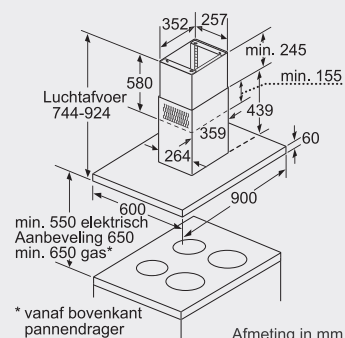

Maatschetsen

PLAFONDUNIT

DID068R59

Afmeting in mm

DID09T855

Afmeting in mm

Plafondunits

* vanaf bovenkant pannendrager
Afmeting in mm

DID128R59

Afmeting in mm

* vanaf bovenkant pannendrager
Afmeting in mm

EILANDSCHOUWKAPPEN

DIB091E59

Afmeting in mm

DIB091E59

Afmeting in mm

DIB097A50

Afmetingen in mm

Afmetingen in mm

DIB097A50

Afmeting in mm

DIB097A50

Afmeting in mm

DIB097A50

Afmetingen in mm

Afmetingen in mm