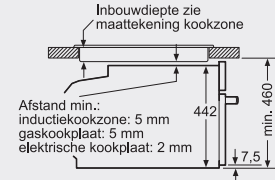

Afmeting in mm

Afmeting in mm

Kookzone-type	min. werkbladdikte	
	opgebouwd	vlak
Inductiekookzone	42 mm	43 mm
Volledige oppervlak-inductiekookzone	48 mm	53 mm
gaskookplaat	37 mm	47 mm
elektrische kookplaat	28 mm	30 mm

CMG856RS1 | CMG836NS1 | CMG636BB1 | CSG856RS1 | CSG856NS1 | CSG636BS1 | CMG633BS1 | CMG633BB1 | CBG835NS1