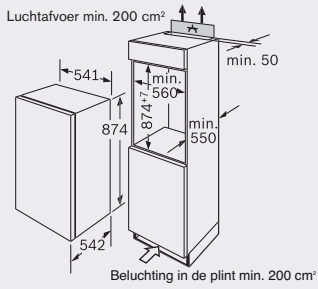

Afmeting in mm

Afmeting in mm

KIR18V51

GID18A65

Vaatwassers

Inhoudsopgave

- 108 Serie 8, 6, 4 en 2
- 110 Voordelen en techniek
- 116 Volledig integreerbare vaatwassers
- 118 Integreerbare vaatwassers
- 120 Accessoires
- 122 Maatschetsen