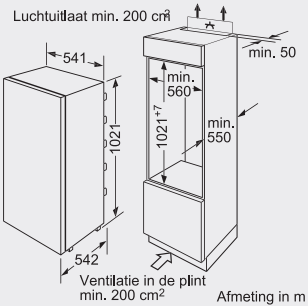

NISHOOGTE 122 CM

NISHOOGTE 102,5 CM

KIR20V51