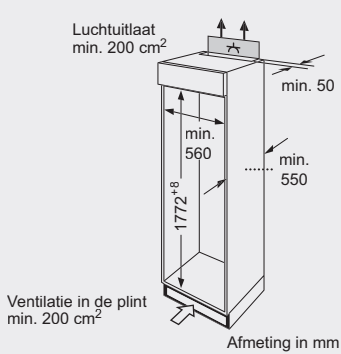

Maatschetsen

NISHOOGTE 178 CM

KIV34S81