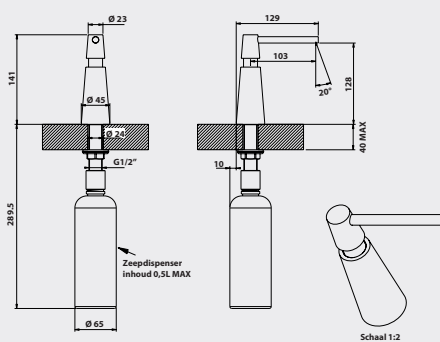

SOW2965400 | SOW2965451