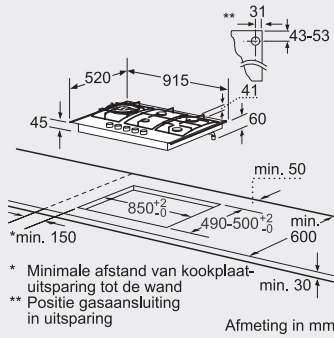

GASKOOKPLATEN

PCS9E5C90N