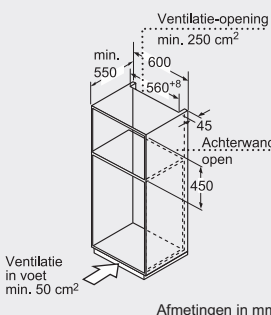

Afmetingen in mm