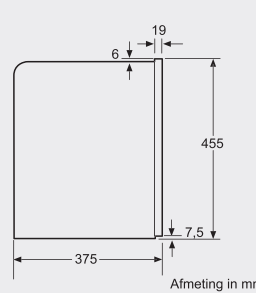

Afmeting in mm