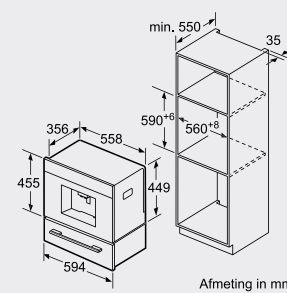

Afmeting in mm

Afmeting in mm