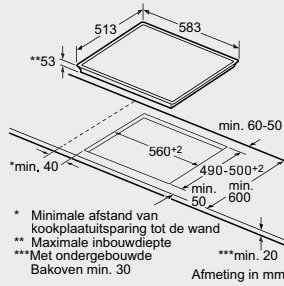

PIV645F17V