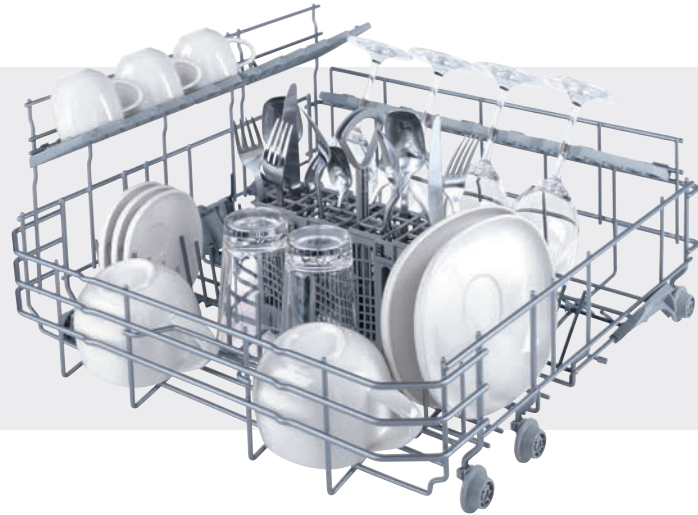

Voordelen en techniek

Extra ruimte en gemak

TimeLight – de comfortabele resttijd-indicatie

Tot nu toe was een indicatie van de resterende afwastijd nog niet mogelijk voor een volledig geïntegreerde vaatwasser. Met de resttijdprojectie TimeLight hebben we dit probleem opgelost. Doordat de resterende tijd tot het einde van het programma op de vloer wordt geprojecteerd, is deze altijd zichtbaar – en u weet precies wanneer u de schone vaat uit de vaatwasser kunt ruimen.

OpenAssist

Met OpenAssist wordt het nu wel héél makkelijk om volledig geïntegreerde vaatwassers te openen! De deur opent gedeeltelijk door simpelweg tegen de deur van de vaatwasser te drukken. Erg handig om de vaatwasser gemakkelijk in en uit te laden. De vaatwasser met OpenAssist deur is de perfecte keuze voor moderne greeploze design keukens. Het is niet alleen stijlvol, maar ook erg gebruiksvriendelijk. U vindt de OpenAssist functionaliteit in de volledig geïntegreerde vaatwasser SMV88TD01N.

TFT Bedieningsscherm

De Serie | 8 vaatwassers zijn allen uitgerust met een TFT bedieningsscherm: overzichtelijk, heldere kleuren en intuïtief in gebruik. Het Nederlandse bedieningspaneel geeft extra gebruiksgemak en advies bij het kiezen van het juiste wasprogramma.

VarioLadePro

De uittrekbare VarioLadePro is de ideale plaats voor bestek en ander klein keukengereedschap, zoals opscheplepels. Met de neerklapbare delen aan de zijkanten biedt de VarioLadePro nu nog meer plaats aan bijv. groter bestek, zoals gardes, of bestek met een breed heft en espressokopjes.

VarioFlexPro korven

Zowel de bovenkorf als de onderkorf heeft drie opklapbare en deelbare etageres en acht neerklapbare bordenhouders. Klapt u de bordenhouders om en om neer, dan passen er diepe ovenschalen tussen. De onderkorf heeft een verhoogde

achterwand om kwetsbare glazen te beschermen. In combinatie met rack-Matic kunt u de bovenkorf op drie niveaus in hoogte verstellen.

Slimme inbouwoplossingen

Sommige keukens vormen een uitdaging als het gaat om het inbouwen van apparatuur. Die uitdaging neemt Bosch graag aan.

Extra hoog

Bij Bosch vindt u ook vaatwassers die juist iets hoger zijn dan het standaardmodel. Voor als u regelmatig een forse afwas doet: de hoge modellen geven u 10% extra ruimte. Dat scheelt!

De hoge vaatwassers herkent u aan het artikelnummer, dat begint met SB. Meer informatie vindt u in de tabel corpushoogte bij de maatschetsen.