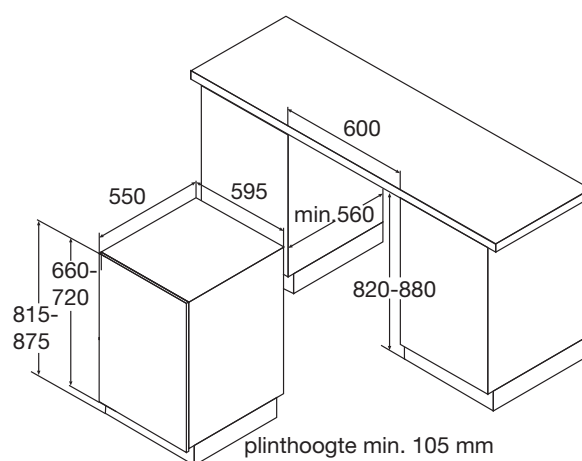

Vaatwassers van ETNA

DE OPLOSSING VOOR ELKE KEUKEN!

Een zeer luxe nieuwe vaatwasser van ETNA. Dankzij de uitneembare derde lade voor bestek en de bovenkorf die mét belading in hoogte verstelbaar is, is deze machine uiterst flexibel. Je kunt het programma uitstellen tot 24 uur. De afwasmachine is extra ruim: handig voor als u een groot gezin of gewoon regelmatig veel vaat hebt.

➤ **VW544ZT** VOLLEDIG GEÏNTEGREERDE VAATWASSER MET FLEXLADE (60 CM) € 849,-

- uitneembare derde FLEXlade voor bestek, inclusief extra bestekmandje
 - 6 programma's: snel, spaar, normaal, 1-uur, glas, intensief
 - reinigingstemperaturen 50°C, 60°C, 70°C
 - drogen met restwarmte
 - bovenkorf in hoogte verstelbaar met belading
 - einde programma indicatie op de vloer (blauw)
 - uitgestelde start 1-24 uur
 - geschikt voor 14 couverts
 - aquastop
 - VOB-vlotter overloop beveiliging
 - elektronische controle voor zout en glansmiddel
 - geïntegreerd verwarmingselement
 - vanaf voorzijde verstelbare achterpoten
 - automatisch deurbalans
 - meervoudig filtersysteem
- | | |
|-----------------------|--------------------|
| • inbouwmaten (hxbxd) | 820 x 600 x 550 mm |
| • aansluitwaarde | 1,93 kW |
| • energieverbruik* | 0,93 kWh |
| • waterverbruik* | 10 liter |
| • geluidsniveau | 44 dB(A) |
| • energieklassen* | A++ |
- * geldt voor het gedeclareerde standaardprogramma