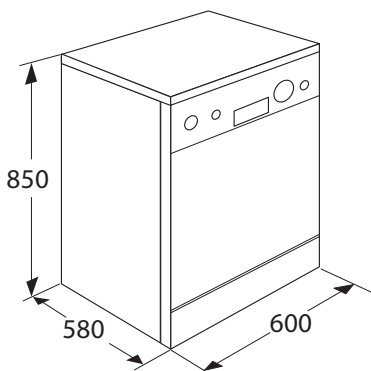

➤ **EVW7963WIT**
EAN-code: 8715393124999
€ 369,-