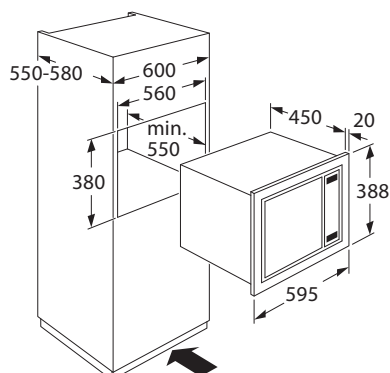

> **A2132LRVS**

EAN-code: 8715393123305

€ 649,-