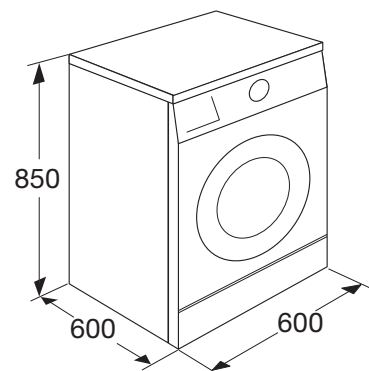

▶ EWM245KWIT SLIMLINE WASMACHINE (5 KG / 1400 TPM)

- energiezuinig met energieklasse A+
- vulgewicht 5 kg
- centrifugeoerental tot 1400 per minuut
- centrifuge reductie instelbaar
- Nederlandstalig bedieningspaneel
- eenvoudige eenknopsbediening
- grote deur, 180 graden te openen
- programma verloop aanduiding
- 15 programma's zoals: eco, katoen, wol, fijnwas, mix, synthetisch, handwas, kort 17
- temperaturen van 15°C tot 95°C
- inkorten van standaard programma's (tijdsbesparing inzichtelijk d.m.v. tabel)
- extra opties: voorwas, extra water, kreuk vrij, spoelstop
- optimale afstemming van het wasprogramma door diverse sensoren
- zeer veilig door: autobalans, waterniveau beveiliging, schuimbeveiliging, carbo trommel beveiliging
- voorzien van stelpoten

• kleur	wit
• afmetingen (hxbxd)	840 x 600 x 440 mm
• energieklasse	A+
• wasresultaat	A
• droogresultaat	B
• geluidsniveau (wassen)	56 dB(A)

▶ EWM246KWIT WASMACHINE (6 KG / 1400 TPM)

- energiezuinig met energieklasse A+
- vulgewicht 6 kg
- centrifugeoerental tot 1400 per minuut
- centrifuge reductie instelbaar
- Nederlandstalig bedieningspaneel
- eenvoudige eenknopsbediening
- grote deur, 180 graden te openen
- programma verloop aanduiding
- 15 programma's zoals: eco, katoen, wol, fijnwas, mix, synthetisch, handwas, kort 17
- temperaturen van 15°C tot 95°C
- inkorten van standaard programma's (tijdsbesparing inzichtelijk d.m.v. tabel)
- extra opties: voorwas, extra water, kreuk vrij, spoelstop
- optimale afstemming van het wasprogramma door diverse sensoren
- zeer veilig door: autobalans, waterniveau beveiliging, schuimbeveiliging, carbo trommel beveiliging
- voorzien van stelpoten