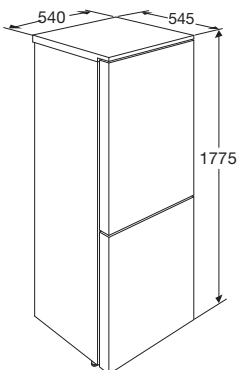

EEK263VA
EAN-code: 8715393125552
€ 769,-