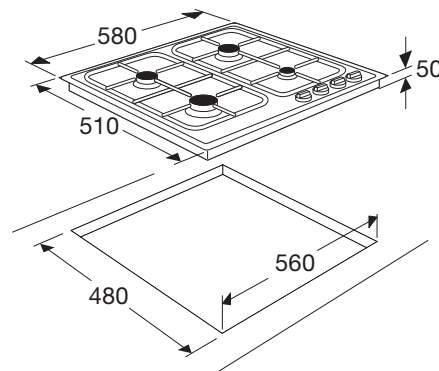

T111HRVSA

EAN-code: 8715393125408

€ 219,-

T111VRVSA

EAN-code: 8715393125415

€ 249,-

> T1124ZTA TRENDLINE GAS-GLASKOOKPLAAT (60 CM)

- geïntegreerde vonkontsteking
- vangschaal van gehard glas
- tweedelige branders met geëmailleerde deksels
- vier bandstalen pandragers
- vlambeveiliging: geen vlam = geen gas