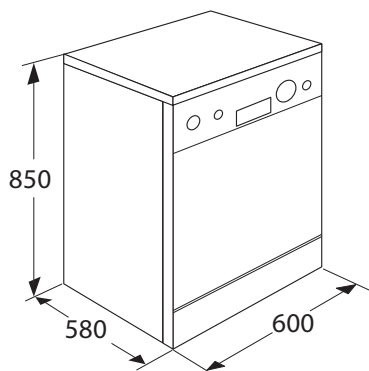

➤ **EVW7963RVS**
EAN-code: 8715393124982
€ 379,-