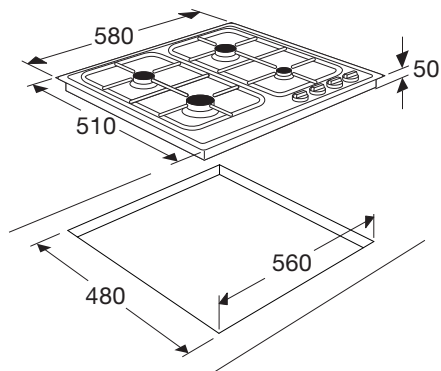

T111HRVSA

EAN-code: 8715393125408

€ 219,-