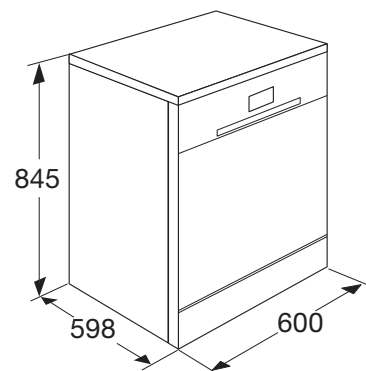

➤ **EVW8163WIT**
EAN-code: 8715393125019
€ 439,-