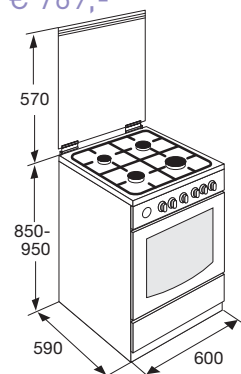

EFG691BRCA

EAN-code: 8715393125583

€ 769,-