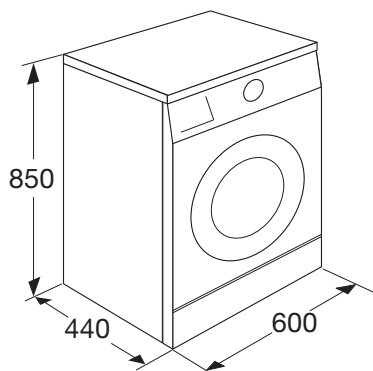

▶ EWM245KWIT SLIMLINE WASMACHINE (5 KG / 1400 TPM)

- energiezuinig met energieklasse A+
- vulgewicht 5 kg
- centrifugeoerental tot 1400 per minuut
- centrifuge reductie instelbaar
- Nederlandstalig bedieningspaneel
- eenvoudige eenknopsbediening
- grote deur, 180 graden te openen
- programma verloop aanduiding
- 15 programma's zoals: eco, katoen, wol, fijnwas, mix, synthetisch, handwas, kort 17
- temperaturen van 15°C tot 95°C
- inkorten van standaard programma's (tijdsbesparing inzichtelijk d.m.v. tabel)
- extra opties: voorwas, extra water, kreuk vrij, spoelstop
- optimale afstemming van het wasprogramma door diverse sensoren
- zeer veilig door: autobalans, waterniveau beveiliging, schuimbeveiliging, carbo trommel beveiliging
- voorzien van stelpoten

• kleur	wit
• afmetingen (hxbxd)	840 x 600 x 440 mm
• energieklasse	A+
• wasresultaat	A
• droogresultaat	B
• geluidsniveau (wassen)	56 dB(A)

▶ EWM246KWIT WASMACHINE (6 KG / 1400 TPM)

- energiezuinig met energieklasse A+
- vulgewicht 6 kg
- centrifugeoerental tot 1400 per minuut
- centrifuge reductie instelbaar
- Nederlandstalig bedieningspaneel
- eenvoudige eenknopsbediening
- grote deur, 180 graden te openen
- programma verloop aanduiding
- 15 programma's zoals: eco, katoen, wol, fijnwas, mix, synthetisch, handwas, kort 17
- temperaturen van 15°C tot 95°C
- inkorten van standaard programma's (tijdsbesparing inzichtelijk d.m.v. tabel)
- extra opties: voorwas, extra water, kreuk vrij, spoelstop
- optimale afstemming van het wasprogramma door diverse sensoren
- zeer veilig door: autobalans, waterniveau beveiliging, schuimbeveiliging, carbo trommel beveiliging
- voorzien van stelpoten