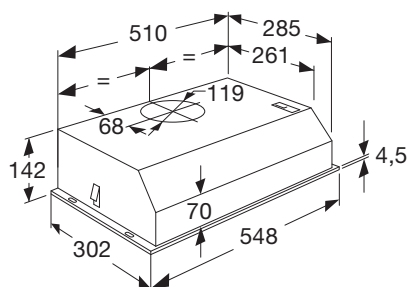

1. voor installatie boven een kookeiland of in een schouw
   - geschikt voor afvoer naar buiten en recirculatie
   - afvoer aan bovenzijde
   - 1 aluminium cassettefilter
   - 2 thermisch beveiligde motoren
   - 3 snelheden

• diameter afvoer	120 mm
• aansluitwaarde	316 W
• verlichting (halogeen)	2 x 28 W
• max. afzuigcapaciteit	355 m³/h
• geluidsniveau (min.-max.)	51 – 69 dB(A)

3. koolstoffilter (1x) REC50 € 29,-/st.

▶ **T4331ERVS**
EAN-code: 8715393125057
€ 219,-