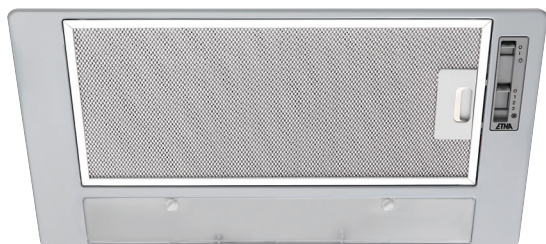

T4331ERVS TRENDLINE AFZUIGUNIT (55 CM)