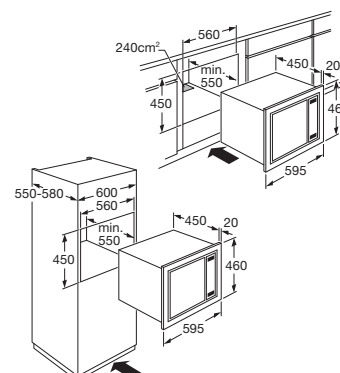

> **A2132HRVS**

EAN-code: 8715393123299

€ 649,-