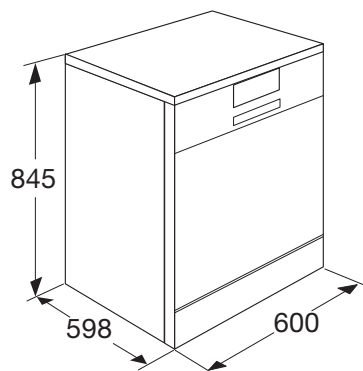

EVW8460WIT
EAN-code: 8715393125026
€ 549,-