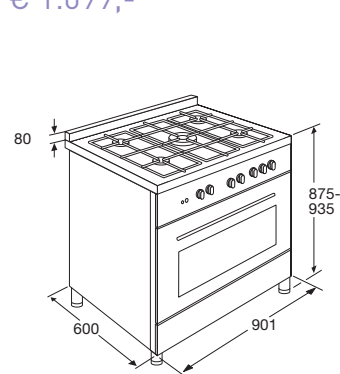

1983RVSA

EAN-code: 8715393125088

€ 1.099,-