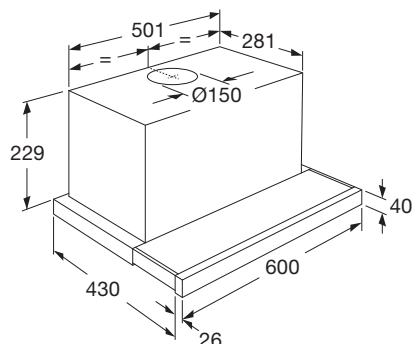

A4345TRVS

EAN-code: 8715393123961

€ 239,-