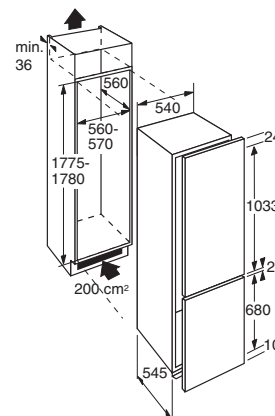

AK2378DC
EAN-code: 8715393125545
€ 969,-