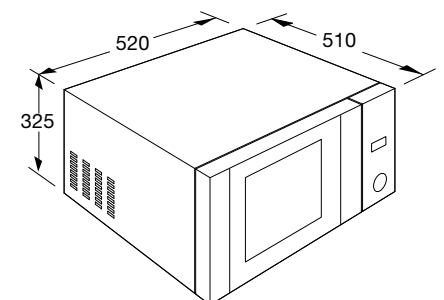

ECM280ZT
EAN-code: 8715393126054
€ 249,-