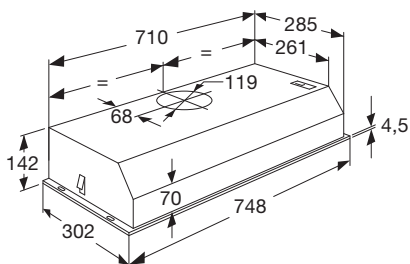

T4327ERVS
EAN-code: 8715393125040
€ 249,-