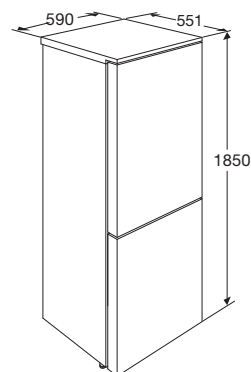

1. energieklassen A+
   - totale netto inhoud 288 liter
   - netto inhoud koelgedeelte 205 liter
   - netto inhoud vriesgedeelte 83 liter
   - automatisch ontdooien van het koelgedeelte
   - heldere LED binnenverlichting
   - 4 matglazen draagplateaus
   - 1 groentelade
   - 3 transparante vrieslades
   - vier sterren vriesgedeelte
   - deur met verwisselbare draairichting
   - geïntegreerde handgreep

• aansluitwaarde	120 W
• afmetingen (hxbxd)	1850 x 590 x 551 mm
• klimaatklasse	N-ST (16-38°C)
• verbruik per 24 uur	0,76 kWh
• invriescapaciteit	4 kg/24h
• geluidsniveau	43 dB(A)

▶ **EKV1802WIT**
EAN-code: 8715393125491
€ 419,-