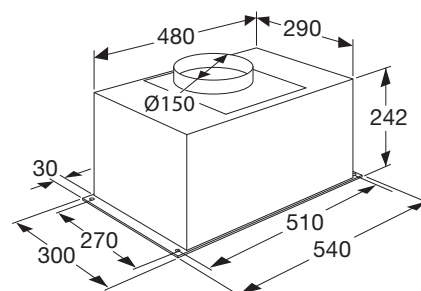

1. voor installatie boven een kookeiland of in een schouw
   - geschikt voor afvoer naar buiten en recirculatie
   - afvoer aan bovenzijde
   - 1 aluminium design cassettefilter
   - 1 thermisch beveiligde motor
   - 3 snelheden

• diameter afvoer	150 - 120 mm
• aansluitwaarde	210 W
• verlichting (halogeen spots)	2 x 20 W
• max. afzuigcapaciteit	475 m³/h
• geluidsniveau (min.-max.)	51 – 69 dB(A)

3. koolstoffilter (set van 2 stuks) REC40 € 26,- /set

▶ **A4330CRVS**
EAN-code: 8715393125064
€ 299,-