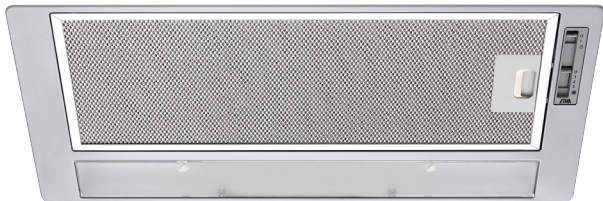

T4327ERVS TRENDLINE AFZUIGUNIT
(75 CM)