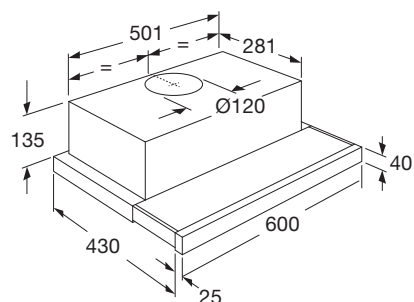

T4335TRVS
EAN-code: 8715393123992
€ 159,-