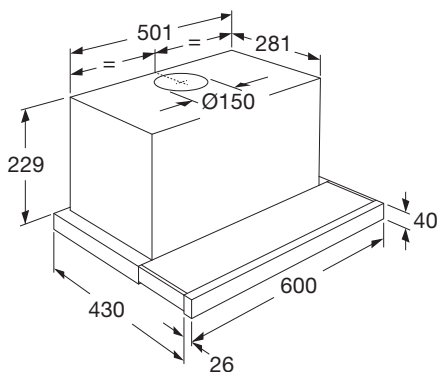

- geschikt voor afvoer naar buiten en recirculatie
- afvoer aan bovenzijde
- 4 aluminium cassettefilters
- 1 thermisch beveiligde motor
- 3 snelheden
- compleet rvs
- frontlijst te vervangen door lichtlijst
- volvlakafzuiging

• diameter afvoer	150 - 120 mm
• aansluitwaarde	290 W
• verlichting (halogeen spots)	2 x 20 W
• max. afzuigcapaciteit	656 m³/h
• geluidsniveau (min.-max.)	46 - 65 dB(A)

• koolstoffilter
(set van 2 stuks) REC40 € 26,- /set

A4350TRVS
EAN-code: 8715393123978
€ 299,-