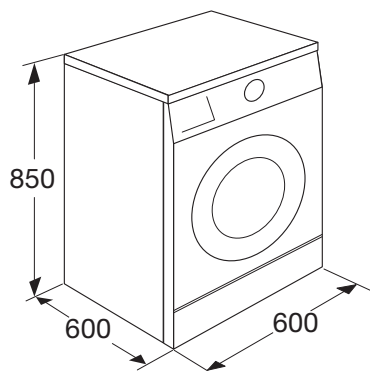

▶ EWM245KWIT SLIMLINE WASMACHINE (5 KG / 1400 TPM)

- energiezuinig met energieklasse A+
- vulgewicht 5 kg
- centrifugeoerental tot 1400 per minuut
- centrifuge reductie instelbaar
- Nederlandstalig bedieningspaneel
- eenvoudige eenknopsbediening
- grote deur, 180 graden te openen
- programma verloop aanduiding
- 15 programma's zoals: eco, katoen, wol, fijnwas, mix, synthetisch, handwas, kort 17
- temperaturen van 15°C tot 95°C
- inkorten van standaard programma's (tijdsbesparing inzichtelijk d.m.v. tabel)
- extra opties: voorwas, extra water, kreuk vrij, spoelstop
- optimale afstemming van het wasprogramma door diverse sensoren
- zeer veilig door: autobalans, waterniveau beveiliging, schuimbeveiliging, carbo trommel beveiliging
- voorzien van stelpoten

• kleur	wit
• afmetingen (hxbxd)	840 x 600 x 440 mm
• energieklasse	A+
• wasresultaat	A
• droogresultaat	B
• geluidsniveau (wassen)	56 dB(A)

▶ EWM246KWIT WASMACHINE (6 KG / 1400 TPM)

- energiezuinig met energieklasse A+
- vulgewicht 6 kg
- centrifugeoerental tot 1400 per minuut
- centrifuge reductie instelbaar
- Nederlandstalig bedieningspaneel
- eenvoudige eenknopsbediening
- grote deur, 180 graden te openen
- programma verloop aanduiding
- 15 programma's zoals: eco, katoen, wol, fijnwas, mix, synthetisch, handwas, kort 17
- temperaturen van 15°C tot 95°C
- inkorten van standaard programma's (tijdsbesparing inzichtelijk d.m.v. tabel)
- extra opties: voorwas, extra water, kreuk vrij, spoelstop
- optimale afstemming van het wasprogramma door diverse sensoren
- zeer veilig door: autobalans, waterniveau beveiliging, schuimbeveiliging, carbo trommel beveiliging
- voorzien van stelpoten