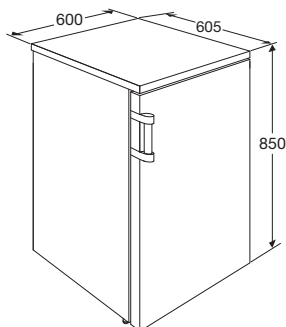

1. energieklassen A+
   - totale netto inhoud 147 liter
   - automatisch ontdooien van het koelgedeelte
   - heldere binnenverlichting
   - 3 glazen draagplateaus
   - 1 groentelade
   - deur met verwisselbare draairichting

• aansluitwaarde	80 W
• afmetingen (hxbxd)	850 x 600 x 605 mm
• klimaatklasse	ST (16-38°C)
• verbruik per 24 uur	0,34 kWh
• geluidsniveau	41 dB(A)

▶ **EKK0860WIT**
EAN-code: 8715393124647
€ 289,-