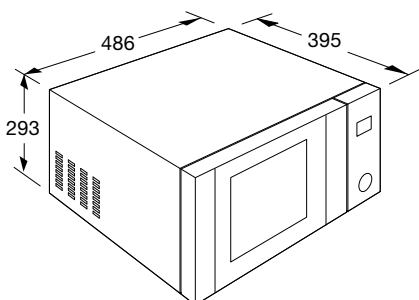

- inhoud 30 liter
- 5 magnetronstanden met snelstart
- 10 automatische kookprogramma's
- 2 automatische ontdooiprogramma's
- 4 combinatiestanden mogelijk
- draaiplateau ø 315 mm
- bediening d.m.v. draaiknoppen en druktoetsen
- digitale timer tot 95 minuten
- timer kan worden gebruikt als wekker
- klok met 24 uren tijdsaanduiding
- binnenruimte uitgevoerd in rvs
- kinderslot
- deurschakelaar

- kleur zwart
- aansluitwaarde 2,65 kW
- afmetingen (hxbxd) 325 x 520 x 510 mm
- magnetronvermogen 90 - 900 W
- grill 1100 W
- min-max oventemperatuur 140°C - 230°C
- hetelucht 2500 W

ESM223RVS
EAN-code: 8715393126030
€ 119,-