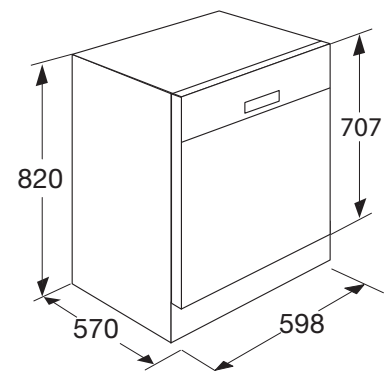

EVW870RVS
EAN-code: 8715393125866
€ 769,-