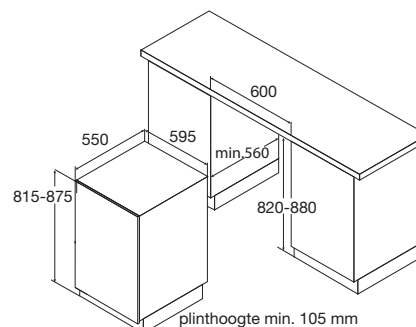

AFI8029ZT
EAN-code: 8715393125873
€ 929,-