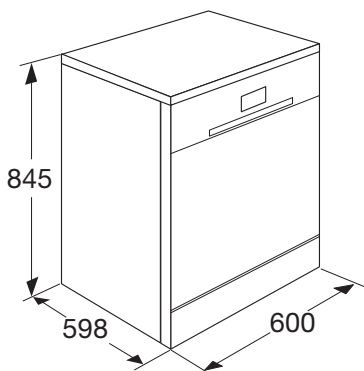

1. 6 programma's: snel, spaar, 50-minuten, normaal, intensief en delicaat
   - reinigingstemperaturen 40°C, 50°C, 65°C en 70°C
   - drogen met restwarmte
   - bovenkorf in hoogte verstelbaar
   - uitgestelde start 3-6-9-12 uur
   - geschikt voor 12 couverts
   - aquastop
   - VOB-vlotter overloop beveiliging
   - elektronische controle voor zout en glansmiddel
   - geïntegreerd verwarmingselement
   - vanaf voorzijde instelbare achterpoten
   - automatische deurbalans
   - meervoudig filtersysteem

• inbouwmaten (hxbxd)	820/880 x 600 x 550 mm
• aansluitwaarde	1,93 kW
• energieverbruik*	1,02 kWh
• waterverbruik*	12 liter
• geluidsniveau	49 dB(A)
• energieklassen*	A+

* geldt voor het gedeclareerde standaardprogramma

EVW8163RVS
EAN-code: 8715393125002
€ 459,-