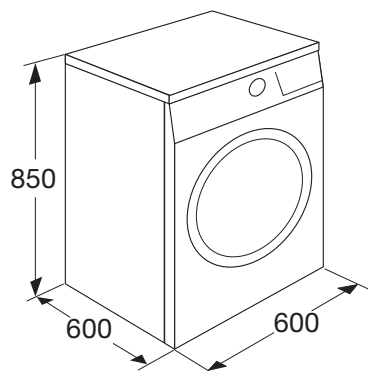

▶ EDM117CWIT EAN-code: 8715393126009 € 439,-