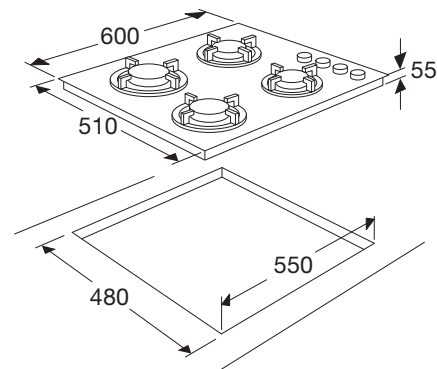

> T1125ZTA

EAN-code: 8715393124975

€ 399,-