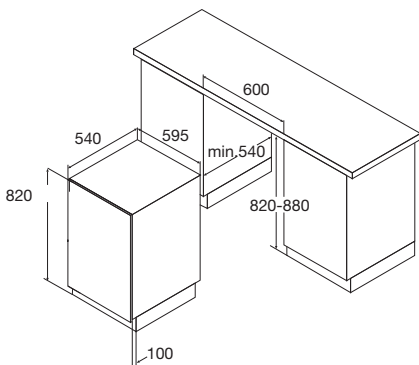

1. uitneembare derde FLEXlade voor bestek, incl. extra bestekmandje
   - 6 programma's: glas, spaarprogramma, 1-uur programma, snel, normaal en intensief
   - reinigingstemperaturen 50°C, 60°C en 70°C
   - drogen met restwarmte
   - bovenkorf in hoogte verstelbaar met belading
   - LED display
   - uitgestelde start 1-24 uur
   - resttijd indicatie
   - geschikt voor 14 couverts
   - multi tablets functie
   - halve belading (handmatig instelbaar)
   - aquastop
   - VOB-vlotter overloop beveiliging
   - elektronische controle voor zout en glansmiddel
   - geïntegreerd verwarmingselement
   - vanaf voorzijde verstelbare achterpoten
   - automatische deurbalans
   - meervoudig filtersysteem

• inbouwmaten (hxbxd)	820 x 600 x 550 mm
• aansluitwaarde	1,93 kW
• energieverbruik*	0,93 kWh
• waterverbruik*	10 liter
• geluidsniveau	45 dB(A)
• energieklassen*	A++AA

• inbouwmaten (hxbxd)	820 x 600 x 550 mm
• aansluitwaarde	1,93 kW
• energieverbruik*	0,93 kWh
• waterverbruik*	10 liter
• geluidsniveau	45 dB(A)
• energieklassen*	A++AA

* geldt voor het gedeclareerde standaardprogramma

TFI8016ZT
EAN-code: 8715393125828
€ 799,-