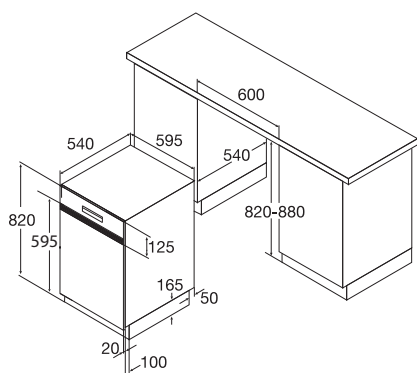

➤ **TI8022RVS**
EAN-code: 8715393126078
€ 799,-