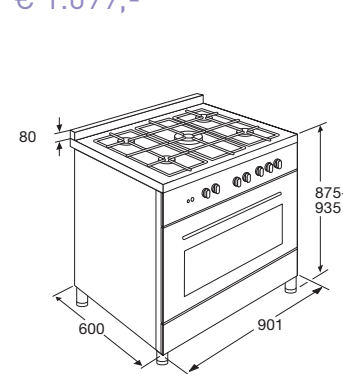

1983ZTA

EAN-code: 8715393125095

€ 1.099,-