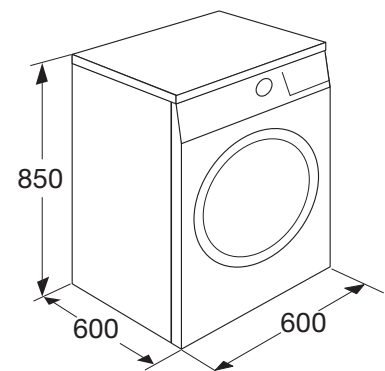

▶ EDM217WWIT EAN-code: 8715393126016 € 659,-