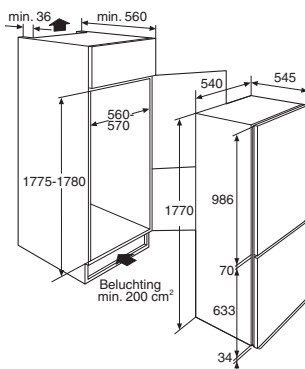

• buitenmaten (hxbxd)	1775 x 540 x 545 mm
• aansluitwaarde	110 W
• verbruik per 24 uur	0,80 kWh
• invriescapaciteit	5 kg/24h
• energieklassen	A+
• geluidsniveau	40 dB(A)

EEK263VA
EAN-code: 8715393125552
€ 769,-