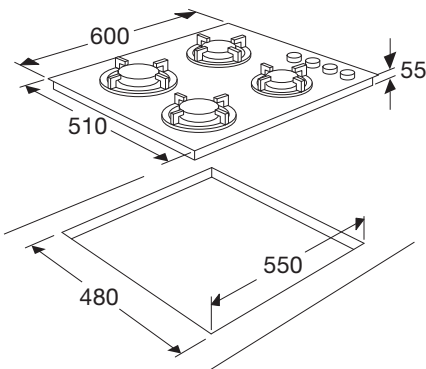

> T1124ZTA

EAN-code: 8715393124968

€ 359,-