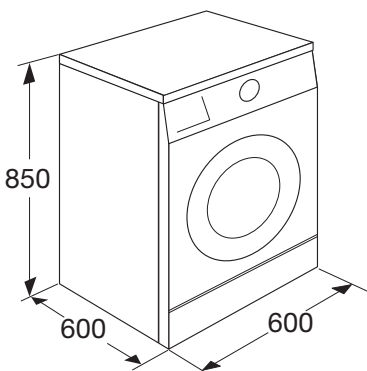

▶ EWM247DWIT EAN-code: 8715393125996 € 489,-