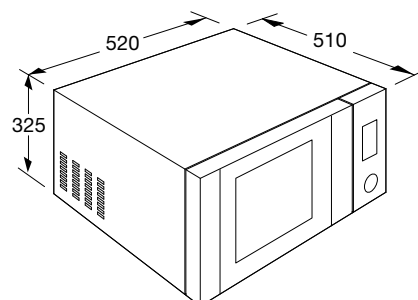

ECM274RVS
EAN-code: 8715393126047
€ 229,-