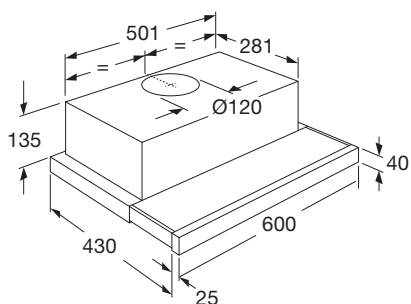

T4340TRVS

EAN-code: 8715393124005

€ 199,-