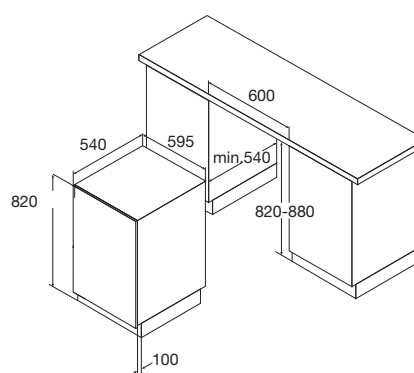

➤ **TFI8014ZT**
EAN-code: 8715393125804
€ 749,-