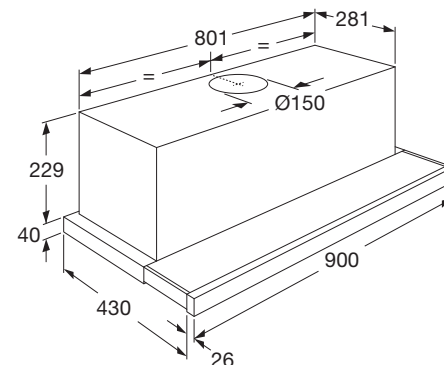

A4355TRVS
EAN-code: 8715393123985
€ 389,-