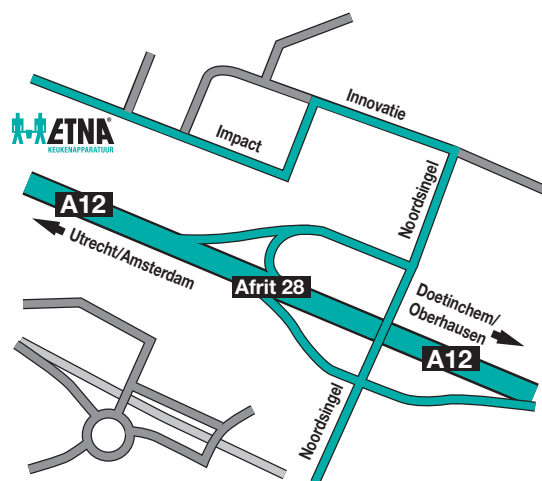

KOMENDE VANUIT DE RICHTING ARNHEM

- Arnhem A12
- Afrif 28 Duiven, Zevenaar-West, Centerpoort en Nieuwgraaf
- Boven aan de afrif bij de verkeerslichten linksaf
- Bij de volgende verkeerslichten rechtdoor
- Bij T-splitsing linksaf
- 1e weg linksaf, dit is de Impact
- Ons pand bevindt zich aan het einde van de weg aan de linkerzijde
- Rechts om het pand heenrijden
- Voor het pand zijn speciale parkeerplaatsen voor bezoekers