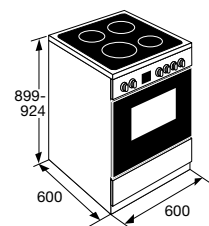

PF6264WIT

EAN-code: 8715393120939