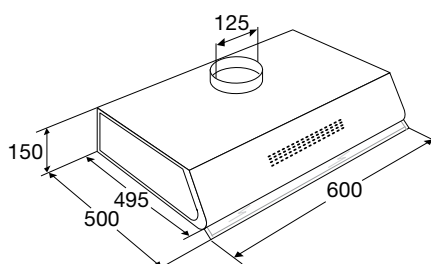

WA200RVS

EAN-code:

€ 219,-

8715393121318