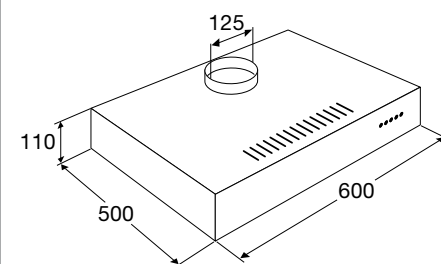

WA300RVS

EAN-code:

€ 279,-

8715393121035