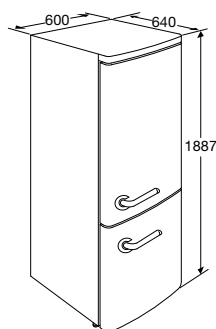

PKV188BRU

EAN-code:

€ 1.299,-

8715393122834