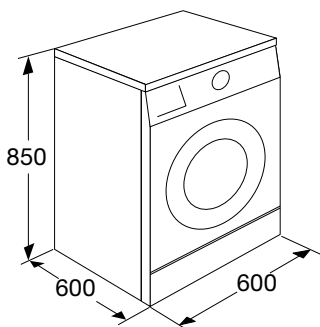

PWM120WIT

€ 679,-

EAN-code:

8715393122995