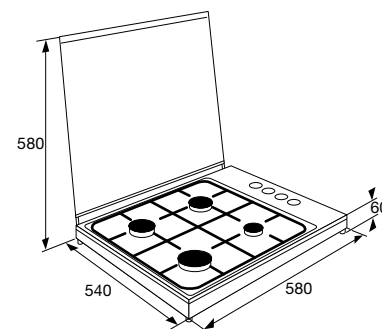

PK460RVS

EAN-code:

€ 259,-

8715393110749