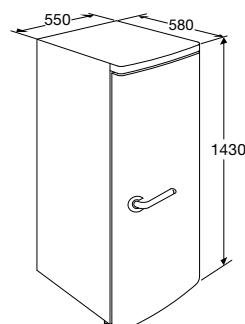

PKV154ZWA

EAN-code:

€ 929,-

8715393122810