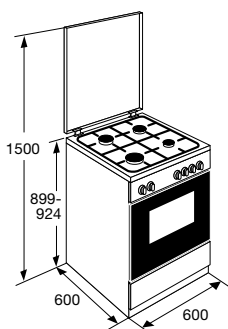

PF6220WIT

€ 369,-

EAN-code:

8715393120878