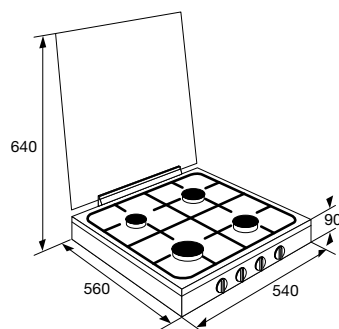

PK554RVS

EAN-code:

€ 319,-

8715393110596