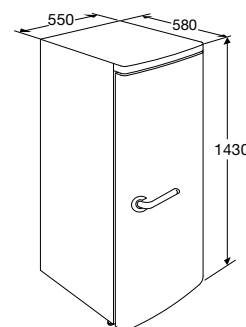

PKV154BRU

EAN-code:

€ 929,-

8715393122780