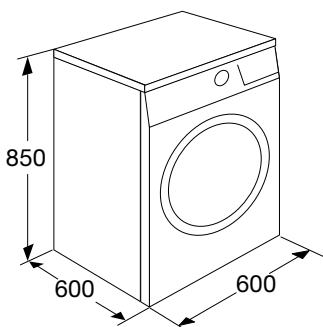

PWD111WIT

€ 619,-

EAN-code:

8715393123206