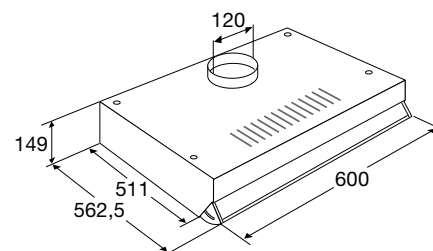

WA100WIT

€ 159,-

EAN-code:

8715393121042