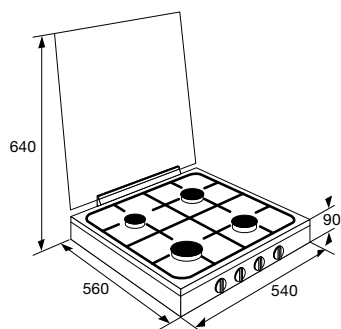

PK454RVS

EAN-code:

€ 339,-

8715393110589