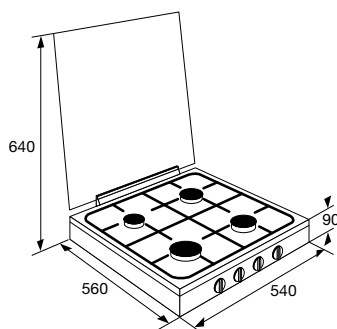

PK354WIT

EAN-code:

€ 279,-

8715393110565