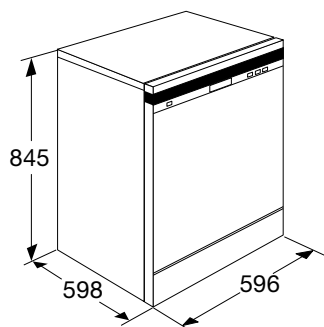

PVW6010WIT

EAN-code:

€ 389,-

8715393121851