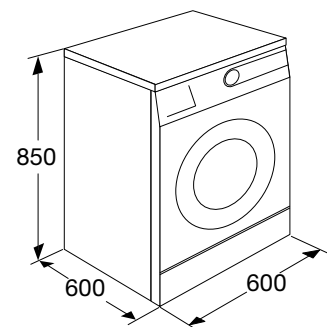

PWM121WIT

€ 809,-

EAN-code:

8715393123190