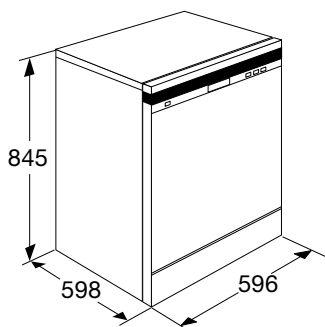

PVW6020ZIL

€ 499,-

EAN-code:

8715393121875