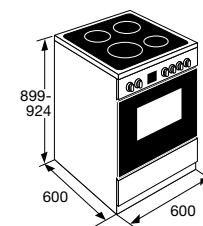

PF6264RVS

EAN-code: 8715393120922