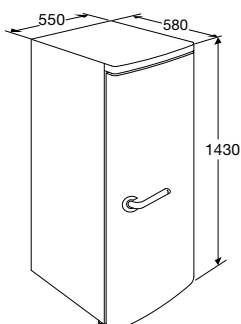

PKV154ROO

EAN-code:

€ 929,-

8715393122797