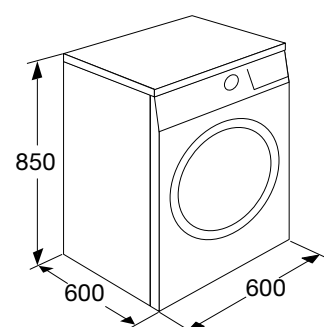

PWD121WIT

€ 1.059,-

EAN-code:

8715393123213