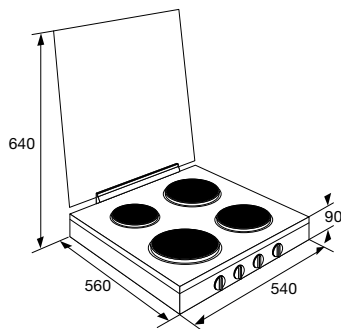

PK654WIT

EAN-code:

€ 359,-

8715393110602