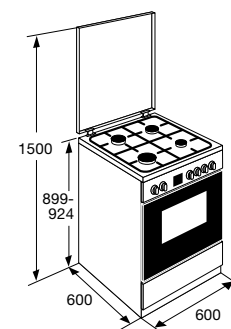

PF6238WIT

€ 479,-

EAN-code:

8715393120892