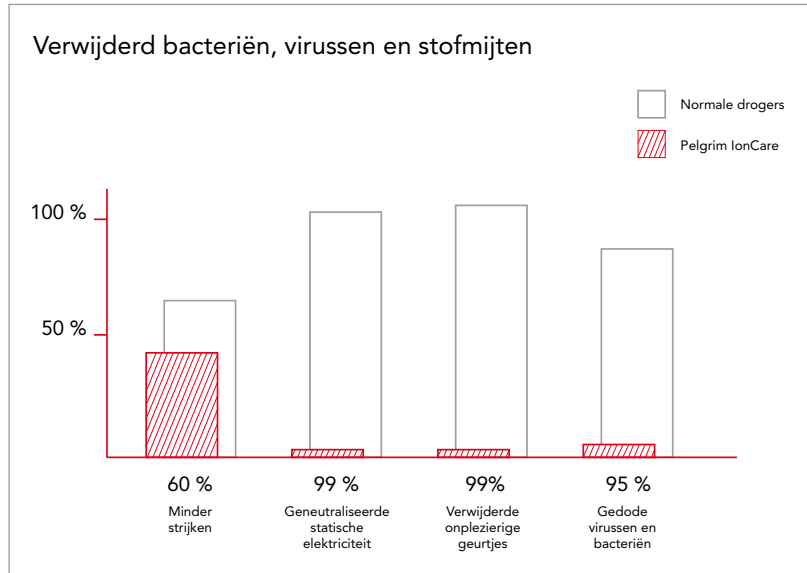

IONCARE - LUCHT IONISATOR

De air ioniser brengt een kleine elektrische lading aan op de lucht in de droger. Hierdoor komt het wasgoed met minder kreukels uit de droger. Daarnaast verkleint het de kans op statisch wasgoed. Als laatste heeft het de lucht ionisator een verfrissend effect op de was omdat de geur van rook en eten wordt geneutraliseerd.