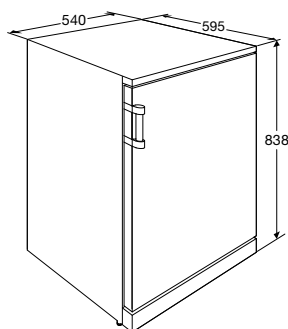

PKV085WIT

EAN-code:

€ 309,-

8715393122766