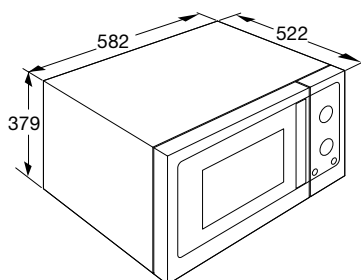

PCM142RVS

€ 349,-

EAN-code:

8715393121554