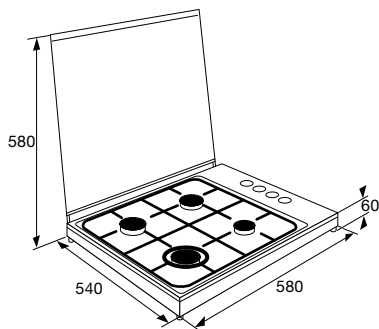

PK560RVS

EAN-code:

€ 349,-

8715393110756