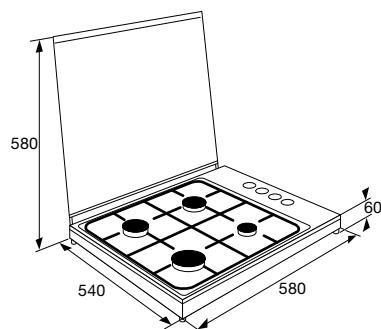

PK460WIT

EAN-code:

€ 239,-

8715393110725