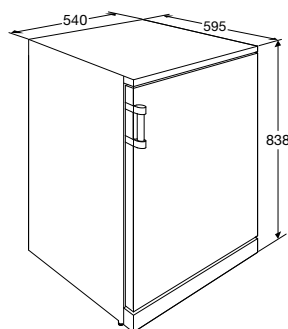

PKK085WIT

EAN-code:

€ 299,-

8715393122759