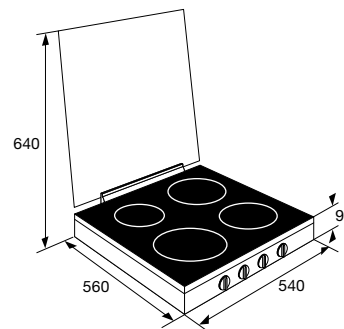

PK754WIT

EAN-code:

€ 599,-

8715393110619