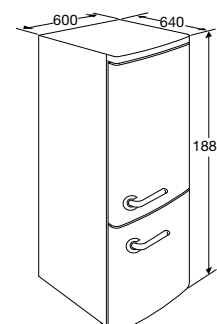

PKV188WIT

EAN-code:

€ 1.299,-

8715393122841