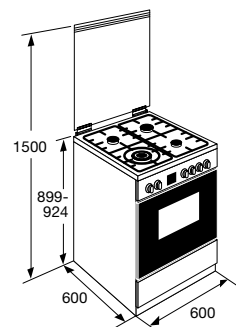

PF6239WIT

EAN-code: 8715393120915