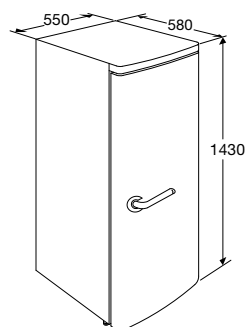

PKV154WIT

EAN-code:

€ 929,-

8715393122803