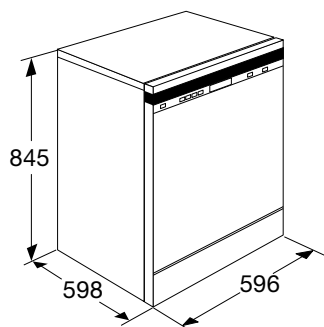

PVW6030WIT

€ 599,-

EAN-code:

8715393121882