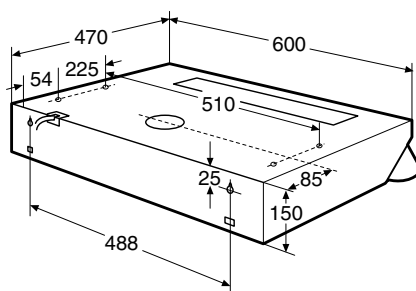

MWA100KOR

€ 139,-

EAN-code:

8715041000866