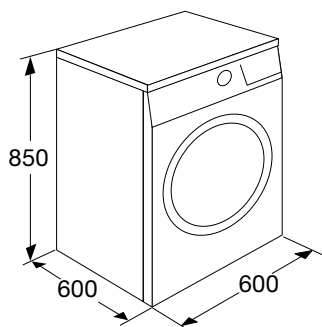

PWD120WIT

€ 899,-

EAN-code:

8715393122964