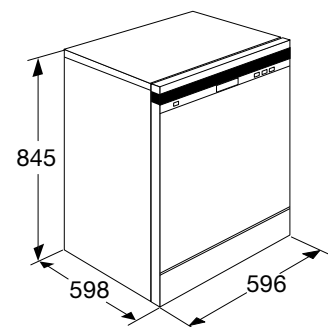

PVW6020WIT

EAN-code:

€ 469,-

8715393121868