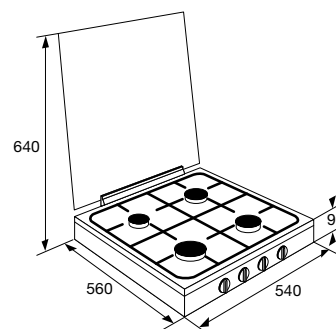

PK454WIT

EAN-code:

€ 299,-

8715393110572