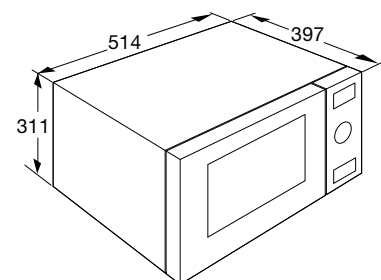

PCM128RVS

€ 189,-

EAN-code:

8715393121547