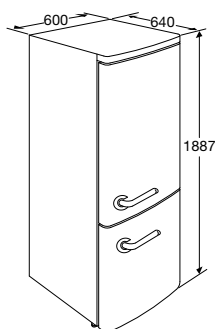

PKV188BEI

EAN-code:

€ 1.299,-

8715393122827