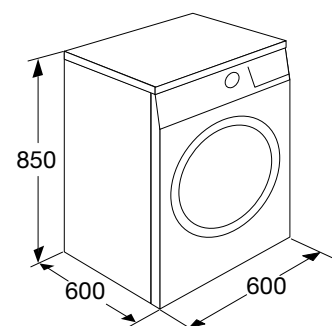

PWD110WIT

€ 519,-

EAN-code:

8715393122957