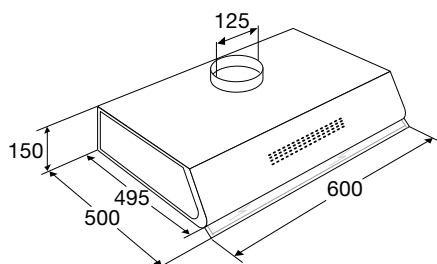

WA200WIT

EAN-code:

€ 199,-

8715393121011