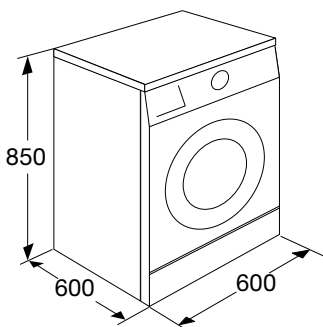

PWM110WIT

€ 519,-

EAN-code:

8715393122988