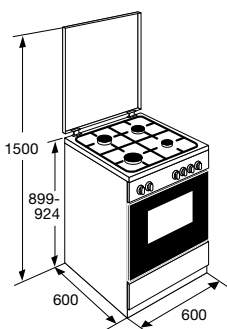

PF6237WIT

€ 459,-

EAN-code:

8715393120885