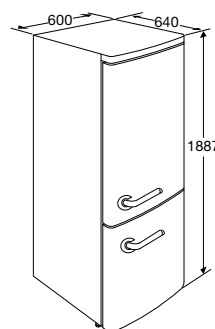

PKV188ZWA

EAN-code:

€ 1.299,-

8715393122858