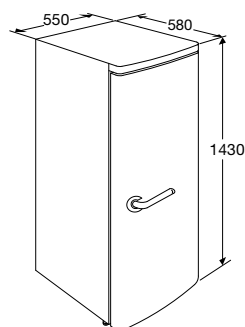

PKV154BEI

EAN-code:

€ 929,-

8715393122773