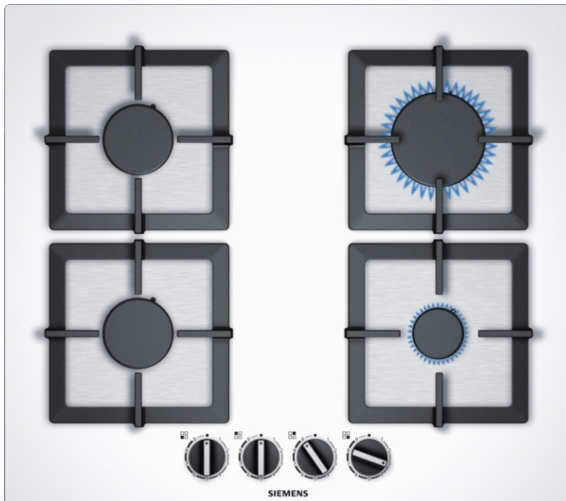

iQ500
EP6A2PC20N
Wit
59 cm breed

Gaskookplaat met stepFlame Technology voor nauwkeurige controle van de vlam in negen stappen

- ✓ stepFlame Technology: nauwkeurige beheersing en controle van de vlam in negen standen.
- ✓ Geschikt voor verzonken of licht verhoogde inbouw
- ✓ Hoogwaardige materialen en vakmanschap - individuele gietijzeren pannendragers
- ✓ Comfortabel gebruik door de hoge kwaliteit zwaardknoppen

Uitrusting

Technische Data

Productnaam/ Productfamilie : Gaskookplaat m. bovenbediening
 Uitvoering : Inbouw
 Energiesoort : Gas
 Aantal zones dat tegelijk kan worden gebruikt : 4
 Inbouwafmetingen (hxbxd) : 45 x 560-562 x 480-492
 Breedte apparaat (mm) : 590
 Afmetingen van het apparaat h(min/max)x bxd (mm) : 45 x 590 x 520
 Afmetingen inclusief verpakking hxbxd (mm) : 138 x 650 x 585
 Nettogewicht (kg) : 15,0
 Brutogewicht (kg) : 16,0
 Restwarmte indicator : zonder
 Positie bedieningspaneel : Voorzijde kookplaat
 Materiaal vangschaal : hardglas
 Kleur oppervlak : wit
 Kleur van de omlijsting : wit
 Keurmerken : CE
 Lengte elektriciteits snoer (cm) : 100
 EAN-code : 4242003775554
 Aansluitwaarde (W) : 1
 Aansluitwaarde gas (W) : 7500
 Minimale smeltveiligheid (A) : 3
 Spanning (V) : 220-240
 Frequentie (Hz) : 60; 50

Toebehoren

1 x Sudderplaatje

Optionele accessoires

HZ298105 Sudderplaat

iQ500
EP6A2PC20N
Wit
59 cm breed

Uitrusting

Prestaties en grootte:

- 4 Gasbranders
- 1 Sterk-, 2 Normaal-, 1 Sudderbrander
- - Linksvoor: Normaalbrander 1,75 kW (afhankelijk van soort gas)
- - Linksachter: Normaalbrander 1.75 kW (afhankelijk van soort gas)
- - Rechtsvoor: Sudderbrander 1 kW (afhankelijk van soort gas)
- - Rechtsachter: Sterkbrander 3 kW (afhankelijk van soort gas)

Toebehoren:**Technische data:**

- Inbouwmaten (hxbxd): 45 x 560-562 x 480-492 mm
- Aardgasuitvoering (25 mbar)
- 1 m met stekker
- Vlakke of normale inbouw mogelijk

iQ500
EP6A2PC20N
Wit
59 cm breed

Maatschetsen