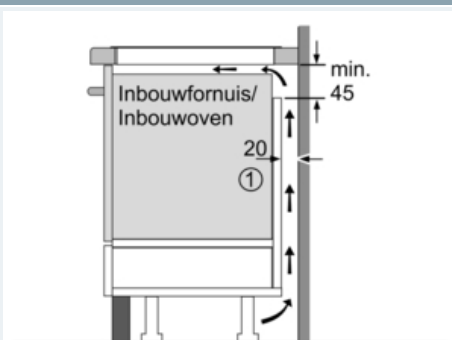

iQ100
EU645BEF1E
Inductiekookplaat, 60 cm

Inductiekookplaat met innovatieve functies voor meer flexibiliteit bij het koken.

Uitrusting

Technische Data

Productnaam/ Productfamilie : kookplaat glaskeramiek
 Uitvoering : Inbouw
 Energiesoort : Elektrisch
 Aantal zones dat tegelijk kan worden gebruikt : 4
 Inbouwafmetingen (hxbxd) : 55 x 560-560 x 490-500
 Breedte apparaat (mm) : 583
 Afmetingen van het apparaat h(min/max)xbxd (mm) : 55 x 583 x 513
 Afmetingen inclusief verpakking hxbxd (mm) : 126 x 603 x 753
 Nettogewicht (kg) : 11,0
 Brutogewicht (kg) : 12,0
 Restwarmte indicator : Apart
 Positie bedieningspaneel : Voorzijde kookplaat
 Materiaal vangschaal : glaskeramisch
 Kleur oppervlak : edelstaal, zwart
 Kleur van de omlijsting : edelstaal
 Keurmerken : AENOR, CE
 Lengte elektriciteitsnoer (cm) : 110
 EAN-code : 4242003744055
 Aansluitwaarde (W) : 3700
 Minimale smeltveiligheid (A) : 16
 Spanning (V) : 220-240
 Frequentie (Hz) : 50; 60

Optionele accessoires

HZ390090 Metalen braadschotel
 HZ390042 4-delige pannenset

iQ100
EU645BEF1E
Inductiekookplaat, 60 cm

Uitrusting

Algemene informatie:

- 4 Elektronisch geregelde inductiekookzones
- Kookzones:
 - Linksvoor: 1 x Ø 180 mm / 1.8 kW (met powerBoost 3.1 kW)
 - Linksachter: 1 x Ø 180 mm / 1.8 kW (met powerBoost 3.1 kW)
 - Rechtsvoor: 1 x Ø 210 mm / 2.2 kW (met powerBoost 3.7 kW)
 - Rechtsachter: 1 x Ø 145 mm / 1.4 kW (met powerBoost 2.2 kW)
- 17 Vermogensstanden

Technische data:

- Inbouwmaten (hxbxd): 55 x 560-560 x 490-500 mm
- Minimale werkbladdikte: 30 mm
- Aansluitwaarde: 3,7 kW
- Aansluitsnoer: 1,1 m

iQ100
EU645BEF1E
Inductiekookplaat, 60 cm

Maatschetsen

① Er moet voor een ventilatiespleet worden gezorgd.

Afmetingen in mm

* Minimale afstand van kookplaatuitsparing tot de wand
** Inbouwdiepte
*** met ondergebouwde bakoven min. 30, eventueel meer; zie maatvereisten van de bakoven

Afmeting in mm

Afmetingen in mm