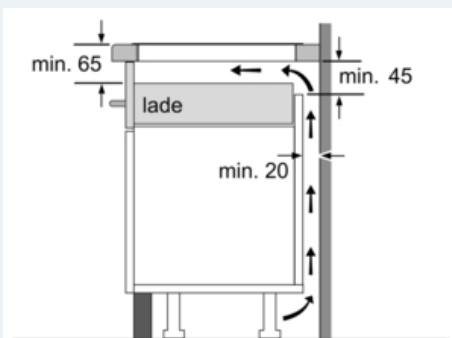

Technische data:

- Inbouwmaten (hxbxd): 55 x 560-560 x 490-500 mm
- Minimale werkbladdikte: 30 mm
- Aansluitwaarde: 3,7 kW
- Aansluitsnoer: 1,1 m

iQ100
EU645BEF1E
Inductiekookplaat, 60 cm

Maatschetsen

① Er moet voor een ventilatiespleet worden gezorgd.

Afmetingen in mm

* Minimale afstand van kookplaatuitsparing tot de wand
** Inbouwdiepte
*** met ondergebouwde bakoven min. 30, eventueel meer; zie maatvereisten van de bakoven

Afmeting in mm

Afmetingen in mm