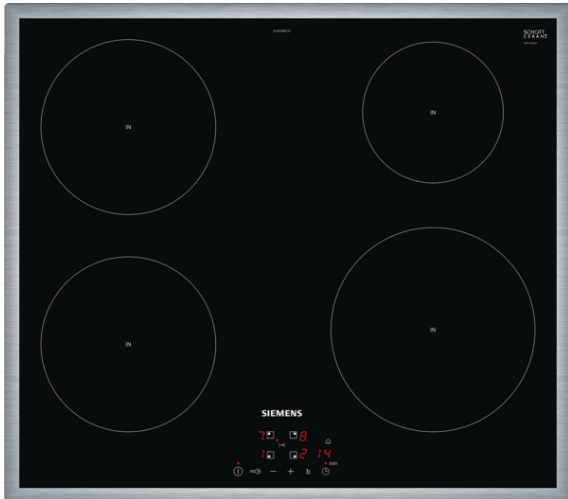

iQ100
EU645BEF1E
Inductiekookplaat, 60 cm

Inductiekookplaat met innovatieve functies voor meer flexibiliteit bij het koken.

Uitrusting

Technische Data

Productnaam/ Productfamilie : kookplaat glaskeramiek
 Uitvoering : Inbouw
 Energiesoort : Elektrisch
 Aantal zones dat tegelijk kan worden gebruikt : 4
 Inbouwafmetingen (hxbxd) : 55 x 560-560 x 490-500
 Breedte apparaat (mm) : 583
 Afmetingen van het apparaat h(min/max)xbxd (mm) : 55 x 583 x 513
 Afmetingen inclusief verpakking hxbxd (mm) : 126 x 603 x 753
 Nettogewicht (kg) : 11,0
 Brutogewicht (kg) : 12,0
 Restwarmte indicator : Apart
 Positie bedieningspaneel : Voorzijde kookplaat
 Materiaal vangschaal : glaskeramisch
 Kleur oppervlak : edelstaal, zwart
 Kleur van de omlijsting : edelstaal
 Keurmerken : AENOR, CE
 Lengte elektriciteitsnoer (cm) : 110
 EAN-code : 4242003744055
 Aansluitwaarde (W) : 3700
 Minimale smeltveiligheid (A) : 16
 Spanning (V) : 220-240
 Frequentie (Hz) : 50; 60

Optionele accessoires

HZ390090 Metalen braadschotel
 HZ390042 4-delige pannenset

iQ100
EU645BEF1E
Inductiekookplaat, 60 cm

Uitrusting

Algemene informatie:

- 4 Elektronisch geregelde inductiekookzones
- Kookzones:
 - Linksvoor: 1 x Ø 180 mm / 1.8 kW (met powerBoost 3.1 kW)
 - Linksachter: 1 x Ø 180 mm / 1.8 kW (met powerBoost 3.1 kW)
 - Rechtsvoor: 1 x Ø 210 mm / 2.2 kW (met powerBoost 3.7 kW)
 - Rechtsachter: 1 x Ø 145 mm / 1.4 kW (met powerBoost 2.2 kW)
- 17 Vermogensstanden

Technische data:

- Inbouwmaten (hxbxd): 55 x 560-560 x 490-500 mm
- Minimale werkbladdikte: 30 mm
- Aansluitwaarde: 3,7 kW
- Aansluitsnoer: 1,1 m

iQ100
EU645BEF1E
Inductiekookplaat, 60 cm

Maatschetsen

① Er moet voor een ventilatiespleet worden gezorgd.