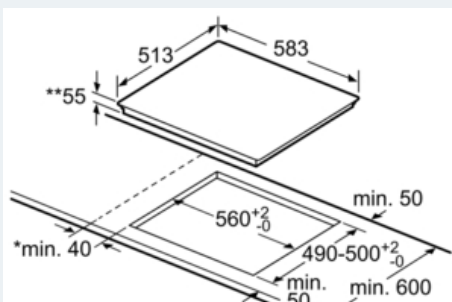

Technische data:

- Inbouwmaten (hxbxd): 55 x 560-560 x 490-500 mm
- Minimale werkbladdikte: 30 mm
- Aansluitwaarde: 3,7 kW
- Aansluitsnoer: 1,1 m

iQ100
EU645BEF1E
Inductiekookplaat, 60 cm

Maatschetsen

① Er moet voor een ventilatiespleet worden gezorgd.

Afmetingen in mm

* Minimale afstand van kookplaatuitsparing tot de wand
** Inbouwdiepte
*** met ondergebouwde bakoven min. 30, eventueel meer; zie maatvereisten van de bakoven

Afmeting in mm

Afmetingen in mm