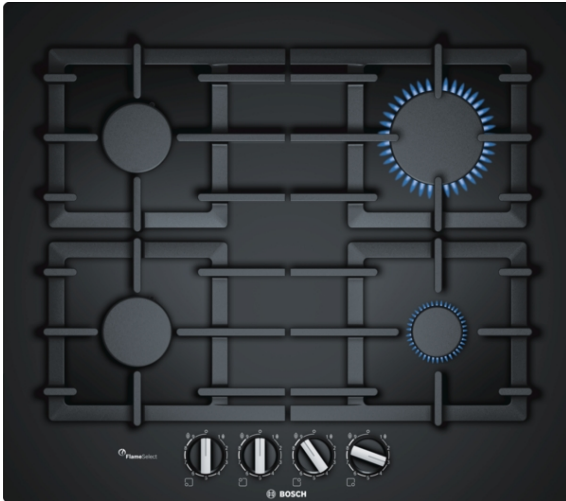

Serie | 6 Kookplaten
PPP6A6C90N
Hardglas gaskookplaat
59 cm breed

Hardglas gaskookplaat met FlameSelect:
bereikt een perfect kookresultaat dankzij 9
nauwkeurig in te stellen vermogensstanden.

- **FlameSelect:** Voor een nauwkeurige instelling van de vlam in negen standen.
- **Hardglas oppervlak:** strak design en gemakkelijk te reinigen.
- Doorlopende gietijzere pannendragers voor maximale stabiliteit en stevigheid.
- **Vlak integreerbaar of opbouw:** de keus is aan u.

Technische Data

Productnaam/ Productfamilie :	Gaskookplaat m. bovenbediening
Uitvoering :	Inbouw
Energiesoort :	Gas
Aantal zones dat tegelijk kan worden gebruikt :	4
Inbouwfmetingen (hxbxd) :	45 x 560-562 x 480-492
Breedte apparaat (mm) :	590
Afmetingen van het apparaat h(min/max)xbxd (mm) :	45 x 590 x 520
Afmetingen inclusief verpakking hxbxd (mm) :	138 x 650 x 585
Nettogewicht (kg) :	13,0
Brutogewicht (kg) :	14,0
Restwarmte indicator :	zonder
Positie bedieningspaneel :	Voorzijde kookplaat
Materiaal vangschaal :	hardglas
Kleur oppervlak :	zwart
Kleur van de omlijsting :	zwart
Keurmerken :	CE
Lengte elektriciteitsnoer (cm) :	150
EAN-code :	4242002914886
Aansluitwaarde (W) :	1
Aansluitwaarde gas (W) :	7500
Minimale smeltveiligheid (A) :	3
Spanning (V) :	220-240
Frequentie (Hz) :	60; 50

Toebehoren

1 x Sudderplaatje

Optionele accessoires

HEZ298105 : Simmer plate

Serie | 6 Kookplaten

PPP6A6C90N

Hardglas gaskookplaat 59 cm breed

**Hardglas gaskookplaat met FlameSelect:
bereikt een perfect kookresultaat
dankzij 9 nauwkeurig in te stellen
vermogensstanden.**

Design:

- Hardglas zwart
- Gietijzeren pannendragers, deelbaar

Bediening:

- Zwaardknoppen
- Geïntegreerde vonkontsteking
- Thermo-elektrische beveiliging voor alle gasbranders: geen vlam, geen gas!

Technische specificaties: