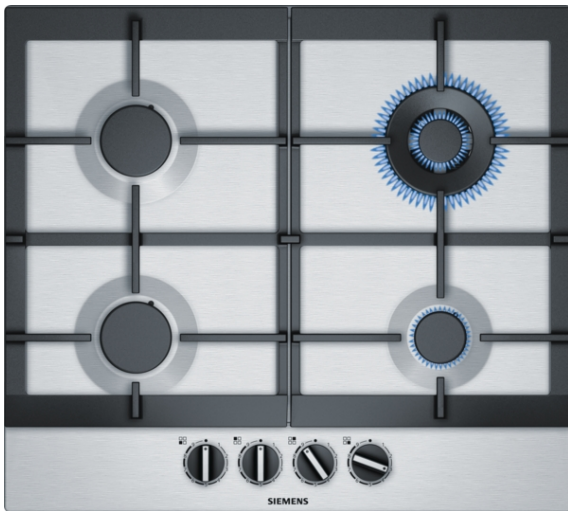

**iQ500**  
**EC6A5HB90N**  
 Roestvrij staal  
 58 cm breed

Gaskookplaat met stepFlame Technology voor nauwkeurige bediening van de vlam in negen standen

- ✓ stepFlame Technology: nauwkeurige beheersing en controle van de vlam in negen standen.
- ✓ De wokbrander met 3,3 kW is ideaal voor verschillende gerechten, zelfs in grote hoeveelheden
- ✓ Hoogwaardige materialen en vakmanschap - gietijzeren pannendragers.
- ✓ Comfortabel gebruik door de hoge kwaliteit zwaardknoppen
- ✓ Een uniek en mooi roestvrij stalen oppervlakte design

##### Technische Data

Productnaam/ Productfamilie : Gaskookplaat m. bovenbediening  
 Uitvoering : Inbouw  
 Energiesoort : Gas  
 Aantal zones dat tegelijk kan worden gebruikt : 4  
 Inbouwafmetingen (hxbxd) : 45 x 560-562 x 480-492  
 Breedte apparaat (mm) : 582  
 Afmetingen van het apparaat h(min/max)xhxd (mm) : 45 x 582 x 520  
 Afmetingen inclusief verpakking hxbxd (mm) : 138 x 650 x 585  
 Nettogewicht (kg) : 11,0  
 Bruto gewicht (kg) : 12,0  
 Restwarmte indicator : zonder  
 Positie bedieningspaneel : Voorzijde kookplaat  
 Materiaal vangschaal : roestvrij staal  
 Kleur oppervlak : inox  
 Kleur van de omlijsting : inox  
 Keurmerken : CE  
 Lengte elektriciteits snoer (cm) : 150  
 EAN-code : 4242003776759  
 Aansluitwaarde (W) : 1  
 Aansluitwaarde gas (W) : 8000  
 Minimale smeltveiligheid (A) : 3  
 Spanning (V) : 220-240  
 Frequentie (Hz) : 60; 50

**Design:**

- Oppervlakte: roestvrij staal
- Mat zwarte gietijzeren pannendragers

**Comfort / Zekerheid:**

- stepFlame Technology
- Zwaardknoppen
- Geïntegreerde vonkontsteking
- Thermo-elektrische beveiliging: "geen vlam, geen gas!"
- Mono-gasbrander (ééndelig)