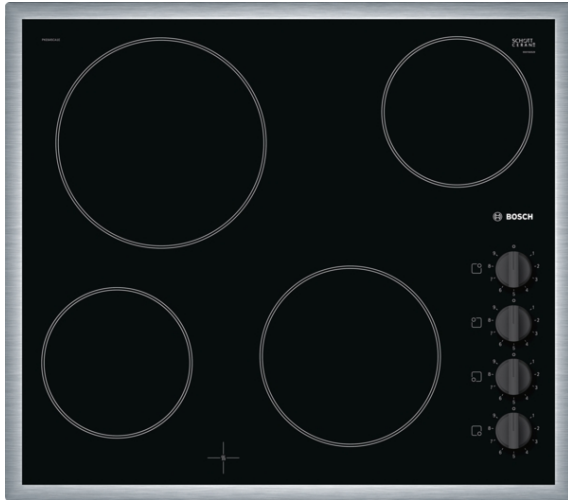

Serie | 2 Kookplaten**PKE645CA1E**
Glaskeramisch, 60 cm**De keramische kookplaat maakt u het koken en schoonmaken bijzonder eenvoudig.****Technische Data**

Productnaam/ Productfamilie :	kookplaat glaskeramiek
Uitvoering :	Inbouw
Energiesoort :	Elektrisch
Aantal zones dat tegelijk kan worden gebruikt :	4
Inbouwafmetingen (hxbxd) :	48 x 560-560 x 490-500
Breedte apparaat (mm) :	583
Afmetingen van het apparaat h(min/max)xhxd (mm) :	48 x 583 x 513
Afmetingen inclusief verpakking hxbxd (mm) :	96 x 590 x 755
Nettogewicht (kg) :	8,0
Brutogewicht (kg) :	8,0
Restwarmte indicator :	Apart
Positie bedieningspaneel :	Rechts
Materiaal vangschaal :	glaskeramisch
Kleur oppervlak :	edelstaal, zwart
Kleur van de omlijsting :	edelstaal
Keurmerken :	CE, Eurasian, VDE
EAN-code :	4242002936567
Aansluitwaarde (W) :	6600
Spanning (V) :	220-240
Frequentie (Hz) :	60; 50

**Optionele accessoires**

HEZ390090 : rvs wokpan glazen deksel

Serie | 2 Kookplaten

PKE645CA1E

Glaskeramisch, 60 cm

De keramische kookplaat maakt u het koken en schoonmaken bijzonder eenvoudig.

Algemeen:

- 4 HighSpeed kookzones
- Elektronische besturing met 9 standen

Design:

- Rvs rand

Bediening:

- Bediening met draaiknop
- Restwarmte-indicatie voor elke kookzone

Technische data:

- Inbouwmaten: (bx dx h): 560 x 490 x 48 mm
- Aansluitwaarde: 6600 W
- Minimale werkbladdikte: 20 mm

Serie | 2 Kookplaten**PKE645CA1E****Glaskeramisch, 60 cm**