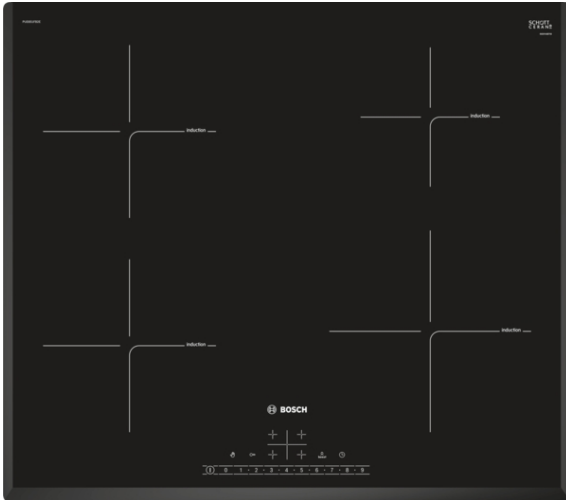

Serie | 6 Kookplaten
PUE651FB2E
Inductiekookplaat, 60 cm

De inductiekookplaat voor snel, veilig en schoon koken met laag energieverbruik.

- **DirectSelect:** Eenvoudige en directe selectie van de gewenste kookzone, het vermogen en extra functies.
- **U-Facet:** elegant design met facetranden aan voorkant en zijkanten.
- **PowerBoost:** tot 50% sneller koken.

Technische Data

Productnaam/ Productfamilie :	kookplaat glaskeramik
Uitvoering :	Inbouw
Energiesoort :	Elektrisch
Aantal zones dat tegelijk kan worden gebruikt :	4
Inbouwfmetingen (hxbxd) :	51 x 560-560 x 490-500
Breedte apparaat (mm) :	592
Afmetingen van het apparaat h(min/max)xhxd (mm) :	51 x 592 x 522
Afmetingen inclusief verpakking hxbxd (mm) :	126 x 603 x 753
Nettogewicht (kg) :	12,0
Brutogewicht (kg) :	13,0
Restwarmte indicator :	Apart
Positie bedieningspaneel :	Voorzijde kookplaat
Materiaal vangschaal :	glaskeramisch
Kleur oppervlak :	zwart
Keurmerken :	AENOR, CE
Lengte elektriciteitsnoer (cm) :	110
EAN-code :	4242002870694
Aansluitwaarde (W) :	4600
Minimale smeltveiligheid (A) :	20
Spanning (V) :	220-240
Frequentie (Hz) :	60; 50

Optionele accessoires

HEZ390042 : 4-delige pannenset

HEZ390090 : rvs wokpan glazen deksel

Serie | 6 Kookplaten

PUE651FB2E

Inductiekookplaat, 60 cm

De inductiekookplaat voor snel, veilig en schoon koken met laag energieverbruik.

Algemeen:

- 4 Elektronisch geregelde inductiekookzones met panwaarneming
- Kookzones:
 - Linksvoor: 1 x Ø 180 mm / 1.8 kW (met powerBoost 3.1 kW)
 - Linksachter: 1 x Ø 180 mm / 1.8 kW (met powerBoost 3.1 kW)
 - Rechtsvoor: 1 x Ø 210 mm / 2.2 kW (met powerBoost 3.7 kW)
 - Rechtsachter: 1 x Ø 145 mm / 1.4 kW (met powerBoost 2.2 kW)
- PowerBoost-functie voor alle kookzones
- Elektronische besturing met 17 standen