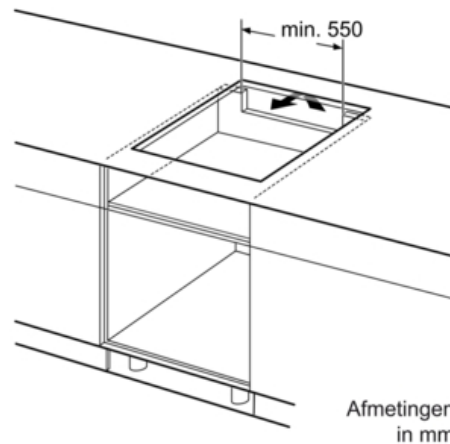

Technische Data

Productnaam/ Productfamilie :	kookplaat glaskeramik
Uitvoering :	Inbouw
Energiesoort :	Elektrisch
Aantal zones dat tegelijk kan worden gebruikt :	4
Inbouwfmetingen (hxbxd) :	51 x 560-560 x 490-500
Breedte apparaat (mm) :	592
Afmetingen van het apparaat h(min/max)xhxd (mm) :	51 x 592 x 522
Afmetingen inclusief verpakking hxbxd (mm) :	126 x 603 x 753
Nettogewicht (kg) :	12,0
Brutogewicht (kg) :	13,0
Restwarmte indicator :	Apart
Positie bedieningspaneel :	Voorzijde kookplaat
Materiaal vangschaal :	glaskeramisch
Kleur oppervlak :	zwart
Keurmerken :	AENOR, CE
Lengte elektriciteitsnoer (cm) :	110
EAN-code :	4242002870694
Aansluitwaarde (W) :	4600
Minimale smeltveiligheid (A) :	20
Spanning (V) :	220-240
Frequentie (Hz) :	60; 50

Technische specificaties:

- Inbouwmaten (hxbxd): 560 mm x 490 mm x 55 mm
- Aansluitwaarde: 4,6 kW
- Aansluitsnoer: 1,1 m
- Inclusief aansluitsnoer
- Minimale werkbladdikte: 30 mm

Serie | 6 Kookplaten

PUE651FB2E

Inductiekookplaat, 60 cm

① Er moet voor een ventilatiespleet worden gezorgd.

Afmetingen in mm

* Minimale afstand van kookplaatuitsparing tot de wand
 ** Inbouwdiepte
 *** met ondergebouwde bakoven min. 30, eventueel meer; zie maatvereisten van de bakoven

Afmeting in mm

① Er moet voor een ventilatiespleet worden gezorgd.

Afmetingen in mm

① Er moet voor een ventilatiespleet worden gezorgd.

Afmetingen in mm