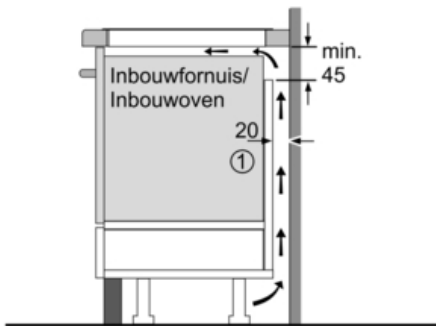

Serie | 6 Kookplaten

PUE651FB2E

Inductiekookplaat, 60 cm

① Er moet voor een ventilatiespleet worden gezorgd.

Afmetingen in mm