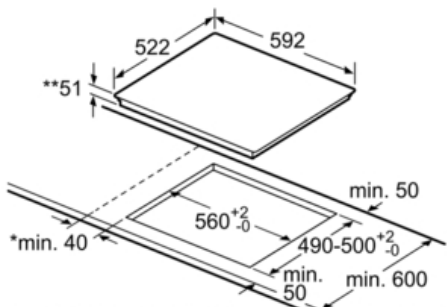

Technische Data

Productnaam/ Productfamilie :	kookplaat glaskeramik
Uitvoering :	Inbouw
Energiesoort :	Elektrisch
Aantal zones dat tegelijk kan worden gebruikt :	4
Inbouwfmetingen (hxbxd) :	51 x 560-560 x 490-500
Breedte apparaat (mm) :	592
Afmetingen van het apparaat h(min/max)xhxd (mm) :	51 x 592 x 522
Afmetingen inclusief verpakking hxbxd (mm) :	126 x 603 x 753
Nettogewicht (kg) :	12,0
Brutogewicht (kg) :	13,0
Restwarmte indicator :	Apart
Positie bedieningspaneel :	Voorzijde kookplaat
Materiaal vangschaal :	glaskeramisch
Kleur oppervlak :	zwart
Keurmerken :	AENOR, CE
Lengte elektriciteitsnoer (cm) :	110
EAN-code :	4242002870694
Aansluitwaarde (W) :	4600
Minimale smeltveiligheid (A) :	20
Spanning (V) :	220-240
Frequentie (Hz) :	60; 50

Technische specificaties:

- Inbouwmaten (hxbxd): 560 mm x 490 mm x 55 mm
- Aansluitwaarde: 4,6 kW
- Aansluitsnoer: 1,1 m
- Inclusief aansluitsnoer
- Minimale werkbladdikte: 30 mm

Serie | 6 Kookplaten

PUE651FB2E

Inductiekookplaat, 60 cm

① Er moet voor een ventilatiespleet worden gezorgd.

Afmetingen in mm

* Minimale afstand van kookplaatuitsparing tot de wand
 ** Inbouwdiepte
 *** met ondergebouwde bakoven min. 30, eventueel meer; zie maatvereisten van de bakoven

Afmeting in mm

① Er moet voor een ventilatiespleet worden gezorgd.

Afmetingen in mm

① Er moet voor een ventilatiespleet worden gezorgd.

Afmetingen in mm