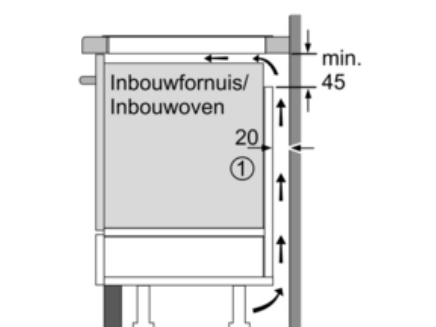

Technische Data

Productnaam/ Productfamilie :	kookplaat glaskeramik
Uitvoering :	Inbouw
Energiesoort :	Elektrisch
Aantal zones dat tegelijk kan worden gebruikt :	4
Inbouwfmetingen (hxbxd) :	51 x 560-560 x 490-500
Breedte apparaat (mm) :	592
Afmetingen van het apparaat h(min/max)xhxd (mm) :	51 x 592 x 522
Afmetingen inclusief verpakking hxbxd (mm) :	126 x 603 x 753
Nettogewicht (kg) :	12,0
Brutogewicht (kg) :	13,0
Restwarmte indicator :	Apart
Positie bedieningspaneel :	Voorzijde kookplaat
Materiaal vangschaal :	glaskeramisch
Kleur oppervlak :	zwart
Keurmerken :	AENOR, CE
Lengte elektriciteitsnoer (cm) :	110
EAN-code :	4242002870694
Aansluitwaarde (W) :	4600
Minimale smeltveiligheid (A) :	20
Spanning (V) :	220-240
Frequentie (Hz) :	60; 50

Technische specificaties:

- Inbouwmaten (hxbxd): 560 mm x 490 mm x 55 mm
- Aansluitwaarde: 4,6 kW
- Aansluitsnoer: 1,1 m
- Inclusief aansluitsnoer
- Minimale werkbladdikte: 30 mm

Serie | 6 Kookplaten

PUE651FB2E

Inductiekookplaat, 60 cm

① Er moet voor een ventilatiespleet worden gezorgd.

Afmetingen in mm

* Minimale afstand van kookplaatuitsparing tot de wand
 ** Inbouwdiepte
 *** met ondergebouwde bakoven min. 30, eventueel meer; zie maatvereisten van de bakoven

Afmeting in mm

① Er moet voor een ventilatiespleet worden gezorgd.

Afmetingen in mm

① Er moet voor een ventilatiespleet worden gezorgd.

Afmetingen in mm