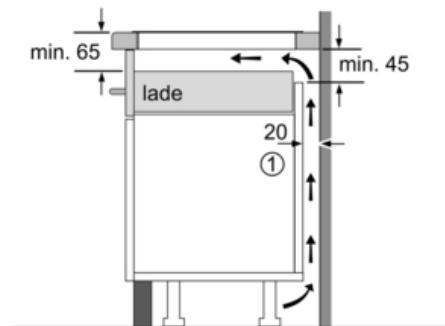

Technische Data

Productnaam/ Productfamilie :	kookplaat glaskeramik
Uitvoering :	Inbouw
Energiesoort :	Elektrisch
Aantal zones dat tegelijk kan worden gebruikt :	4
Inbouwfmetingen (hxbxd) :	51 x 560-560 x 490-500
Breedte apparaat (mm) :	592
Afmetingen van het apparaat h(min/max)xhxd (mm) :	51 x 592 x 522
Afmetingen inclusief verpakking hxbxd (mm) :	126 x 603 x 753
Nettogewicht (kg) :	12,0
Brutogewicht (kg) :	13,0
Restwarmte indicator :	Apart
Positie bedieningspaneel :	Voorzijde kookplaat
Materiaal vangschaal :	glaskeramisch
Kleur oppervlak :	zwart
Keurmerken :	AENOR, CE
Lengte elektriciteitsnoer (cm) :	110
EAN-code :	4242002870694
Aansluitwaarde (W) :	4600
Minimale smeltveiligheid (A) :	20
Spanning (V) :	220-240
Frequentie (Hz) :	60; 50

Technische specificaties:

- Inbouwmaten (hxbxd): 560 mm x 490 mm x 55 mm
- Aansluitwaarde: 4,6 kW
- Aansluitsnoer: 1,1 m
- Inclusief aansluitsnoer
- Minimale werkbladdikte: 30 mm

Serie | 6 Kookplaten

PUE651FB2E

Inductiekookplaat, 60 cm

① Er moet voor een ventilatiespleet worden gezorgd.

Afmetingen in mm

* Minimale afstand van kookplaatuitsparing tot de wand
 ** Inbouwdiepte
 *** met ondergebouwde bakoven min. 30, eventueel meer; zie maatvereisten van de bakoven

Afmeting in mm

① Er moet voor een ventilatiespleet worden gezorgd.

Afmetingen in mm

① Er moet voor een ventilatiespleet worden gezorgd.

Afmetingen in mm