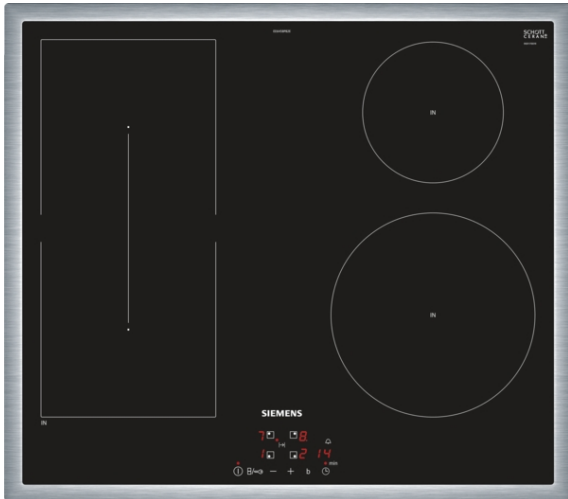

iQ500
EE645BPB2E
Inductiekookplaat, 60 cm

Inductiekookplaat met innovatieve functies voor meer flexibiliteit bij het koken.

Uitrusting

Technische Data

Productnaam/ Productfamilie : kookplaat glaskeramiek
 Uitvoering : Inbouw
 Energiesoort : Elektrisch
 Aantal zones dat tegelijk kan worden gebruikt : 4
 Inbouwafmetingen (hxbxd) : 55 x 560-560 x 490-500
 Breedte apparaat (mm) : 583
 Afmetingen van het apparaat h(min/max)xbxd (mm) : 55 x 583 x 513
 Afmetingen inclusief verpakking hxbxd (mm) : 126 x 603 x 753
 Nettogewicht (kg) : 11,0
 Brutoweight (kg) : 13,0
 Restwarmte indicator : Apart
 Positie bedieningspaneel : Voorzijde kookplaat
 Materiaal vangschaal : glaskeramisch
 Kleur oppervlak : edelstaal, zwart
 Kleur van de omlijsting : edelstaal
 Keurmerken : AENOR, CE
 Lengte elektriciteitsnoer (cm) : 110
 EAN-code : 4242003716021
 Aansluitwaarde (W) : 4600
 Minimale smeltveiligheid (A) : 20
 Spanning (V) : 220-240
 Frequentie (Hz) : 60; 50

Optionele accessoires

HZ390090 Metalen braadschotel
 HZ390042 4-delige pannenset

iQ500**EE645BPB2E****Inductiekookplaat, 60 cm****Uitrusting****Algemene informatie:**

- 4 Elektronisch geregelde inductiekookzones
- Kookzones:
 - Linksvoor: 1 x Ø 180 mm / 1.8 kW (met powerBoost 3.1 kW)
 - Linksachter: 1 x Ø 180 mm / 1.8 kW (met powerBoost 3.1 kW)
 - Rechtsvoor: 1 x Ø 210 mm / 2.2 kW (met powerBoost 3.7 kW)
 - Rechtsachter: 1 x Ø 145 mm / 1.4 kW (met powerBoost 2.2 kW)
- 1 combiZone
- 17 Vermogensstanden

Technische data:

- Inbouwmaten (hxbxd): 55 x 560-560 x 490-500 mm
- Minimale werkbladdikte: 30 mm
- Aansluitwaarde: 4,6 kW
- Aansluitsnoer: 1,1 m

iQ500
 EE645BPB2E
 Inductiekookplaat, 60 cm

Maatschetsen