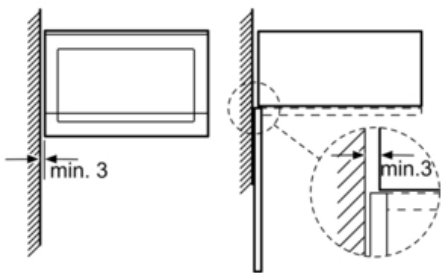

Technische Data

Soort magnetron :	Uitsluitend magnetron
Soort besturing :	Elektronisch
Kleur / -materiaal voorzijde :	inox
Afmetingen van het apparaat h(min/max)xbx d (mm) :	382 x 594 x 317
Afmetingen binnenruimte hxbxd (mm) :	201.0 x 308.0 x 282.0
Lengte elektriciteits snoer (cm) :	130
Nettogewicht (kg) :	16,0
Brutogewicht (kg) :	18,0
EAN-code :	4242002788180
Maximaal magnetronvermogen (W) :	800
Aansluitwaarde (W) :	1270
Minimale smeltveiligheid (A) :	10
Spanning (V) :	220-230
Frequentie (Hz) :	50
Type stekker :	Schuko-/Gardy. met aarding

Reiniging:

- Ovenruimte: Grote roestvrijstalen ovenruimte

Technische specificaties:

- Inbouwmaten (hxbxd): 362-362 x 560-560 x 300 mm
- Afmetingen (hxbxd): 382 x 594 x 317 mm
- Lengte aansluitsnoer: 130 cm
- Aansluitwaarde 1,27 kW

Serie | 6 Magnetrons

HMT75M654

Magnetron

Magnetron
Hoekinbouw

Afmetingen in mm

* 20 mm voor metalen front

Afmeting in mm

** Bij metalen fronten 20 mm

Afmeting in mm

* = waarde voor apparaten met grill

Afmeting in mm