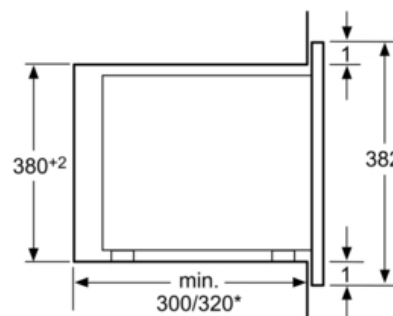

Technische Data

Soort magnetron :	Uitsluitend magnetron
Soort besturing :	Elektronisch
Kleur / -materiaal voorzijde :	inox
Afmetingen van het apparaat h(min/max)xbx d (mm) :	382 x 594 x 317
Afmetingen binnenruimte hxbxd (mm) :	201.0 x 308.0 x 282.0
Lengte elektriciteits snoer (cm) :	130
Nettogewicht (kg) :	16,0
Brutogewicht (kg) :	18,0
EAN-code :	4242002788180
Maximaal magnetronvermogen (W) :	800
Aansluitwaarde (W) :	1270
Minimale smeltveiligheid (A) :	10
Spanning (V) :	220-230
Frequentie (Hz) :	50
Type stekker :	Schuko-/Gardy. met aarding

Reiniging:

- Ovenruimte: Grote roestvrijstalen ovenruimte

Technische specificaties:

- Inbouwmaten (hxbxd): 362-362 x 560-560 x 300 mm
- Afmetingen (hxbxd): 382 x 594 x 317 mm
- Lengte aansluitsnoer: 130 cm
- Aansluitwaarde 1,27 kW

Serie | 6 Magnetrons

HMT75M654

Magnetron

Magnetron
Hoekinbouw

Afmetingen in mm

* 20 mm voor metalen front

Afmeting in mm

** Bij metalen fronten 20 mm

Afmeting in mm

* = waarde voor apparaten met grill

Afmeting in mm