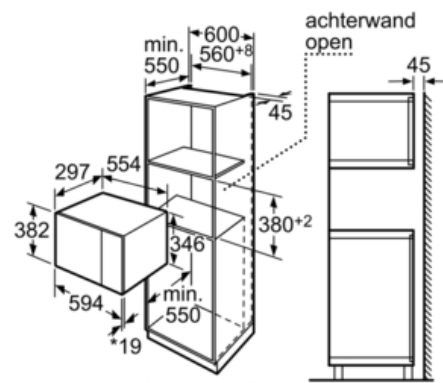

Technische Data

Soort magnetron :	Uitsluitend magnetron
Soort besturing :	Elektronisch
Kleur / -materiaal voorzijde :	inox
Afmetingen van het apparaat h(min/max)xbx d (mm) :	382 x 594 x 317
Afmetingen binnenruimte hxbxd (mm) :	201.0 x 308.0 x 282.0
Lengte elektriciteits snoer (cm) :	130
Nettogewicht (kg) :	16,0
Brutogewicht (kg) :	18,0
EAN-code :	4242002788180
Maximaal magnetronvermogen (W) :	800
Aansluitwaarde (W) :	1270
Minimale smeltveiligheid (A) :	10
Spanning (V) :	220-230
Frequentie (Hz) :	50
Type stekker :	Schuko-/Gardy. met aarding

Reiniging:

- Ovenruimte: Grote roestvrijstalen ovenruimte

Technische specificaties:

- Inbouwmaten (hxbxd): 362-362 x 560-560 x 300 mm
- Afmetingen (hxbxd): 382 x 594 x 317 mm
- Lengte aansluitsnoer: 130 cm
- Aansluitwaarde 1,27 kW

Serie | 6 Magnetrons

HMT75M654

Magnetron

Magnetron
Hoekinbouw

Afmetingen in mm

* 20 mm voor metalen front

Afmeting in mm

** Bij metalen fronten 20 mm

Afmeting in mm

* = waarde voor apparaten met grill

Afmeting in mm