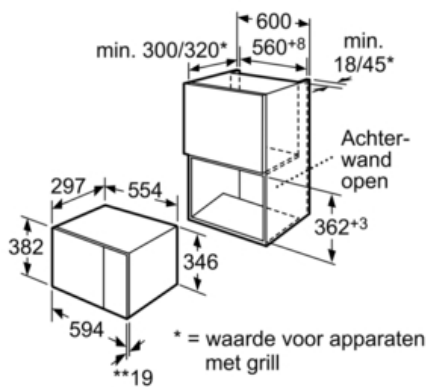

Technische Data

Soort magnetron :	Uitsluitend magnetron
Soort besturing :	Elektronisch
Kleur / -materiaal voorzijde :	inox
Afmetingen van het apparaat h(min/max)xbx d (mm) :	382 x 594 x 317
Afmetingen binnenruimte hxbxd (mm) :	201.0 x 308.0 x 282.0
Lengte elektriciteits snoer (cm) :	130
Nettogewicht (kg) :	16,0
Brutogewicht (kg) :	18,0
EAN-code :	4242002788180
Maximaal magnetronvermogen (W) :	800
Aansluitwaarde (W) :	1270
Minimale smeltveiligheid (A) :	10
Spanning (V) :	220-230
Frequentie (Hz) :	50
Type stekker :	Schuko-/Gardy. met aarding

Reiniging:

- Ovenruimte: Grote roestvrijstalen ovenruimte

Technische specificaties:

- Inbouwmaten (hxbxd): 362-362 x 560-560 x 300 mm
- Afmetingen (hxbxd): 382 x 594 x 317 mm
- Lengte aansluitsnoer: 130 cm
- Aansluitwaarde 1,27 kW

Serie | 6 Magnetrons

HMT75M654

Magnetron

Magnetron
Hoekinbouw

Afmetingen in mm

* 20 mm voor metalen front

Afmeting in mm

** Bij metalen fronten 20 mm

Afmeting in mm

* = waarde voor apparaten met grill

Afmeting in mm