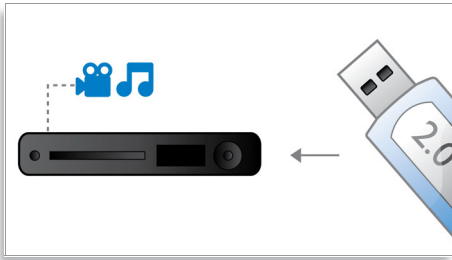

Brengt audio en video tot leven

- Progressive Scan Component Video voor een optimale beeldkwaliteit
- 192-kHz/24-bits audio-DAC verbetert analoge geluidsinvoer
- Digitale HDMI-uitvoer voor een eenvoudige aansluiting met slechts één kabel
- Upscaling van HDMI 1080p tot High Definition voor scherpere beelden

Past overal, in elke levensstijl

- Ultra-plat ontwerp dat overal past

PHILIPS

sense and simplicity

Kenmerken

High-speed USB 2.0-koppeling

De Universal Serial Bus of USB is een protocolstandaard om PC's, randapparaten en consumentenelektronica-apparaten gemakkelijk te koppelen. Snelle USB-apparaten hebben een gegevensoverdrachtsnelheid tot 480 Mbps - veel hoger dan de 12 Mbps van oorspronkelijke USB-apparaten. Met Hi-Speed USB 2.0-koppeling hoeft u alleen uw USB-apparaat aan te sluiten en u bent klaar om de gewenste film, muziek of foto's weer te geven.

DivX Ultra-gecertificeerd

Met DivX-ondersteuning kunt u vanuit uw huiskamer video's in DivX-mediaformaat bekijken. DivX is een MPEG-4-videocompressietechnologie waarmee grote bestanden zoals films, trailers en muziekvideo's kunnen worden opgeslagen op media zoals CD-R/RW en opneembare DVD's. DivX Ultra combineert DivX-weergave met fantastische functies, zoals geïntegreerde ondertiteling, meerdere audiotalen en verschillende tracks en menu's, heel handig in één bestandsformaat.

Progressive Scan

Progressive Scan verdubbelt de verticale resolutie van het beeld, wat resulteert in een merkbaar scherper beeld. In plaats van het veld met de oneven lijnen eerst naar het scherm te sturen en daarna het veld met de even lijnen, worden beide velden tegelijk geschreven. Zo wordt er direct een volledig beeld geschreven met de maximale resolutie. Op zulke snelheden neemt u een scherper beeld waar zonder lijnstructuur.