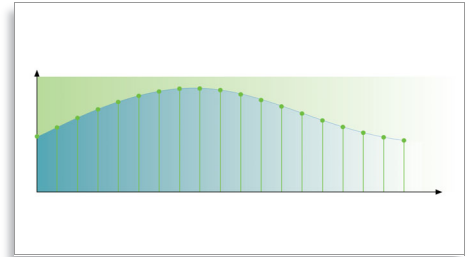

192-kHz/24-bits audio-DAC

Dankzij samplen met 192 kHz kunt u een juiste weergave krijgen van de oorspronkelijke geluidscurves. Samen met een 24-bits resolutie wordt er nog meer informatie van de oorspronkelijke analoge geluidsgolf opgeslagen, waardoor de audioweergave enorm wordt verbeterd.