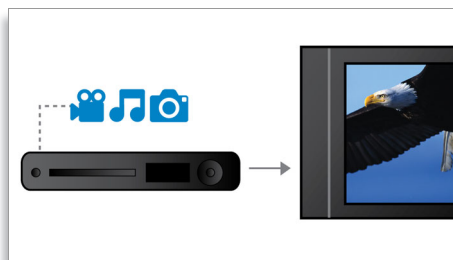

Speelt alles af

Geeft vrijwel elk gewenst mediaformaat weer - ongeacht of het DivX, MP3, WMA of JPEG is. Ervaar het ongeëvenaarde afspeelgemak en de luxe om mediabestanden te kunnen delen op

uw TV of home cinema-systeem in uw eigen huiskamer.