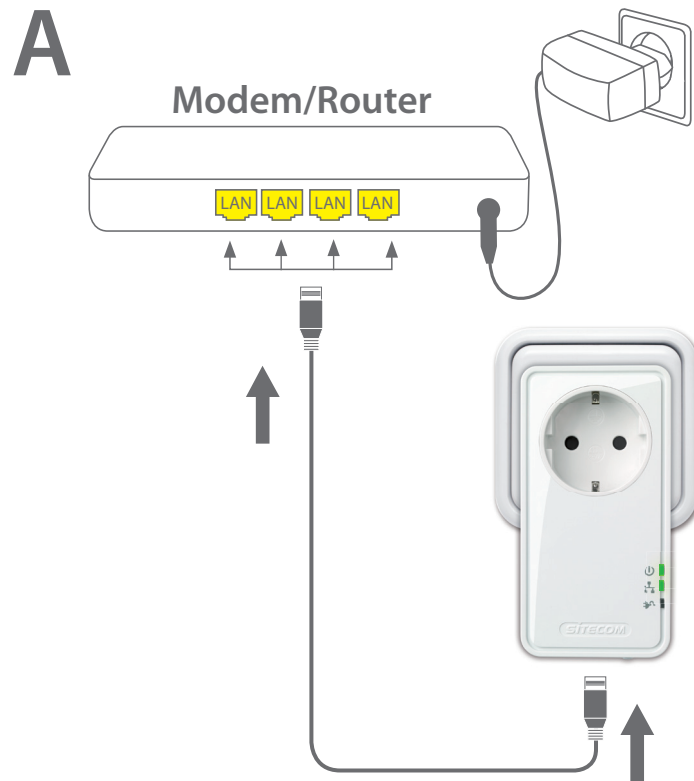

www.sitecom.com/helpdesk

Package content

1

Setup the homeplugs

- NL Homeplugs aansluiten
- IT Configurare gli homeplug
- DE Homeplugs anschließen
- ES Colocar los homeplugs
- PT Configure os homeplugs
- FR Installation des fiches homeplug
- RU Вставьте штекеры в разъемы

B

Place in the socket

- NL Plaats in het stopcontact
- IT Inserire nella presa
- DE In die Steckdose stecken
- ES Conéctelo al enchufe
- PT Ligue à tomada de corrente
- FR Insérer dans la prise murale
- RU Вставьте в розетку