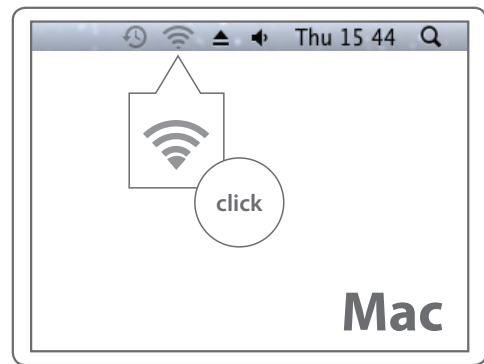

E

OK

OK

www.sitecom.com/helpdesk

3

Connect to your PC / Mac

- NL Verbind met je PC / Mac
- IT Connetti al PC / Mac
- DE Verbindung zum PC / Mac
- ES Conéctese a su PC / Mac
- PT Ligue ao seu PC / Mac
- FR Peut être connecté à votre ordinateur PC / Mac
- RU Подключитесь к PC / Mac

A

B

click
click

Not connected
Connections are available

Wireless Network Connection

sitecomXXXXXX

Other network 1

Other network 2