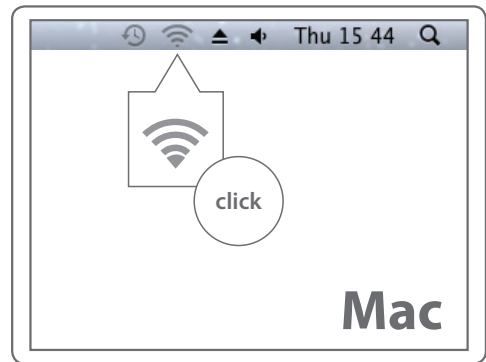

3

Connect to your PC / Mac

- NL Verbind met je PC / Mac
- IT Connetti al PC / Mac
- DE Verbindung zum PC / Mac
- ES Conéctese a su PC / Mac
- PT Ligue ao seu PC / Mac
- FR Peut être connecté à votre ordinateur PC / Mac
- RU Подключитесь к PC / Mac

A