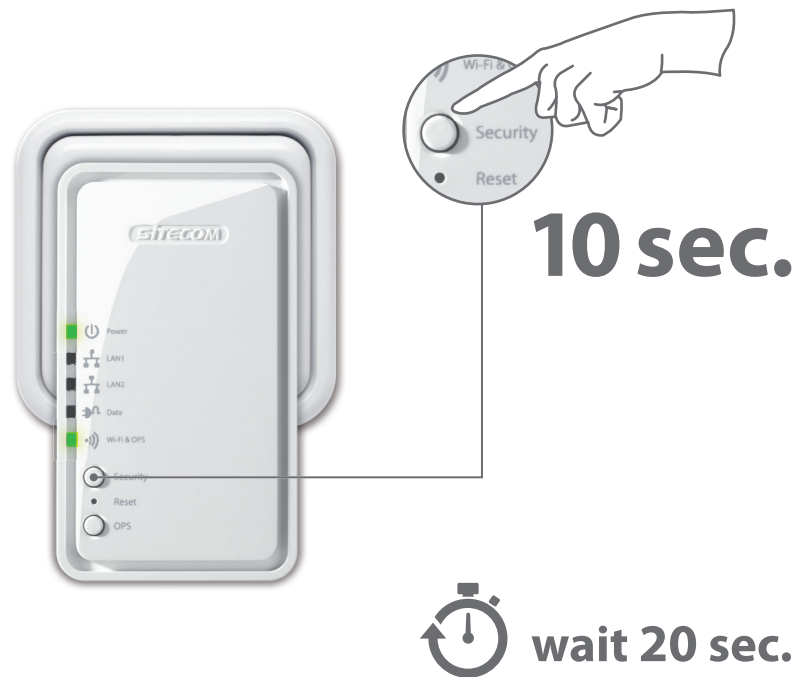

2

Connect and secure your homeplug

- NL Verbind en beveilig je homeplug
- IT Collega e rendi sicuri i tuoi homeplug
- DE Homeplug verbinden und sichern
- ES Conecte y fije bien su homeplug
- PT Ligue e proteja os seu homeplug
- FR Connexion et sécurisation de votre homeplug
- RU Безопасность ваших домашних подключений

A Wi-Fi homeplug