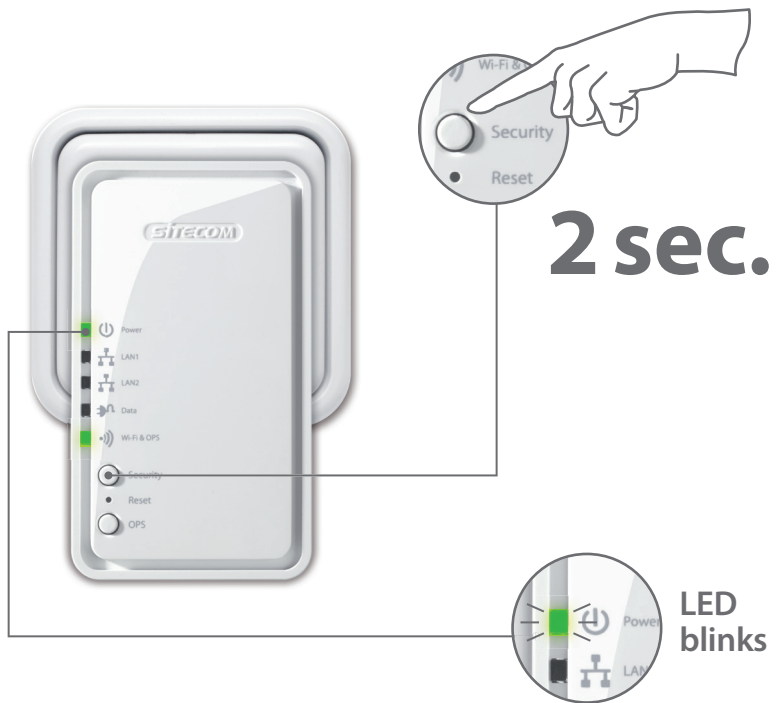

B

C Existing homeplug connected to the router

- NL Bestaande homeplug verbonden met de router
- IT Homeplug esistente connessa al router
- DE Mit dem Router verbundener Homeplug
- ES Homeplug actual conectado al router
- PT Homeplug existente ligado ao router
- FR CPL Homeplug existant connecté au routeur
- RU Существующий адаптер Homeplug подключенный к роутеру