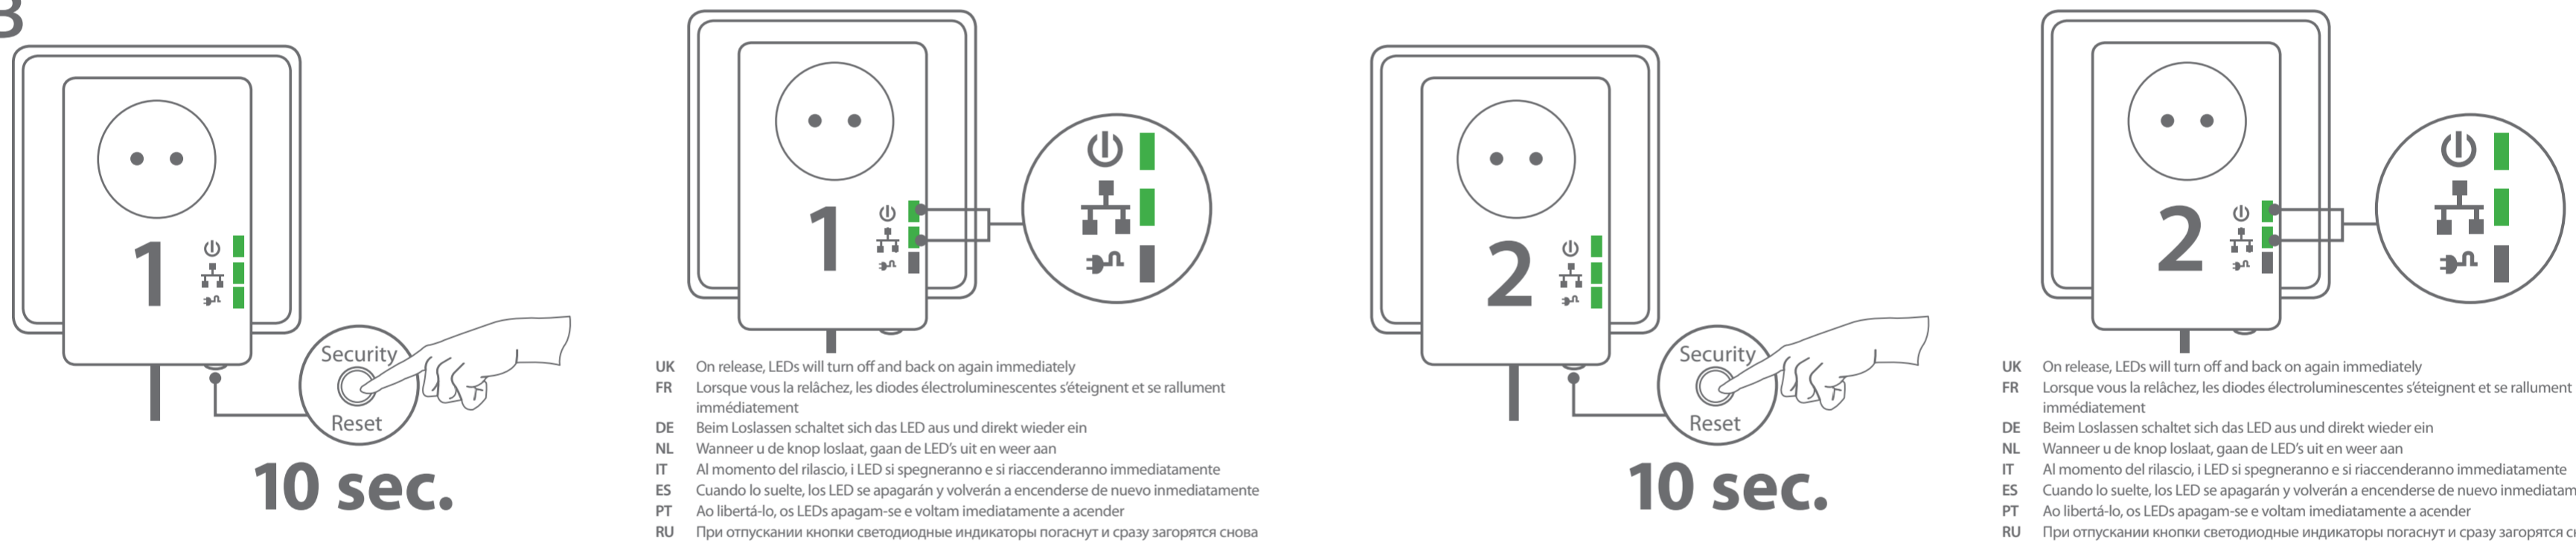

RU Безопасность ваших домашних подключений

B

C

i UK Make sure you press the button on both homeplugs within **2 minutes**
FR Veillez à appuyer sur la touche des deux fiches Homeplug dans les **2 minutes**
DE Achten Sie darauf, drücken Sie die Taste auf beiden HomePlugs innerhalb von **2 Minuten**
NL Druk de knoppen snel na elkaar in: binnen **2 minuten**
IT Premere assolutamente il pulsante su entrambi gli homeplug entro **2 minuti**
ES Asegúrese de que pulsa el botón de ambos homeplugs en un plazo de **2 minutos**
PT Não se esqueça de premir o botão em ambos os homeplugs no espaço de **2 minutos**
RU Убедитесь, что кнопка нажата на обоих адаптерах homeplug в течение **2 минут**