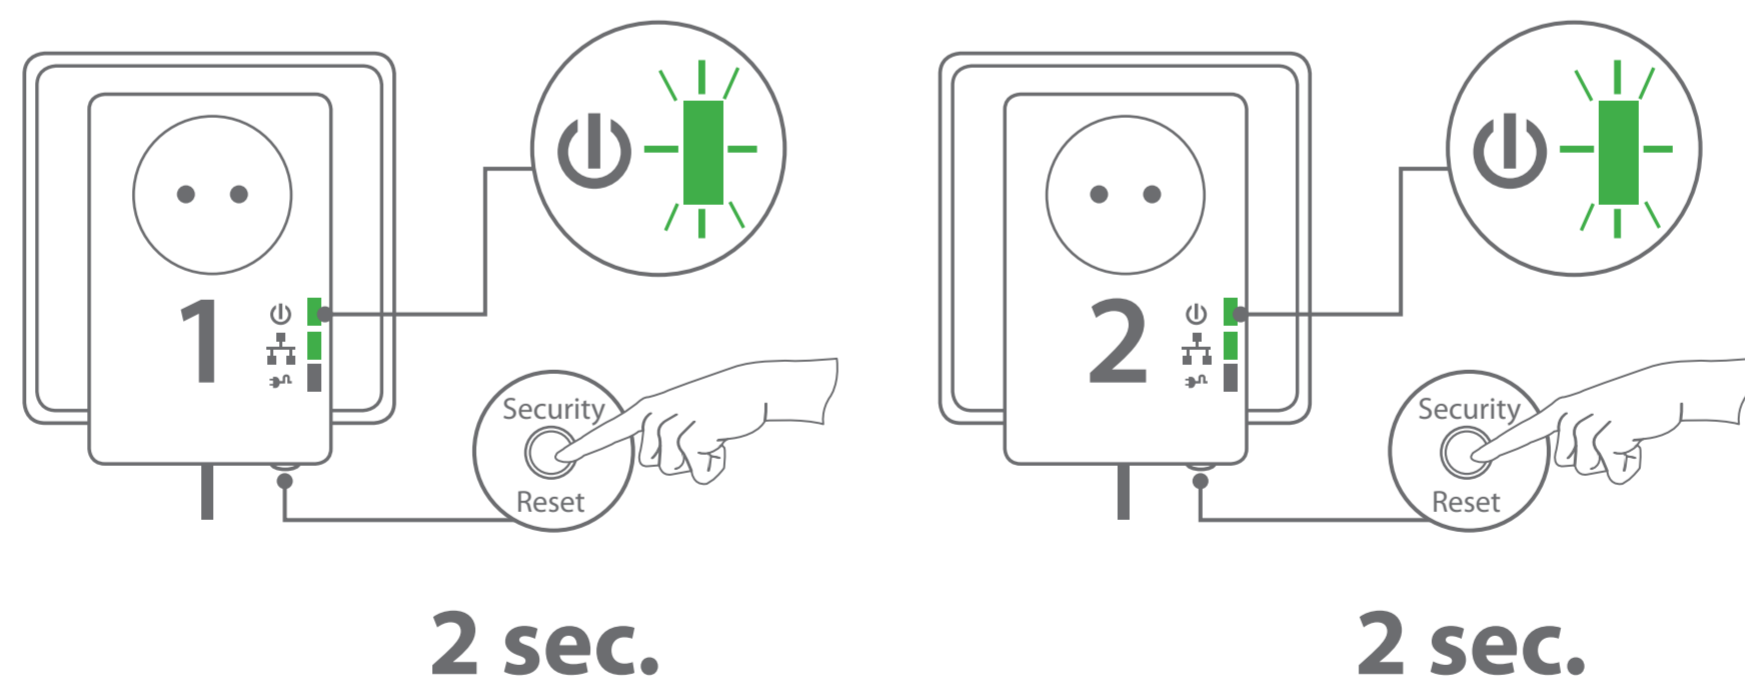

RU Вставьте штекеры в разъемы

A

Connect and secure your homeplugs

FR Connexion et sécurisation de vos fiches Homeplug
DE Homeplugs verbinden und sichern
NL Verbind en beveilig je homeplugs

IT Collega e rendi sicuri i tuoi Homeplug
ES Conecte y fije bien sus homeplug
PT Ligue e proteja os seus homeplugs

RU Безопасность ваших домашних подключений

B

C

i UK Make sure you press the button on both homeplugs within **2 minutes**
FR Veillez à appuyer sur la touche des deux fiches Homeplug dans les **2 minutes**
DE Achten Sie darauf, drücken Sie die Taste auf beiden HomePlugs innerhalb von **2 Minuten**
NL Druk de knoppen snel na elkaar in: binnen **2 minuten**
IT Premere assolutamente il pulsante su entrambi gli homeplug entro **2 minuti**
ES Asegúrese de que pulsa el botón de ambos homeplugs en un plazo de **2 minutos**
PT Não se esqueça de premir o botão em ambos os homeplugs no espaço de **2 minutos**
RU Убедитесь, что кнопка нажата на обоих адаптерах homeplug в течение **2 минут**