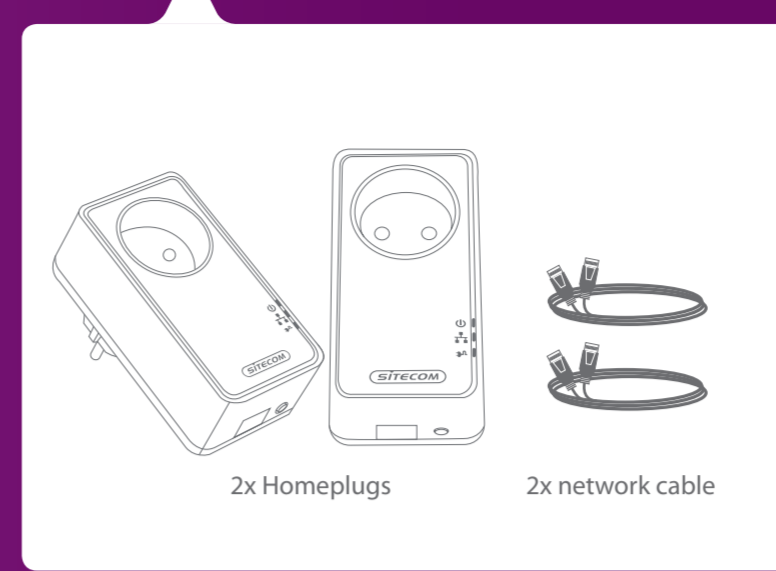

socket homeplug

Package content

Register online and get
a free **10 year warranty**

www.sitecom.com/warranty

Installation guide

UK Full manual available
FR Manuel complet est disponible
DE Ausführliche Anleitung erhältlich
NL Volledige handleiding beschikbaar
IT Manuale completo disponibile
ES Manual completo disponible
PT Manual completo disponível
RU Полное руководство доступно