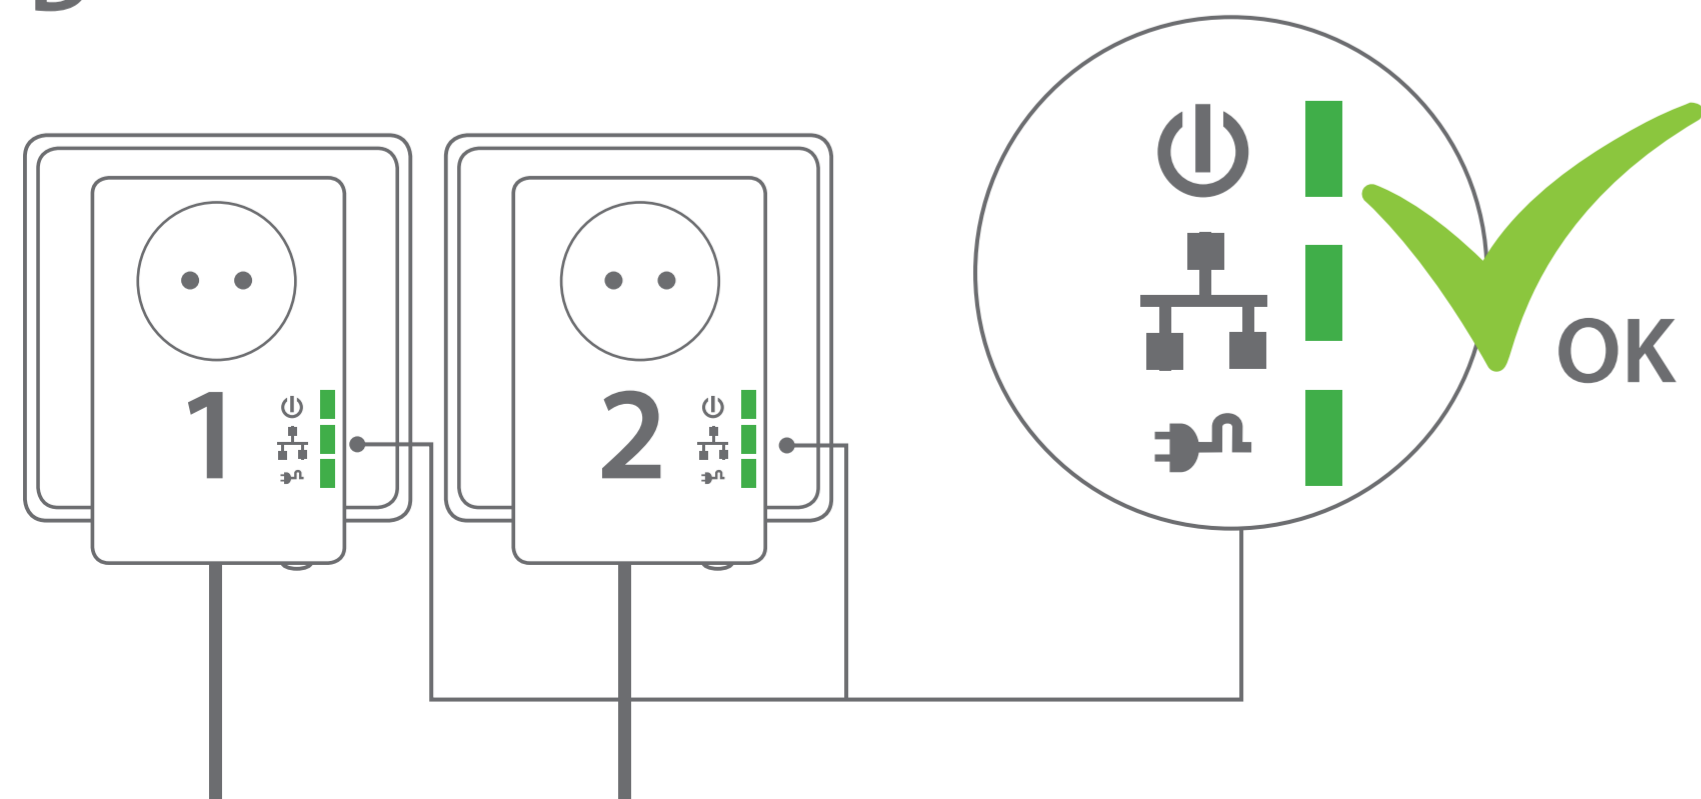

socket homeplug

Package content

Register online and get
a free **10 year warranty**

www.sitecom.com/warranty

Installation guide

UK Full manual available
FR Manuel complet est disponible
DE Ausführliche Anleitung erhältlich
NL Volledige handleiding beschikbaar
IT Manuale completo disponibile
ES Manual completo disponible
PT Manual completo disponível
RU Полное руководство доступно

www.sitecom.com/helpdesk

Setup the homeplugs

FR Installation des fiches Homeplug
DE Einrichten der Homeplugs
NL Homeplugs instellen

IT Configurare gli homeplug
ES Colocar los homeplugs
PT Configurar os homeplugs

RU Вставьте штекеры в разъемы

A

Connect and secure your homeplugs

FR Connexion et sécurisation de vos fiches Homeplug
DE Homeplugs verbinden und sichern
NL Verbind en beveilig je homeplugs

IT Collega e rendi sicuri i tuoi Homeplug
ES Conecte y fije bien sus homeplug
PT Ligue e proteja os seus homeplugs

RU Безопасность ваших домашних подключений

B

C

i UK Make sure you press the button on both homeplugs within **2 minutes**
FR Veillez à appuyer sur la touche des deux fiches Homeplug dans les **2 minutes**
DE Achten Sie darauf, drücken Sie die Taste auf beiden HomePlugs innerhalb von **2 Minuten**
NL Druk de knoppen snel na elkaar in: binnen **2 minuten**
IT Premere assolutamente il pulsante su entrambi gli homeplug entro **2 minuti**
ES Asegúrese de que pulsa el botón de ambos homeplugs en un plazo de **2 minutos**
PT Não se esqueça de premir o botão em ambos os homeplugs no espaço de **2 minutos**
RU Убедитесь, что кнопка нажата на обоих адаптерах homeplug в течение **2 минут**

D

Done. Enjoy!

Trouble? www.sitecom.com/helpdesk