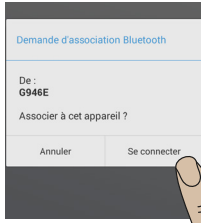

Google play

Homelight Connected

Apple, le logo Apple et iPhone sont des marques déposées par Apple Inc., enregistrées aux États-Unis et dans d'autres régions. App Store est une marque d'Apple Inc. Apple, the Apple logo and iPhone are trademarks of Apple Inc., registered in the U.S. and other regions. App Store is a trademark of Apple Inc. Android est une marque déposée par Google Inc. Android is a trademark of Google Inc. Le mot Bluetooth®, sa marque et ses logos sont des marques déposées appartenant à Bluetooth SIG, Inc. The Bluetooth® word, mark and logos are registered trademarks owned by Bluetooth SIG, Inc.

BaByliss
PARIS

1.

2.

3.

4.

4B. Seulement sur Android
Android only

5.

6.