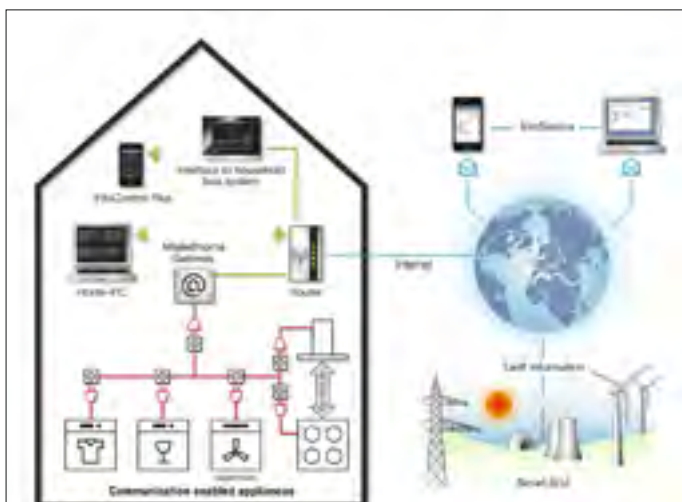

- **Gateway**

De communicatie van de huishoudelijke apparatuur verloopt via het stroomnet, de Powerline-techniek. Via een Gateway kunnen de gegevens ook in een algemeen netwerk worden opgenomen. De gegevens zijn dan ook via internet toegankelijk. En de apparatuur kan zo op afstand worden bediend.

Smart Grid

Smart Grid betekent 'slim energienet'. Een energienet verzorgt de distributie van diverse typen energie (gas, elektriciteit en warmte) in onze maatschappij van opwekker naar klant. Een Smart Grid is een energienet waaraan een meet- en regelsysteem is toegevoegd. De toegevoegde waarde van een dergelijk meet- en regelsysteem is dat hiermee vraag en aanbod van deze diverse typen van energie optimaal op elkaar worden afgestemd. Het doel is uiteindelijk om een robuuster, milieuvriendelijker en goedkoper energienet te creëren.

Miele heeft in 2010 de eerste voor Smart Grid geschikte huishoudelijke apparatuur geïntroduceerd. Deze apparaten starten automatisch, wanneer de energieprijzen het laagst is. De Smart Grid-technologie van Miele biedt aanzienlijke besparingsmogelijkheden, omdat de energiebedrijven verplicht zijn verschillende energietarieven te hanteren.

Voor de laatste ontwikkelingen op het gebied van Miele@home verwijzen wij u graag naar www.miele.nl/miele-at-home.nl.