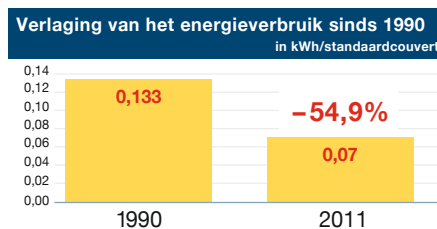

Energieverbruik

Maximale energie-efficiëntie en uitstekende resultaten

Miele streeft altijd naar een optimaal resultaat. Alle Miele-afwasautomaten zorgen voor schitterend schoon serviesgoed en voor lage verbruikswaarden. De apparaten van Miele combineren de beste reinigings- en droogresultaten met een extreem laag energie- en waterverbruik.