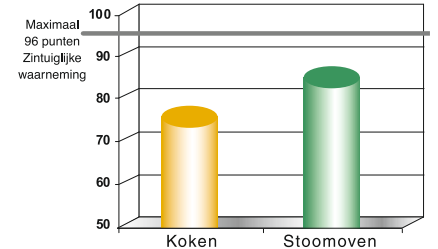

Vitamine C-gehalte paprika (mg/100 g)

Paprika uit de stoomoven bevat ruim 25% meer vitamine C dan gekookte paprika.

Mineralen en sporenelementen in paprika (g/100 g)

Geen verlies van voedingsstoffen bij paprika uit de stoomoven. Vergeleken daarmee heeft gekookte paprika ongeveer 45% minder bouwstoffen dan de rauwe versie.

Sensorische kwaliteiten

Resultaten van vier soorten groenten, waarbij telkens vier kenmerken (kleur, vorm, smaak, structuur) werden onderzocht door onafhankelijke controleurs volgens de richtlijnen van de DIN-normering en DLG. Bij elk kenmerk kunnen maximaal zes punten worden behaald. Daardoor is bij een groentesoort het maximale puntenaantal $4 \times 6 = 24$, bij vier groentesoorten dus maximaal 96 punten.