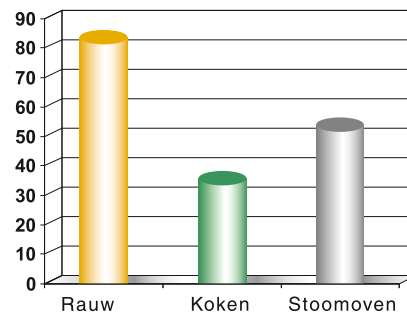

Miele-inbouwstoomovens

Gezond en smaakvol

Twee gerenommeerde universiteiten bevestigen in een wetenschappelijk onderzoek de duidelijke voordelen van het koken met stoom vergeleken met het traditionele koken:

Wetenschappelijk bewezen

1. Voedingsstoffen

„Wetenschappelijk onderzoek wijst uit dat stomen wat betreft het behoud van kwetsbare voedingsstoffen (bijv. vitamine C, mineralen, sporenelementen) aanmerkelijk beter is dan het traditionele koken.“

2. Smaak, vorm, kleur

„Wetenschappelijk onderzoek wijst uit dat stomen op sensorisch gebied (smaak, vorm, kleur, structuur) aanmerkelijk beter is dan het traditionele koken. Bij alle onderzochte levensmiddelen scoort de Miele-stoomoven op alle sensorische categorieën de eerste plaats, boven traditioneel koken.“

Prof. Dr.-Ing. Elmar Schlich
van de
**JUSTUS-LIEBIG-
UNIVERSITÄT
GIESSEN**

Dr. Michaela Ziemis
van de
**UNIVERSITÄT
KOBLENZ · LANDAU**

Vitamine C-gehalte broccoli (mg/100 g)

Broccoli uit de stoomoven bevat 50% meer vitamine C dan gekookte broccoli.