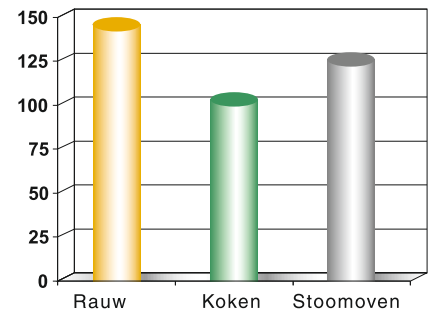

Vitamine C-gehalte paprika (mg/100 g)

Paprika uit de stoomoven bevat ruim 25% meer vitamine C dan gekookte paprika.