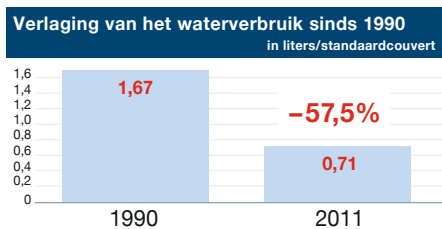

Miele-afwasautomaten – zo zuinig...

Grote hoeveelheden vaatwerk wast u het voordeligst af met een Miele-afwasautomaat. Want bij het afwassen met de hand bent u aan energie en water ongeveer het dubbele kwijt. Datzelfde geldt als u nu een apparaat gebruikt dat 15 jaar of ouder is. Met een nieuwe Miele-afwasautomaat bespaart u tegenwoordig meer dan de helft aan water en een derde aan energie – waarbij de afwasresultaten toch optimaal zijn. Ook is het zo dat het vaatwerk wordt ontzien, zodat u er langer plezier van hebt.

Waterverbruik