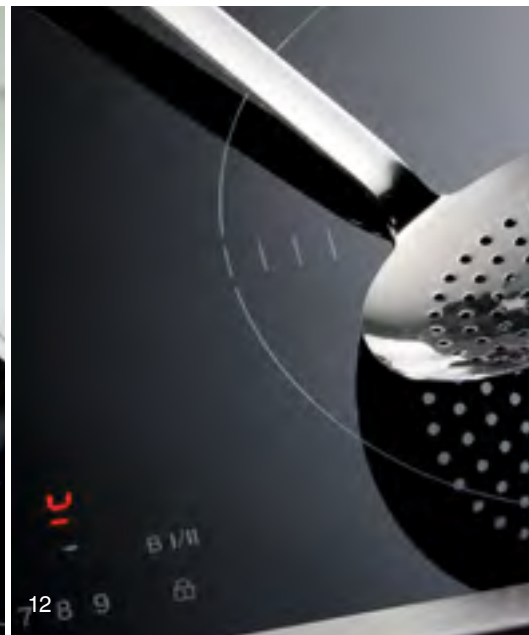

Keramische inductiekookplaten van Miele

Uiterlijke en innerlijke kenmerken*