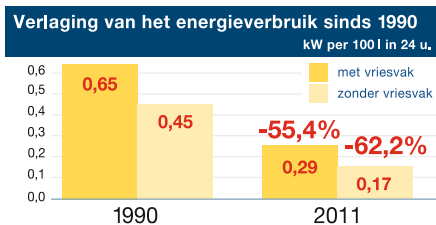

De koel- en diepvrieskasten van Miele ontzien...

Verdien uw nieuwe Miele koel- of diepvrieskast terug

Bij koel- en diepvrieskasten is het beslist de moeite waard om op het energieverbruik te letten. Tenslotte zijn ze 24 uur per dag in gebruik, jaar in, jaar uit. Miele heeft daarom veel onderzoek gedaan naar het optimaliseren van de isolatie en van het koelcircuit, om alle mogelijkheden maximaal te benutten. Het resultaat mag er zijn: bij de meeste apparaten kon de A-classificatie nog aanmerkelijk worden overtroffen.

Wist u bijvoorbeeld dat een 15 jaar oude koelkast wel meer dan drie keer zoveel energie kan verbruiken als een modern Miele-apparaat? De aanschafkosten van een nieuwe koel- of diepvrieskast zijn dan ook al binnen een paar jaar terugverdiend.

Energieverbruik tot een effectieve inhoud van 150 l