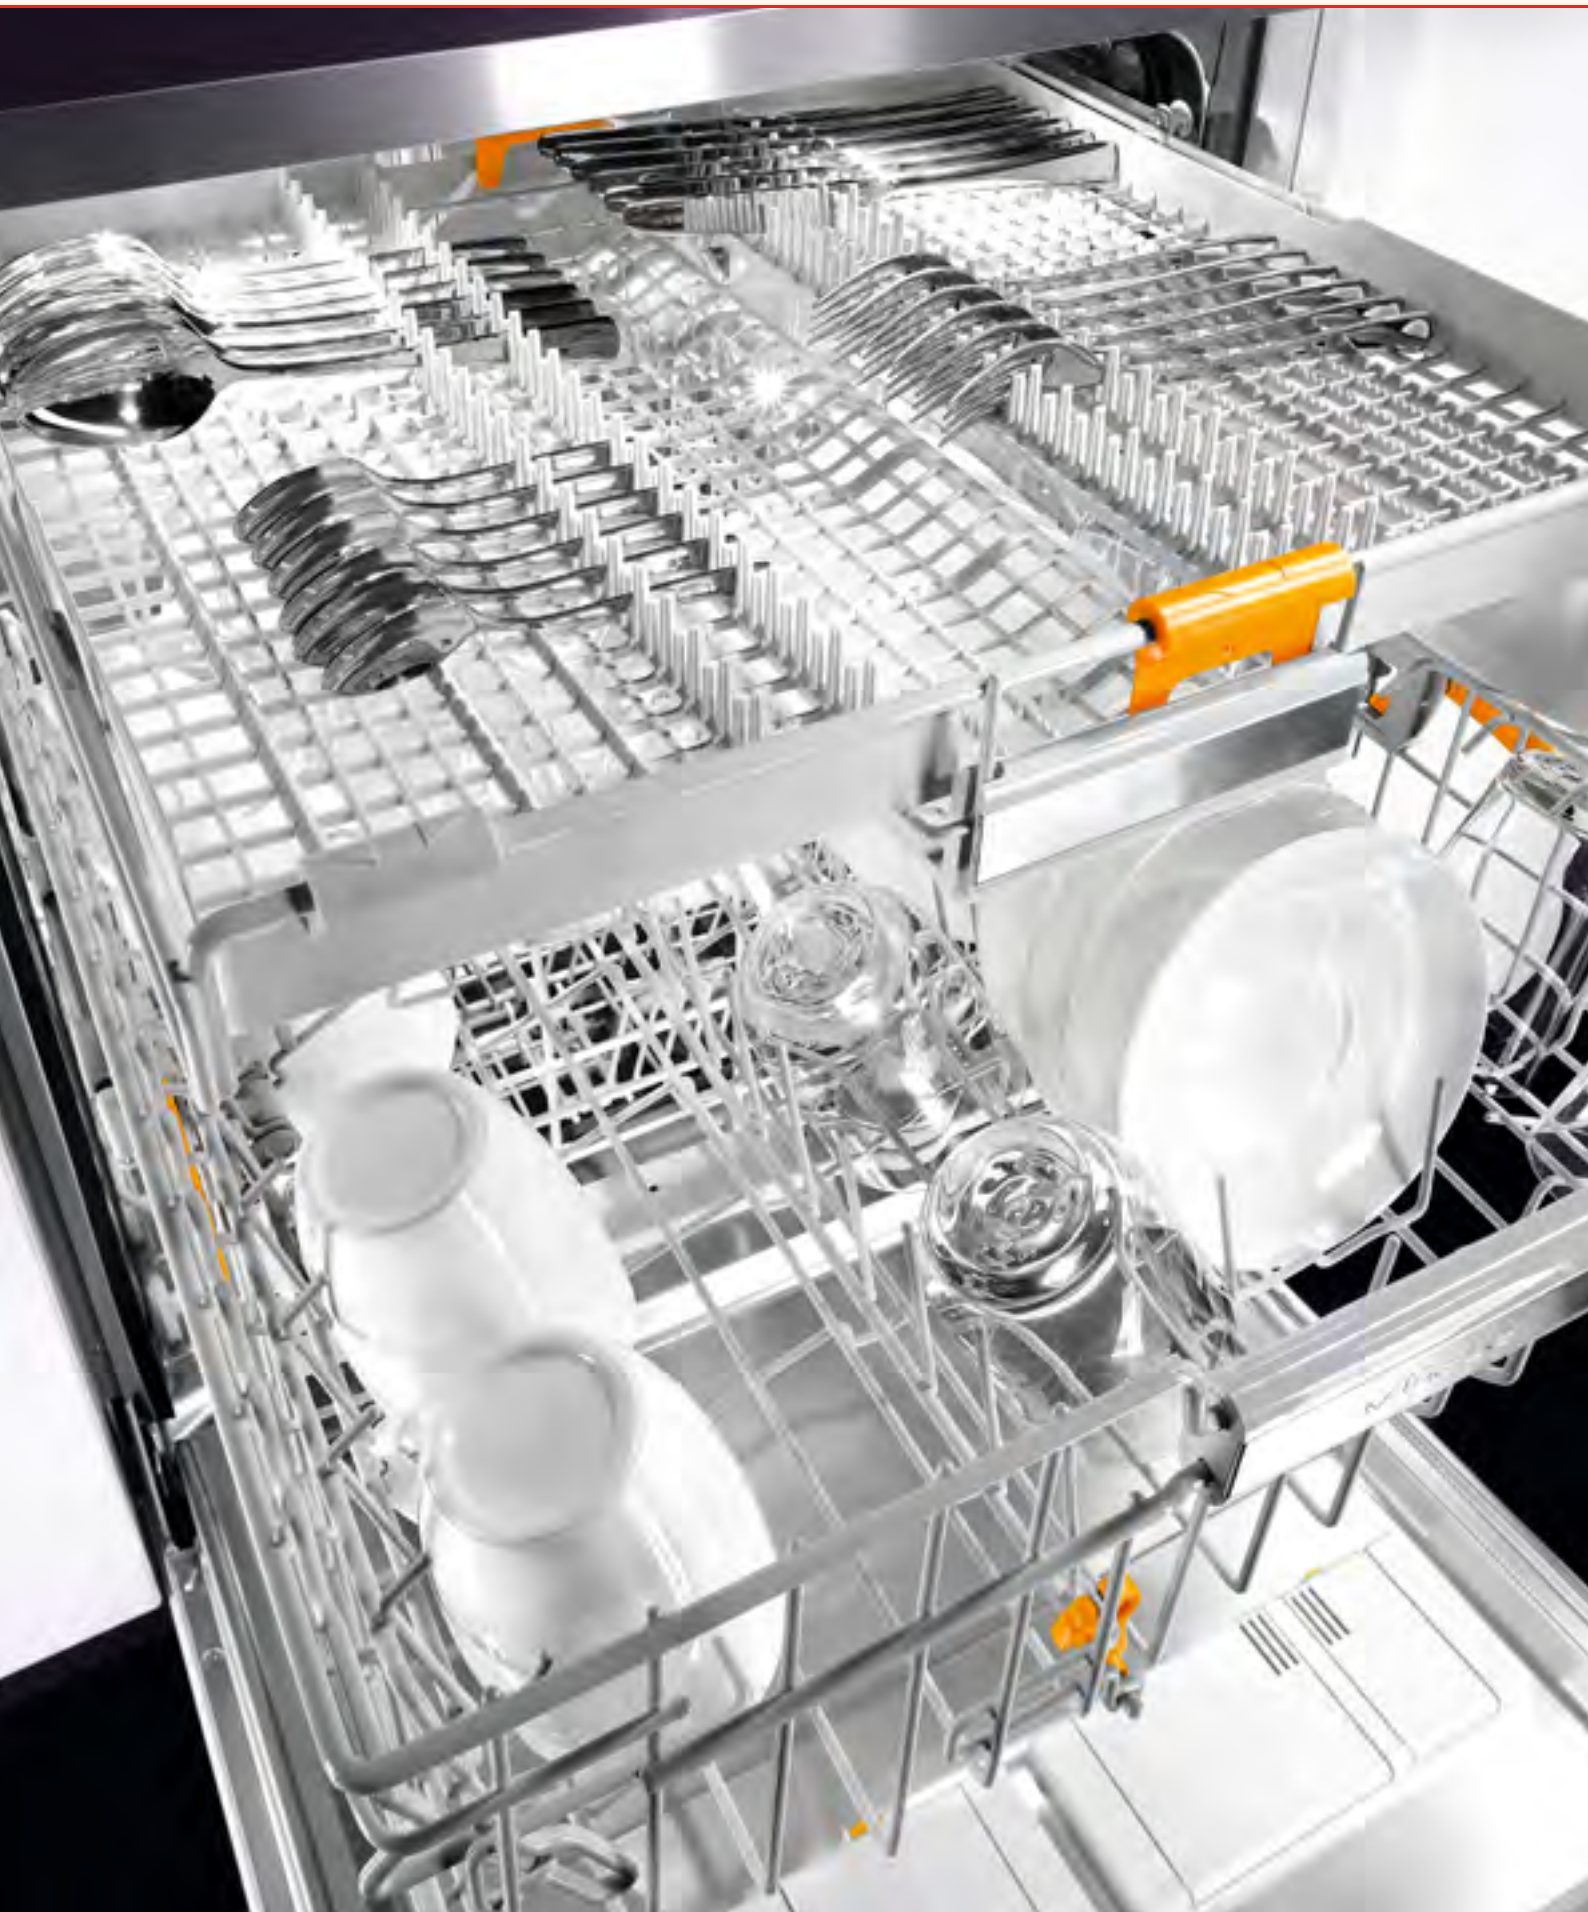

3D-besteklade

- In breedte, diepte en hoogte verstelbaar
- Kan aan elke beladingsomstandigheid worden aangepast

- Effectieve ruimtebenutting
- Optimale reiniging

25 jaar Miele-besteklade

Miele introduceert, ter gelegenheid van het 25-jarig bestaan van de besteklade, een aantal speciale jubileummodellen. Deze aantrekkelijk geprijsde afwasautomaten beschikken allen over de 3D-besteklade en zijn in de brochure herkenbaar aan het logo '25 jaar Miele-besteklade'.