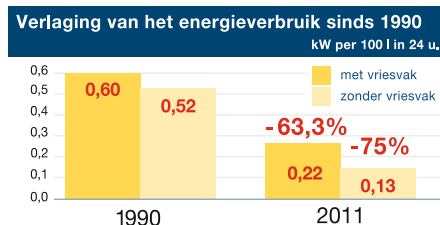

Energieverbruik tot een effectieve inhoud van 150-300 l

Het zijn allemaal topmodellen

Een apparaat uit energie-efficiëntieklasse A++ verbruikt minstens 42% minder stroom dan een vergelijkbaar model uit energie-efficiëntieklasse A. Bij een apparaat uit energie-efficiëntieklasse A+ is de besparing altijd nog 30% in vergelijking met een apparaat uit energie-efficiëntieklasse A.

Wij zorgen ervoor dat al onze apparaten energiebesparend zijn en tegelijkertijd optimaal presteren. Het bewijs: het assortiment koel- en diepvriesautomaten van Miele 2009 onderscheidt zich door uitermate zuinige en milieuvriendelijke apparaten.

90% van de koel- en -diepvriesautomaten van Miele is ondergebracht in energie-efficiëntieklasse A+ of zelfs A++.

Bekroonde energie-efficiëntie

Het onafhankelijke Öko-Institut e.V. adviseert in het onderzoek 'EcoTopTen' een aantal bijzonder zuinige en milieuvriendelijke apparaten. Dit zijn alleen modellen uit energie-efficiëntieklasse A++, omdat bij koel- en diepvriesapparatuur een classificatie A allang niet meer staat voor de hoogste efficiëntie.

Citaten van de Stiftung Warentest, de Duitse tegenhanger van de Consumentenbond, uit de test van november 2008 over de K 9252 i, die als beste uit de test kwam:

“Wie het beste wil, kiest voor een apparaat van Miele. Het is niet een echt goedkoop apparaat, maar je bespaart wel echt! Het verbruik is laag

en de levensduur lang. Met deze topmodellen kunt u 50% op uw stroomkosten besparen. Dat is voor uzelf en voor ons milieu de moeite waard.”

“...met het laagste stroomverbruik; koelt “zeer goed” en is uiterst eenvoudig te bedienen; comfortabel uitgerust met een effectieve snelkoelfunctie, led-binnenverlichting, digitale temperatuurweergave en een speciale deurdempetechniek.