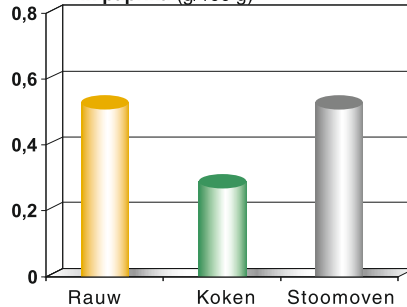

Mineralen en sporenelementen in paprika (g/100 g)

Geen verlies van voedingsstoffen bij paprika uit de stoomoven. Vergeleken daarmee heeft gekookte paprika ongeveer 45% minder bouwstoffen dan de rauwe versie.