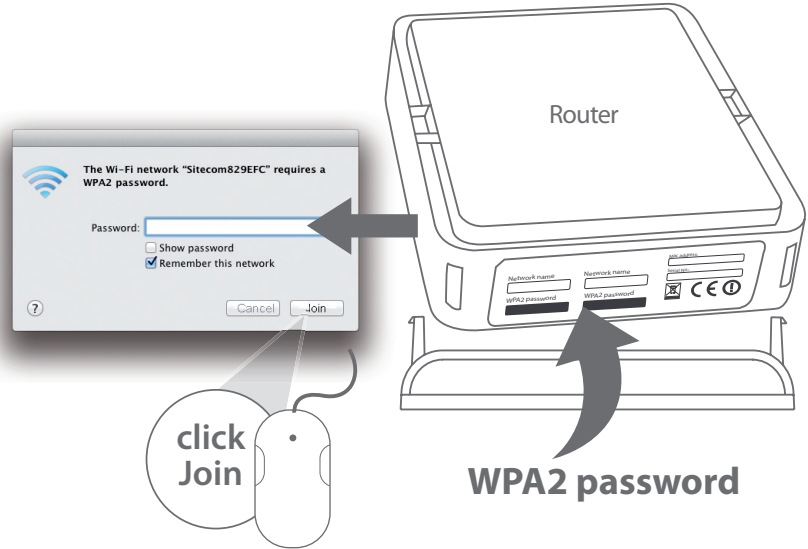

# Mac installation

1

- NL Installatie voor de Mac
- IT Installazione su Mac
- DE Mac-Installation
- ES Instalación en Mac
- PT Instalação Mac
- FR Installation Mac
- RU Установка на Mac

2

3

4

# Make a connection

- NL Maak een verbinding met je Mac
- IT Crea un collegamento
- DE Verbindung herstellen
- ES Realizar una conexión
- PT Fazer uma ligação
- FR Mise en place d'une connexion
- RU Создайте подключение

5

6

7

**Done.  
Enjoy!**

Trouble? [www.sitecom.com/helpdesk](http://www.sitecom.com/helpdesk)