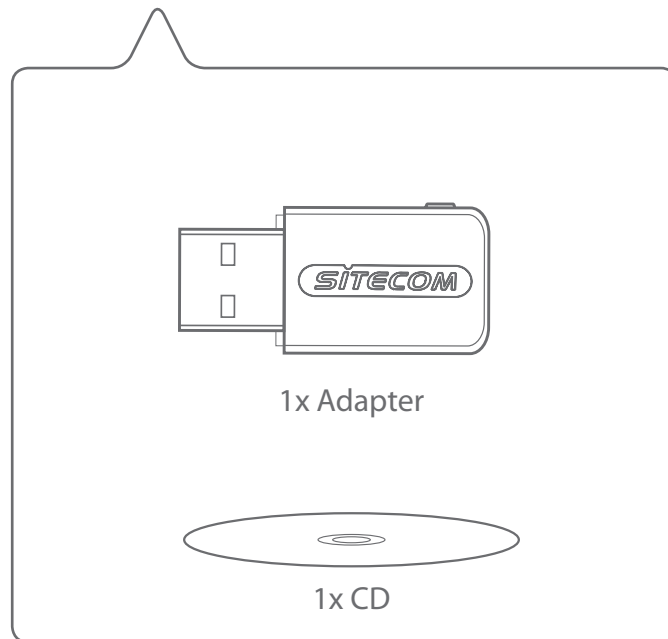

Wi-Fi USB adapter N300

- **UK** Full manual available in English
- **NL** Volledige handleiding beschikbaar in het engels
- **IT** Il manuale utente completo è disponibile in lingua inglese
- **DE** Vollständiges Handbuch in englischer Sprache verfügbar
- **ES** Manual completo disponible en inglés
- **PT** Manual completo disponível em inglês
- **FR** Manuel complet disponible en anglais
- **RU** Подробное руководство доступно на английском языке

www.sitecom.com/helpdesk

Package content