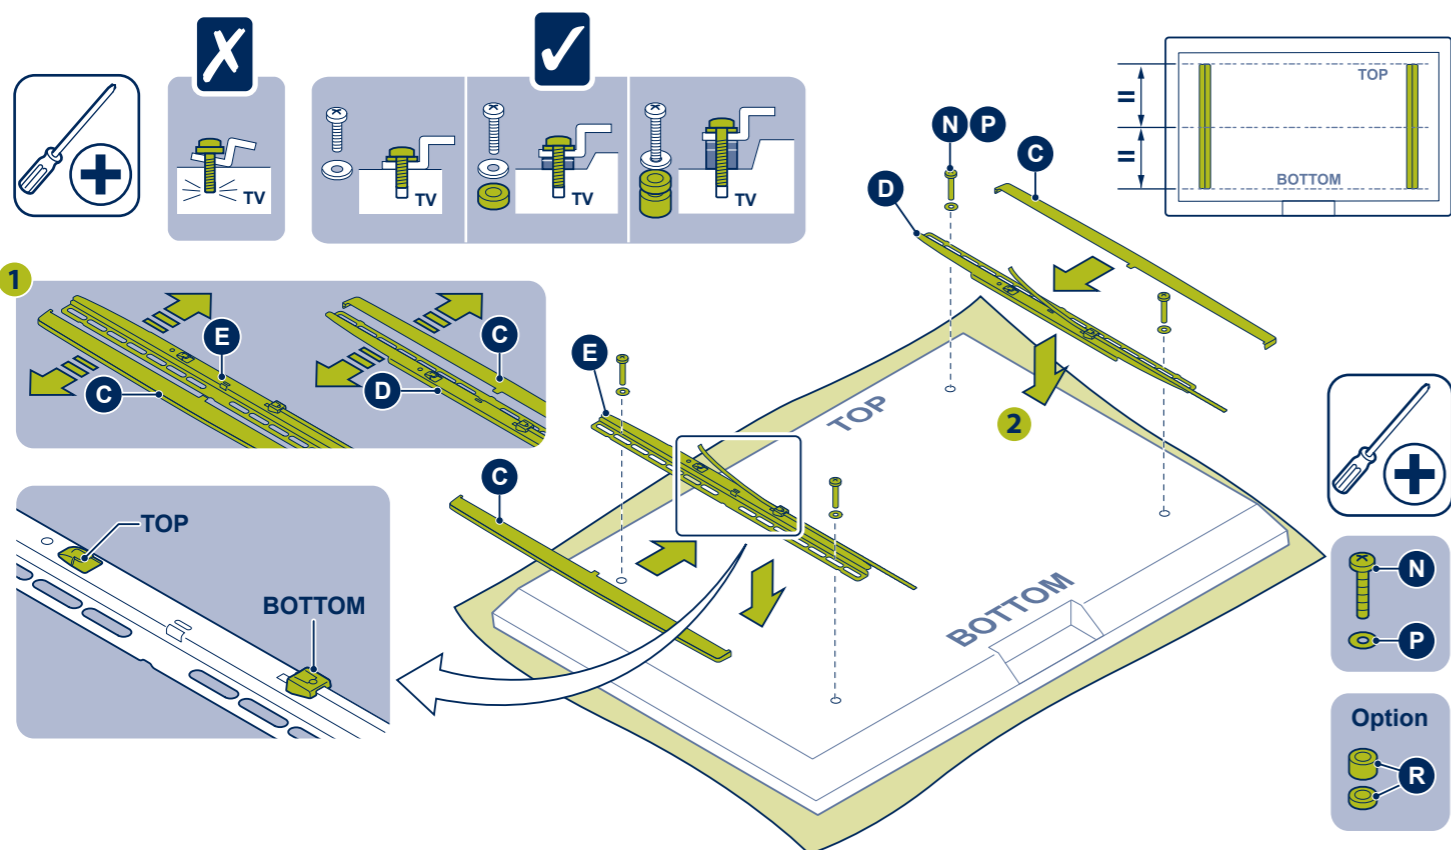

Este nevoie de două persoane
Для монтажу необхідно 2 людини
Необходими са двама души
二人作業

DESIGNED & ENGINEERED IN THE NETHERLANDS
MADE IN THE P.R.C.
VOGEL'S PRODUCTS BV
NL 5628 DB EINDHOVEN
WWW.VOGELS.COM

TOOLS REQUIRED NOT INCLUDED

1 1.1

1.2

1.3

2