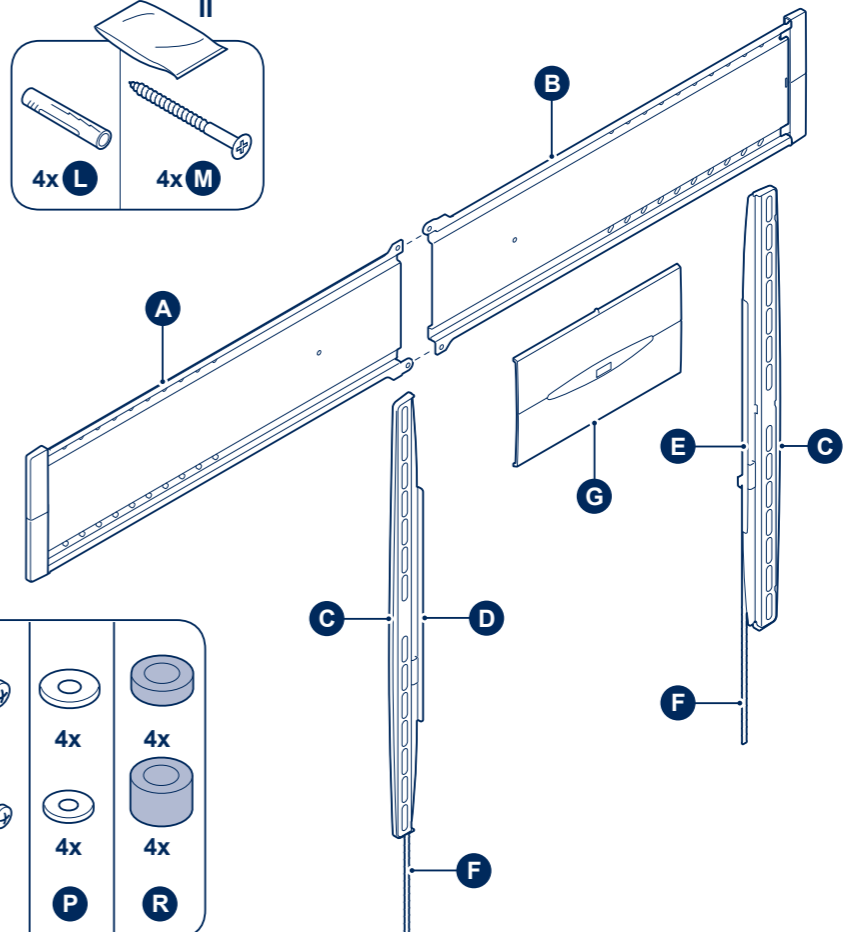

Návod na montáž
Szerelési előírás
Montaj kılavuzu
Instrucțiuni de montaj
Вказівки по монтажі
設置の説明書

1 2 3

MOUNTING INSTRUCTIONS

Visit www.vogels.com for more information

3 3.1

REMOVE TV FROM WALL MOUNT

- TV von Wandhalter nehmen
- Retirer le téléviseur du support mural
- TV van muursupport afhalen
- Quite el televisor del sistema de montaje en la pared
- Rimozione della TV dal sistema di fissaggio a parete
- Retire a TV do suporte da parede
- Avlägsna TV:n från väggmonteringen
- Zdejmij telewizor ze ściennego uchwyty
- Снятие телевизора с устройства для настенного крепления
- Sejmutí televizoru z držáku na stěnu
- Zvesenie televizora z držiaka na stenu
- A TV eltávolítása a fal tartóról
- TV'yi duvar dayanağından çıkartın
- Îndepărtați televizorul de pe suportul de perete
- Зняття телевизора з кронштейна на стіні
- Откачване на телевизора от стойката за стена
- テレビをウォールマウントから取り外す

PARTS INCLUDED

21.11.2008
EFW 8405

Important
Wichtig
Important
Belangrijk
Importante
Importante
Viktigt
Ważne
Важно
Důležité
Dôležité
Fontos
Önemli
Important

Для монтажу необхідно 2 людини Important
Важливо
重要