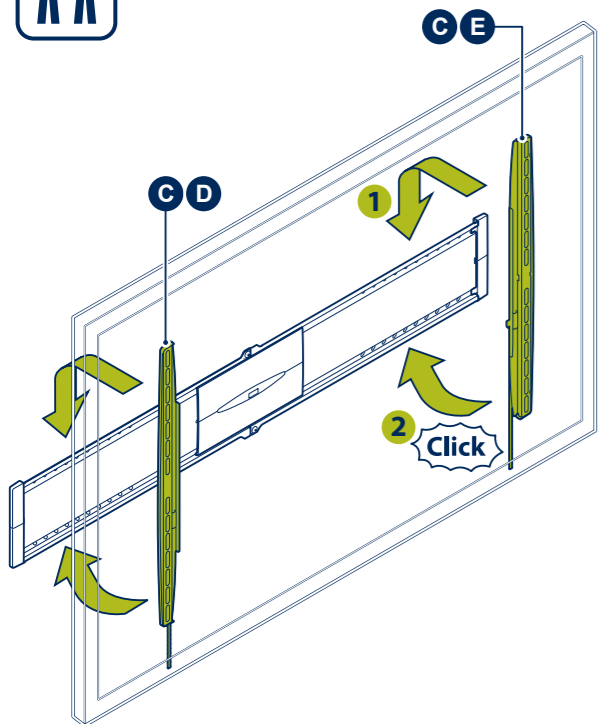

Mounting instructions
Montageanleitung
Consignes d'installation
Montagevoorschrift
Instrucciones de montaje
Istruzioni di montaggio

Manual de montagem
Montageföreskrifter
Instrukcja montażu
Montaj kılavuzu
Инструкция по сборке и установке
Návod k montáži

Návod na montáž
Szerelési előírás
Montaj kılavuzu
Instrucțiuni de montaj
Вказівки по монтажі
設置の説明書

1 2 3

MOUNTING INSTRUCTIONS

Visit www.vogels.com for more information

3 3.1

REMOVE TV FROM WALL MOUNT

- TV von Wandhalter nehmen
- Retirer le téléviseur du support mural
- TV van muursupport afhalen
- Quite el televisor del sistema de montaje en la pared
- Rimozione della TV dal sistema di fissaggio a parete
- Retire a TV do suporte da parede
- Avlägsna TV:n från väggmonteringen
- Zdejmij telewizor ze ściennego uchwyty
- Снятие телевизора с устройства для настенного крепления
- Sejmutí televizoru z držáku na stěnu
- Zvesenie televizora z držiaka na stenu
- A TV eltávolítása a fal tartóról
- TV'yi duvar dayanağından çıkartın
- Îndepărtați televizorul de pe suportul de perete
- Зняття телевизора з кронштейна на стіні
- Откачване на телевизора от стойката за стена
- テレビをウォールマウントから取り外す

PARTS INCLUDED

21.11.2008
EFW 8405

Important
Wichtig
Important
Belangrijk
Importante
Importante
Viktigt
Ważne
Важно
Důležité
Dôležité
Fontos
Önemli
Important

Для монтажу необхідно 2 людини Important
Важливо
重要