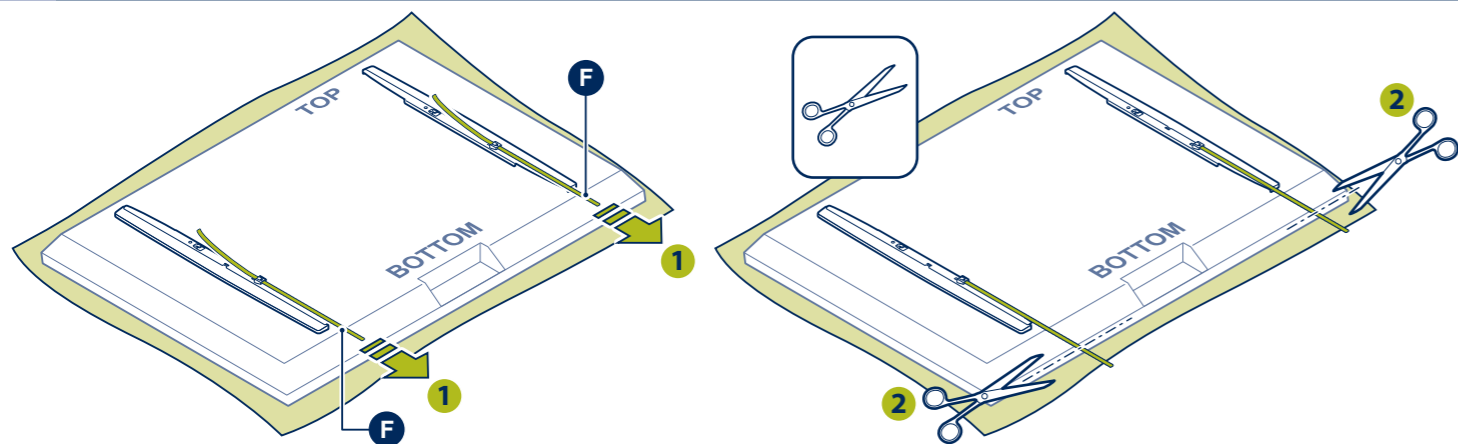

Este nevoie de două persoane
Для монтажу необхідно 2 людини
Необходими са двама души
二人作業

DESIGNED & ENGINEERED IN THE NETHERLANDS
MADE IN THE P.R.C.
VOGEL'S PRODUCTS BV
NL 5628 DB EINDHOVEN
WWW.VOGELS.COM

TOOLS REQUIRED NOT INCLUDED

1 1.1

1.2

1.3

2