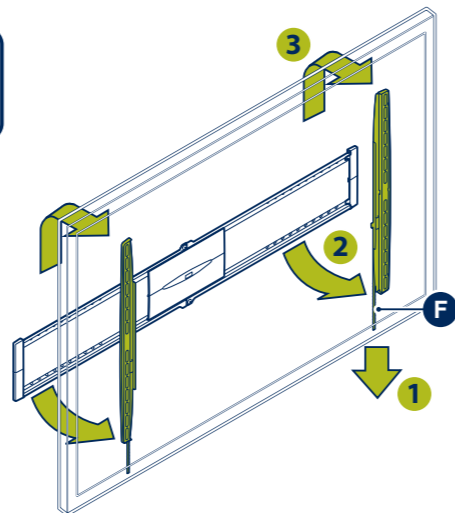

Návod na montáž
Szerelési előírás
Montaj kılavuzu
Instrucțiuni de montaj
Вказівки по монтажі
設置の説明書

1 2 3

MOUNTING INSTRUCTIONS

Visit www.vogels.com for more information

3 3.1

REMOVE TV FROM WALL MOUNT

- TV von Wandhalter nehmen
- Retirer le téléviseur du support mural
- TV van muursupport afhalen
- Quite el televisor del sistema de montaje en la pared
- Rimozione della TV dal sistema di fissaggio a parete
- Retire a TV do suporte da parede
- Avlägsna TV:n från väggmonteringen
- Zdejmij telewizor ze ściennego uchwyty
- Снятие телевизора с устройства для настенного крепления
- Sejmutí televizoru z držáku na stěnu
- Zvesenie televizora z držiaka na stenu
- A TV eltávolítása a fal tartóról
- TV'yi duvar dayanağından çıkartın
- Îndepărtați televizorul de pe suportul de perete
- Зняття телевизора з кронштейна на стіні
- Откачване на телевизора от стойката за стена
- テレビをウォールマウントから取り外す

PARTS INCLUDED

21.11.2008
EFW 8405

Important
Wichtig
Important
Belangrijk
Importante
Importante
Viktigt
Ważne
Важно
Důležité
Dôležité
Fontos
Önemli
Important

Для монтажу необхідно 2 людини Important
Важливо
重要