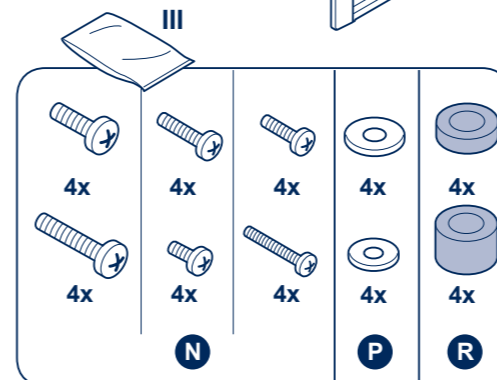

Návod na montáž
Szerelési előírás
Montaj kılavuzu
Instrucțiuni de montaj
Вказівки по монтажі
設置の説明書

1 2 3

MOUNTING INSTRUCTIONS

Visit www.vogels.com for more information

3 3.1

REMOVE TV FROM WALL MOUNT

- TV von Wandhalter nehmen
- Retirer le téléviseur du support mural
- TV van muursupport afhalen
- Quite el televisor del sistema de montaje en la pared
- Rimozione della TV dal sistema di fissaggio a parete
- Retire a TV do suporte da parede
- Avlägsna TV:n från väggmonteringen
- Zdejmij telewizor ze ściennego uchwyty
- Снятие телевизора с устройства для настенного крепления
- Sejmutí televizoru z držáku na stěnu
- Zvesenie televizora z držiaka na stenu
- A TV eltávolítása a fal tartóról
- TV'yi duvar dayanağından çıkartın
- Îndepărtați televizorul de pe suportul de perete
- Зняття телевизора з кронштейна на стіні
- Откачване на телевизора от стойката за стена
- テレビをウォールマウントから取り外す

PARTS INCLUDED

21.11.2008
EFW 8405

Important
Wichtig
Important
Belangrijk
Importante
Importante
Viktigt
Ważne
Важно
Důležité
Dôležité
Fontos
Önemli
Important

Для монтажу необхідно 2 людини Important
Важливо
重要