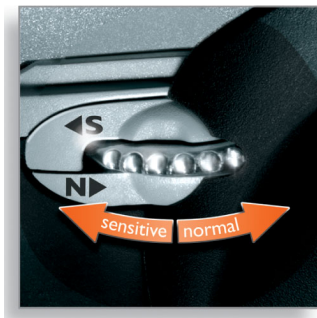

### Contourvolgend SmartTouch-systeem

Houdt de 3 scheerhoofden dicht op uw huid voor een snelle en effectieve scheerbeurt.

### Speed-XL-scheerhoofden

De drie scheerringen hebben 50% meer scheeroppervlakte zodat u zich snel kunt scheren. \*In vergelijking met standaard roterende scheerhoofden.

### Personal Comfort Control

Personal Comfort Control past het scheerapparaat aan uw huidtype aan. Selecteer

de instelling 'Normal' voor een snelle, aangename en gladde scheerbeurt. Selecteer 'Sensitive' voor een aangename en gladde scheerbeurt met maximaal huidcomfort.