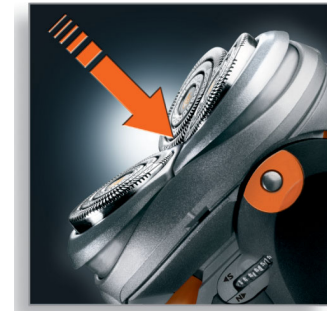

Reflex Action-systeem

Volgt automatisch de contouren van uw gezicht en nek, voor flexibel en aangenaam scheren.