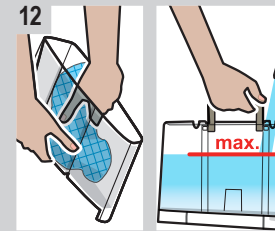

11 ca. 20 Min.
approx. 20 min.