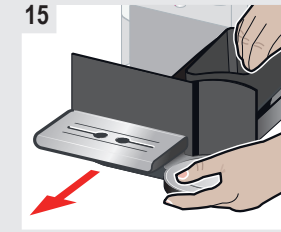

4 EINSTELLUNGEN  
REINIGEN  
CALC'N'CLEAN → START  
UHR ANZEIGEN

SETTINGS  
CLEAN  
CALC'N'CLEAN → START  
SHOW CLOCK

9  ca. 1 Min.  
approx. 1 min.

12  ca. 20 Min.  
approx. 20 min.

14  ca. 8 Min.  
approx. 8 min.