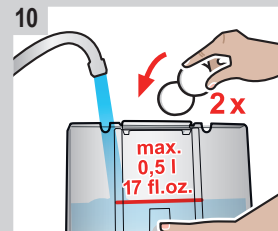

9 ca. 1 Min.
approx. 1 min.