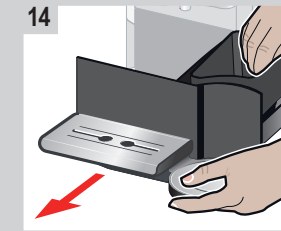

13 ca. 1 Min.
approx. 1 min.