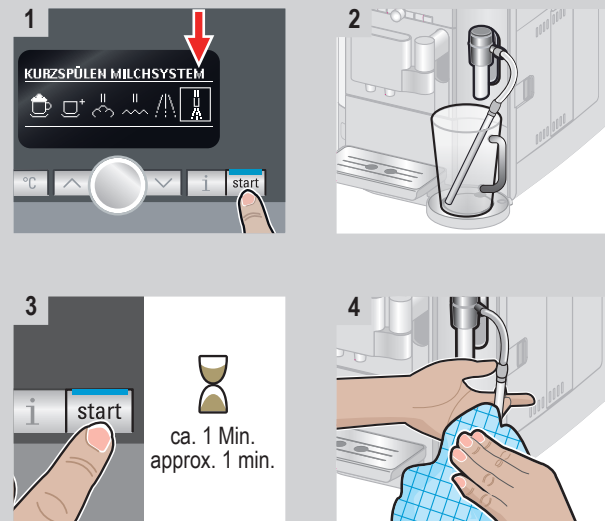

Ein Beispiel Zubereitung  
**MACCHIATO**  
Sample Preparation  
**MACCHIATO**

Kurzspülen  
**MILCHSYSTEM**  
Quick Rinse  
**MILK UNIT**

Reinigen  
**MILCHSYSTEM**  
Cleanup  
**MILK UNIT**

Reinigen  
**BRÜHEINHEIT**  
Cleanup  
**BREW CARTRIDGE**

Service-Programm  
**CALC'N'CLEAN**  
Service Program  
**CALC'N'CLEAN**

1 ESPRESSO   
SERVICE- CALC'N'CLEAN  
→I-TASTE 3 SEK.

ESPRESSO   
SERVICE- CALC'N'CLEAN  
→I-BUTTON 3 SEC.

3  ca. 3 Sek.  
approx. 3 sec.