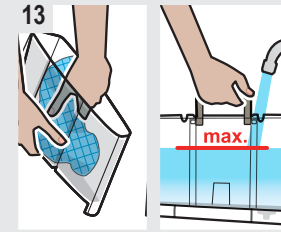

4 EINSTELLUNGEN  
REINIGEN  
CALC'N'CLEAN → START  
UHR ANZEIGEN

SETTINGS  
CLEAN  
CALC'N'CLEAN → START  
SHOW CLOCK

9  ca. 1 Min.  
approx. 1 min.

12  ca. 20 Min.  
approx. 20 min.

14  ca. 8 Min.  
approx. 8 min.