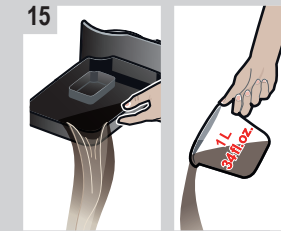

SETTINGS  
WATER HARDNESS  
DESCALE → START  
CLEAN

9  ca. 1 Min.  
approx. 1 min.

11  ca. 20 Min.  
approx. 20 min.

13  ca. 1 Min.  
approx. 1 min.

Service-Programm  
**REINIGEN**  
Service Program  
**CLEANING**