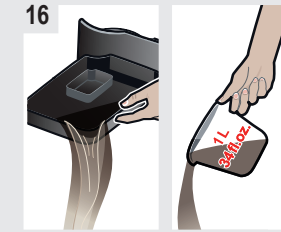

Service-Programm  
**ENTKALKEN**  
Service Program  
**DESCALING**

1 ESPRESSO   
SERVICE - ENTKALKEN  
→I-TASTE 3 SEK.

ESPRESSO   
SERVICE - DESCALE  
→I-BUTTON 3 SEC.

3  ca. 3 Sek.  
approx. 3 sec.

4 EINSTELLUNGEN  
WASSERHÄRTE  
ENTKALKEN → START  
REINIGEN