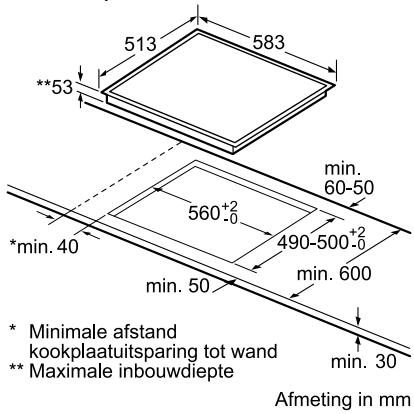

Maatschetsen

Inductiekookplaten

EI645BB17M / EH645FB17M