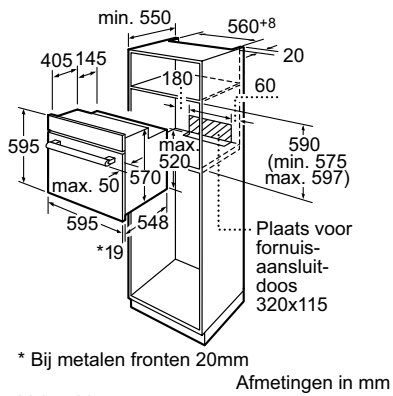

## Inbouw bakoven

HB33GU530