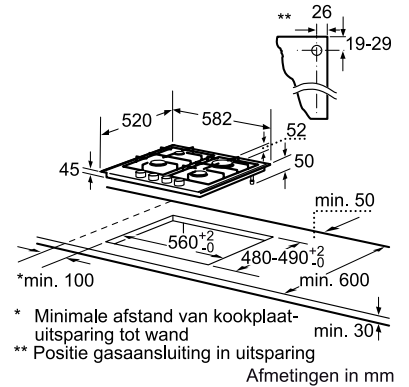

Gaskookplaat

EC6E5PC90N