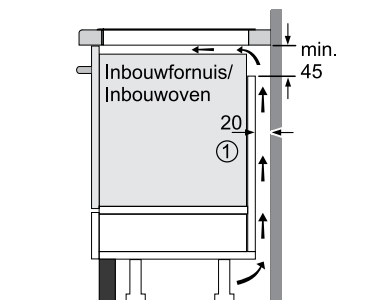

① Er moet voor een ventilatiespleet worden gezorgd.