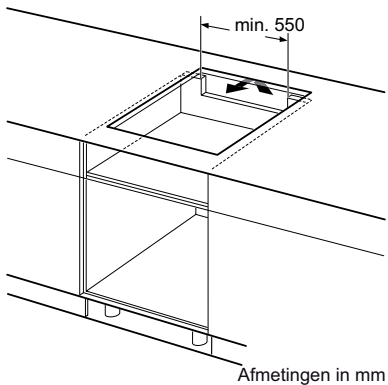

Inductiekookplaten

Alle inductiekookplaten