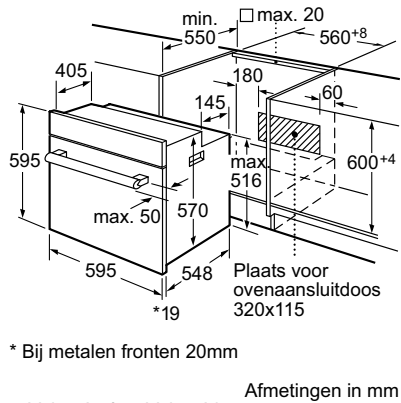

Inbouw fornuis voor elektro/elektro combinatie

HE33GU531 / HE33GU530