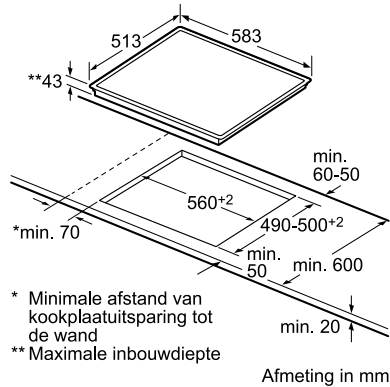

Keramische kookplaat

EA645GH17M