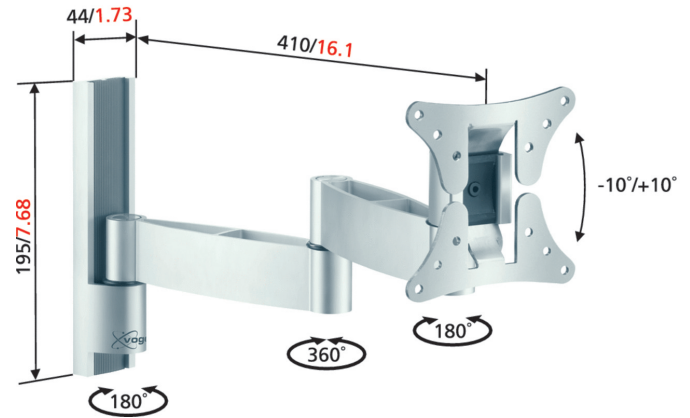

VFW 426 SILVER LCD/TFT wandsteun

- Schermgrootte (Min. - Max.): 14 - 26 " / 36 - 66 cm
- Maximaal gewicht: 15 kg / 33 lbs
- Kantelbereik: 10 °
- Draaibereik: 180 °
- Min. afstand tot de wand (mm): 70 mm
- VESA montagegaten: 100x100mm tot 100x100mm, 200x100mm tot 200x100mm, 75x75mm tot 75x75mm
- Garantie: 5 jaar
- Beschikbare kleuren: Zilver

De VFW 426 LCD-wandsteun is geschikt voor LCD/TFT-schermen tot 26", en maakt het mogelijk het scherm vrij van de wand af te bewegen.

VFW 426 SILVER LCD/TFT wandsteun

De VFW 426 wandsteun biedt een optimale kijkpositie dankzij drie draaipunten en de draai- en kantelmogelijkheid. Met de kabelklemmen kunt u uw kabels leiden. De VFW 426 maakt deel uit van een complete productlijn, de Original-serie, en is een solide oplossing die zich in de praktijk heeft bewezen. Bevestig uw LCD- of TFT-scherm tegen de wand om ruimte te besparen en uw interieur een modern uiterlijk te geven.

Kenmerken

- De functies kantelen, draaien en strekken voor een optimale kijkpositie
- Vooraf gemonteerde LCD-steun vereenvoudigt de bevestiging
- Drie draaipunten
- Antistootringen voorkomen schade aan het scherm en de wand
- Kabelklemmen om uw kabels te leiden
- Universeel - voldoet aan VESA Mis-D (200x100mm, 100x100mm en 75x75mm)

Logistieke informatie

- Maat pakket: 205x305x68 mm
- Gewicht: 2 kg / 4 lbs
- EAN Code: 8712285310249