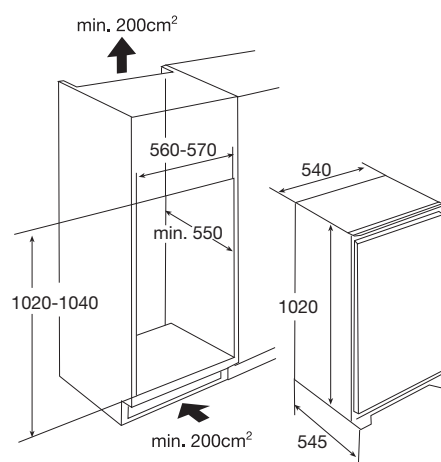

Da's pas echt cool van ETNA

KIES DE KOELKAST DIE BIJ JE PAST!

Deze heel voordelige geïntegreerde koelkast van ETNA biedt je alle ruimte om al je etenswaren en drank gekoeld te bewaren. Dankzij het sleepdeursysteem sleept de deur van de keukenkast de koelkast open via een railsysteem open en dicht.

➤ **EK151A** GEÏNTEGREERDE SLEEPDEUR KOELKAST (102 CM) € 499,-

- netto volume koelgedeelte 160 liter
- automatische ontdooiing
- deur met verwisselbare draairichting
- 4 glazen legplateaus met lekrand
- montage d.m.v. deurgeleiding met railsysteem
- variabele deurindeling

- | | |
|-----------------------|---------------------|
| • buitenmaten (hxbxd) | 1020 x 540 x 545 mm |
| • aansluitwaarde | 110 W |
| • verbruik per 24 uur | 0,36 kWh |
| • energieklassen | A+ |
| • geluidsniveau | 39 dB(A) |