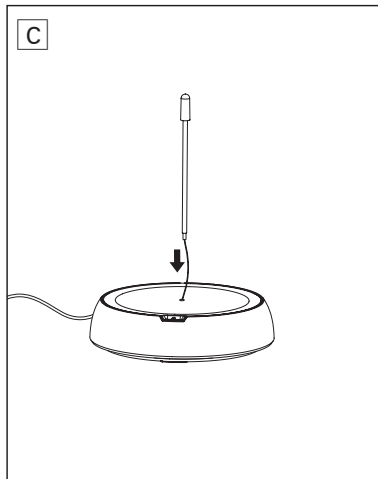

Inhoudsopgave

1	Wat zit er in de doos?	4
2	Aan de slag	5
3	Productversietabel	6