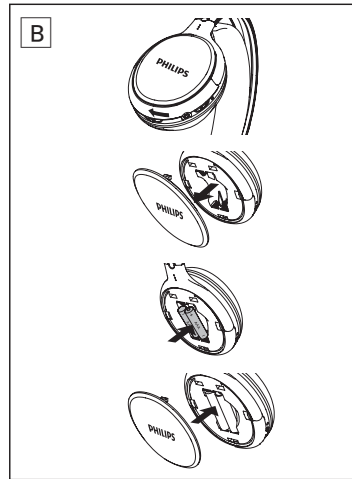

Register your product and get support at
www.philips.com/welcome

Indoor wireless headphones

SHC5100

NL Gebruiksaanwijzing

PHILIPS

Inhoudsopgave

1	Wat zit er in de doos?	4
2	Aan de slag	5
3	Productversietabel	6

1 Wat zit er in de doos?

1) Hoofdtelefoon	2) Zender
3) Netspanningsadapter	4) Antennebuis

5) 2 oplaadbare AAA-batterijen, NiMH (SBC HB550L)

2 Aan de slag

Opmerking

- Laad de batterijen minstens 10 uur op voordat u de hoofdtelefoon voor het eerst gebruikt.
- **Gebruik alleen oplaadbare NiMH-batterijen van Philips met een metalen uiteinde in uw hoofdtelefoon. Andere typen oplaadbare batterijen kunnen niet met dit systeem worden opgeladen.**
- **AAA-alkalinebatterijen kunnen worden gebruikt voor de bediening van de hoofdtelefoon, maar kunnen niet met dit systeem worden opgeladen.**
- Als het volume van de audiobron te laag is, wordt de zender automatisch uitgeschakeld.

- 1 De geleverde batterijen installeren/vervangen (afb. B).
- 2 De antennebuis in de zender installeren (afb. C).
- 3 De zender inschakelen (afb. D).
 - ↳ De rode LED brandt wanneer de audiobron is aangesloten.
 - ↳ De rode LED knippert als er twee minuten lang geen audiobron is aangesloten.
 - ↳ De rode LED is uit als er vier minuten lang geen audiobron is aangesloten.
- 4 Om de hoofdtelefoon op te laden, sluit u de oplaadkabel op de hoofdtelefoon aan (afb. E).
 - ↳ Hoofdtelefoon: rode LED is uit tijdens opladen.
 - ↳ Zender: groene LED brandt tijdens opladen en is uit wanneer de hoofdtelefoon volledig is opgeladen.
- 5 Schakel de hoofdtelefoon in. De rode LED brandt (afb. F).
- 6 Verbind het audioapparaat met de zender (afb. G).
 - ↳ De groene LED brandt wanneer het is aangesloten.