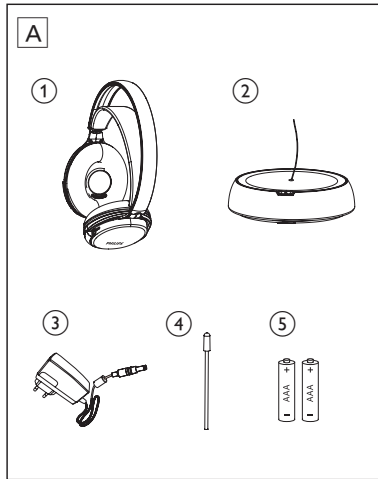

Register your product and get support at
www.philips.com/welcome

Indoor wireless headphones

SHC5100

NL Gebruiksaanwijzing

PHILIPS

Inhoudsopgave

1	Wat zit er in de doos?	4
2	Aan de slag	5
3	Productversietabel	6

1 Wat zit er in de doos?

1) Hoofdtelefoon	2) Zender
3) Netspanningsadapter	4) Antennebuis

5) 2 oplaadbare AAA-batterijen, NiMH (SBC HB550L)

2 Aan de slag

Opmerking

- Laad de batterijen minstens 10 uur op voordat u de hoofdtelefoon voor het eerst gebruikt.
- **Gebruik alleen oplaadbare NiMH-batterijen van Philips met een metalen uiteinde in uw hoofdtelefoon. Andere typen oplaadbare batterijen kunnen niet met dit systeem worden opgeladen.**
- **AAA-alkalinebatterijen kunnen worden gebruikt voor de bediening van de hoofdtelefoon, maar kunnen niet met dit systeem worden opgeladen.**
- Als het volume van de audiobron te laag is, wordt de zender automatisch uitgeschakeld.

- 1 De geleverde batterijen installeren/vervangen (afb. B).
- 2 De antennebuis in de zender installeren (afb. C).
- 3 De zender inschakelen (afb. D).
 - ↳ De rode LED brandt wanneer de audiobron is aangesloten.
 - ↳ De rode LED knippert als er twee minuten lang geen audiobron is aangesloten.
 - ↳ De rode LED is uit als er vier minuten lang geen audiobron is aangesloten.
- 4 Om de hoofdtelefoon op te laden, sluit u de oplaadkabel op de hoofdtelefoon aan (afb. E).
 - ↳ Hoofdtelefoon: rode LED is uit tijdens opladen.
 - ↳ Zender: groene LED brandt tijdens opladen en is uit wanneer de hoofdtelefoon volledig is opgeladen.
- 5 Schakel de hoofdtelefoon in. De rode LED brandt (afb. F).
- 6 Verbind het audioapparaat met de zender (afb. G).
 - ↳ De groene LED brandt wanneer het is aangesloten.