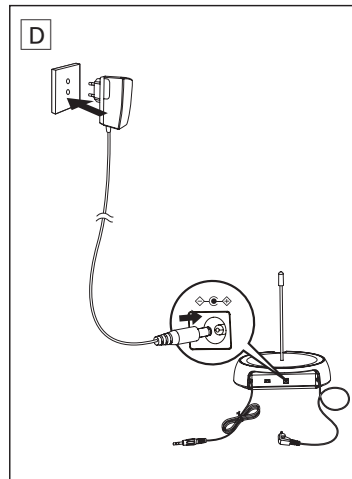

Register your product and get support at
www.philips.com/welcome

Indoor wireless headphones

SHC5100

NL Gebruiksaanwijzing

PHILIPS

Inhoudsopgave

1	Wat zit er in de doos?	4
2	Aan de slag	5
3	Productversietabel	6

1 Wat zit er in de doos?

1) Hoofdtelefoon	2) Zender
3) Netspanningsadapter	4) Antennebuis

5) 2 oplaadbare AAA-batterijen, NiMH (SBC HB550L)

2 Aan de slag

Opmerking

- Laad de batterijen minstens 10 uur op voordat u de hoofdtelefoon voor het eerst gebruikt.
- **Gebruik alleen oplaadbare NiMH-batterijen van Philips met een metalen uiteinde in uw hoofdtelefoon. Andere typen oplaadbare batterijen kunnen niet met dit systeem worden opgeladen.**
- **AAA-alkalinebatterijen kunnen worden gebruikt voor de bediening van de hoofdtelefoon, maar kunnen niet met dit systeem worden opgeladen.**
- Als het volume van de audiobron te laag is, wordt de zender automatisch uitgeschakeld.

- 1 De geleverde batterijen installeren/vervangen (afb. B).
- 2 De antennebuis in de zender installeren (afb. C).
- 3 De zender inschakelen (afb. D).
 - ↳ De rode LED brandt wanneer de audiobron is aangesloten.
 - ↳ De rode LED knippert als er twee minuten lang geen audiobron is aangesloten.
 - ↳ De rode LED is uit als er vier minuten lang geen audiobron is aangesloten.
- 4 Om de hoofdtelefoon op te laden, sluit u de oplaadkabel op de hoofdtelefoon aan (afb. E).
 - ↳ Hoofdtelefoon: rode LED is uit tijdens opladen.
 - ↳ Zender: groene LED brandt tijdens opladen en is uit wanneer de hoofdtelefoon volledig is opgeladen.
- 5 Schakel de hoofdtelefoon in. De rode LED brandt (afb. F).
- 6 Verbind het audioapparaat met de zender (afb. G).
 - ↳ De groene LED brandt wanneer het is aangesloten.