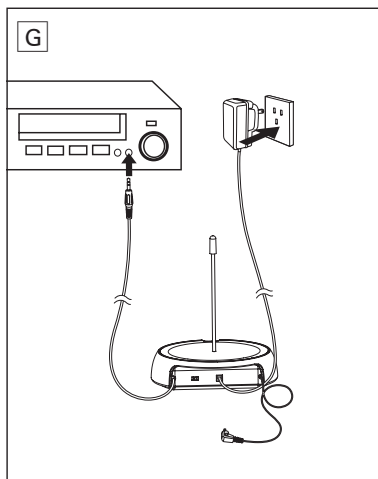

Register your product and get support at
www.philips.com/welcome

Indoor wireless headphones

SHC5100

NL Gebruiksaanwijzing

PHILIPS

Inhoudsopgave

1	Wat zit er in de doos?	4
2	Aan de slag	5
3	Productversietabel	6

1 Wat zit er in de doos?

1) Hoofdtelefoon	2) Zender
3) Netspanningsadapter	4) Antennebuis

5) 2 oplaadbare AAA-batterijen, NiMH (SBC HB550L)

2 Aan de slag

Opmerking

- Laad de batterijen minstens 10 uur op voordat u de hoofdtelefoon voor het eerst gebruikt.
- **Gebruik alleen oplaadbare NiMH-batterijen van Philips met een metalen uiteinde in uw hoofdtelefoon. Andere typen oplaadbare batterijen kunnen niet met dit systeem worden opgeladen.**
- **AAA-alkalinebatterijen kunnen worden gebruikt voor de bediening van de hoofdtelefoon, maar kunnen niet met dit systeem worden opgeladen.**
- Als het volume van de audiobron te laag is, wordt de zender automatisch uitgeschakeld.

- 1 De geleverde batterijen installeren/vervangen (afb. B).
- 2 De antennebuis in de zender installeren (afb. C).
- 3 De zender inschakelen (afb. D).
 - ↳ De rode LED brandt wanneer de audiobron is aangesloten.
 - ↳ De rode LED knippert als er twee minuten lang geen audiobron is aangesloten.
 - ↳ De rode LED is uit als er vier minuten lang geen audiobron is aangesloten.
- 4 Om de hoofdtelefoon op te laden, sluit u de oplaadkabel op de hoofdtelefoon aan (afb. E).
 - ↳ Hoofdtelefoon: rode LED is uit tijdens opladen.
 - ↳ Zender: groene LED brandt tijdens opladen en is uit wanneer de hoofdtelefoon volledig is opgeladen.
- 5 Schakel de hoofdtelefoon in. De rode LED brandt (afb. F).
- 6 Verbind het audioapparaat met de zender (afb. G).
 - ↳ De groene LED brandt wanneer het is aangesloten.