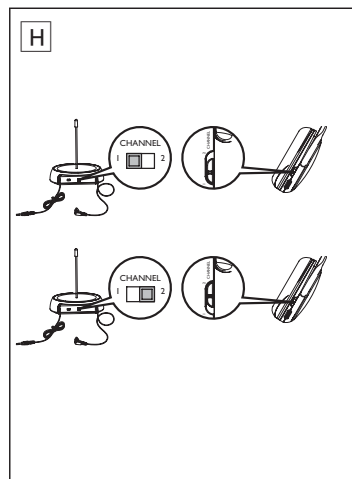

Register your product and get support at
www.philips.com/welcome

Indoor wireless headphones

SHC5100

NL Gebruiksaanwijzing

PHILIPS

Inhoudsopgave

1	Wat zit er in de doos?	4
2	Aan de slag	5
3	Productversietabel	6

1 Wat zit er in de doos?

1) Hoofdtelefoon	2) Zender
3) Netspanningsadapter	4) Antennebuis

5) 2 oplaadbare AAA-batterijen, NiMH (SBC HB550L)

2 Aan de slag

Opmerking

- Laad de batterijen minstens 10 uur op voordat u de hoofdtelefoon voor het eerst gebruikt.
- **Gebruik alleen oplaadbare NiMH-batterijen van Philips met een metalen uiteinde in uw hoofdtelefoon. Andere typen oplaadbare batterijen kunnen niet met dit systeem worden opgeladen.**
- **AAA-alkalinebatterijen kunnen worden gebruikt voor de bediening van de hoofdtelefoon, maar kunnen niet met dit systeem worden opgeladen.**
- Als het volume van de audiobron te laag is, wordt de zender automatisch uitgeschakeld.

- 1 De geleverde batterijen installeren/vervangen (afb. B).
- 2 De antennebuis in de zender installeren (afb. C).
- 3 De zender inschakelen (afb. D).
 - ↳ De rode LED brandt wanneer de audiobron is aangesloten.
 - ↳ De rode LED knippert als er twee minuten lang geen audiobron is aangesloten.
 - ↳ De rode LED is uit als er vier minuten lang geen audiobron is aangesloten.
- 4 Om de hoofdtelefoon op te laden, sluit u de oplaadkabel op de hoofdtelefoon aan (afb. E).
 - ↳ Hoofdtelefoon: rode LED is uit tijdens opladen.
 - ↳ Zender: groene LED brandt tijdens opladen en is uit wanneer de hoofdtelefoon volledig is opgeladen.
- 5 Schakel de hoofdtelefoon in. De rode LED brandt (afb. F).
- 6 Verbind het audioapparaat met de zender (afb. G).
 - ↳ De groene LED brandt wanneer het is aangesloten.