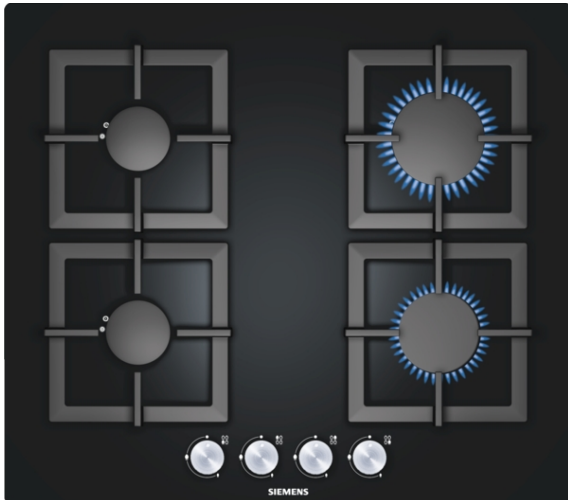

iQ500
EP616PC21N
Gaskookplaat hardglas
Zwart
59 cm breed

De gaskookplaat met eenvoudig te reinigen hardglazen oppervlak.

- ✓ Het unieke, mooie zwart hardglazen oppervlak.
- ✓ Hoogwaardige materialen en vakmanschap - de gietijzeren pannendragers.

Uitrusting

Technische Data

Productnaam/ Productfamilie : Gaskookplaat m. bovenbediening
Uitvoering : Inbouw
Energiesoort : Gas
Aantal zones dat tegelijk kan worden gebruikt : 4
Inbouwafmetingen (hxbxd) : 45 x 560-560 x 480-490
Breedte apparaat (mm) : 590
Afmetingen van het apparaat h(min/max)xhxd (mm) : 45 x 590 x 520
Afmetingen inclusief verpakking hxbxd (mm) : 145 x 580 x 655
Nettogewicht (kg) : 13,0
Brutogewicht (kg) : 14,0
Restwarmte indicator : zonder
Positie bedieningspaneel : Voorzijde kookplaat
Materiaal vangschaal : hardglas
Kleur oppervlak : zwart
Kleur van de omlijsting : zwart
Keurmerken : CE
Lengte elektriciteitsnoer (cm) : 150
EAN-code : 4242003546024
Aansluitwaarde (W) : 1
Aansluitwaarde gas (W) : 7400
Minimale smeltveiligheid (A) : 3
Spanning (V) : 220-240
Frequentie (Hz) : 50; 60

Optionele accessoires

HZ298105 Sudderplaat

iQ500

EP616PC21N

Gaskookplaat hardglas

Zwart

59 cm breed

Uitrusting

Algemene informatie:

- 4 Luxe mono-gasbranders (ééndelig)
- - Linksvoor: Normaalbrander 1.7 kW
- - Linksachter: Normaalbrander 1.7 kW
- - Rechtsvoor: Sudderbrander 1 kW
- - Rechtsachter: Sterkbrander 3 kW